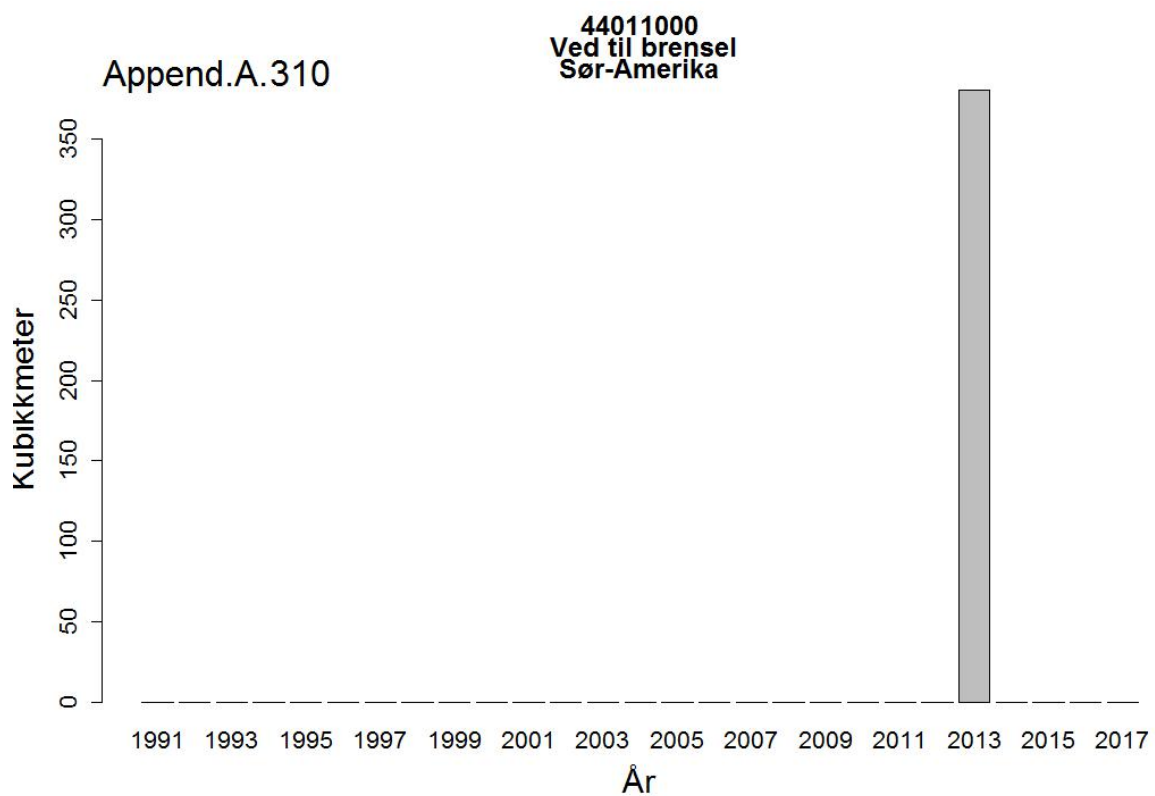

44032009
Tømmer bartrær, unnt skurtømmer og massevirke og impregn
Append.A.296 US USA

Append.A.315

44032005
Massevirke av furu
CL Chile