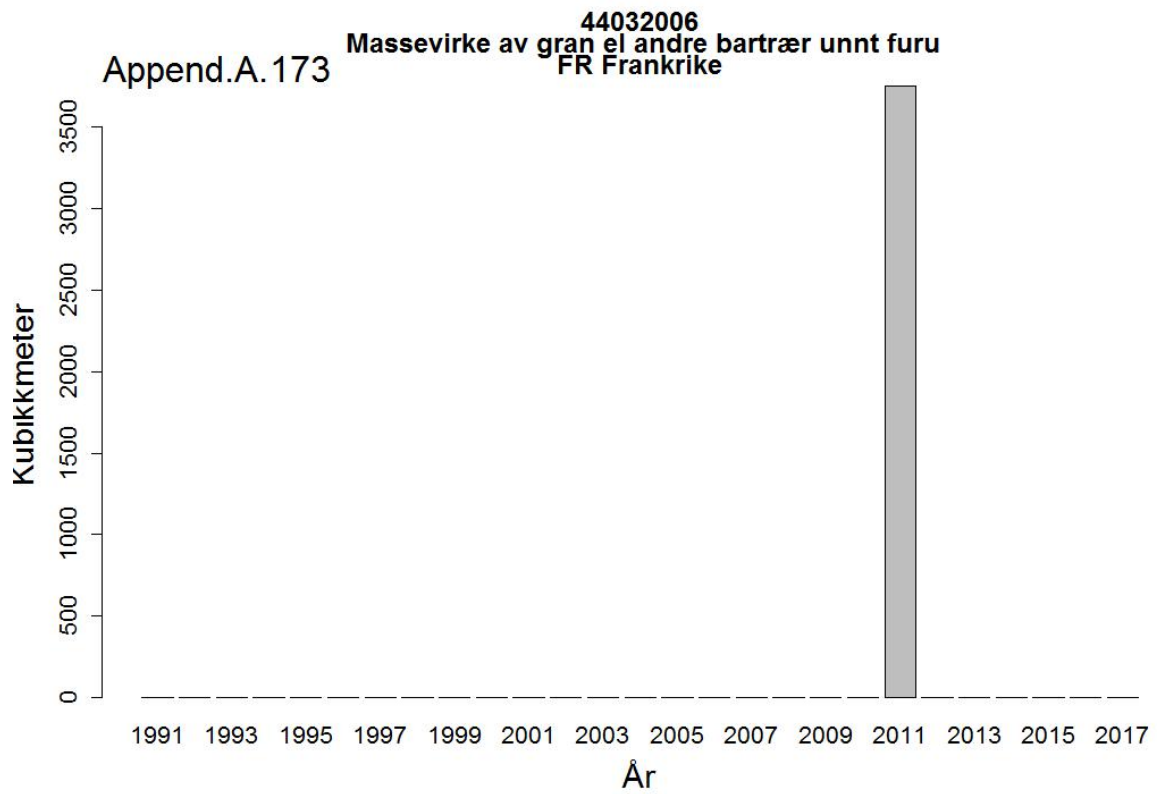

44032005
Massevirke av furu
UA Ukraina

Append.A. 162

44032005
Massevirke av furu
RU Russland

44032009
Tømmer bartrær, unnt skurtømmer og massevirke og impregn
UA Ukraina

44032009
Tømmer bartrær, unnt skurtømmer og massevirke og impregn
NL Nederland