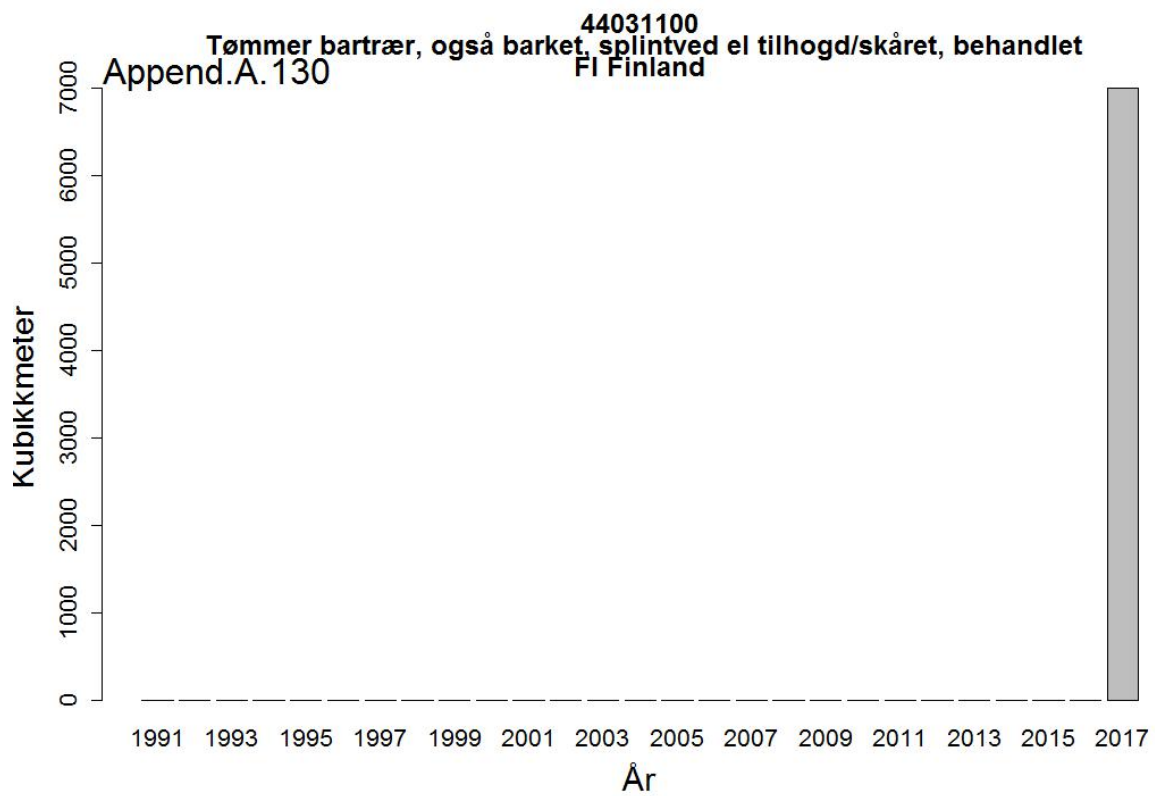

44012200
Treflis el trespon av lauvtrær
RO Romania

Append.A.117

44031000
Tømmer (også ledningsmaster mm)
Europa

Append.A.118

44031000
Tømmer (også ledningsmaster mm)
SE Sverige

Append.A. 147

44032003
Skurtømmer av bartrær, ubarket
FI Finland