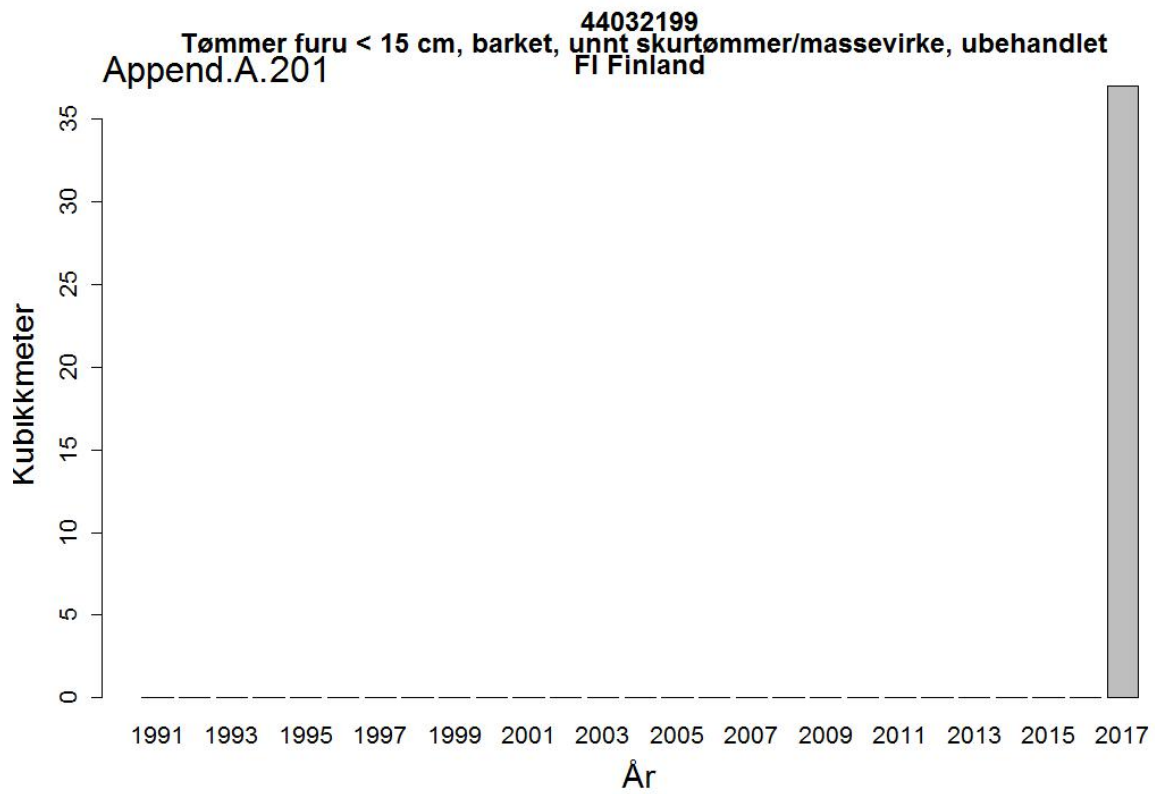

44032005
Massevirke av furu
UA Ukraina

Append.A. 162

44032005
Massevirke av furu
RU Russland

44032009
Tømmer bartrær, unnt skurtømmer og massevirke og impregn
UA Ukraina

44032009
Tømmer bartrær, unnt skurtømmer og massevirke og impregn
NL Nederland