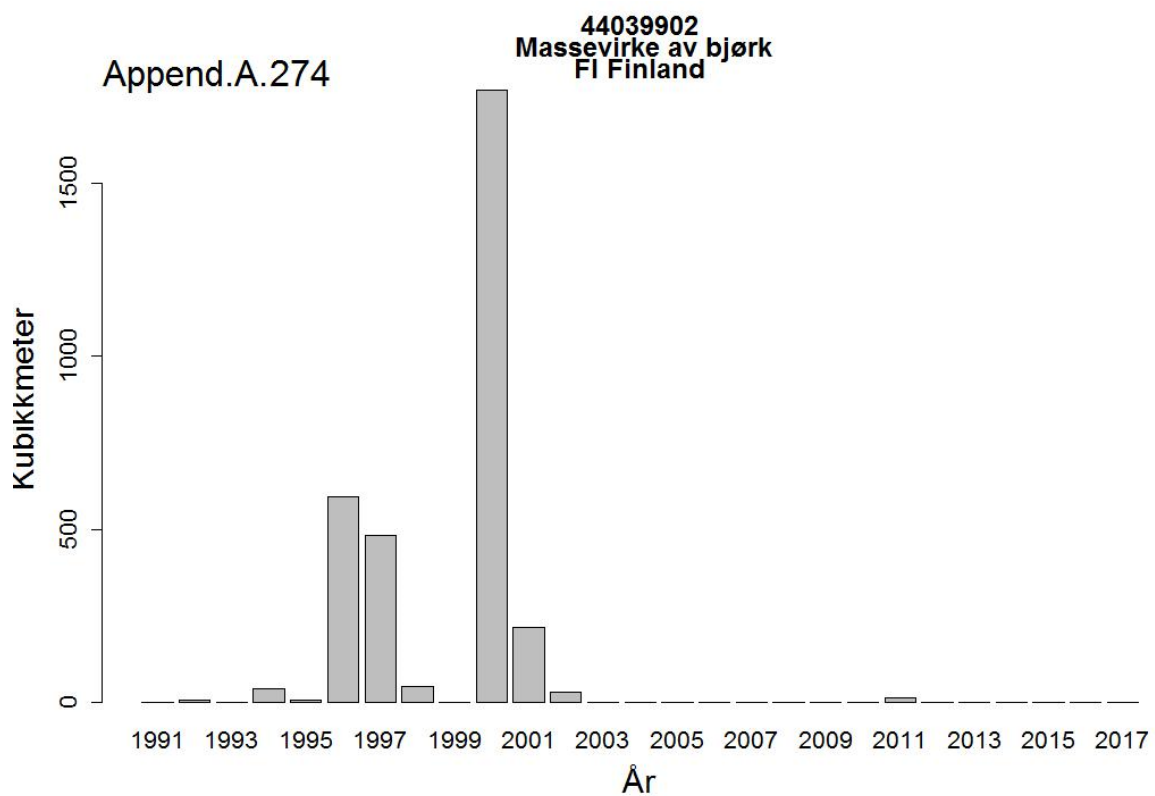

44032005
Massevirke av furu
UA Ukraina

Append.A. 162

44032005
Massevirke av furu
RU Russland

44032009
Tømmer bartrær, unnt skurtømmer og massevirke og impregn
UA Ukraina

44032009
Tømmer bartrær, unnt skurtømmer og massevirke og impregn
NL Nederland