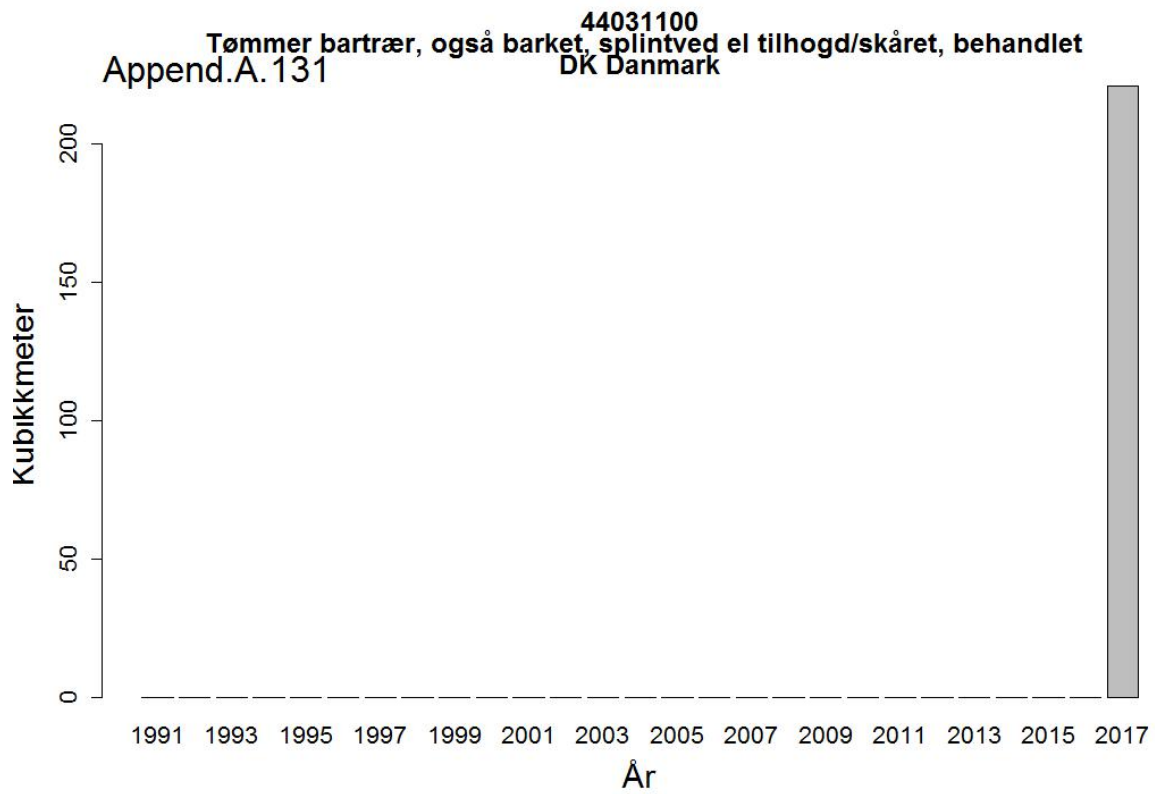

44012200
Treflis el trespon av lauvtrær
RO Romania

Append.A.117

44031000
Tømmer (også ledningsmaster mm)
Europa

Append.A.118

44031000
Tømmer (også ledningsmaster mm)
SE Sverige

Append.A. 147

44032003
Skurtømmer av bartrær, ubarket
FI Finland