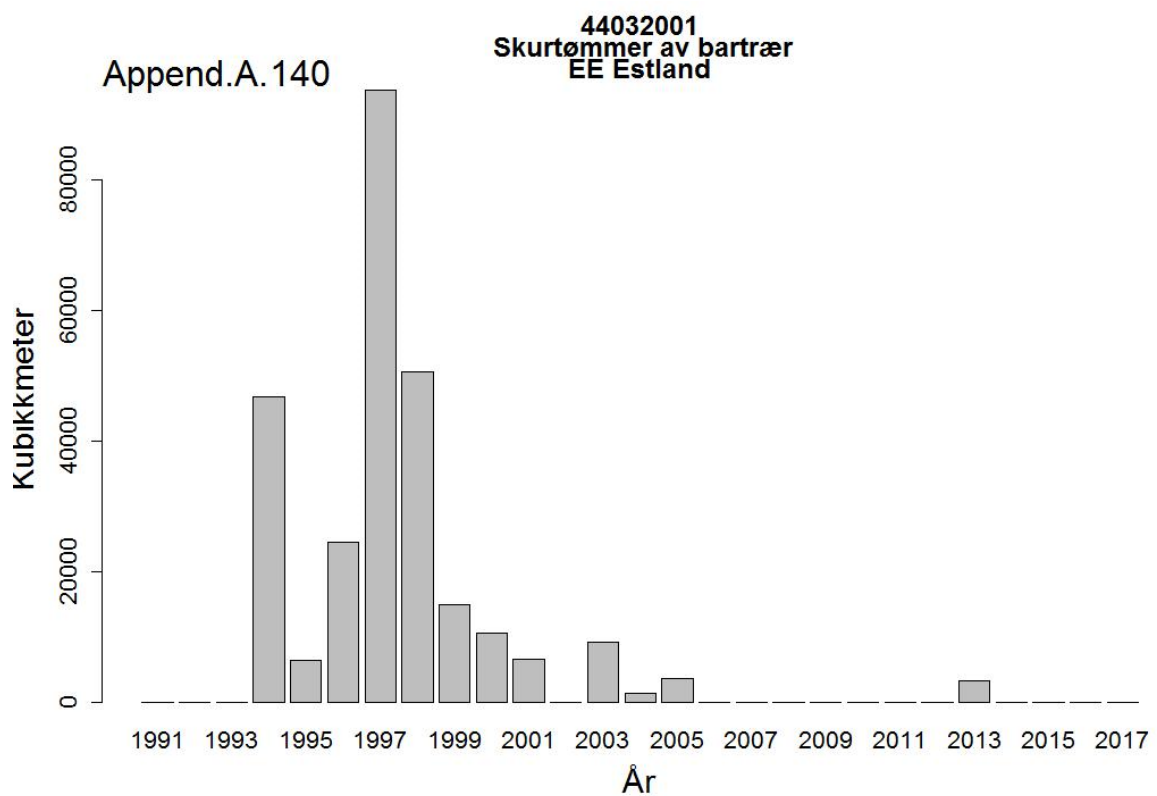

44012200
Treflis el trespon av lauvtrær
RO Romania

Append.A.117

44031000
Tømmer (også ledningsmaster mm)
Europa

Append.A.118

44031000
Tømmer (også ledningsmaster mm)
SE Sverige

Append.A. 147

44032003
Skurtømmer av bartrær, ubarket
FI Finland