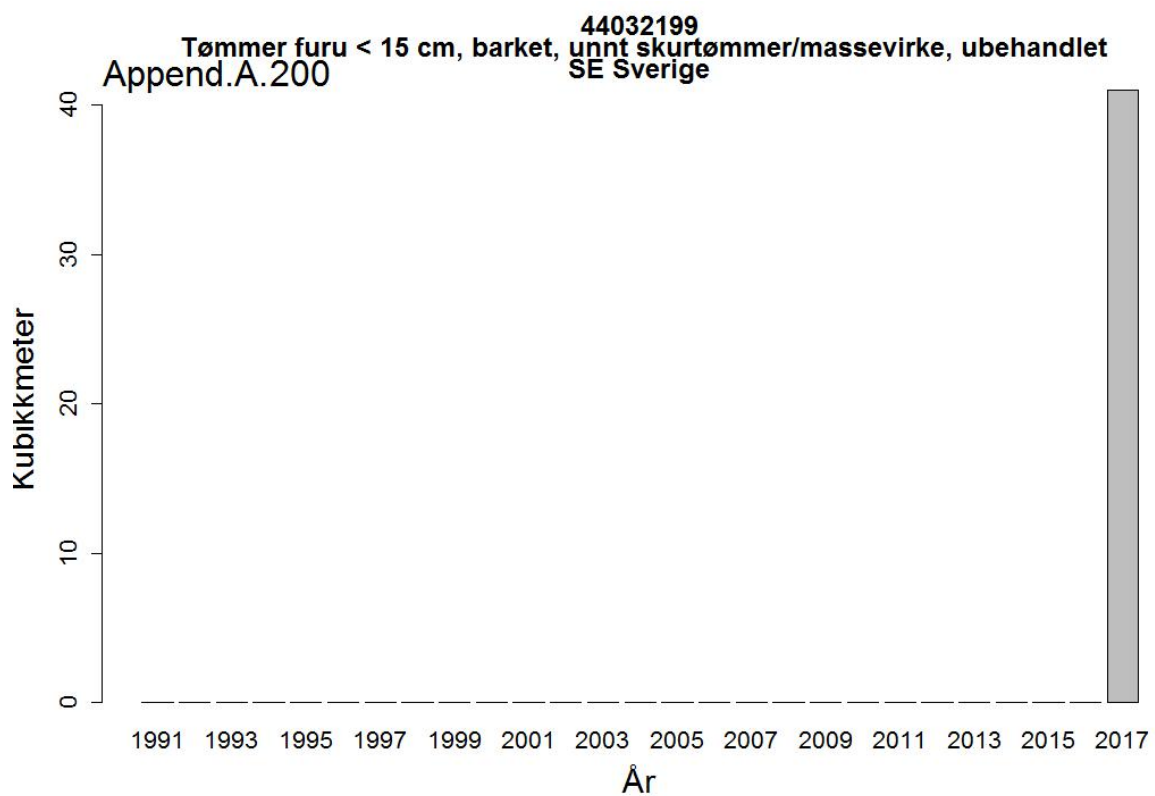

44032005
Massevirke av furu
UA Ukraina

Append.A. 162

44032005
Massevirke av furu
RU Russland

44032009
Tømmer bartrær, unnt skurtømmer og massevirke og impregn
UA Ukraina

44032009
Tømmer bartrær, unnt skurtømmer og massevirke og impregn
NL Nederland