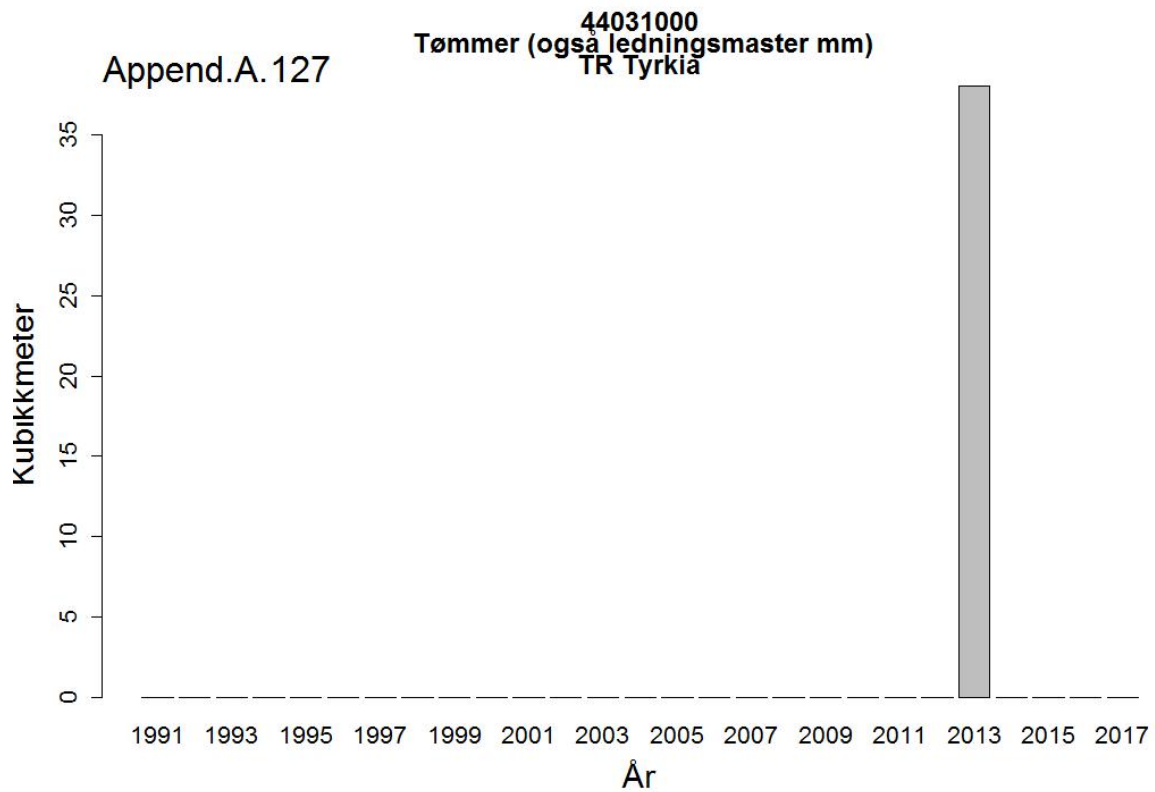

44012200
Treflis el trespon av lauvtrær
RO Romania

Append.A.117

44031000
Tømmer (også ledningsmaster mm)
Europa

Append.A.118

44031000
Tømmer (også ledningsmaster mm)
SE Sverige

Append.A. 147

44032003
Skurtømmer av bartrær, ubarket
FI Finland