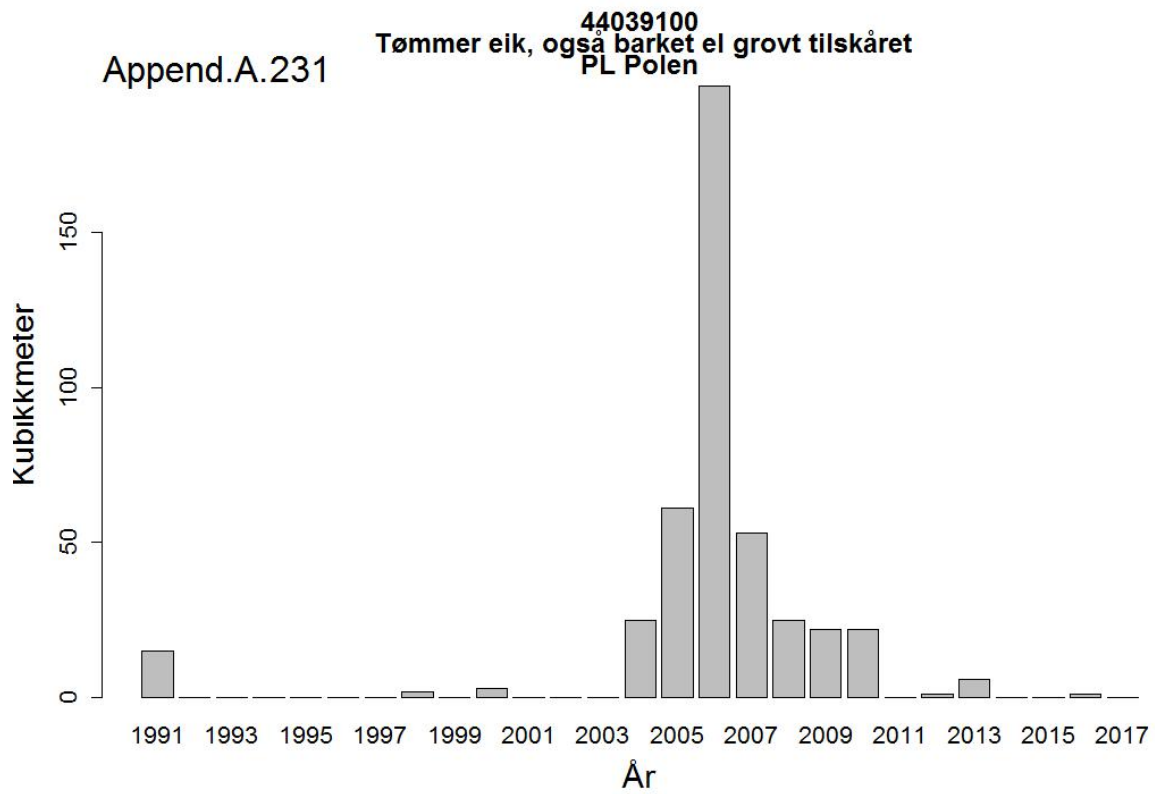

44032005
Massevirke av furu
UA Ukraina

Append.A. 162

44032005
Massevirke av furu
RU Russland

44032009
Tømmer bartrær, unnt skurtømmer og massevirke og impregn
UA Ukraina

44032009
Tømmer bartrær, unnt skurtømmer og massevirke og impregn
NL Nederland