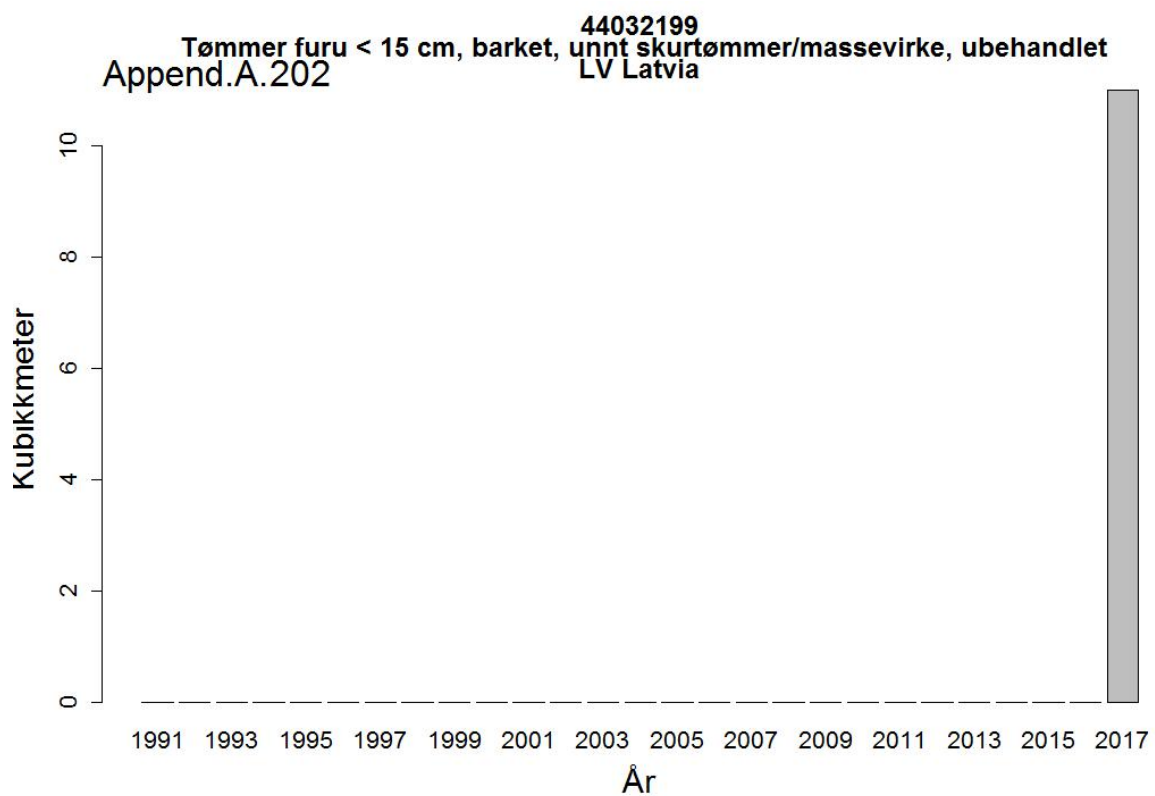

44032005
Massevirke av furu
UA Ukraina

Append.A. 162

44032005
Massevirke av furu
RU Russland

44032009
Tømmer bartrær, unnt skurtømmer og massevirke og impregn
UA Ukraina

44032009
Tømmer bartrær, unnt skurtømmer og massevirke og impregn
NL Nederland