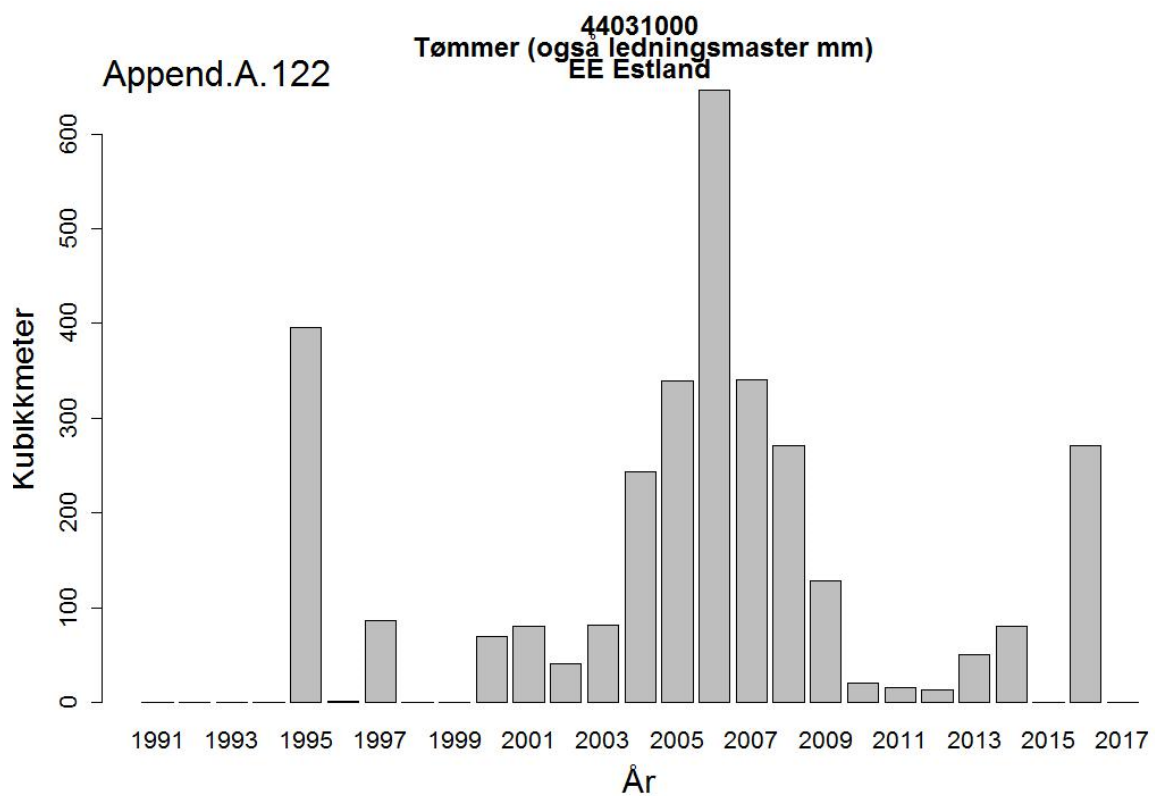

44012200
Treflis el trespon av lauvtrær
RO Romania

Append.A.117

44031000
Tømmer (også ledningsmaster mm)
Europa

Append.A.118

44031000
Tømmer (også ledningsmaster mm)
SE Sverige

Append.A. 147

44032003
Skurtømmer av bartrær, ubarket
FI Finland