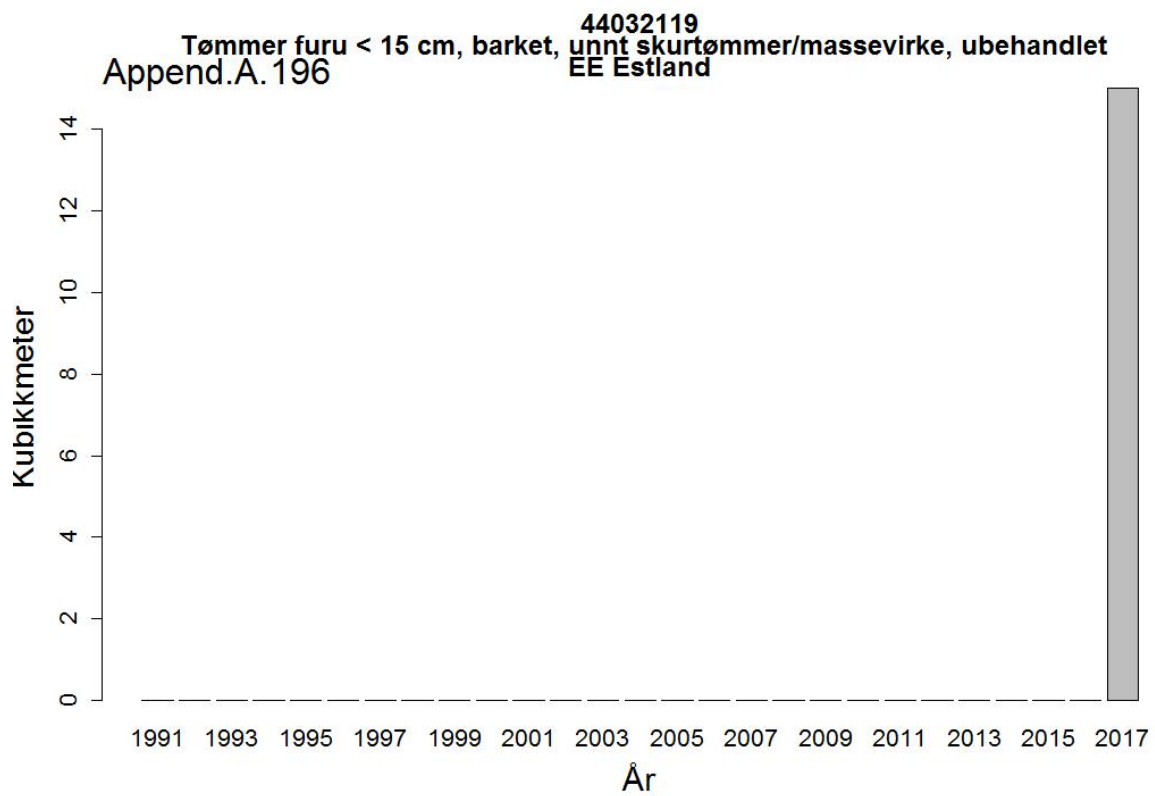

44032005
Massevirke av furu
UA Ukraina

Append.A. 162

44032005
Massevirke av furu
RU Russland

44032009
Tømmer bartrær, unnt skurtømmer og massevirke og impregn
UA Ukraina

44032009
Tømmer bartrær, unnt skurtømmer og massevirke og impregn
NL Nederland