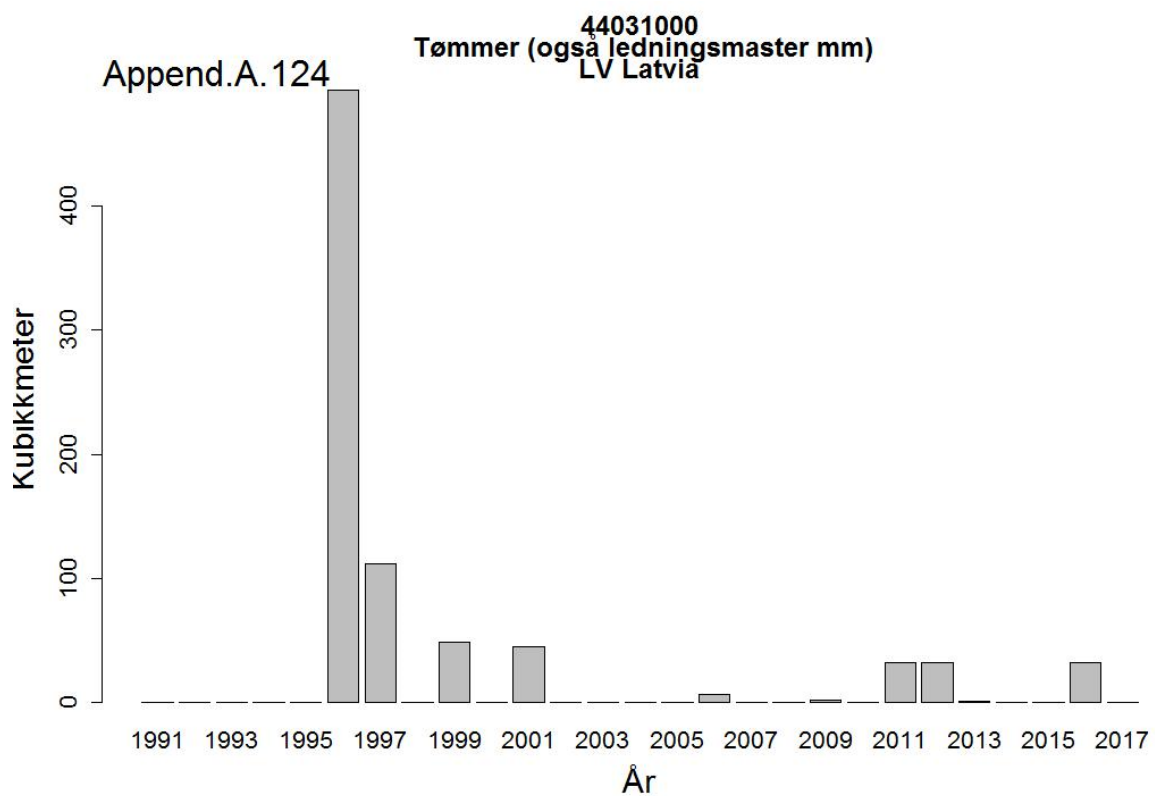

44012200
Treflis el trespon av lauvtrær
RO Romania

Append.A.117

44031000
Tømmer (også ledningsmaster mm)
Europa

Append.A.118

44031000
Tømmer (også ledningsmaster mm)
SE Sverige

Append.A. 147

44032003
Skurtømmer av bartrær, ubarket
FI Finland