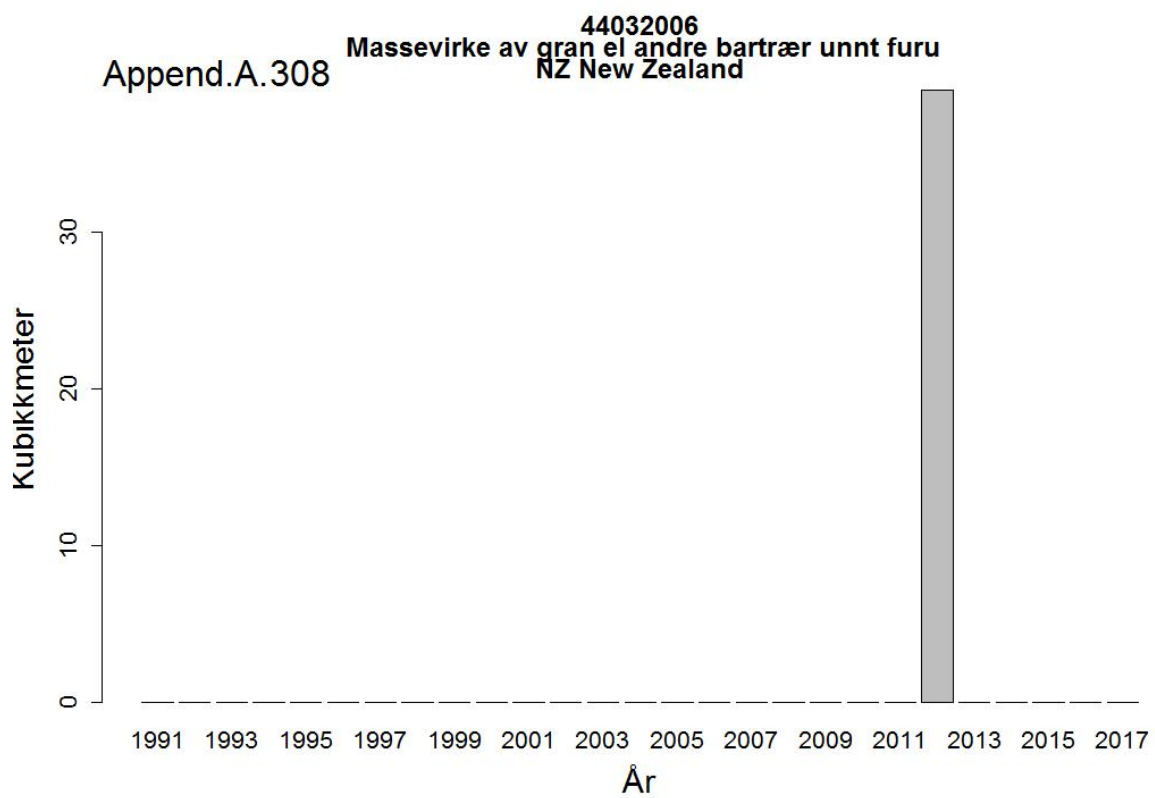

44032009
Tømmer bartrær, unnt skurtømmer og massevirke og impregn
Append.A.296 US USA

Append.A.315

44032005
Massevirke av furu
CL Chile