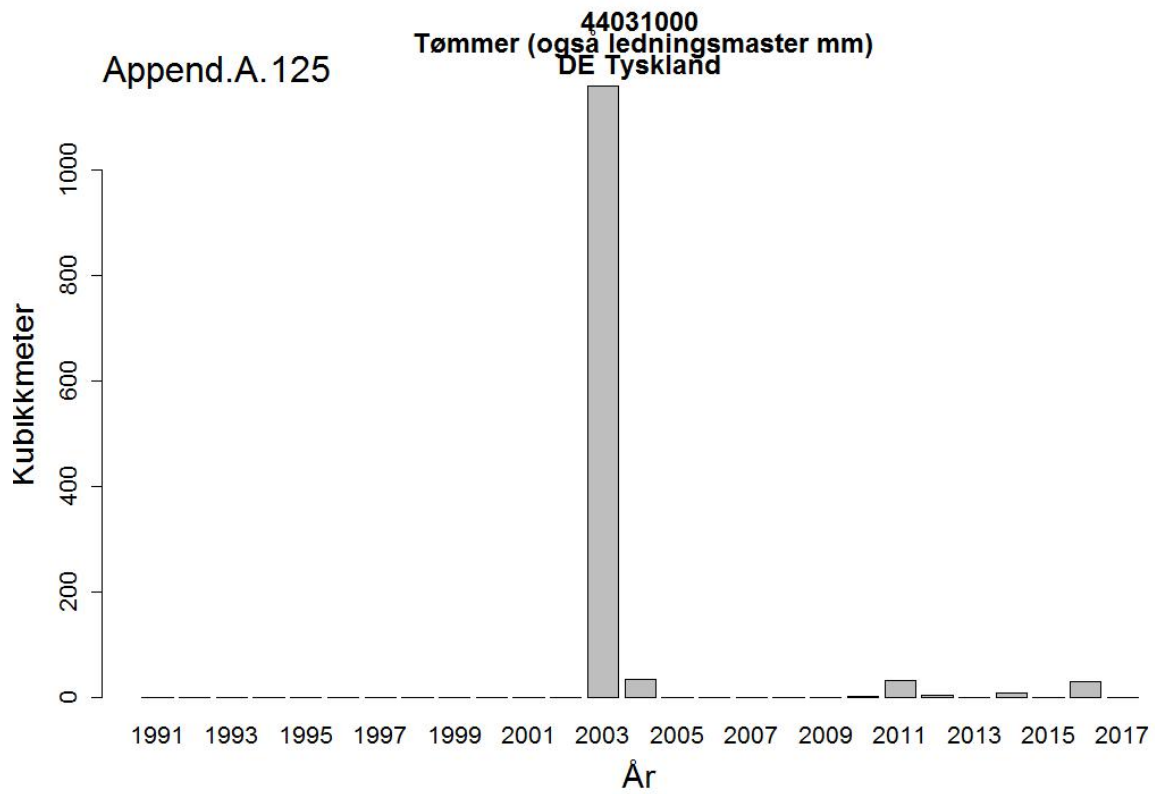

44012200
Treflis el trespon av lauvtrær
RO Romania

Append.A.117

44031000
Tømmer (også ledningsmaster mm)
Europa

Append.A.118

44031000
Tømmer (også ledningsmaster mm)
SE Sverige

Append.A. 147

44032003
Skurtømmer av bartrær, ubarket
FI Finland