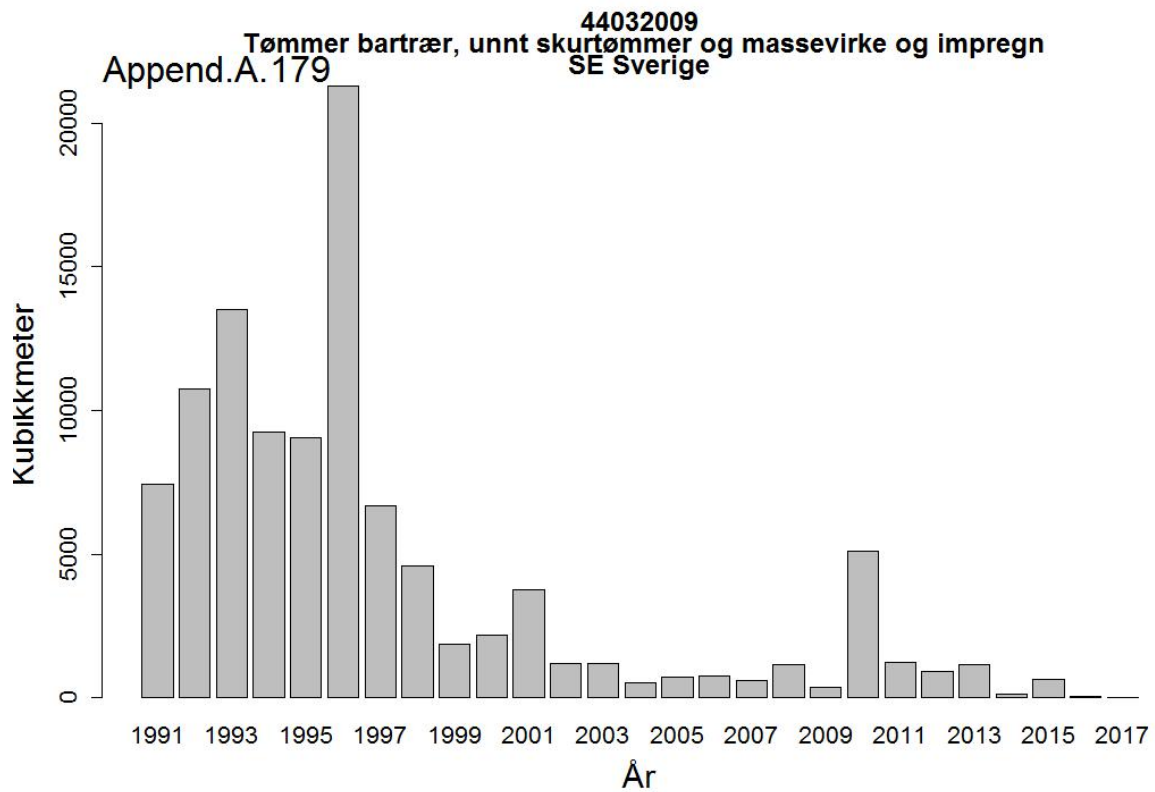

44032005
Massevirke av furu
UA Ukraina

Append.A. 162

44032005
Massevirke av furu
RU Russland

44032009
Tømmer bartrær, unnt skurtømmer og massevirke og impregn
UA Ukraina

44032009
Tømmer bartrær, unnt skurtømmer og massevirke og impregn
NL Nederland