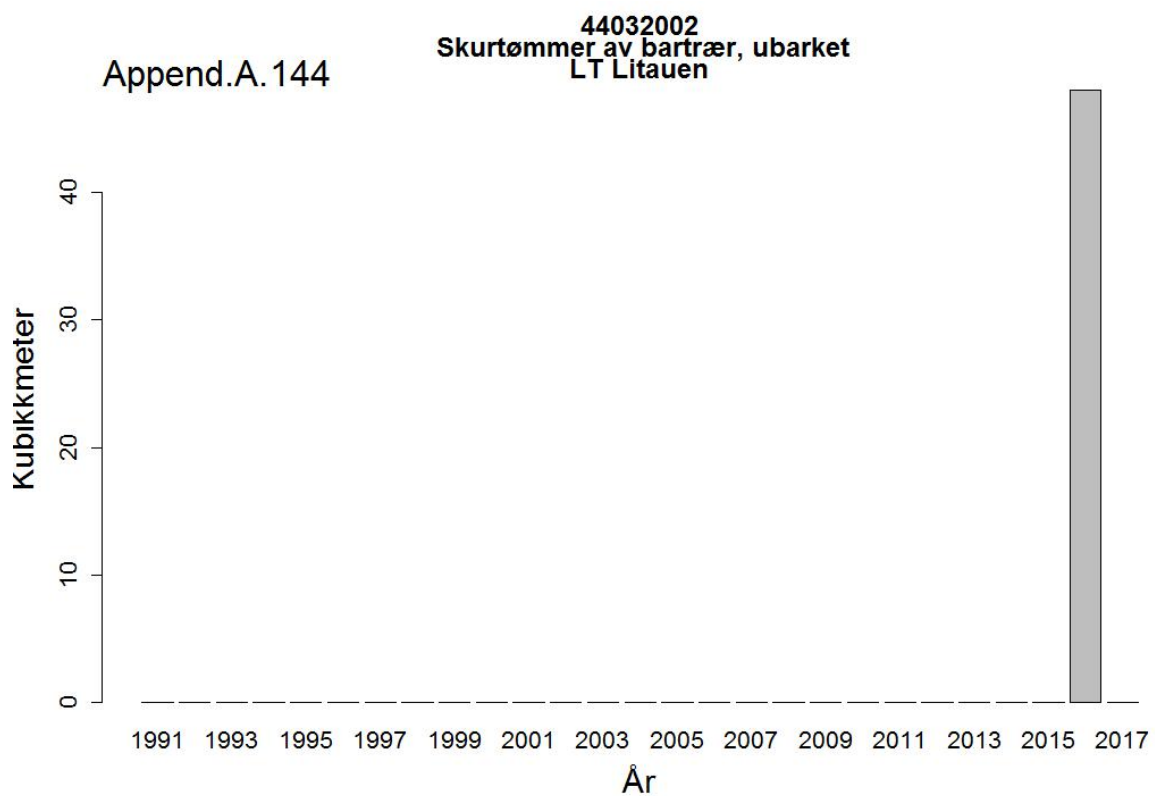

44012200
Treflis el trespon av lauvtrær
RO Romania

Append.A.117

44031000
Tømmer (også ledningsmaster mm)
Europa

Append.A.118

44031000
Tømmer (også ledningsmaster mm)
SE Sverige

Append.A. 147

44032003
Skurtømmer av bartrær, ubarket
FI Finland