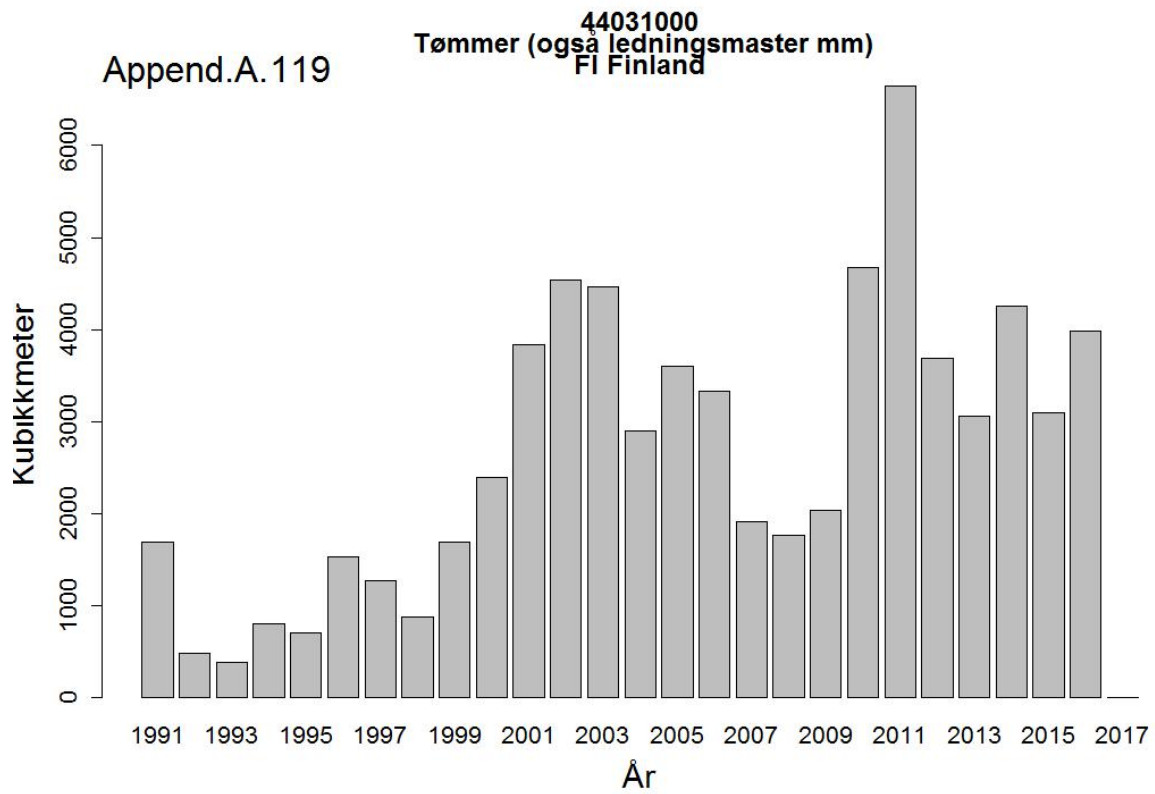

44012200
Treflis el trespon av lauvtrær
RO Romania

Append.A.117

44031000
Tømmer (også ledningsmaster mm)
Europa

Append.A.118

44031000
Tømmer (også ledningsmaster mm)
SE Sverige

Append.A. 147

44032003
Skurtømmer av bartrær, ubarket
FI Finland