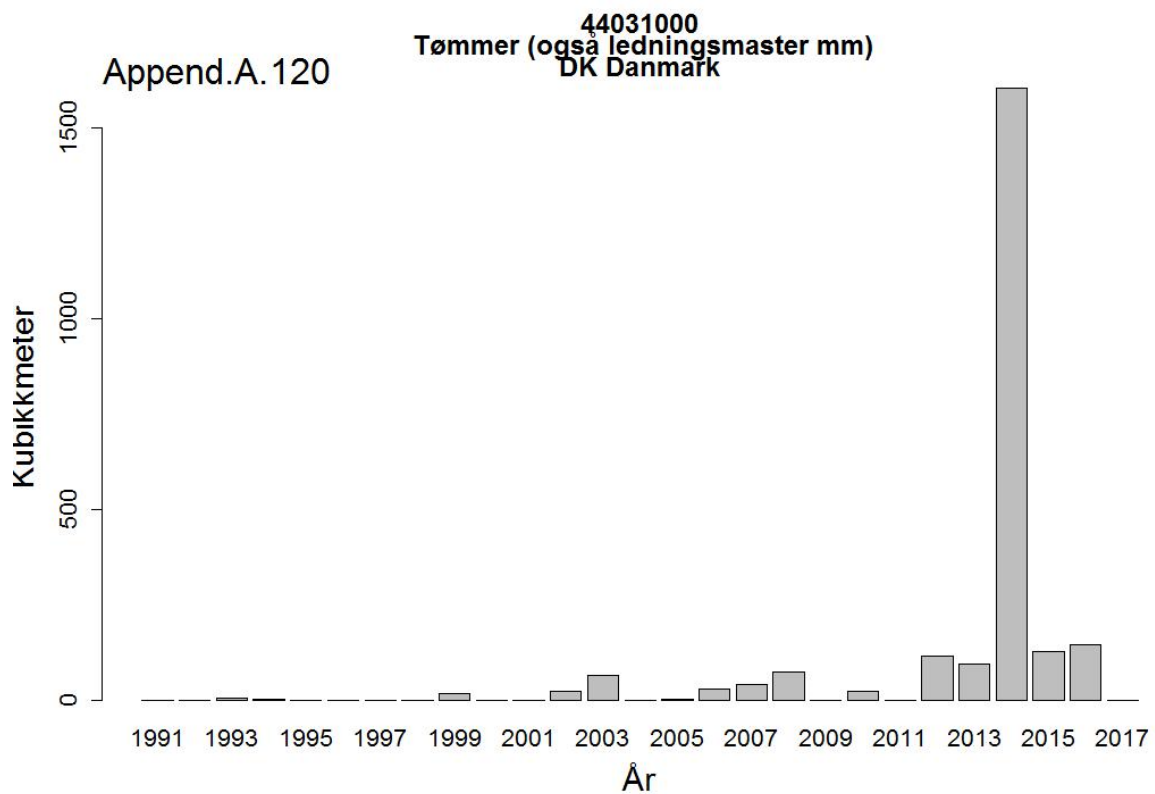

44012200
Treflis el trespon av lauvtrær
RO Romania

Append.A.117

44031000
Tømmer (også ledningsmaster mm)
Europa

Append.A.118

44031000
Tømmer (også ledningsmaster mm)
SE Sverige

Append.A. 147

44032003
Skurtømmer av bartrær, ubarket
FI Finland