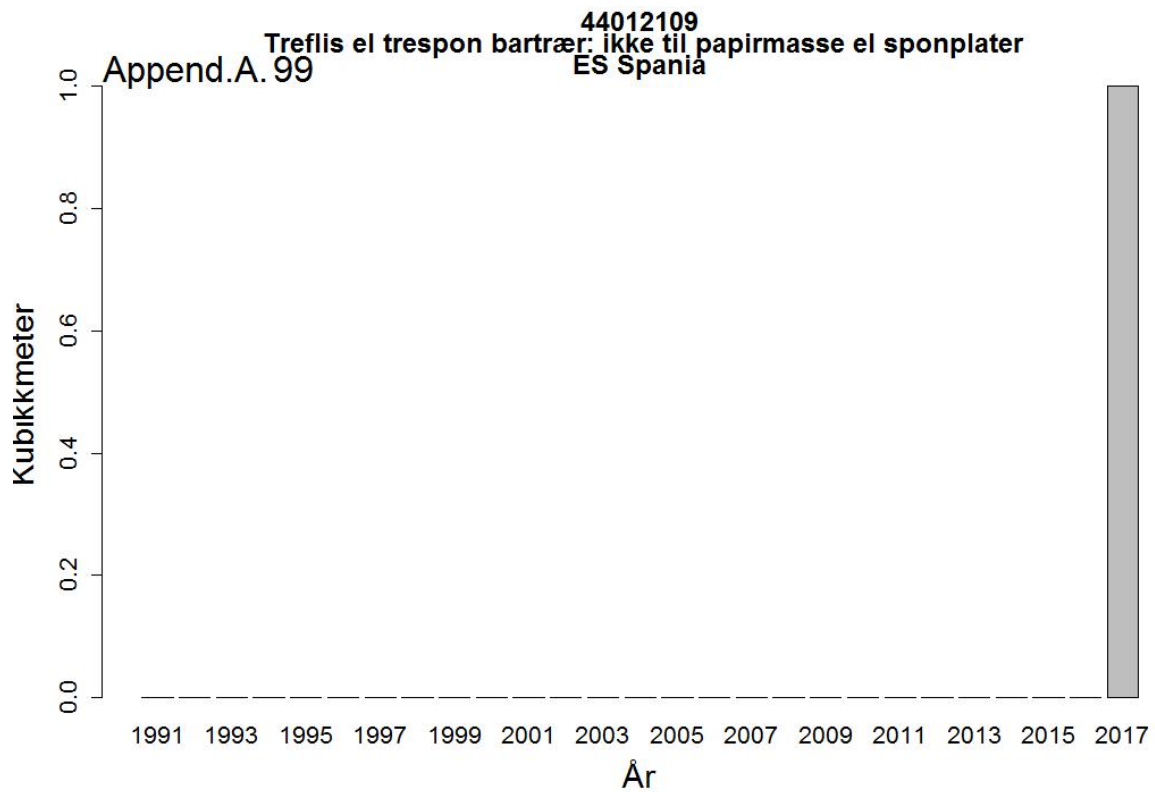

44012109
Treflis el trespon bartrær: ikke til papirmasse el sponplater
EE Estland
Append.A. 88

44012109
Treflis el trespon bartrær: ikke til papirmasse el sponplater
Append.A. 89
GB Storbritannia

44012109
Treflis el trespon bartrær: ikke til papirmasse el sponplater
Append.A. 90
FI Finland