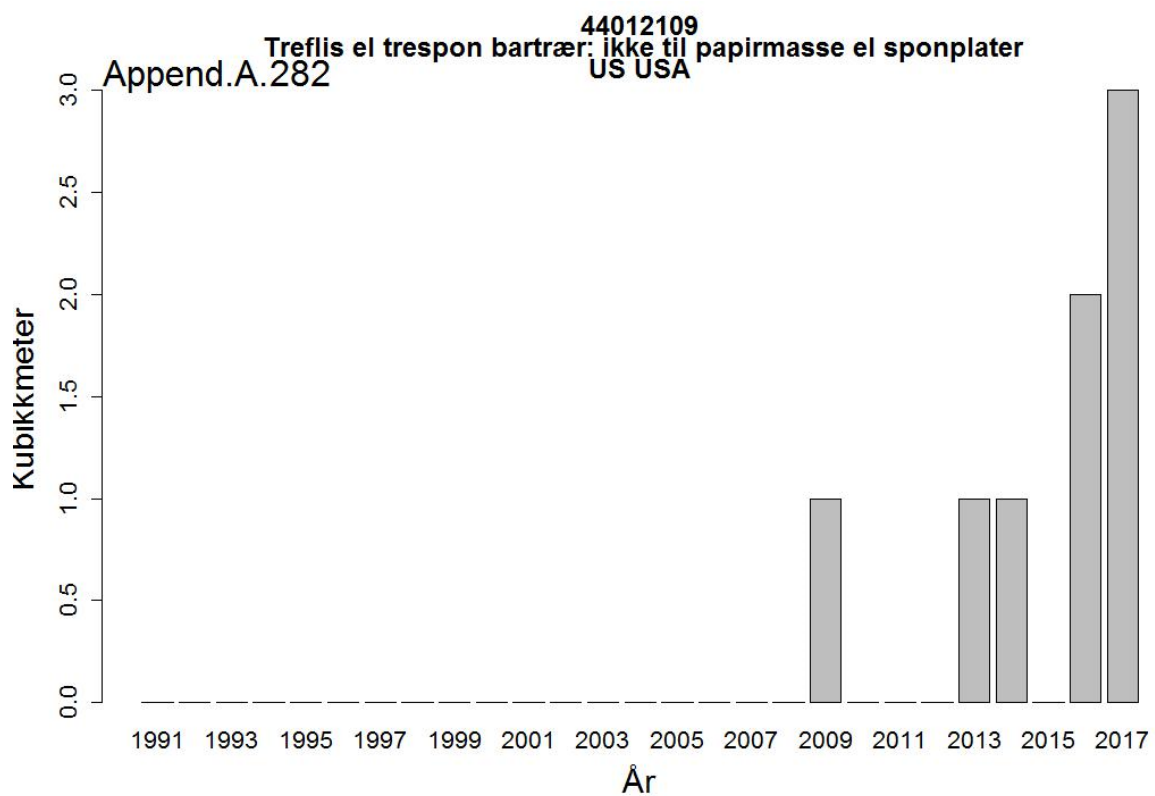

44032005
Massevirke av furu
UA Ukraina

Append.A. 162

44032005
Massevirke av furu
RU Russland

44032009
Tømmer bartrær, unnt skurtømmer og massevirke og impregn
UA Ukraina

44032009
Tømmer bartrær, unnt skurtømmer og massevirke og impregn
NL Nederland