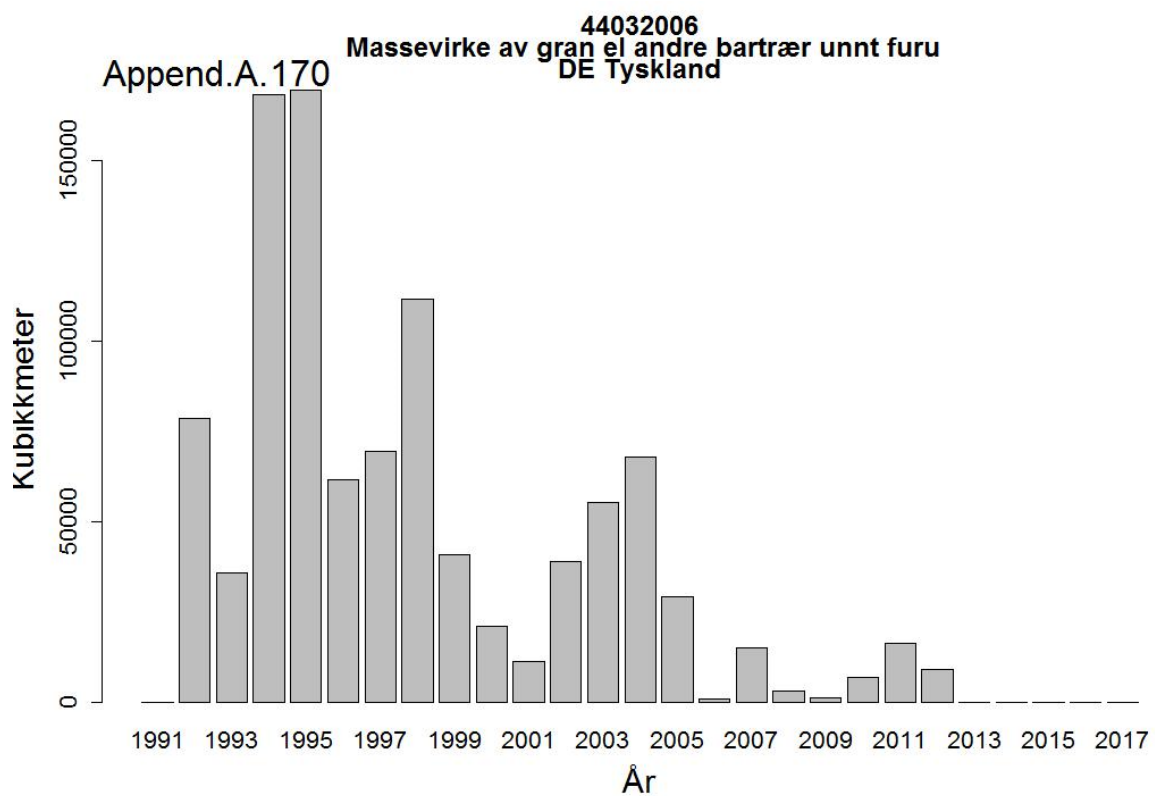

44032005
Massevirke av furu
UA Ukraina

Append.A. 162

44032005
Massevirke av furu
RU Russland

44032009
Tømmer bartrær, unnt skurtømmer og massevirke og impregn
UA Ukraina

44032009
Tømmer bartrær, unnt skurtømmer og massevirke og impregn
NL Nederland