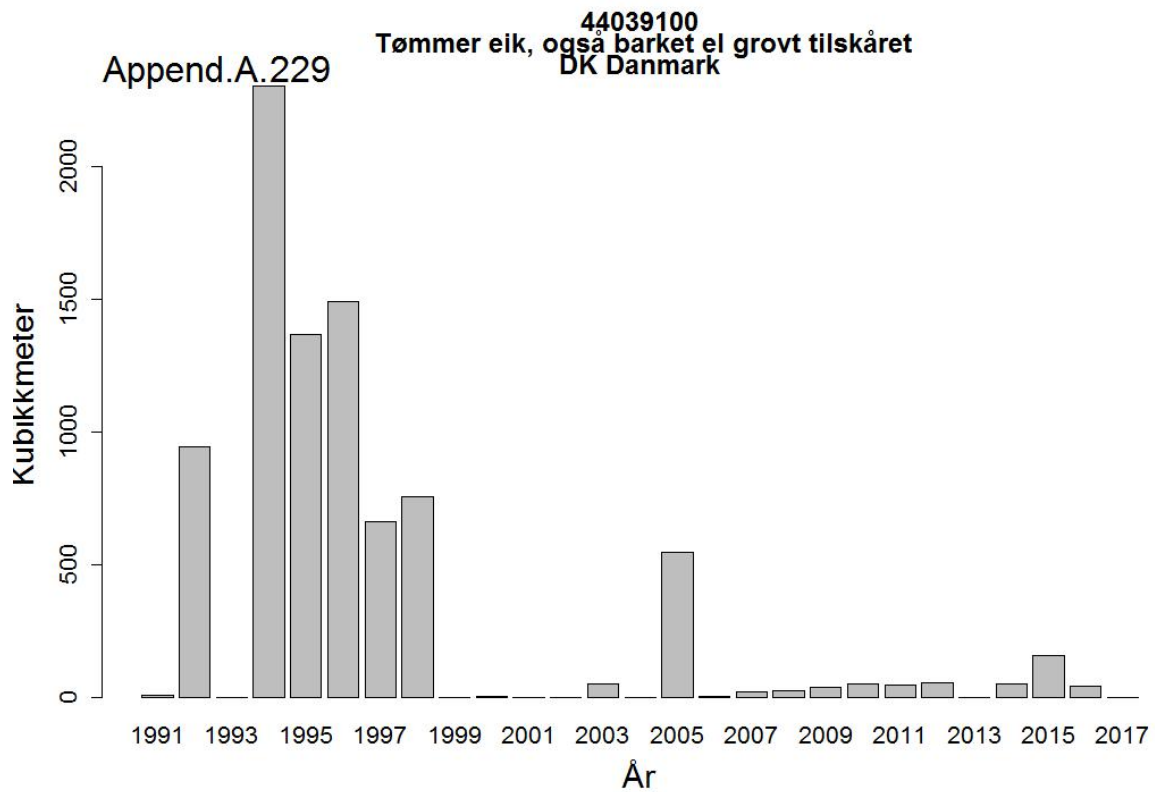

44032005
Massevirke av furu
UA Ukraina

Append.A. 162

44032005
Massevirke av furu
RU Russland

44032009
Tømmer bartrær, unnt skurtømmer og massevirke og impregn
UA Ukraina

44032009
Tømmer bartrær, unnt skurtømmer og massevirke og impregn
NL Nederland