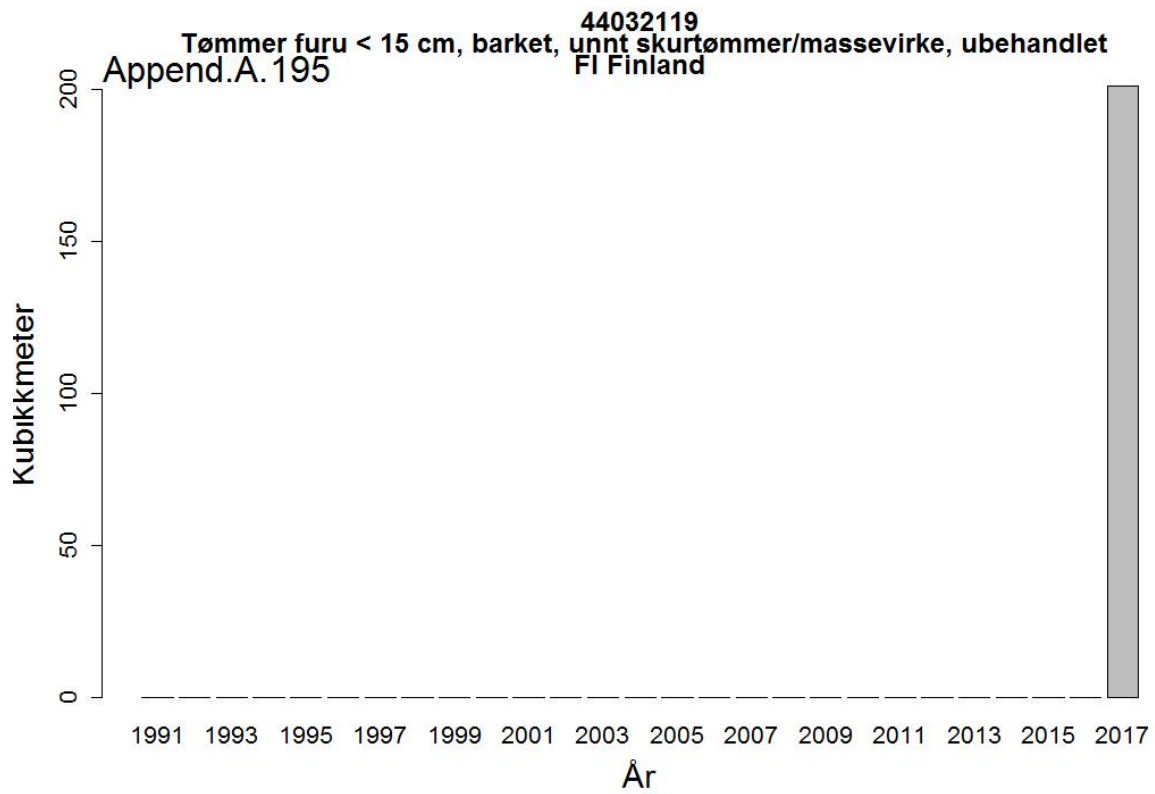

44032005
Massevirke av furu
UA Ukraina

Append.A. 162

44032005
Massevirke av furu
RU Russland

44032009
Tømmer bartrær, unnt skurtømmer og massevirke og impregn
UA Ukraina

44032009
Tømmer bartrær, unnt skurtømmer og massevirke og impregn
NL Nederland