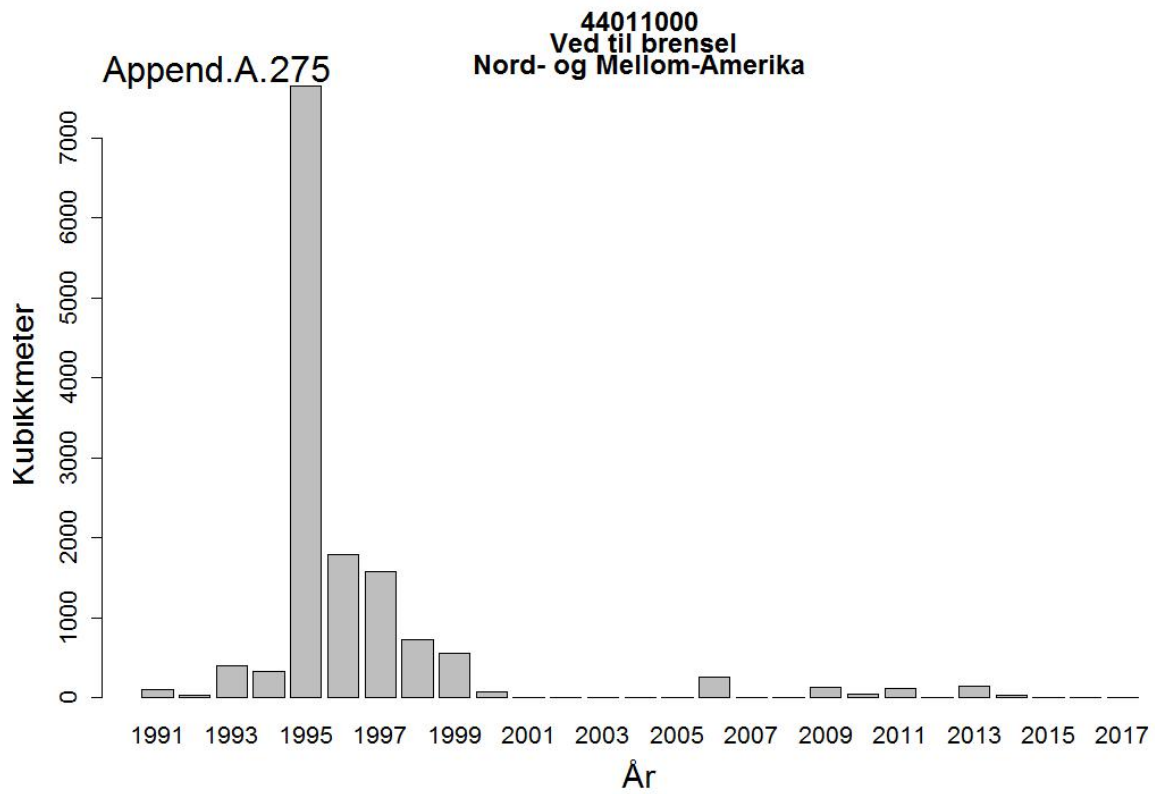

44032005
Massevirke av furu
UA Ukraina

Append.A. 162

44032005
Massevirke av furu
RU Russland

44032009
Tømmer bartrær, unnt skurtømmer og massevirke og impregn
UA Ukraina

44032009
Tømmer bartrær, unnt skurtømmer og massevirke og impregn
NL Nederland