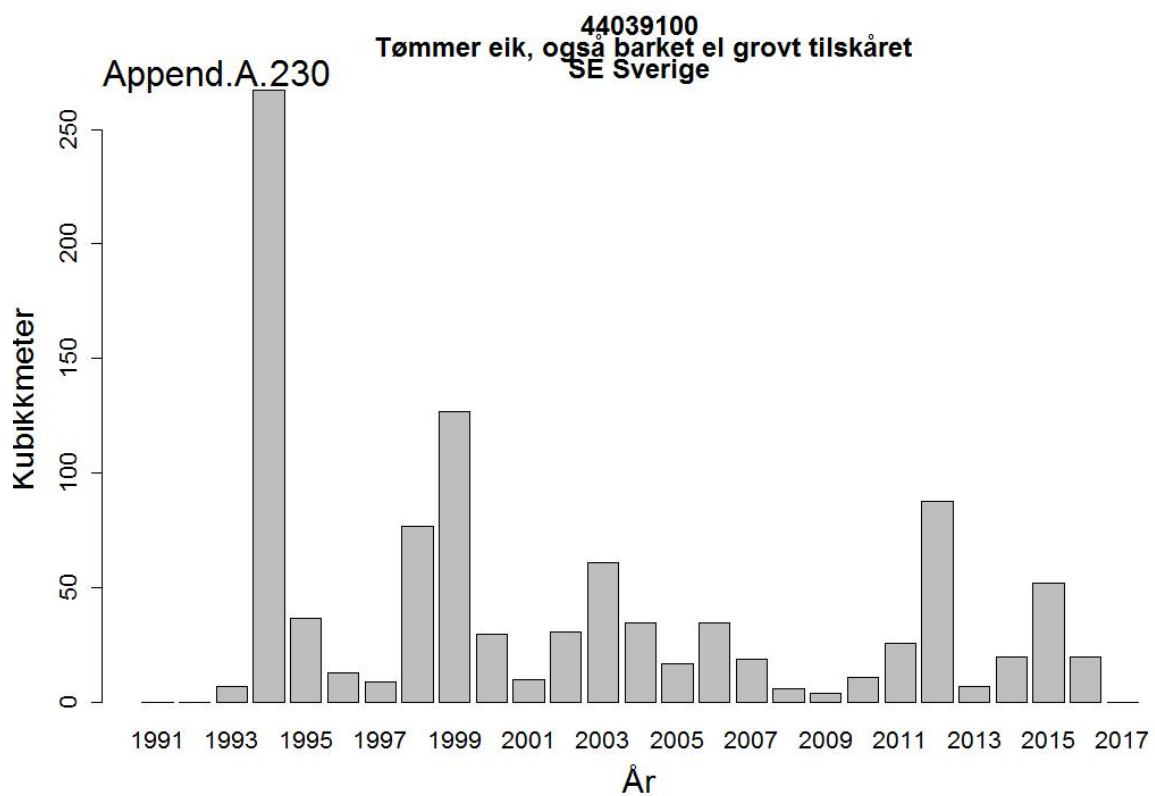

44032005
Massevirke av furu
UA Ukraina

Append.A. 162

44032005
Massevirke av furu
RU Russland

44032009
Tømmer bartrær, unnt skurtømmer og massevirke og impregn
UA Ukraina

44032009
Tømmer bartrær, unnt skurtømmer og massevirke og impregn
NL Nederland