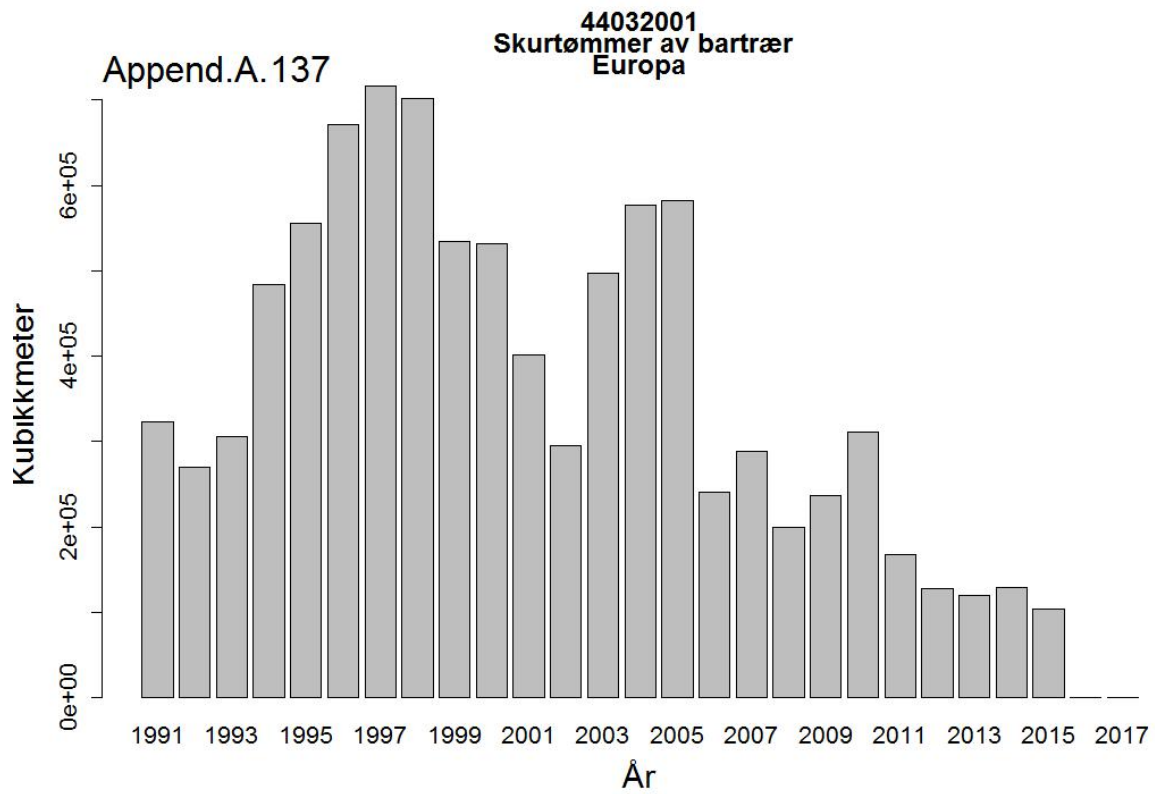

44012200
Treflis el trespon av lauvtrær
RO Romania

Append.A.117

44031000
Tømmer (også ledningsmaster mm)
Europa

Append.A.118

44031000
Tømmer (også ledningsmaster mm)
SE Sverige

Append.A. 147

44032003
Skurtømmer av bartrær, ubarket
FI Finland