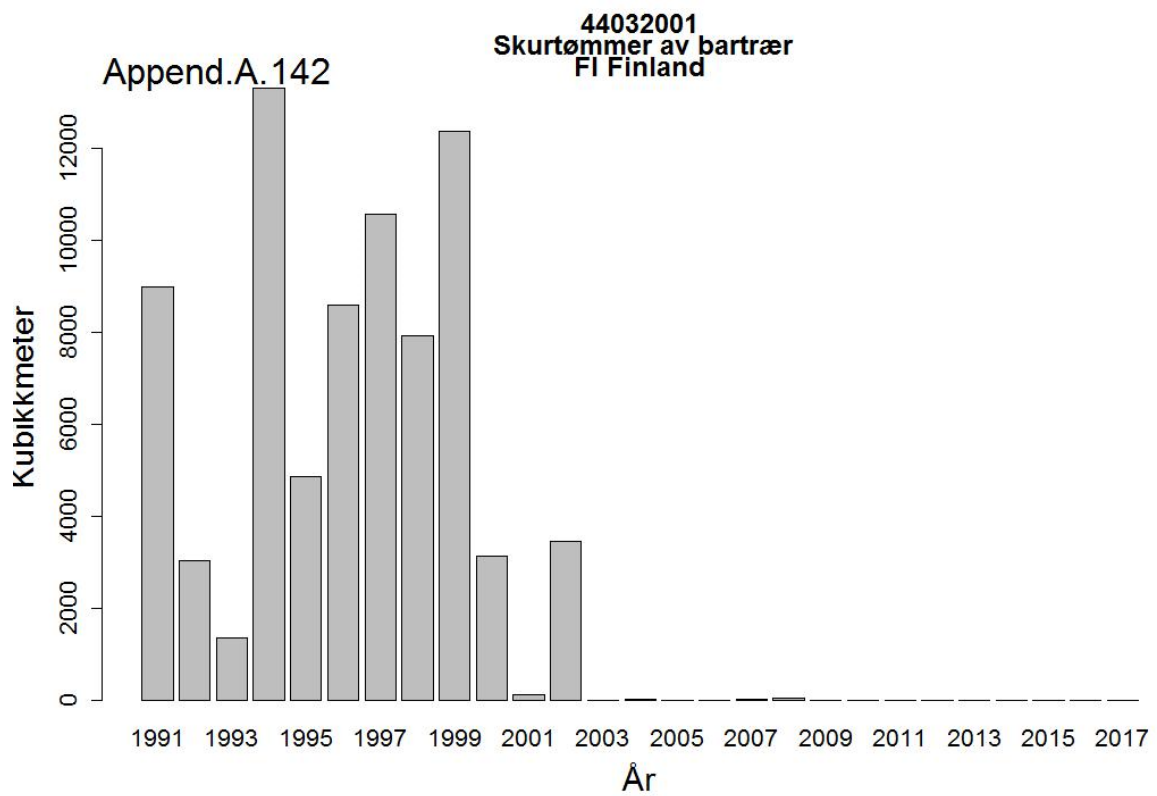

44012200
Treflis el trespon av lauvtrær
RO Romania

Append.A.117

44031000
Tømmer (også ledningsmaster mm)
Europa

Append.A.118

44031000
Tømmer (også ledningsmaster mm)
SE Sverige

Append.A. 147

44032003
Skurtømmer av bartrær, ubarket
FI Finland