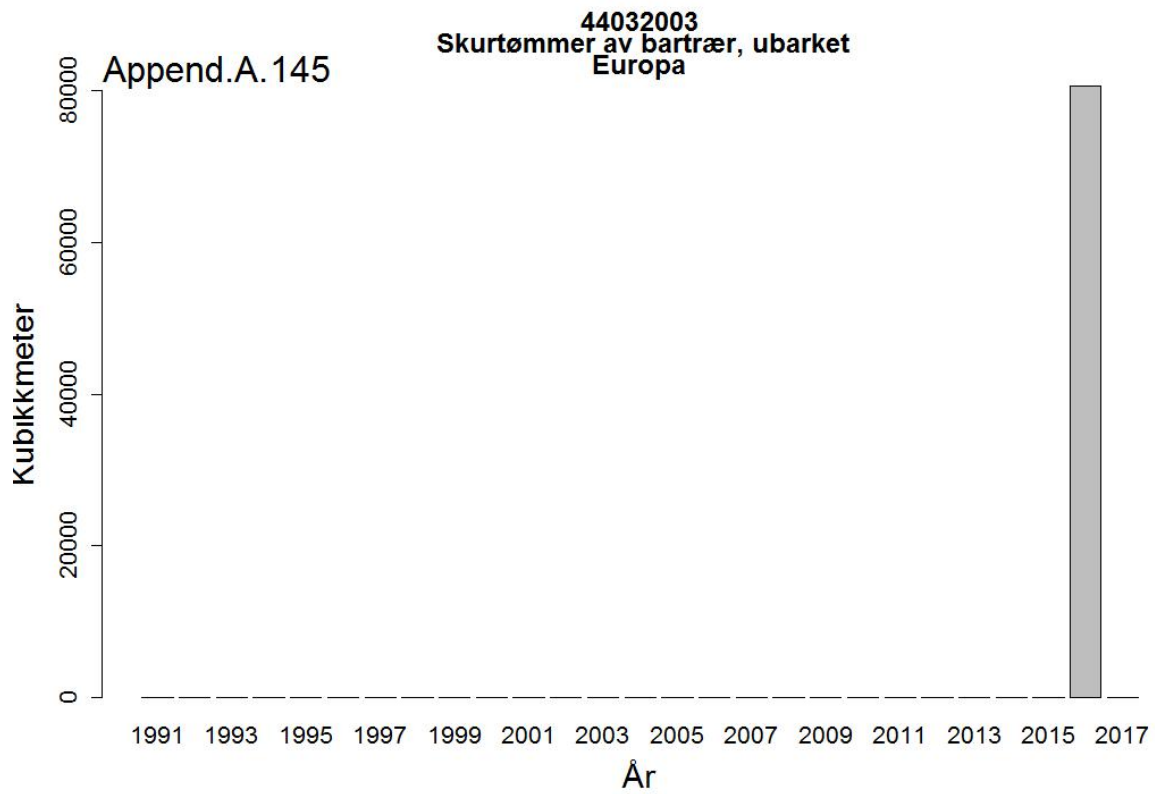

44012200
Treflis el trespon av lauvtrær
RO Romania

Append.A.117

44031000
Tømmer (også ledningsmaster mm)
Europa

Append.A.118

44031000
Tømmer (også ledningsmaster mm)
SE Sverige

Append.A. 147

44032003
Skurtømmer av bartrær, ubarket
FI Finland