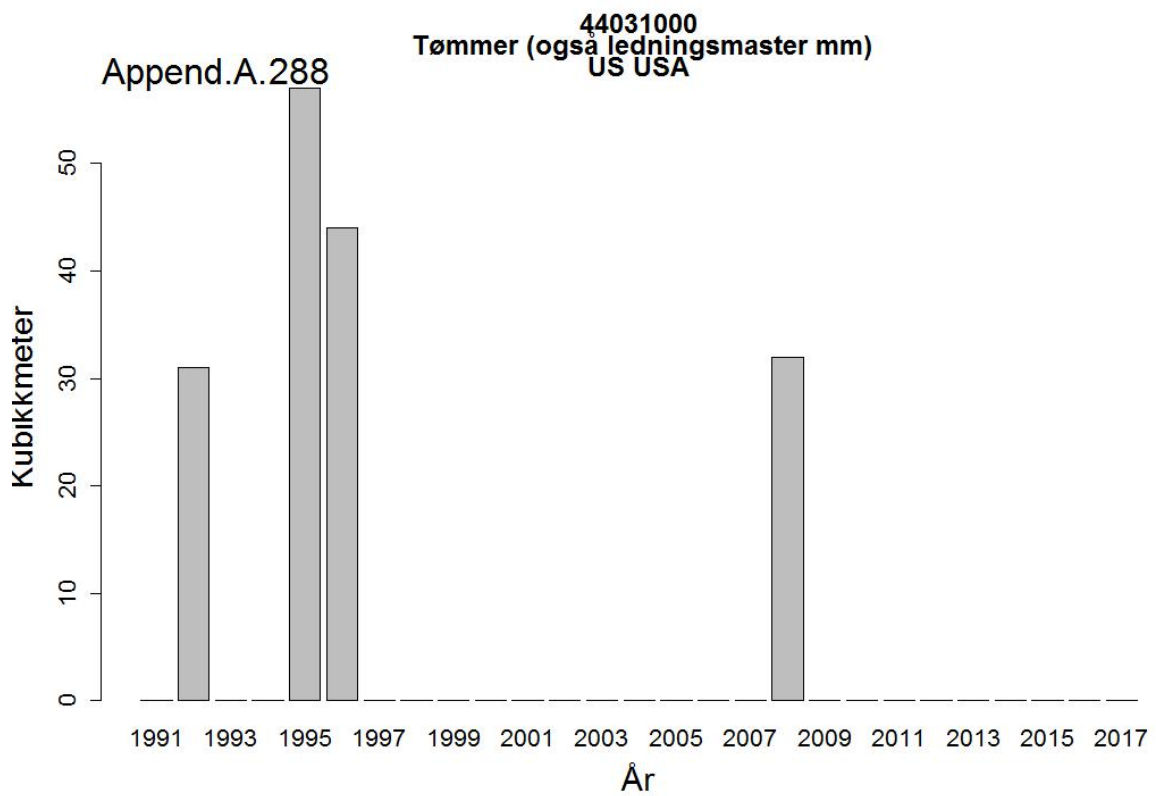

44032005
Massevirke av furu
UA Ukraina

Append.A. 162

44032005
Massevirke av furu
RU Russland

44032009
Tømmer bartrær, unnt skurtømmer og massevirke og impregn
UA Ukraina

44032009
Tømmer bartrær, unnt skurtømmer og massevirke og impregn
NL Nederland