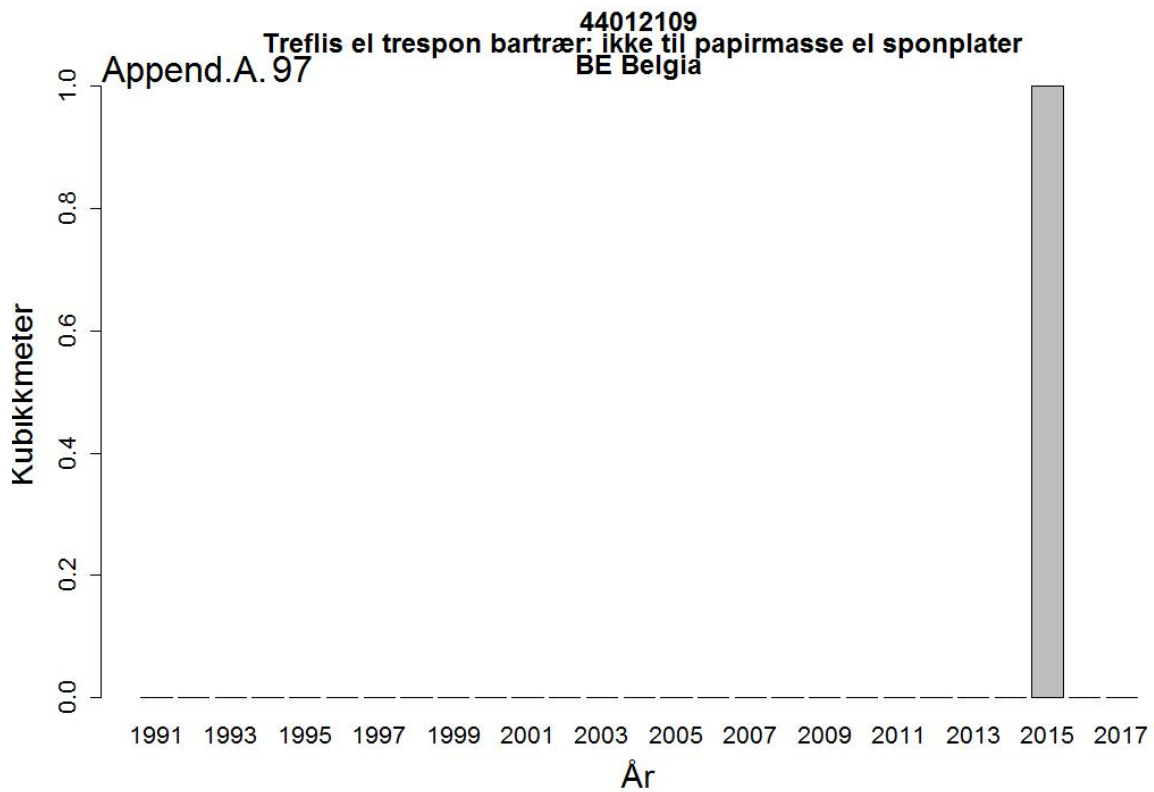

44012109
Treflis el trespon bartrær: ikke til papirmasse el sponplater
EE Estland
Append.A. 88

44012109
Treflis el trespon bartrær: ikke til papirmasse el sponplater
Append.A. 89
GB Storbritannia

44012109
Treflis el trespon bartrær: ikke til papirmasse el sponplater
Append.A. 90
FI Finland