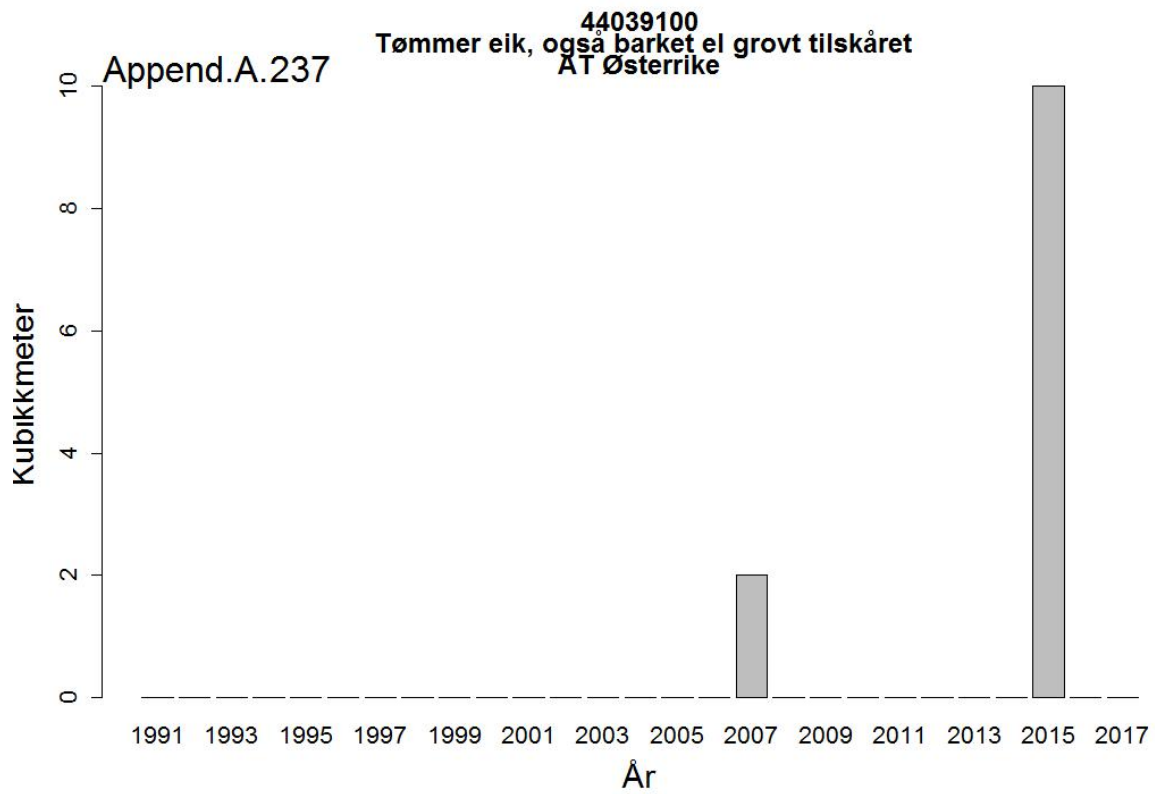

44032005
Massevirke av furu
UA Ukraina

Append.A. 162

44032005
Massevirke av furu
RU Russland

44032009
Tømmer bartrær, unnt skurtømmer og massevirke og impregn
UA Ukraina

44032009
Tømmer bartrær, unnt skurtømmer og massevirke og impregn
NL Nederland