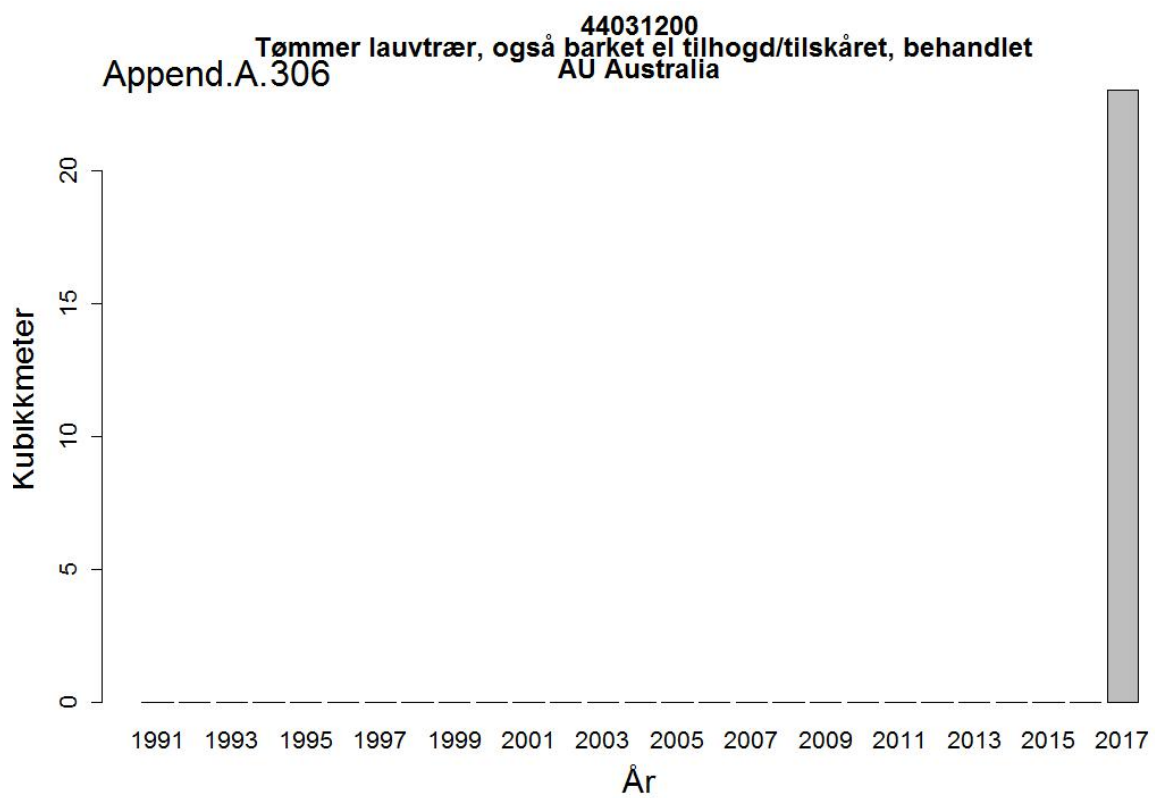

44032009
Tømmer bartrær, unnt skurtømmer og massevirke og impregn
Append.A.296 US USA

Append.A.315

44032005
Massevirke av furu
CL Chile