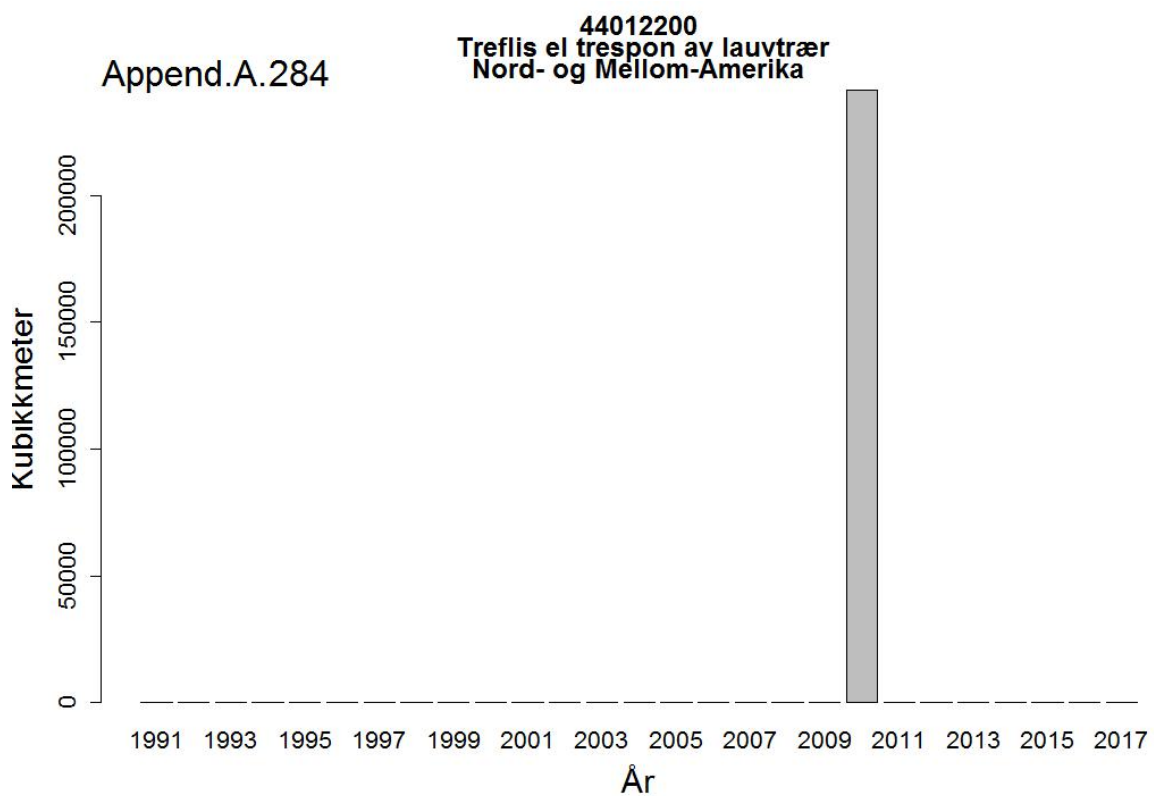

44032005
Massevirke av furu
UA Ukraina

Append.A. 162

44032005
Massevirke av furu
RU Russland

44032009
Tømmer bartrær, unnt skurtømmer og massevirke og impregn
UA Ukraina

44032009
Tømmer bartrær, unnt skurtømmer og massevirke og impregn
NL Nederland