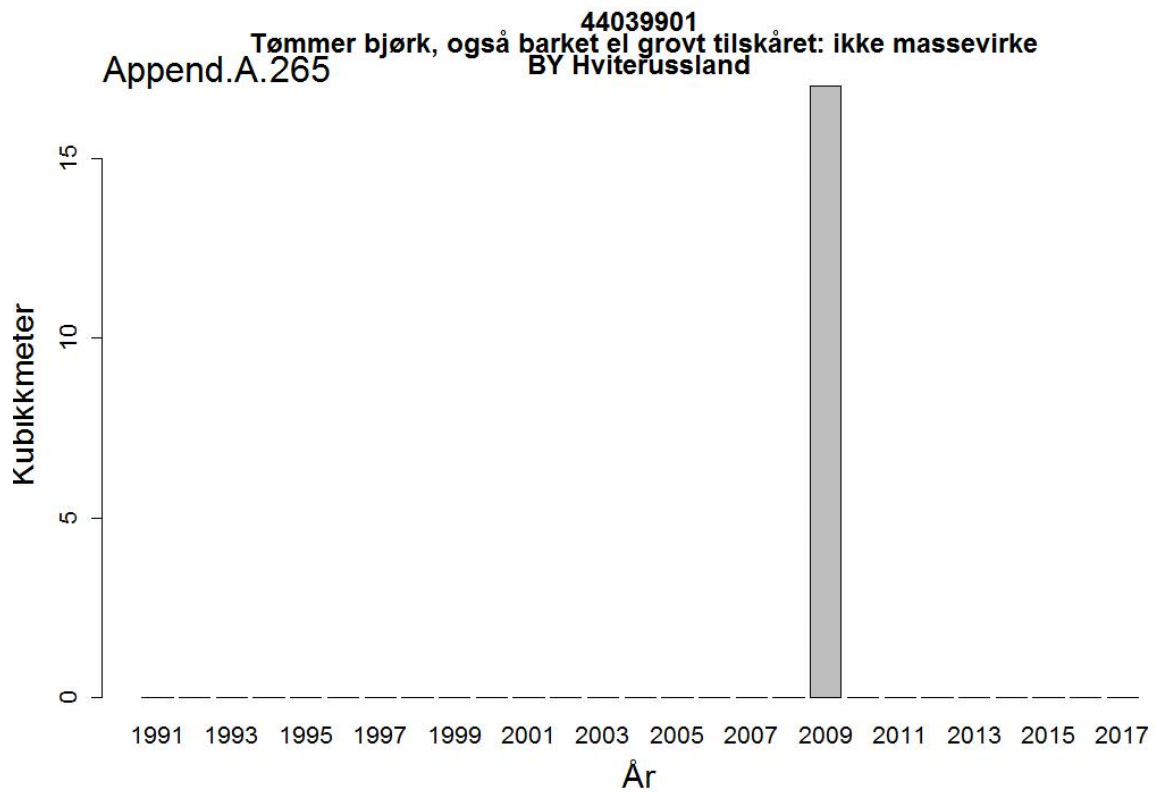

44032005
Massevirke av furu
UA Ukraina

Append.A. 162

44032005
Massevirke av furu
RU Russland

44032009
Tømmer bartrær, unnt skurtømmer og massevirke og impregn
UA Ukraina

44032009
Tømmer bartrær, unnt skurtømmer og massevirke og impregn
NL Nederland