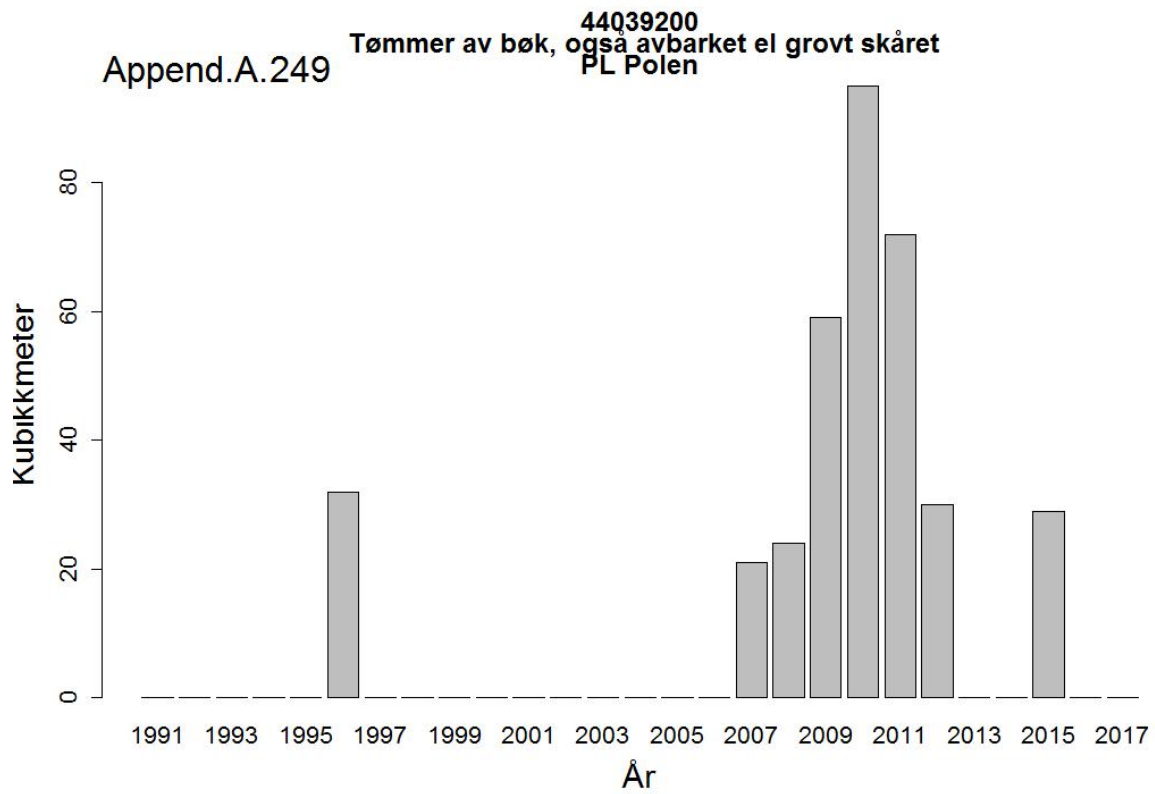

44032005
Massevirke av furu
UA Ukraina

Append.A. 162

44032005
Massevirke av furu
RU Russland

44032009
Tømmer bartrær, unnt skurtømmer og massevirke og impregn
UA Ukraina

44032009
Tømmer bartrær, unnt skurtømmer og massevirke og impregn
NL Nederland