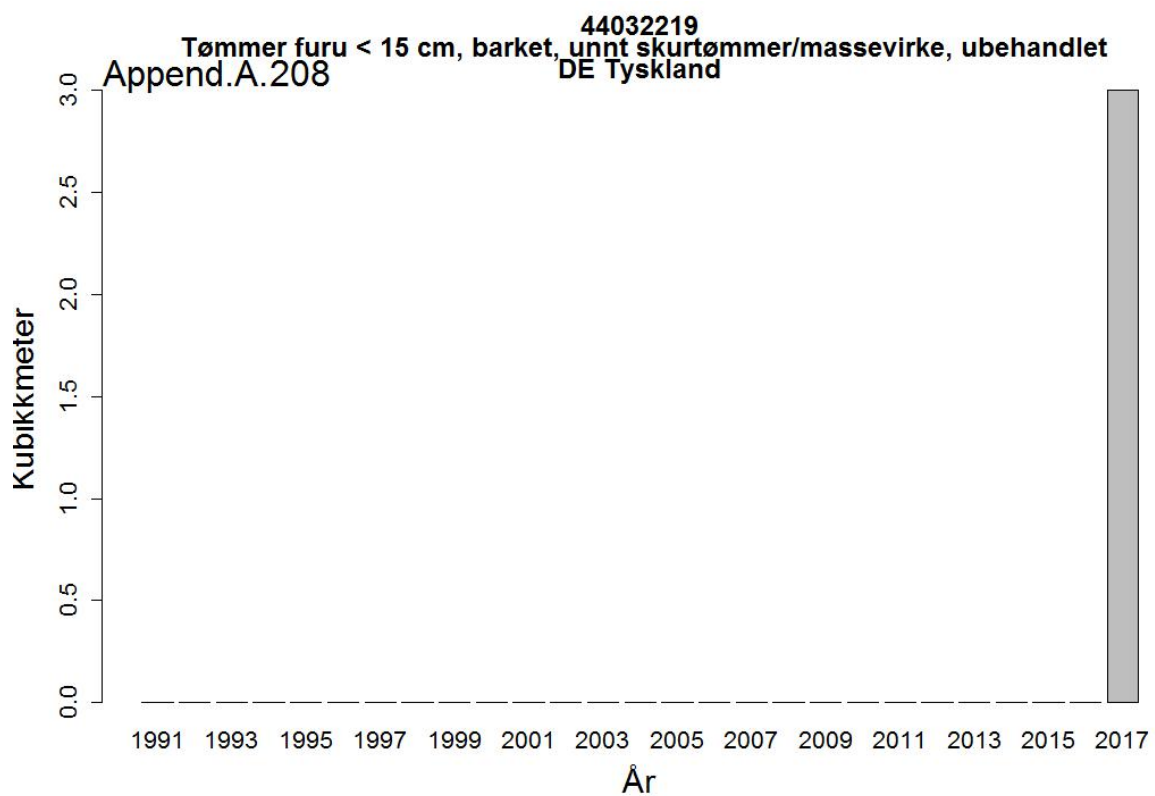

44032005
Massevirke av furu
UA Ukraina

Append.A. 162

44032005
Massevirke av furu
RU Russland

44032009
Tømmer bartrær, unnt skurtømmer og massevirke og impregn
UA Ukraina

44032009
Tømmer bartrær, unnt skurtømmer og massevirke og impregn
NL Nederland