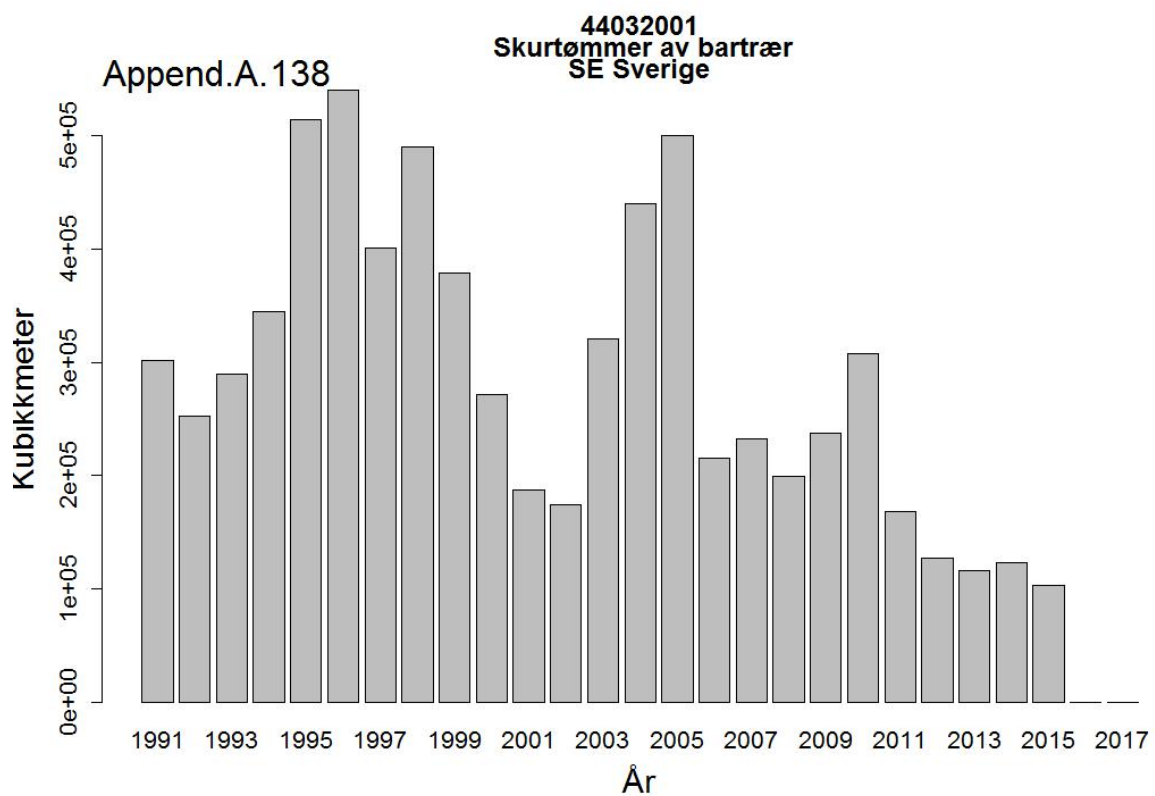

44012200
Treflis el trespon av lauvtrær
RO Romania

Append.A.117

44031000
Tømmer (også ledningsmaster mm)
Europa

Append.A.118

44031000
Tømmer (også ledningsmaster mm)
SE Sverige

Append.A. 147

44032003
Skurtømmer av bartrær, ubarket
FI Finland