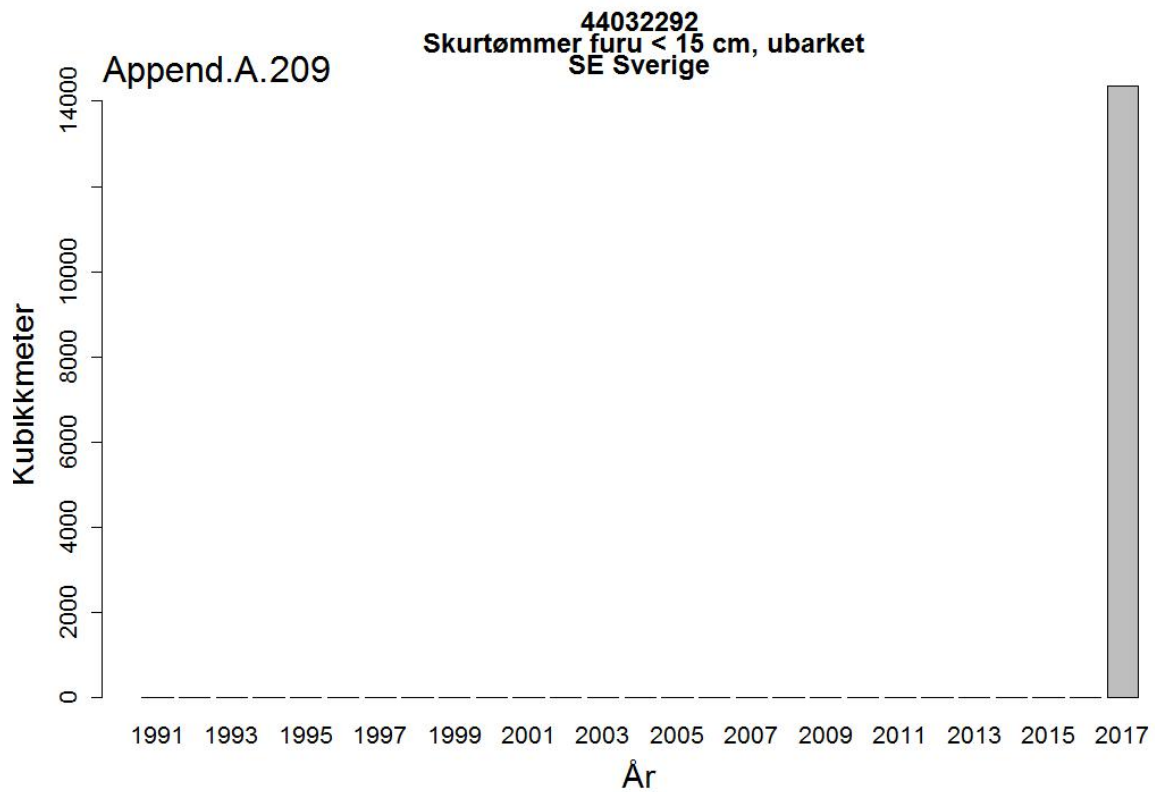

44032005
Massevirke av furu
UA Ukraina

Append.A. 162

44032005
Massevirke av furu
RU Russland

44032009
Tømmer bartrær, unnt skurtømmer og massevirke og impregn
UA Ukraina

44032009
Tømmer bartrær, unnt skurtømmer og massevirke og impregn
NL Nederland