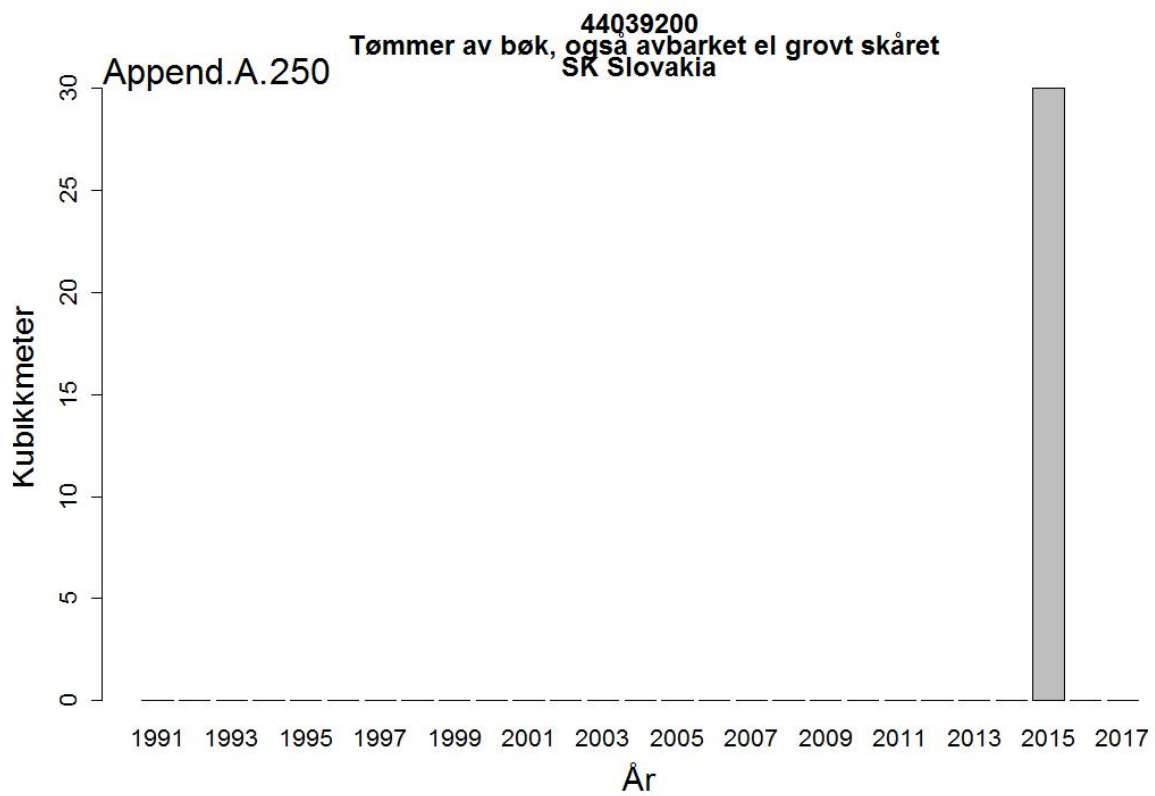

44032005
Massevirke av furu
UA Ukraina

Append.A. 162

44032005
Massevirke av furu
RU Russland

44032009
Tømmer bartrær, unnt skurtømmer og massevirke og impregn
UA Ukraina

44032009
Tømmer bartrær, unnt skurtømmer og massevirke og impregn
NL Nederland