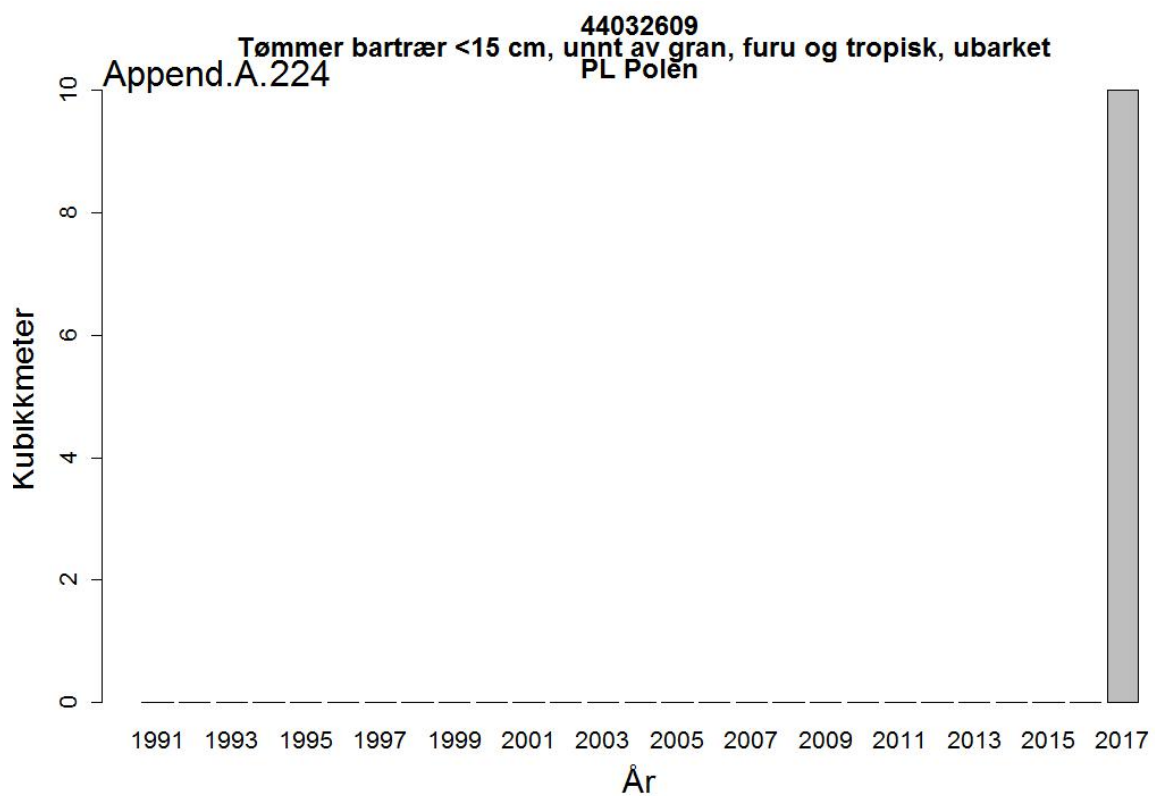

44032005
Massevirke av furu
UA Ukraina

Append.A. 162

44032005
Massevirke av furu
RU Russland

44032009
Tømmer bartrær, unnt skurtømmer og massevirke og impregn
UA Ukraina

44032009
Tømmer bartrær, unnt skurtømmer og massevirke og impregn
NL Nederland