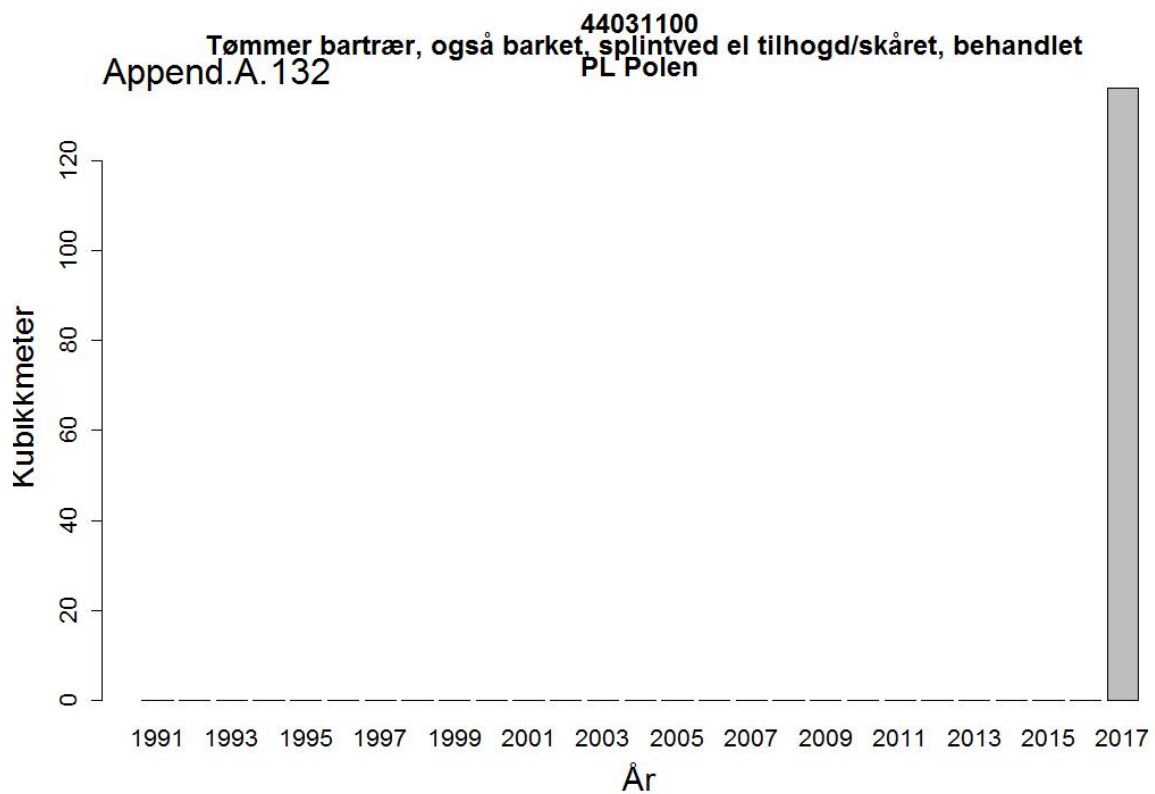

44012200
Treflis el trespon av lauvtrær
RO Romania

Append.A.117

44031000
Tømmer (også ledningsmaster mm)
Europa

Append.A.118

44031000
Tømmer (også ledningsmaster mm)
SE Sverige

Append.A. 147

44032003
Skurtømmer av bartrær, ubarket
FI Finland