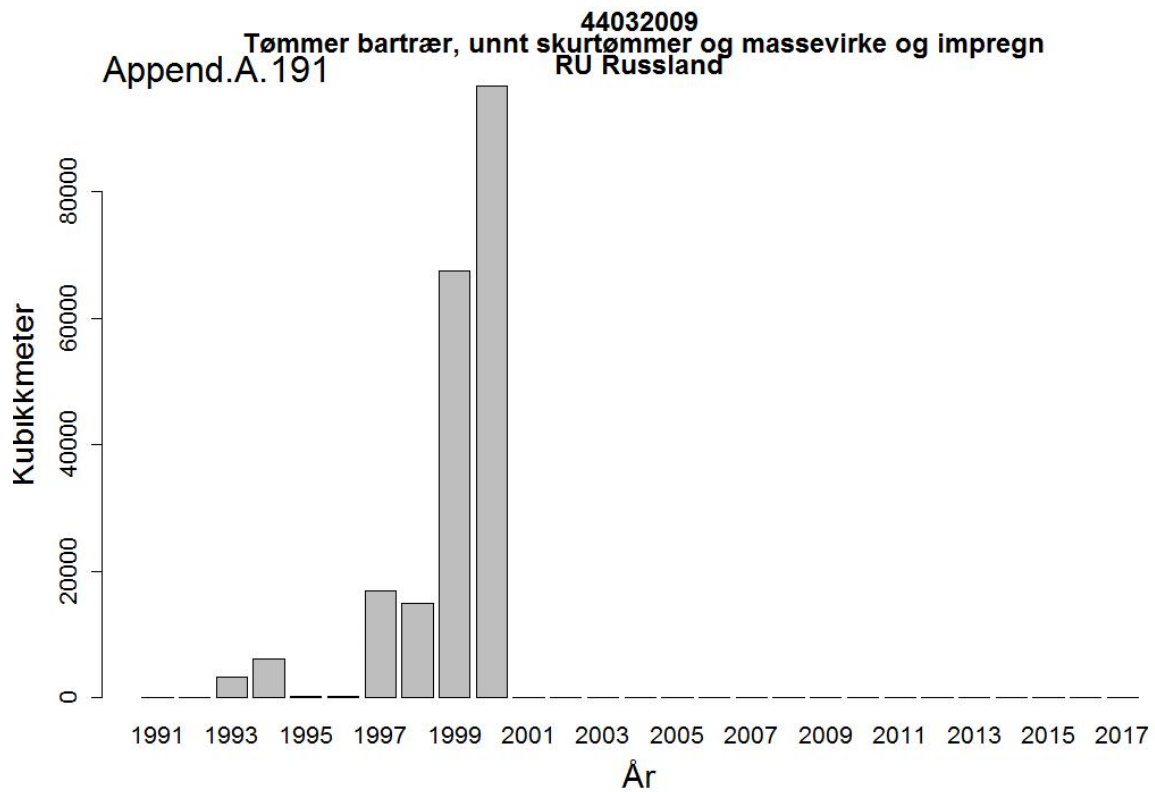

44032005
Massevirke av furu
UA Ukraina

Append.A. 162

44032005
Massevirke av furu
RU Russland

44032009
Tømmer bartrær, unnt skurtømmer og massevirke og impregn
UA Ukraina

44032009
Tømmer bartrær, unnt skurtømmer og massevirke og impregn
NL Nederland