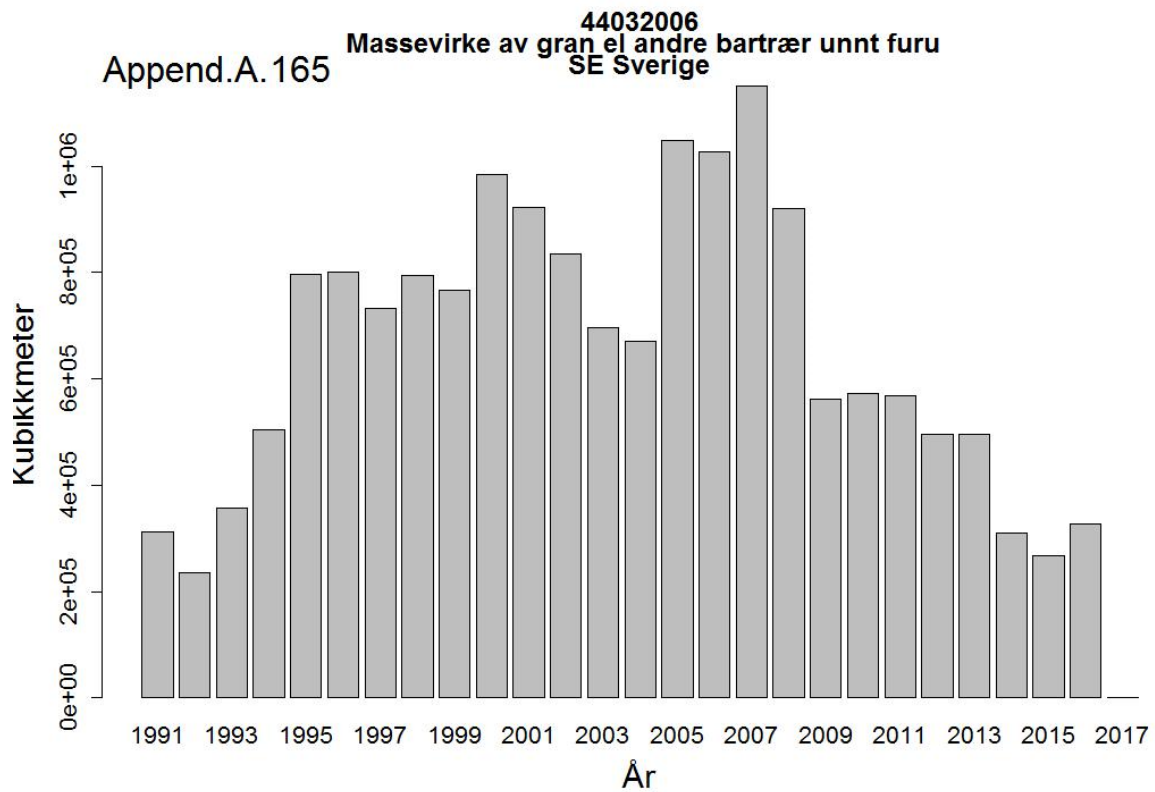

44032005
Massevirke av furu
UA Ukraina

Append.A. 162

44032005
Massevirke av furu
RU Russland

44032009
Tømmer bartrær, unnt skurtømmer og massevirke og impregn
UA Ukraina

44032009
Tømmer bartrær, unnt skurtømmer og massevirke og impregn
NL Nederland