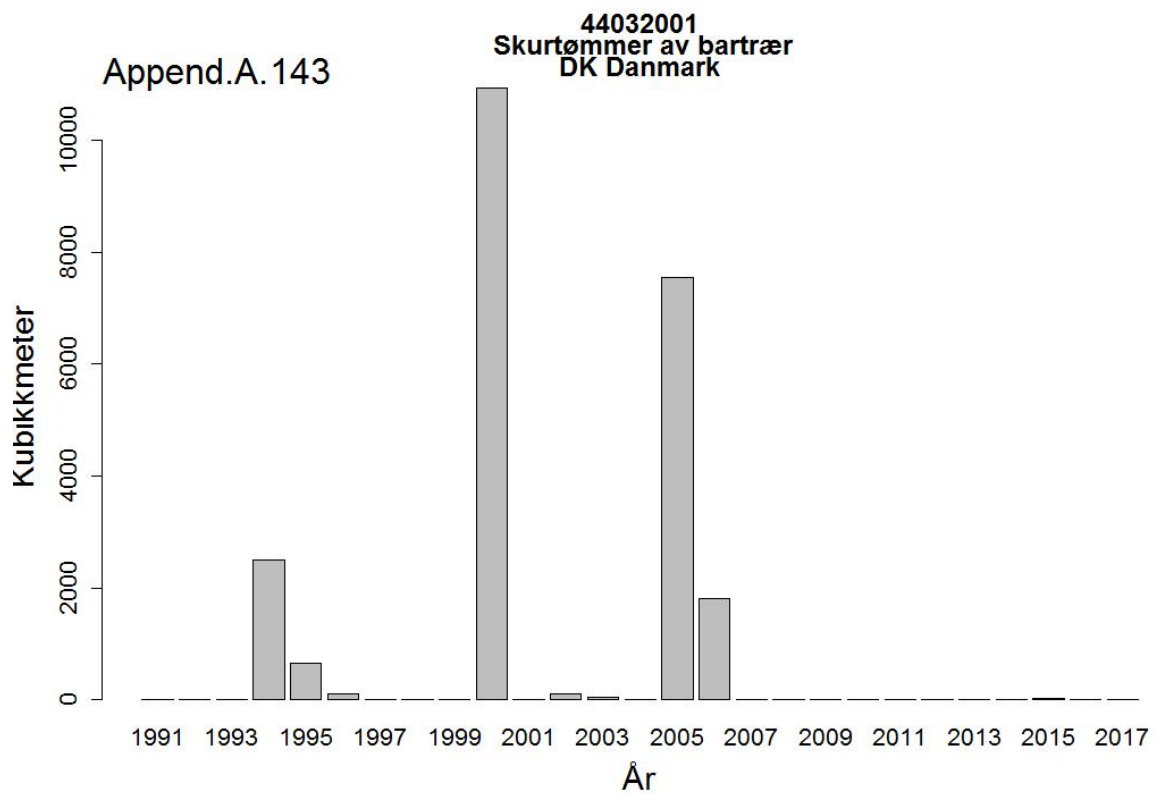

44012200
Treflis el trespon av lauvtrær
RO Romania

Append.A.117

44031000
Tømmer (også ledningsmaster mm)
Europa

Append.A.118

44031000
Tømmer (også ledningsmaster mm)
SE Sverige

Append.A. 147

44032003
Skurtømmer av bartrær, ubarket
FI Finland