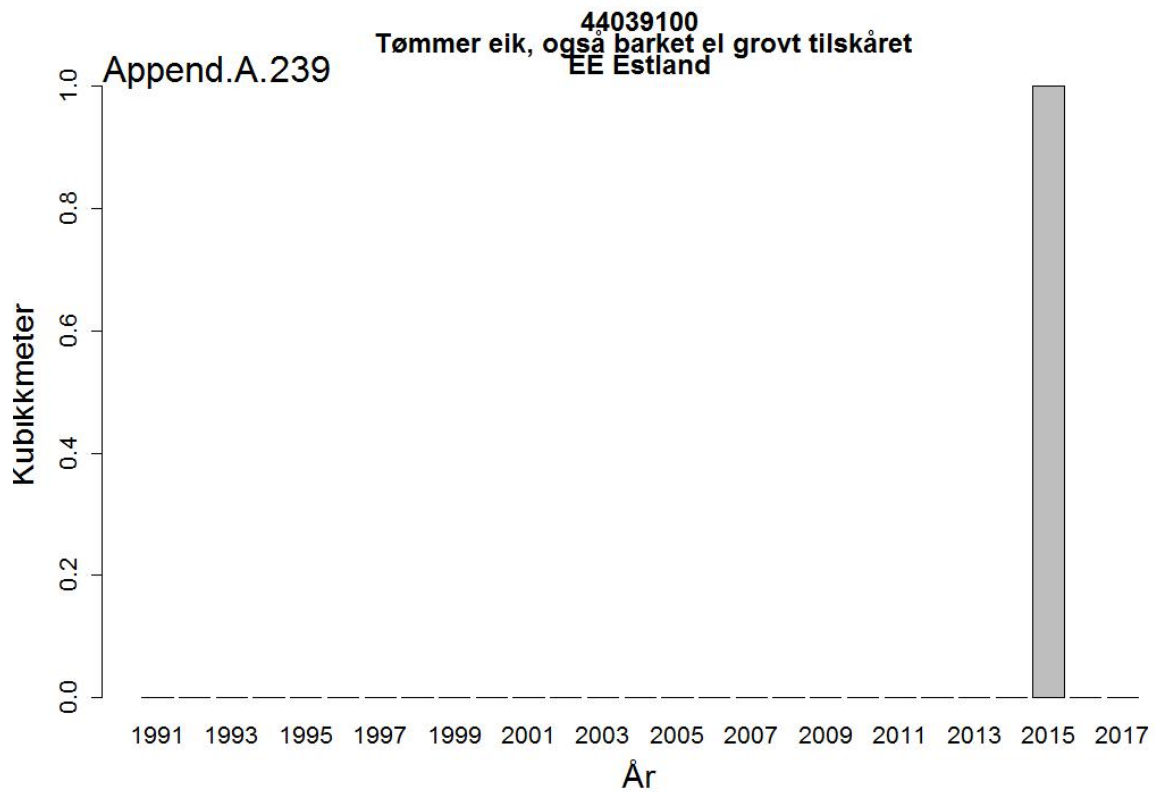

44032005
Massevirke av furu
UA Ukraina

Append.A. 162

44032005
Massevirke av furu
RU Russland

44032009
Tømmer bartrær, unnt skurtømmer og massevirke og impregn
UA Ukraina

44032009
Tømmer bartrær, unnt skurtømmer og massevirke og impregn
NL Nederland