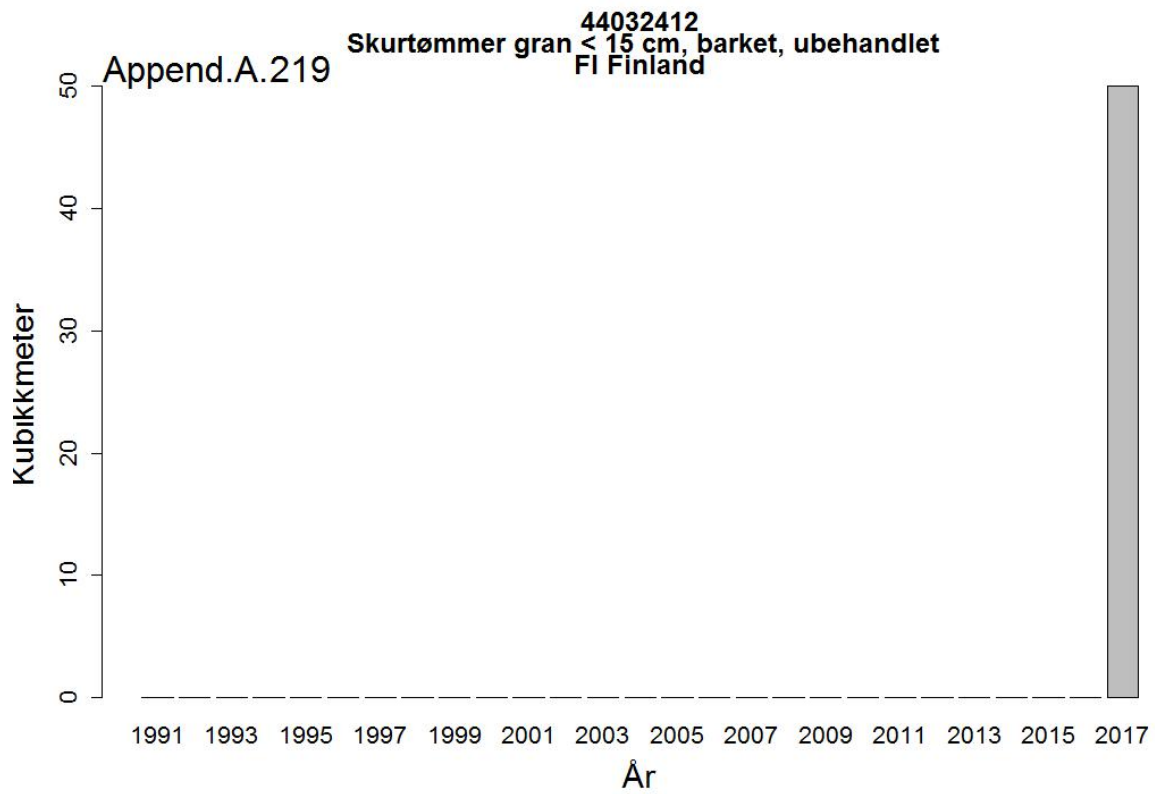

44032005
Massevirke av furu
UA Ukraina

Append.A. 162

44032005
Massevirke av furu
RU Russland

44032009
Tømmer bartrær, unnt skurtømmer og massevirke og impregn
UA Ukraina

44032009
Tømmer bartrær, unnt skurtømmer og massevirke og impregn
NL Nederland