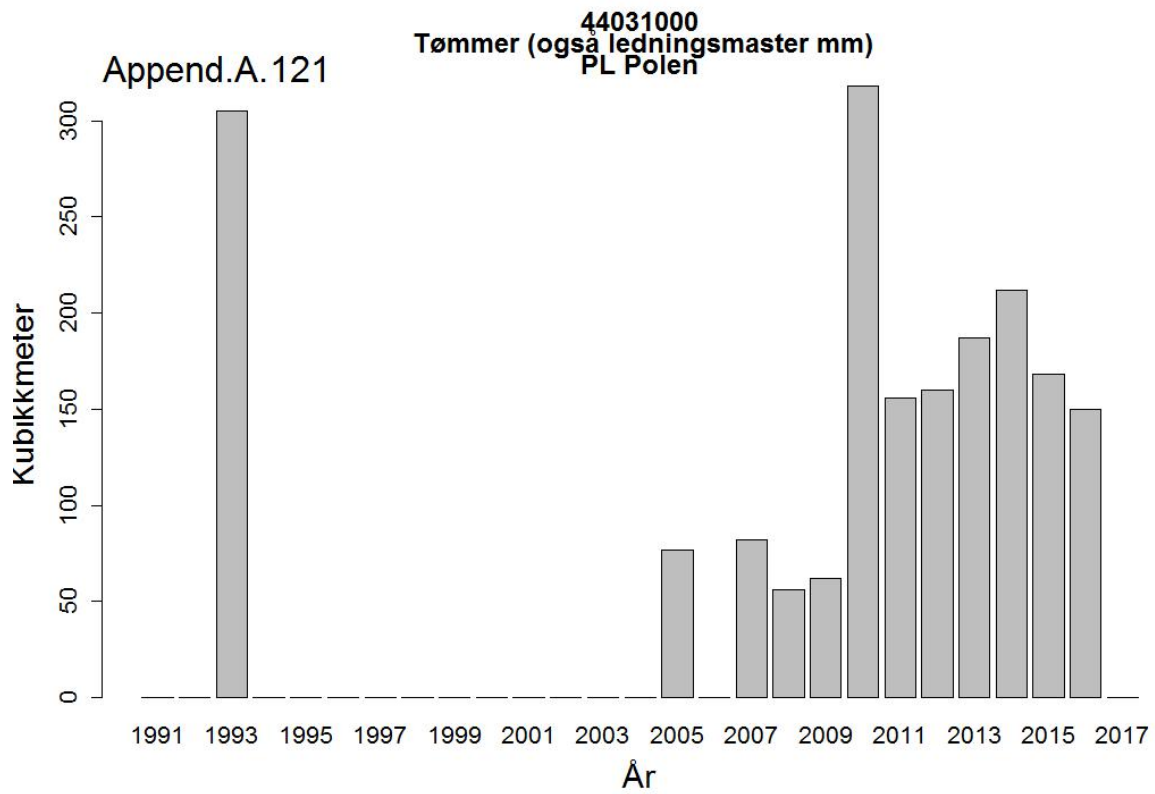

44012200
Treflis el trespon av lauvtrær
RO Romania

Append.A.117

44031000
Tømmer (også ledningsmaster mm)
Europa

Append.A.118

44031000
Tømmer (også ledningsmaster mm)
SE Sverige

Append.A. 147

44032003
Skurtømmer av bartrær, ubarket
FI Finland