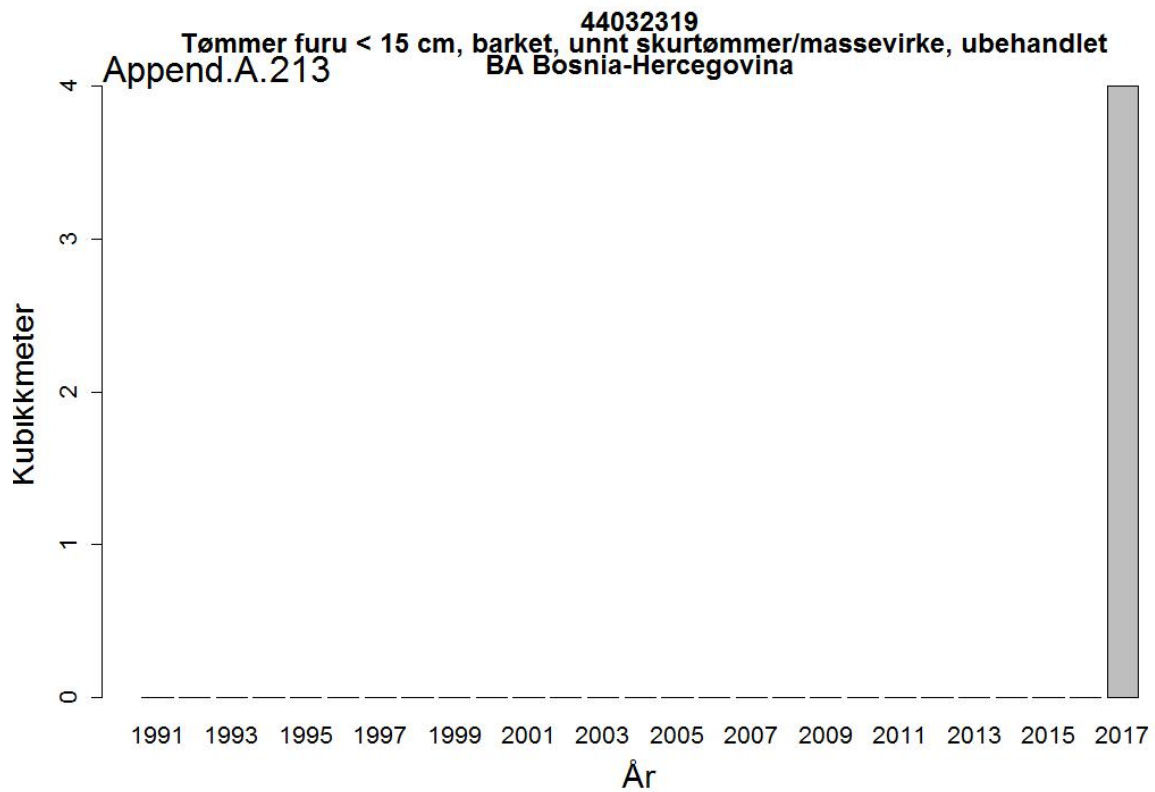

44032005
Massevirke av furu
UA Ukraina

Append.A. 162

44032005
Massevirke av furu
RU Russland

44032009
Tømmer bartrær, unnt skurtømmer og massevirke og impregn
UA Ukraina

44032009
Tømmer bartrær, unnt skurtømmer og massevirke og impregn
NL Nederland