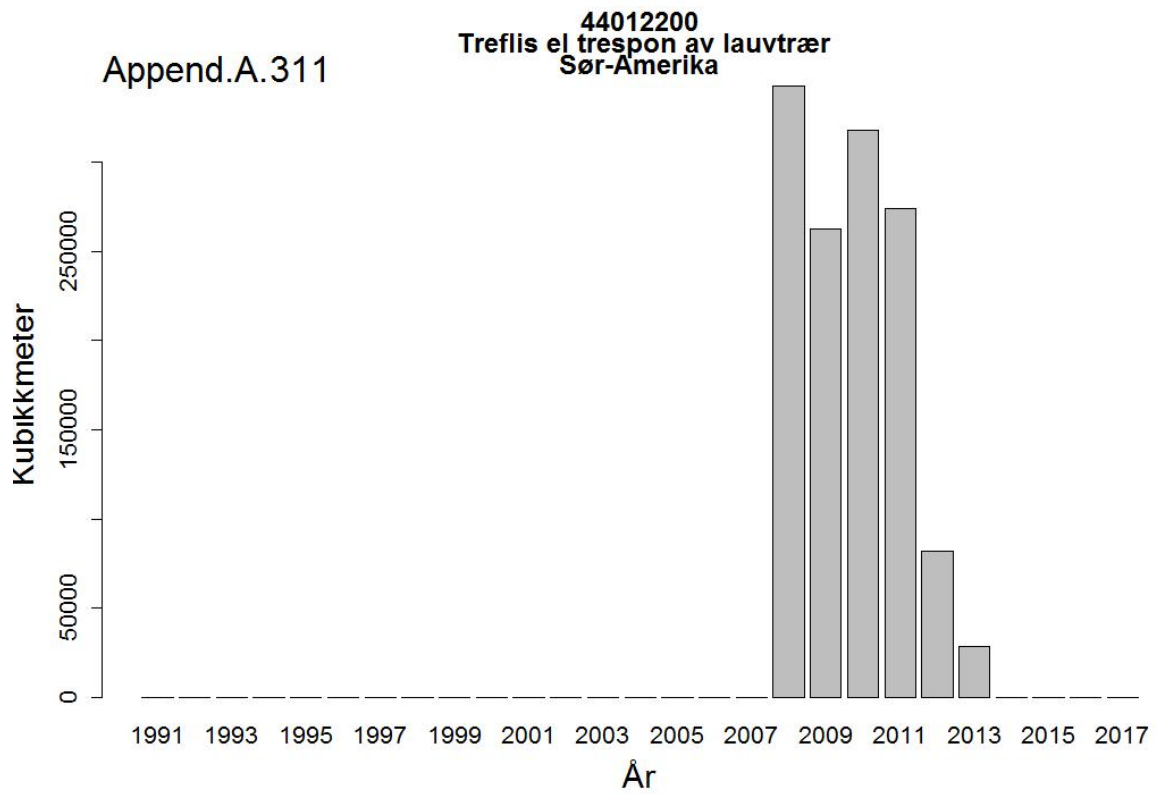

44032009
Tømmer bartrær, unnt skurtømmer og massevirke og impregn
Append.A.296 US USA

Append.A.315

44032005
Massevirke av furu
CL Chile