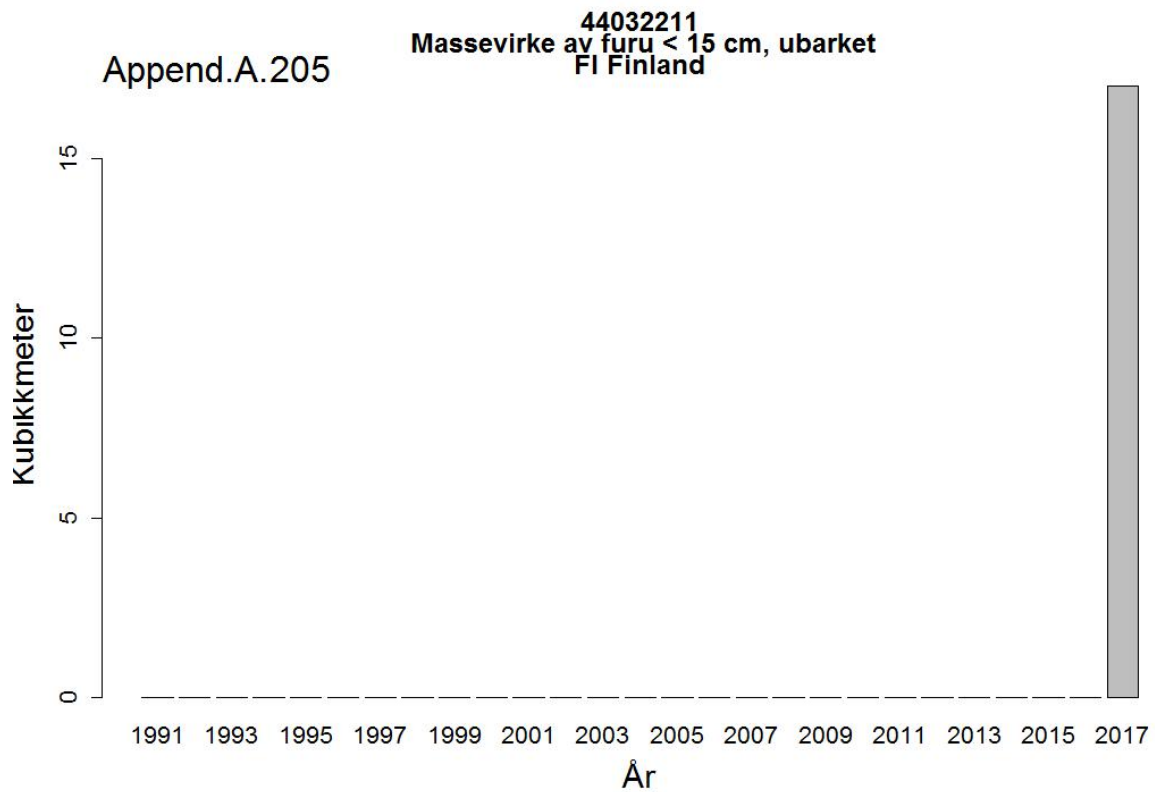

44032005
Massevirke av furu
UA Ukraina

Append.A. 162

44032005
Massevirke av furu
RU Russland

44032009
Tømmer bartrær, unnt skurtømmer og massevirke og impregn
UA Ukraina

44032009
Tømmer bartrær, unnt skurtømmer og massevirke og impregn
NL Nederland