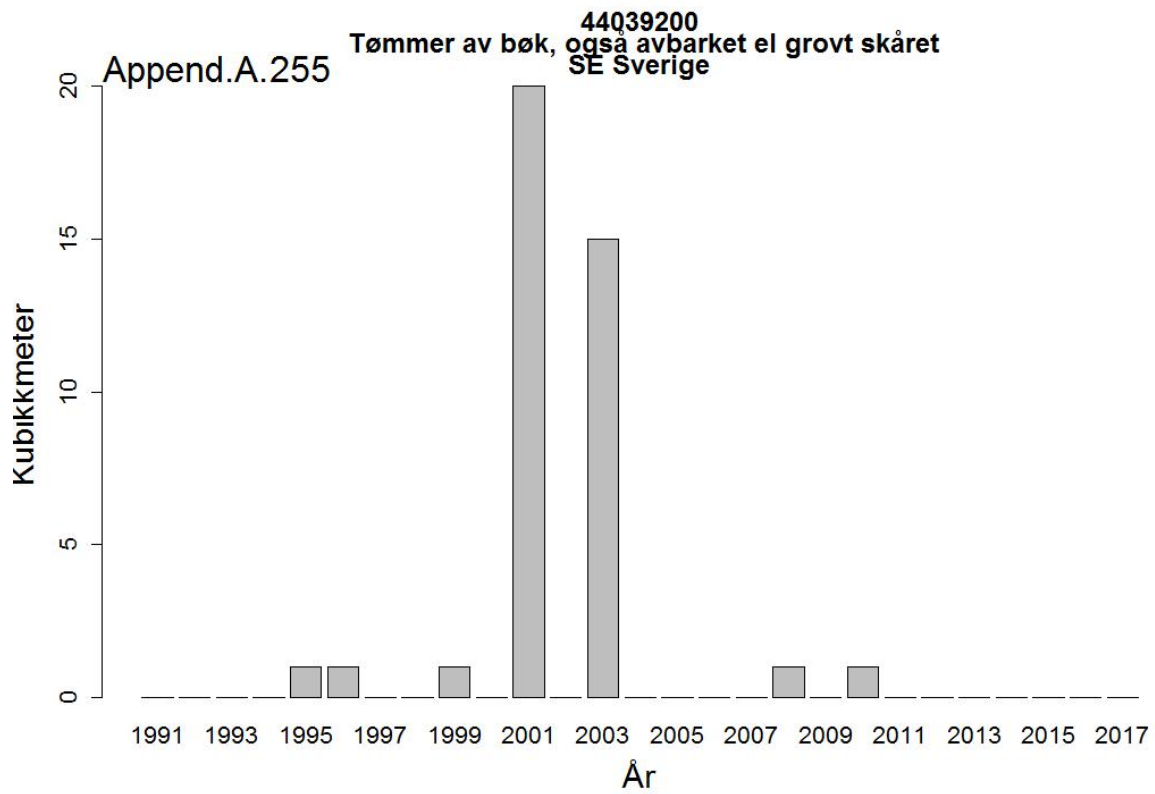

44032005
Massevirke av furu
UA Ukraina

Append.A. 162

44032005
Massevirke av furu
RU Russland

44032009
Tømmer bartrær, unnt skurtømmer og massevirke og impregn
UA Ukraina

44032009
Tømmer bartrær, unnt skurtømmer og massevirke og impregn
NL Nederland