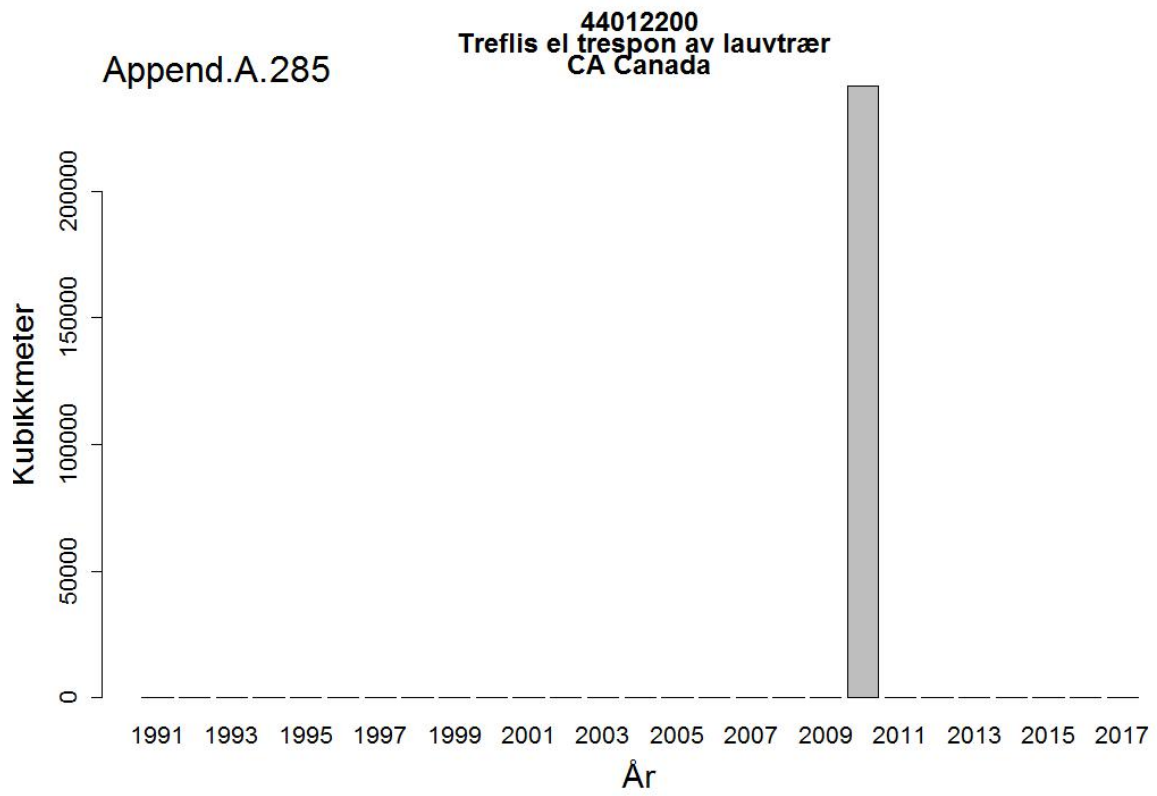

44032005
Massevirke av furu
UA Ukraina

Append.A. 162

44032005
Massevirke av furu
RU Russland

44032009
Tømmer bartrær, unnt skurtømmer og massevirke og impregn
UA Ukraina

44032009
Tømmer bartrær, unnt skurtømmer og massevirke og impregn
NL Nederland