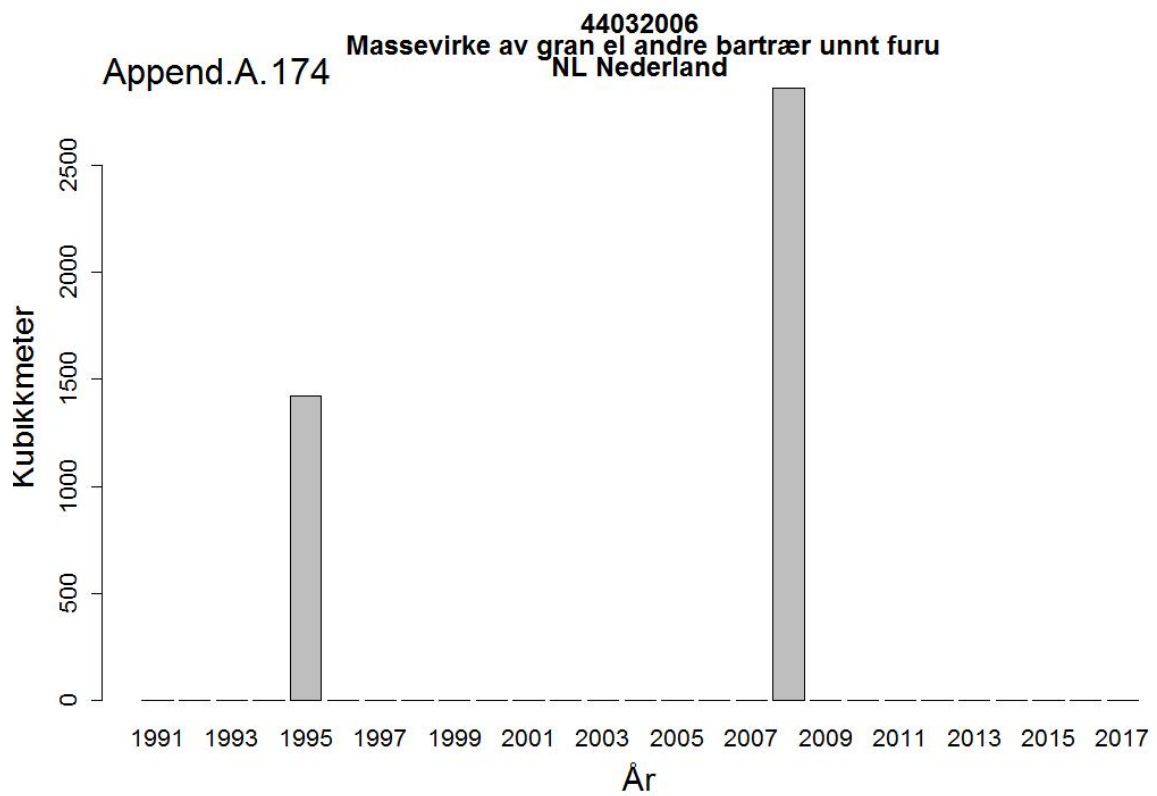

44032005
Massevirke av furu
UA Ukraina

Append.A. 162

44032005
Massevirke av furu
RU Russland

44032009
Tømmer bartrær, unnt skurtømmer og massevirke og impregn
UA Ukraina

44032009
Tømmer bartrær, unnt skurtømmer og massevirke og impregn
NL Nederland