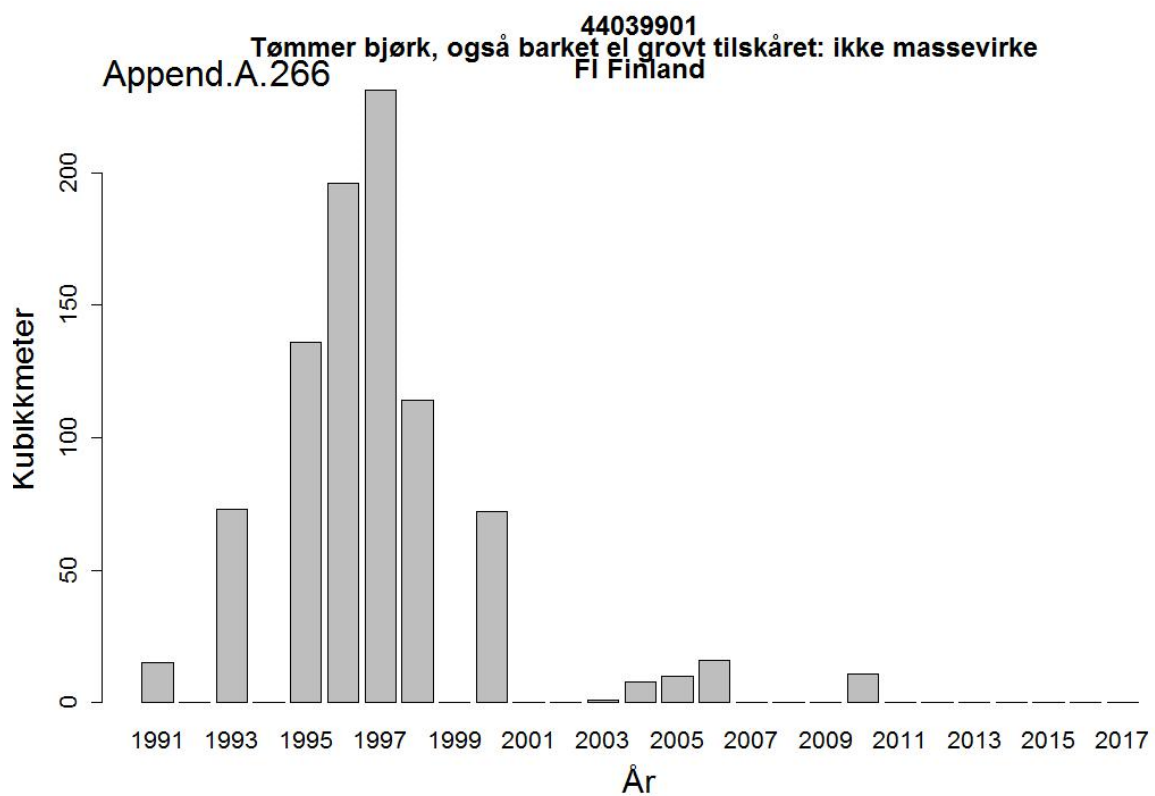

44032005
Massevirke av furu
UA Ukraina

Append.A. 162

44032005
Massevirke av furu
RU Russland

44032009
Tømmer bartrær, unnt skurtømmer og massevirke og impregn
UA Ukraina

44032009
Tømmer bartrær, unnt skurtømmer og massevirke og impregn
NL Nederland