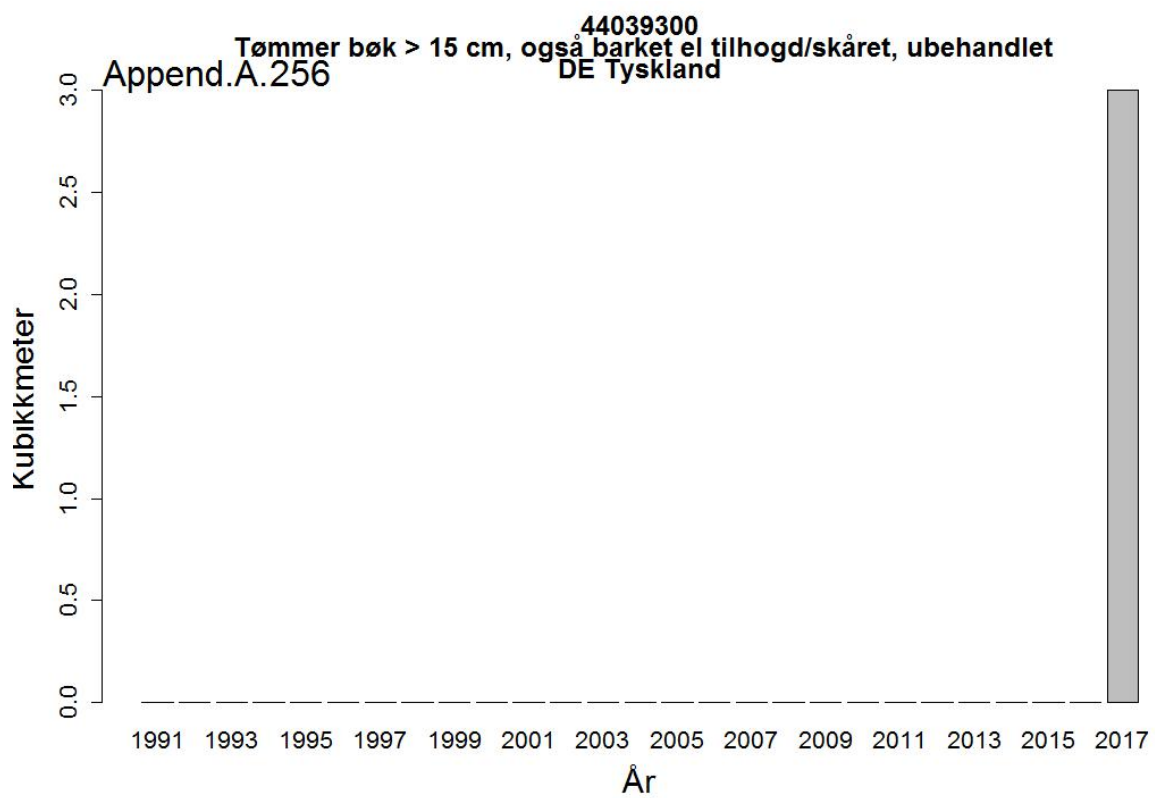

44032005
Massevirke av furu
UA Ukraina

Append.A. 162

44032005
Massevirke av furu
RU Russland

44032009
Tømmer bartrær, unnt skurtømmer og massevirke og impregn
UA Ukraina

44032009
Tømmer bartrær, unnt skurtømmer og massevirke og impregn
NL Nederland