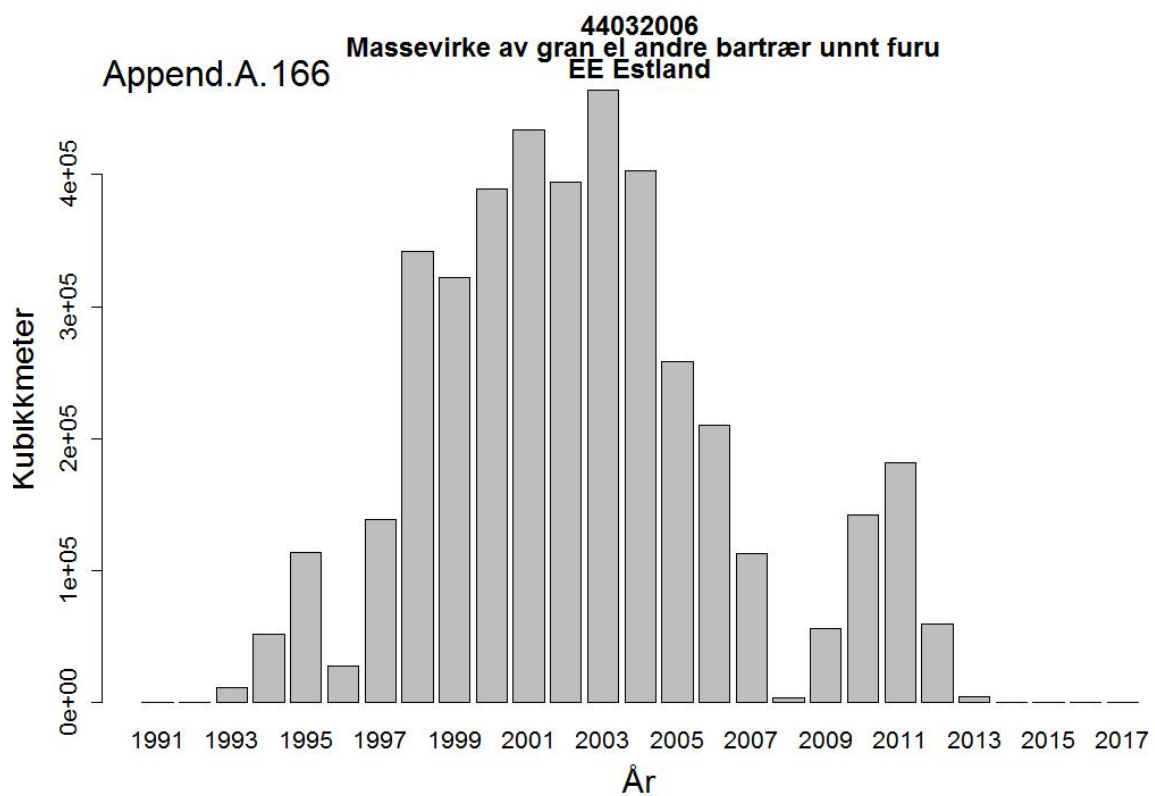

44032005
Massevirke av furu
UA Ukraina

Append.A. 162

44032005
Massevirke av furu
RU Russland

44032009
Tømmer bartrær, unnt skurtømmer og massevirke og impregn
UA Ukraina

44032009
Tømmer bartrær, unnt skurtømmer og massevirke og impregn
NL Nederland