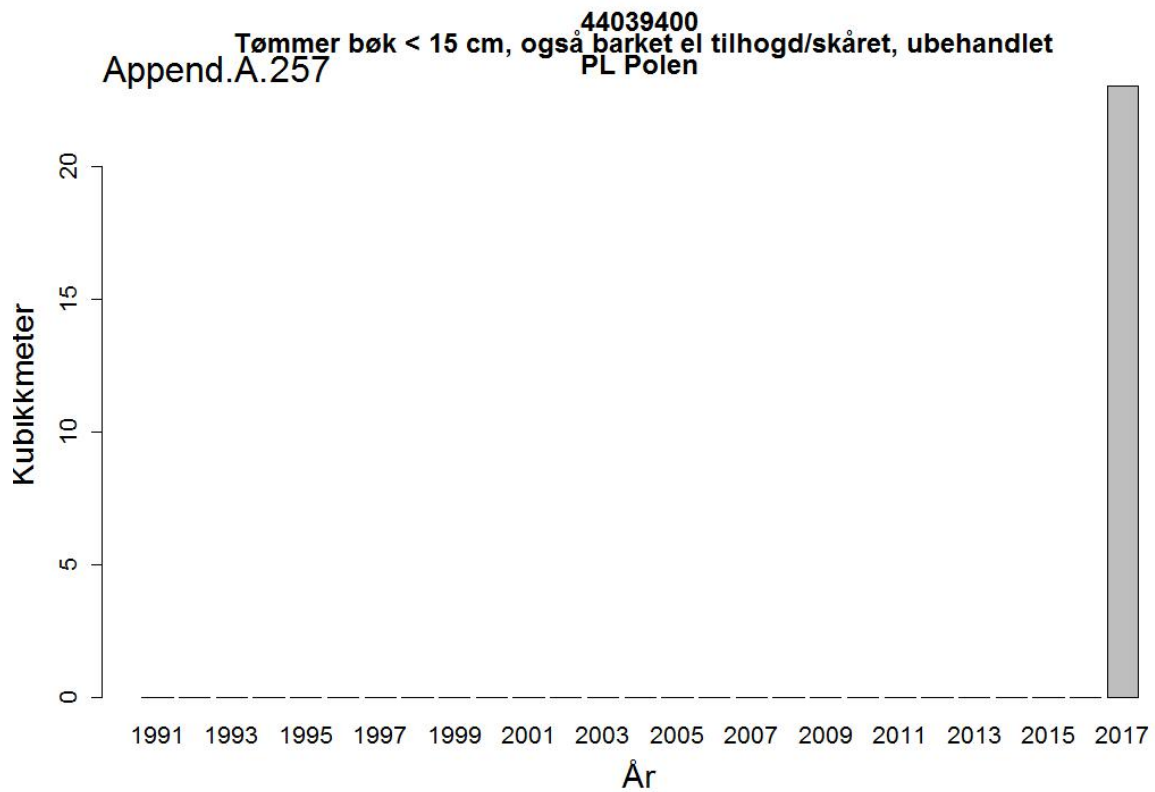

44032005
Massevirke av furu
UA Ukraina

Append.A. 162

44032005
Massevirke av furu
RU Russland

44032009
Tømmer bartrær, unnt skurtømmer og massevirke og impregn
UA Ukraina

44032009
Tømmer bartrær, unnt skurtømmer og massevirke og impregn
NL Nederland