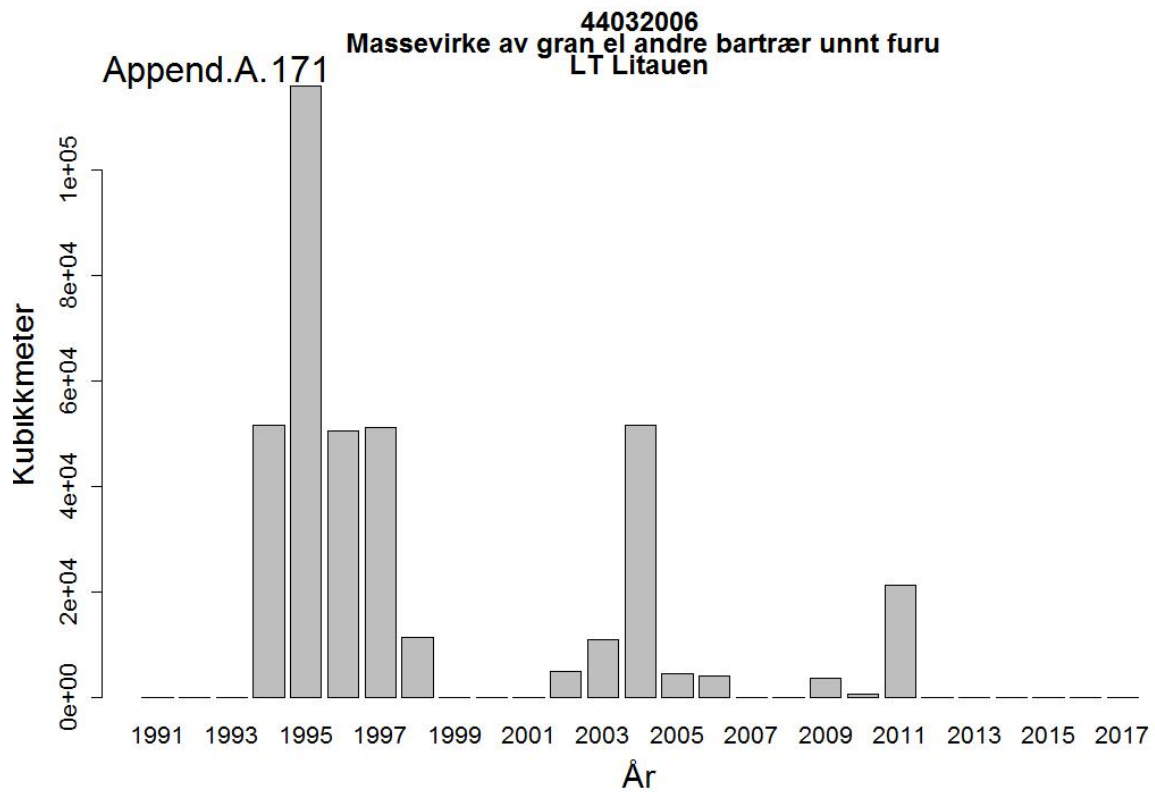

44032005
Massevirke av furu
UA Ukraina

Append.A. 162

44032005
Massevirke av furu
RU Russland

44032009
Tømmer bartrær, unnt skurtømmer og massevirke og impregn
UA Ukraina

44032009
Tømmer bartrær, unnt skurtømmer og massevirke og impregn
NL Nederland