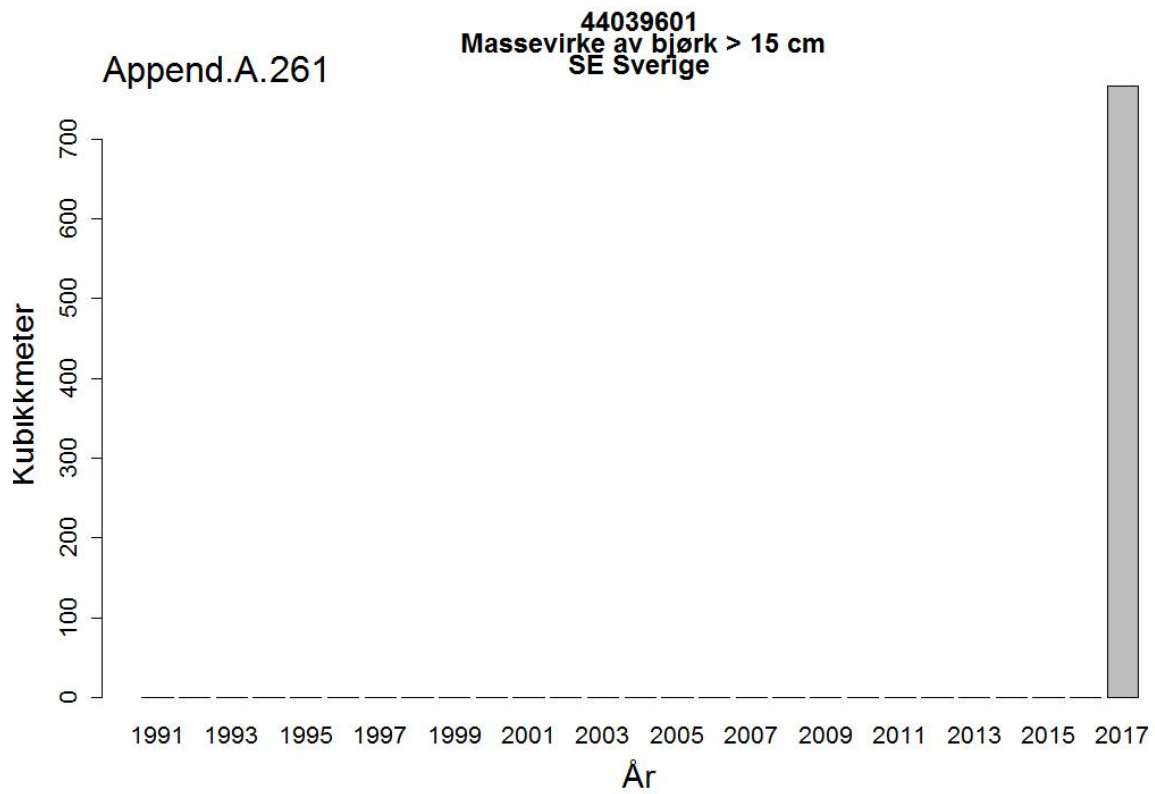

44032005
Massevirke av furu
UA Ukraina

Append.A. 162

44032005
Massevirke av furu
RU Russland

44032009
Tømmer bartrær, unnt skurtømmer og massevirke og impregn
UA Ukraina

44032009
Tømmer bartrær, unnt skurtømmer og massevirke og impregn
NL Nederland