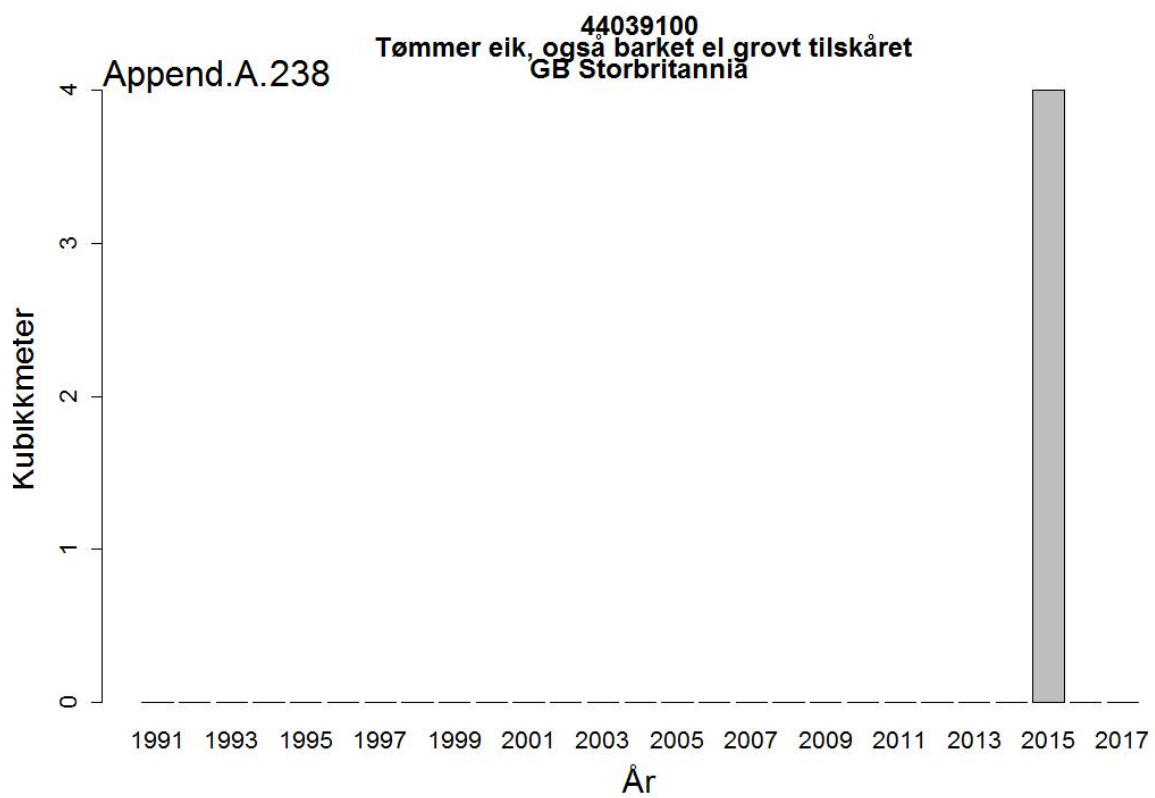

44032005
Massevirke av furu
UA Ukraina

Append.A. 162

44032005
Massevirke av furu
RU Russland

44032009
Tømmer bartrær, unnt skurtømmer og massevirke og impregn
UA Ukraina

44032009
Tømmer bartrær, unnt skurtømmer og massevirke og impregn
NL Nederland