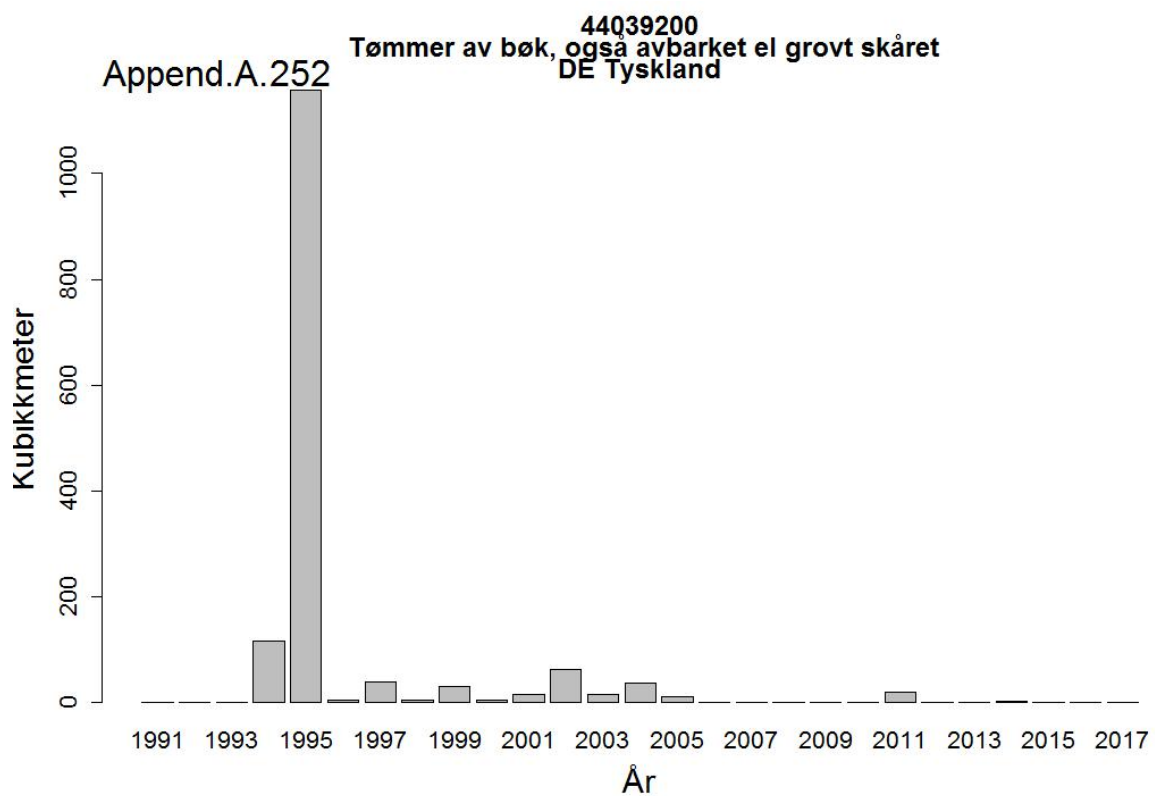

44032005
Massevirke av furu
UA Ukraina

Append.A. 162

44032005
Massevirke av furu
RU Russland

44032009
Tømmer bartrær, unnt skurtømmer og massevirke og impregn
UA Ukraina

44032009
Tømmer bartrær, unnt skurtømmer og massevirke og impregn
NL Nederland