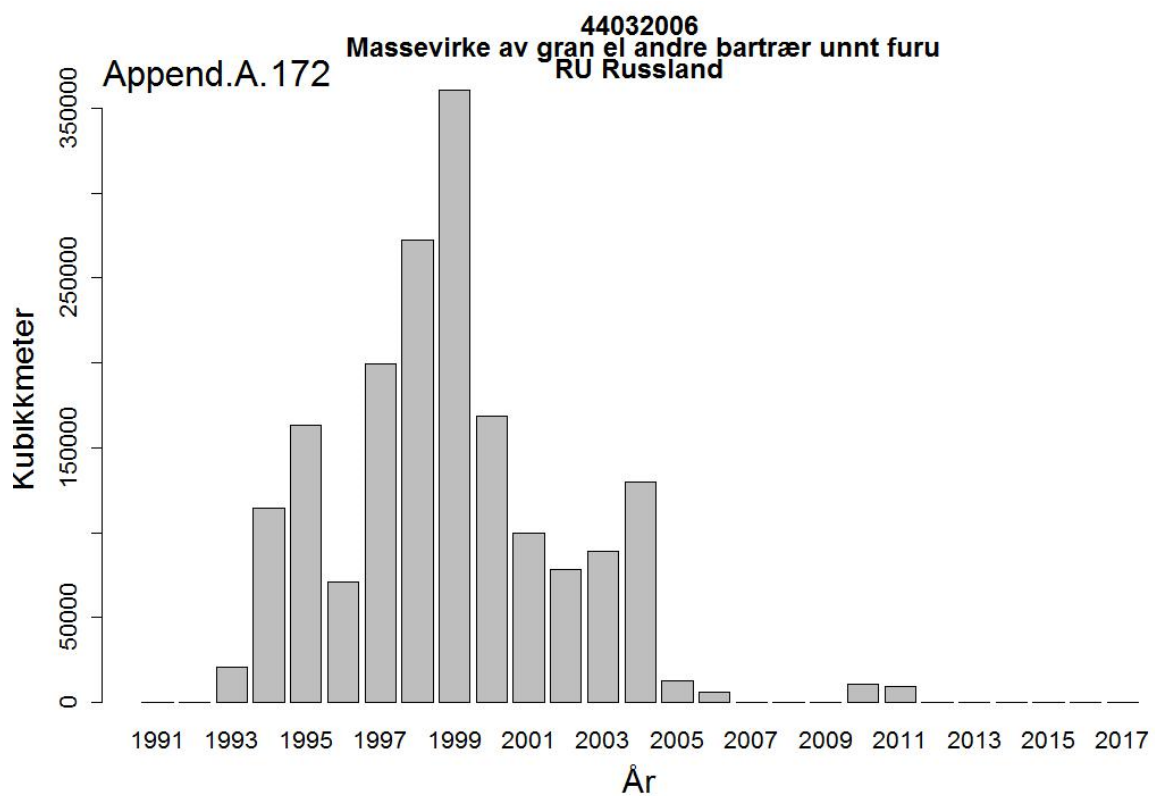

44032005
Massevirke av furu
UA Ukraina

Append.A. 162

44032005
Massevirke av furu
RU Russland

44032009
Tømmer bartrær, unnt skurtømmer og massevirke og impregn
UA Ukraina

44032009
Tømmer bartrær, unnt skurtømmer og massevirke og impregn
NL Nederland