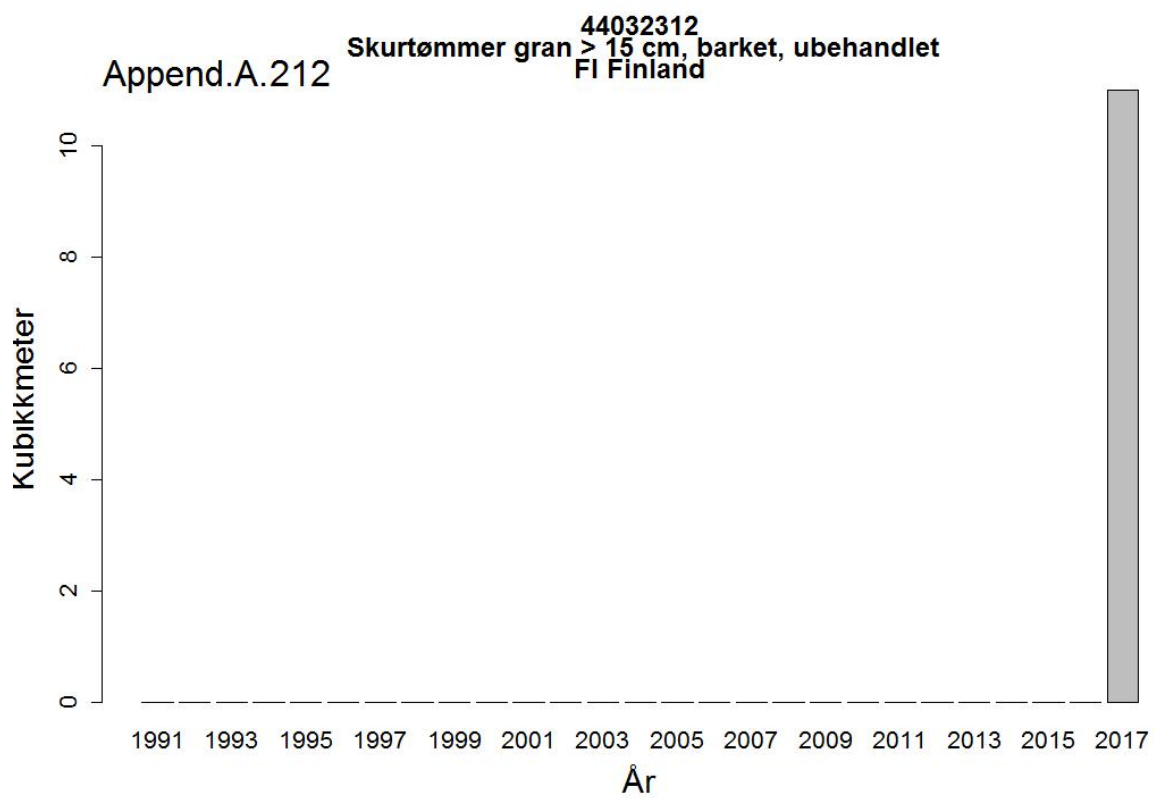

44032005
Massevirke av furu
UA Ukraina

Append.A. 162

44032005
Massevirke av furu
RU Russland

44032009
Tømmer bartrær, unnt skurtømmer og massevirke og impregn
UA Ukraina

44032009
Tømmer bartrær, unnt skurtømmer og massevirke og impregn
NL Nederland