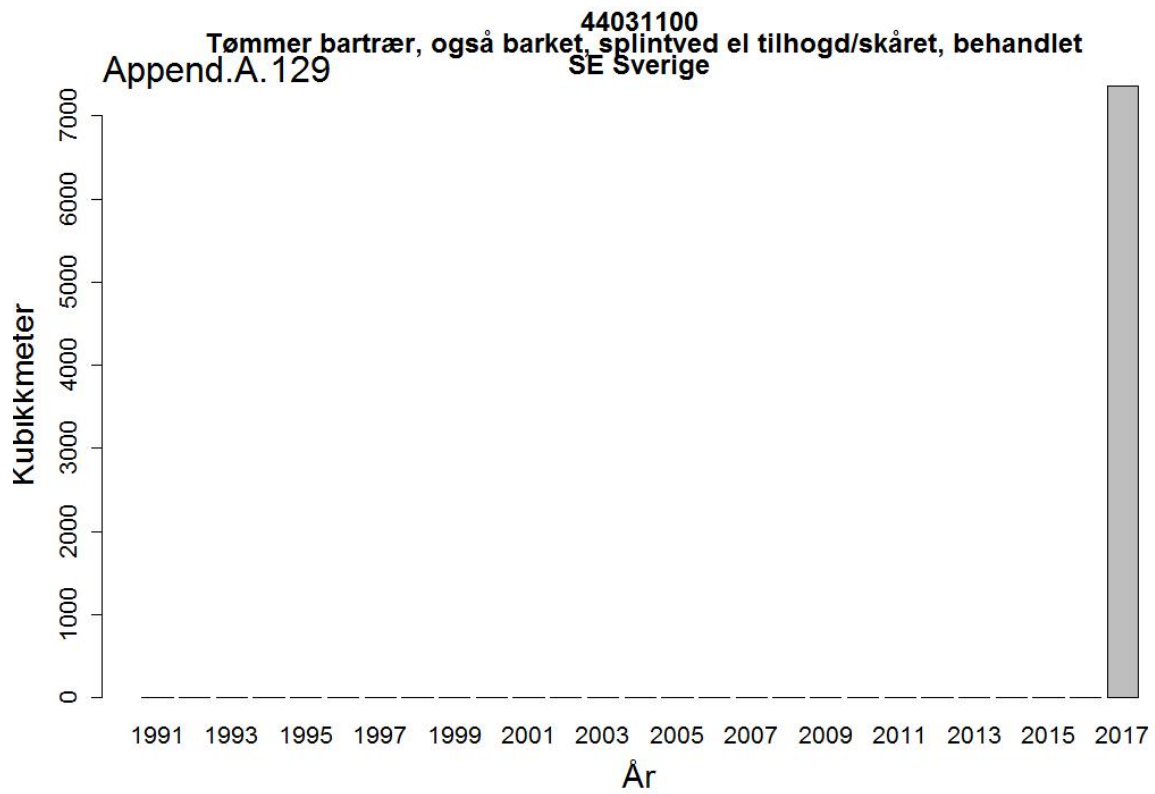

44012200
Treflis el trespon av lauvtrær
RO Romania

Append.A.117

44031000
Tømmer (også ledningsmaster mm)
Europa

Append.A.118

44031000
Tømmer (også ledningsmaster mm)
SE Sverige

Append.A. 147

44032003
Skurtømmer av bartrær, ubarket
FI Finland