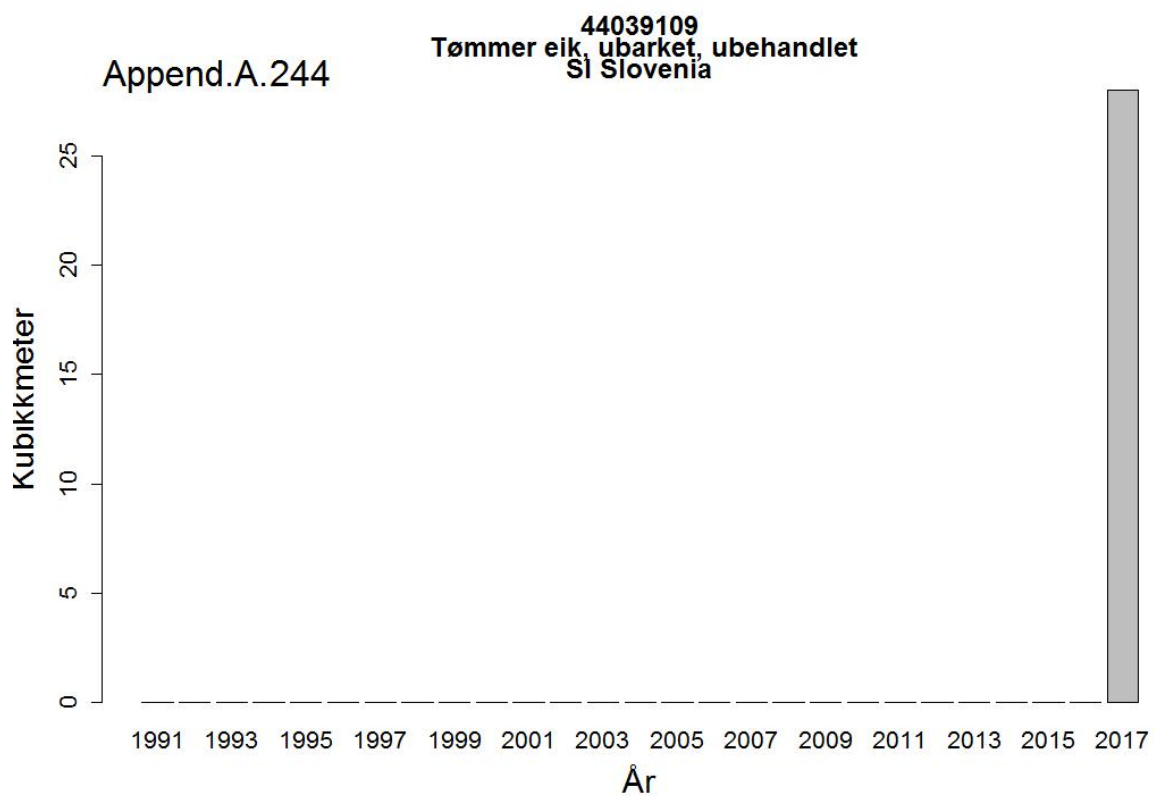

44032005
Massevirke av furu
UA Ukraina

Append.A. 162

44032005
Massevirke av furu
RU Russland

44032009
Tømmer bartrær, unnt skurtømmer og massevirke og impregn
UA Ukraina

44032009
Tømmer bartrær, unnt skurtømmer og massevirke og impregn
NL Nederland