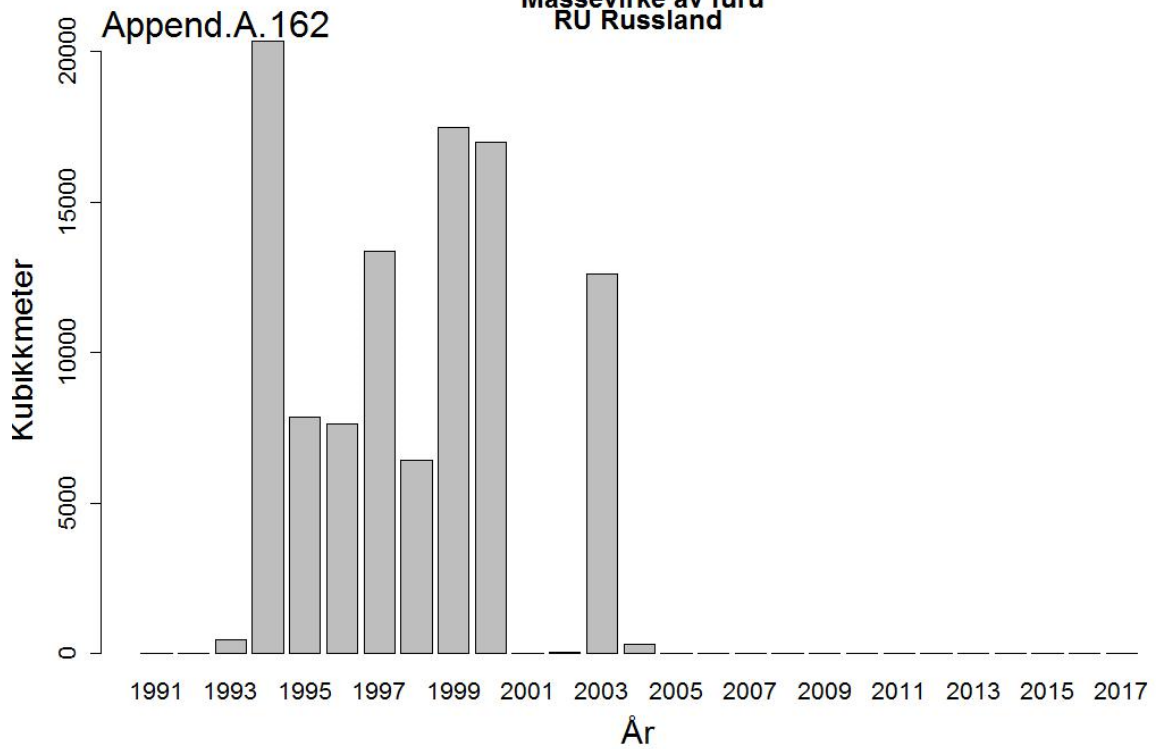

44032005
Massevirke av furu
UA Ukraina

Append.A. 162

44032005
Massevirke av furu
RU Russland

44032009
Tømmer bartrær, unnt skurtømmer og massevirke og impregn
UA Ukraina

44032009
Tømmer bartrær, unnt skurtømmer og massevirke og impregn
NL Nederland