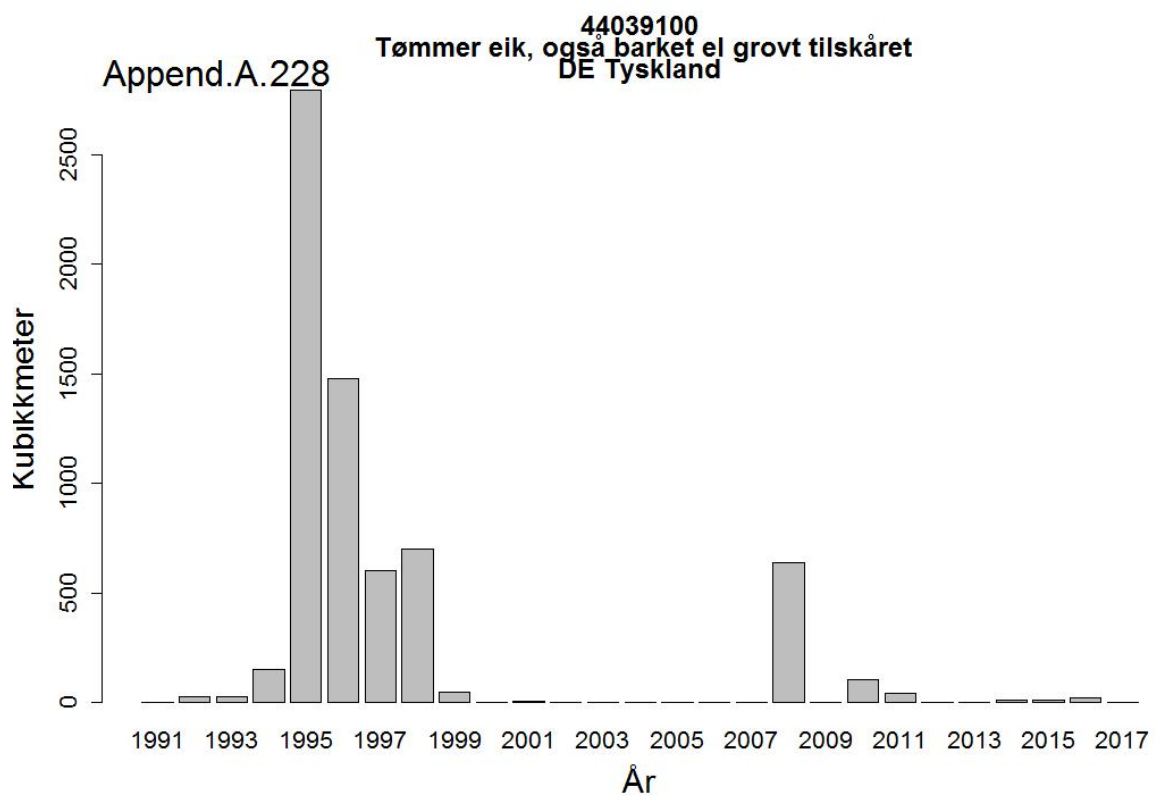

44032005
Massevirke av furu
UA Ukraina

Append.A. 162

44032005
Massevirke av furu
RU Russland

44032009
Tømmer bartrær, unnt skurtømmer og massevirke og impregn
UA Ukraina

44032009
Tømmer bartrær, unnt skurtømmer og massevirke og impregn
NL Nederland