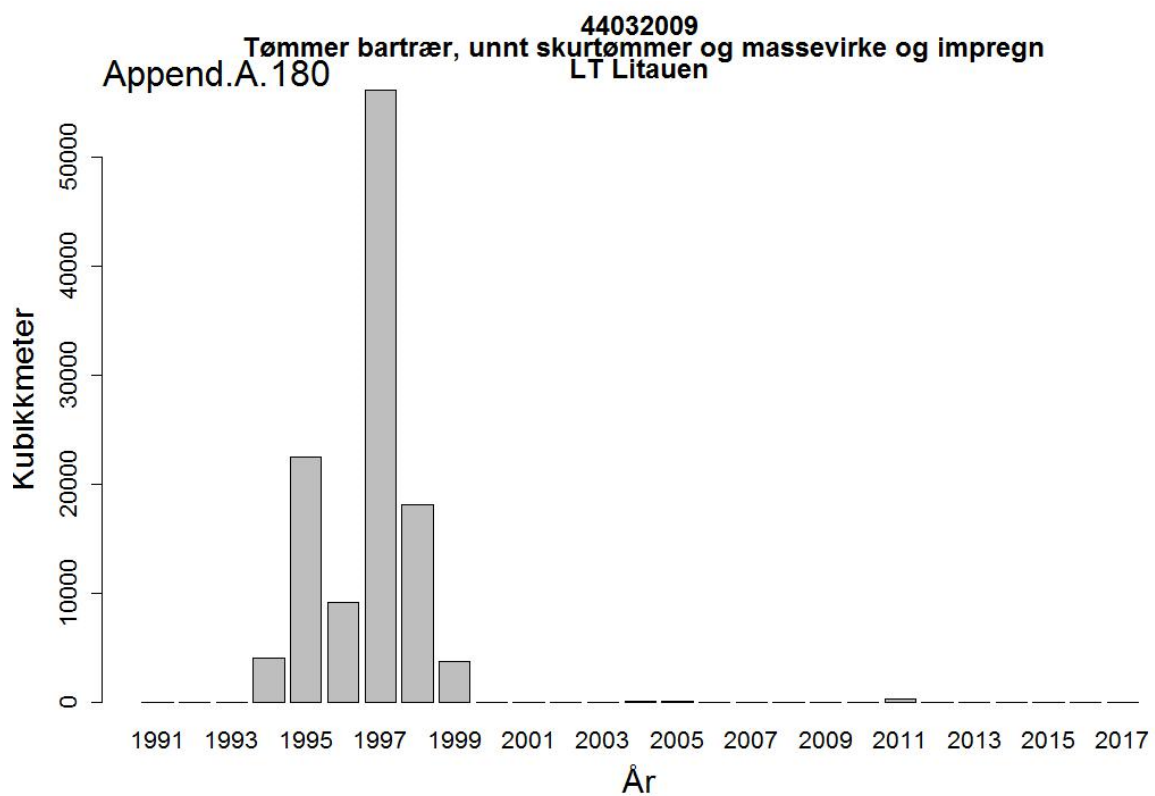

44032005
Massevirke av furu
UA Ukraina

Append.A. 162

44032005
Massevirke av furu
RU Russland

44032009
Tømmer bartrær, unnt skurtømmer og massevirke og impregn
UA Ukraina

44032009
Tømmer bartrær, unnt skurtømmer og massevirke og impregn
NL Nederland