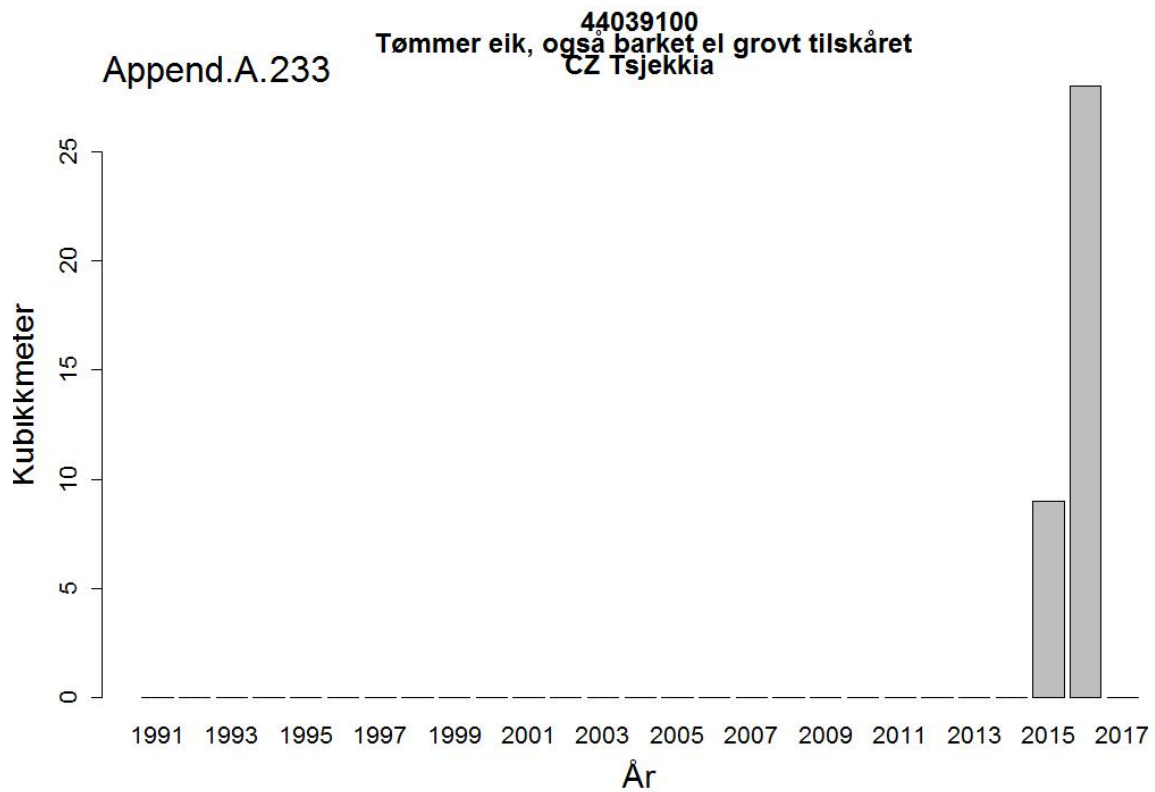

44032005
Massevirke av furu
UA Ukraina

Append.A. 162

44032005
Massevirke av furu
RU Russland

44032009
Tømmer bartrær, unnt skurtømmer og massevirke og impregn
UA Ukraina

44032009
Tømmer bartrær, unnt skurtømmer og massevirke og impregn
NL Nederland