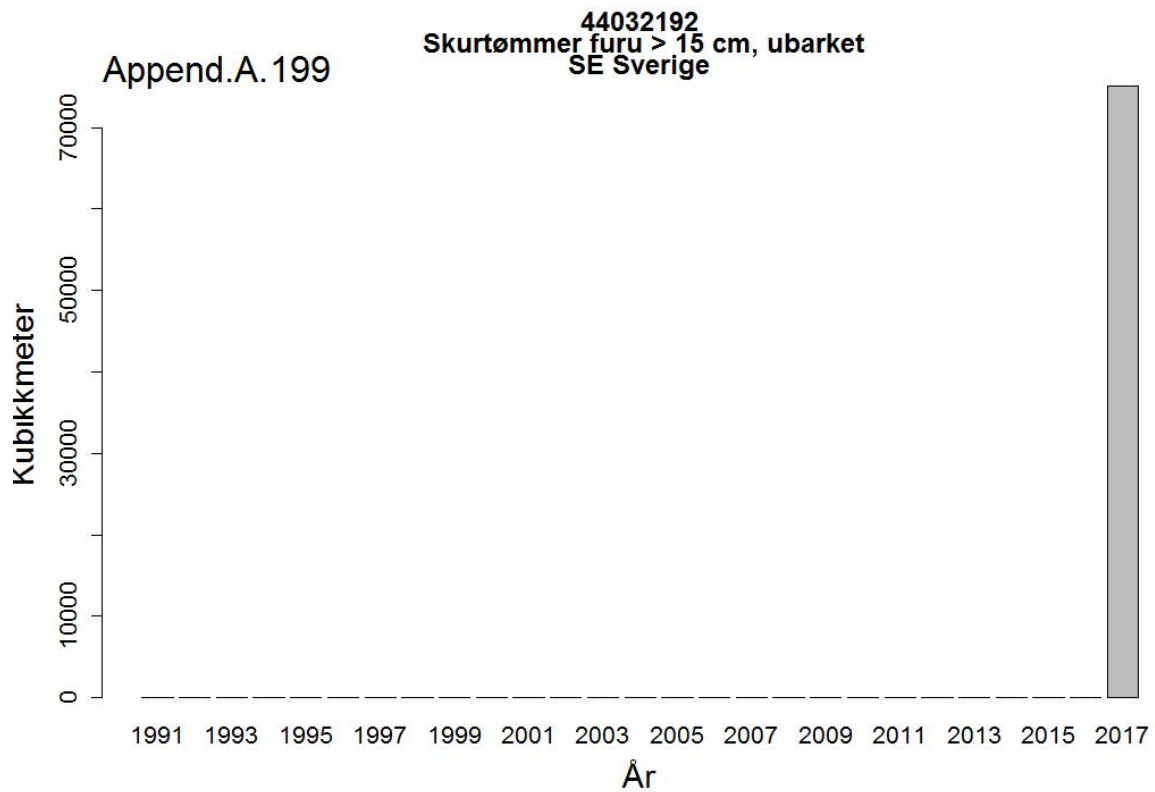

44032005
Massevirke av furu
UA Ukraina

Append.A. 162

44032005
Massevirke av furu
RU Russland

44032009
Tømmer bartrær, unnt skurtømmer og massevirke og impregn
UA Ukraina

44032009
Tømmer bartrær, unnt skurtømmer og massevirke og impregn
NL Nederland