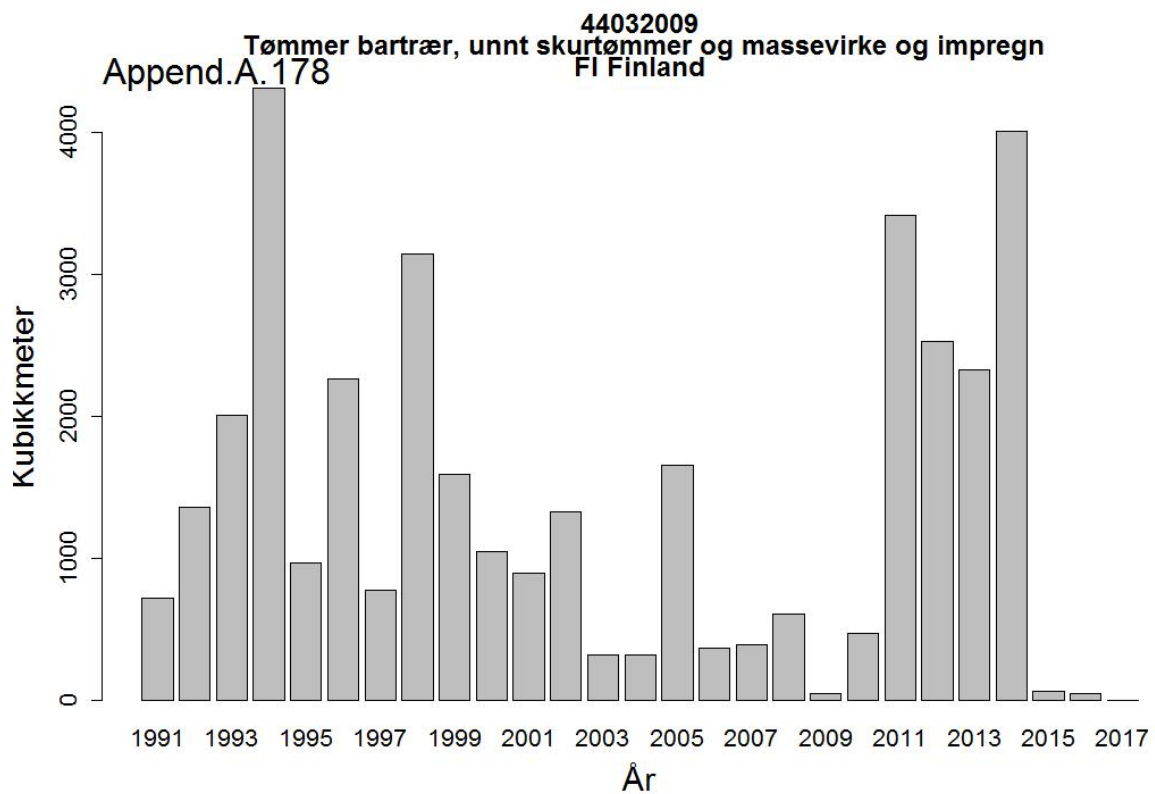

44032005
Massevirke av furu
UA Ukraina

Append.A. 162

44032005
Massevirke av furu
RU Russland

44032009
Tømmer bartrær, unnt skurtømmer og massevirke og impregn
UA Ukraina

44032009
Tømmer bartrær, unnt skurtømmer og massevirke og impregn
NL Nederland