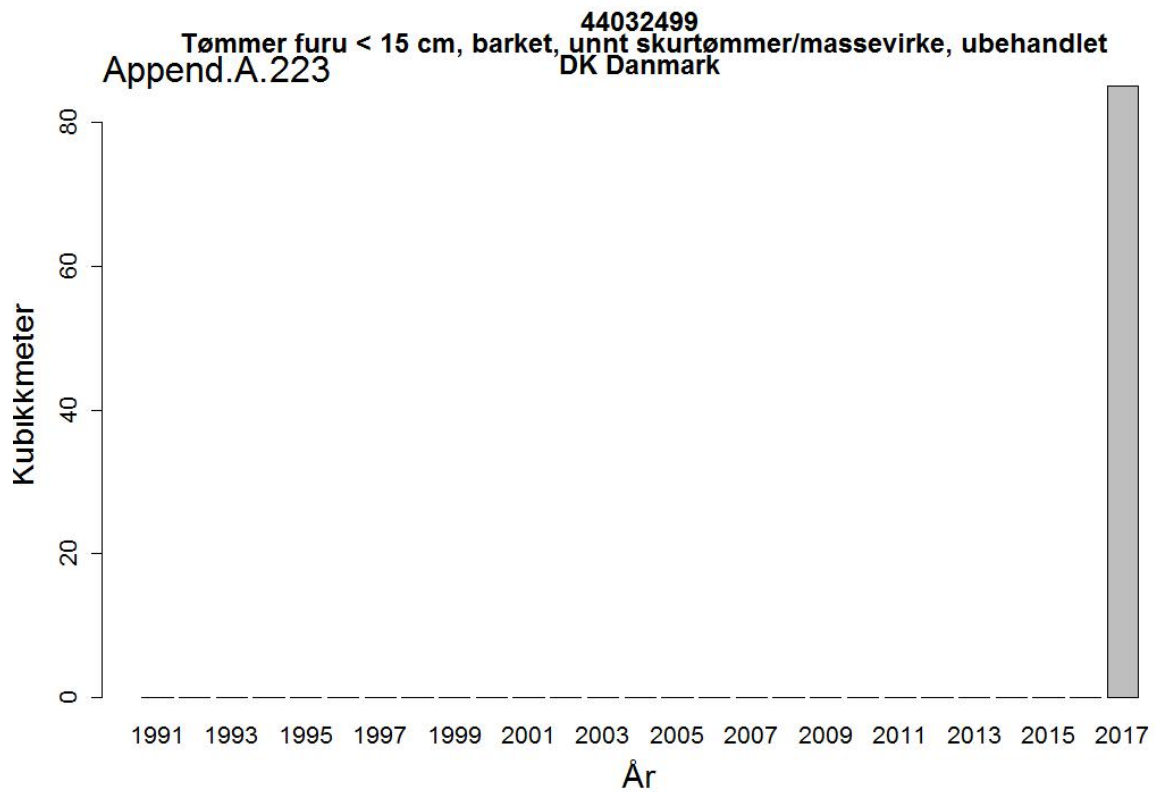

44032005
Massevirke av furu
UA Ukraina

Append.A. 162

44032005
Massevirke av furu
RU Russland

44032009
Tømmer bartrær, unnt skurtømmer og massevirke og impregn
UA Ukraina

44032009
Tømmer bartrær, unnt skurtømmer og massevirke og impregn
NL Nederland