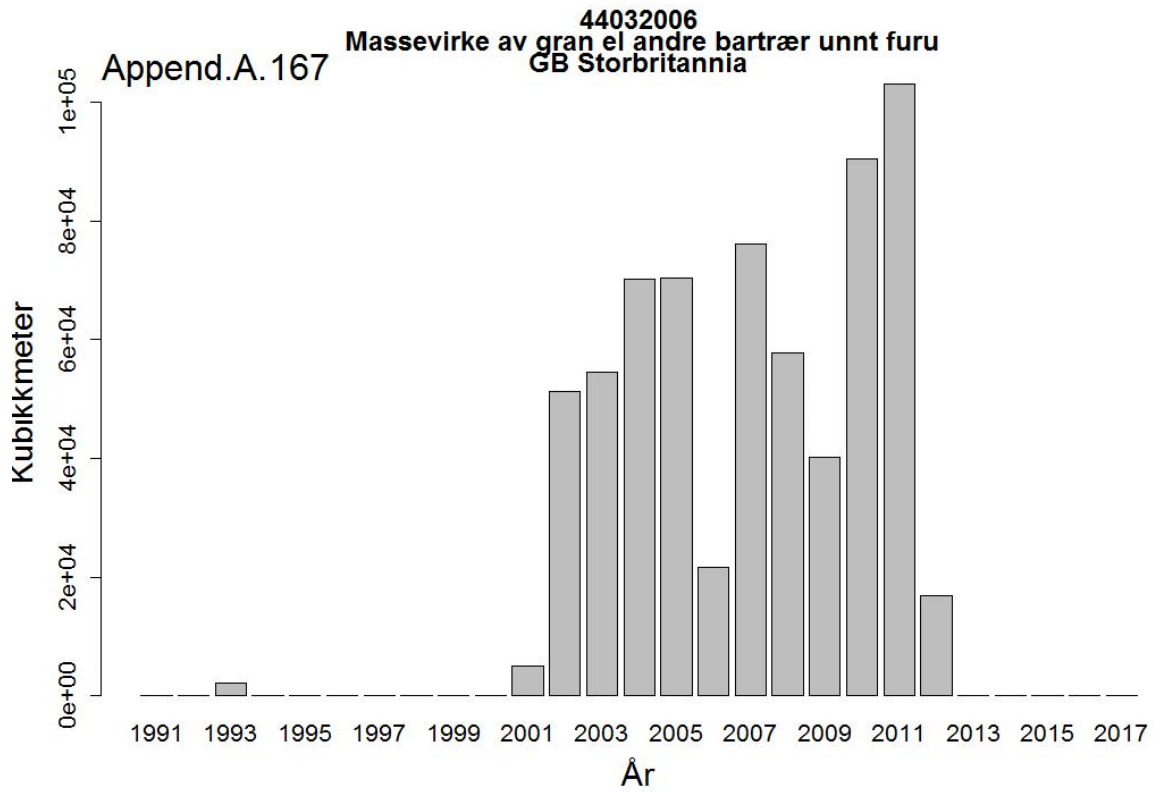

44032005
Massevirke av furu
UA Ukraina

Append.A. 162

44032005
Massevirke av furu
RU Russland

44032009
Tømmer bartrær, unnt skurtømmer og massevirke og impregn
UA Ukraina

44032009
Tømmer bartrær, unnt skurtømmer og massevirke og impregn
NL Nederland