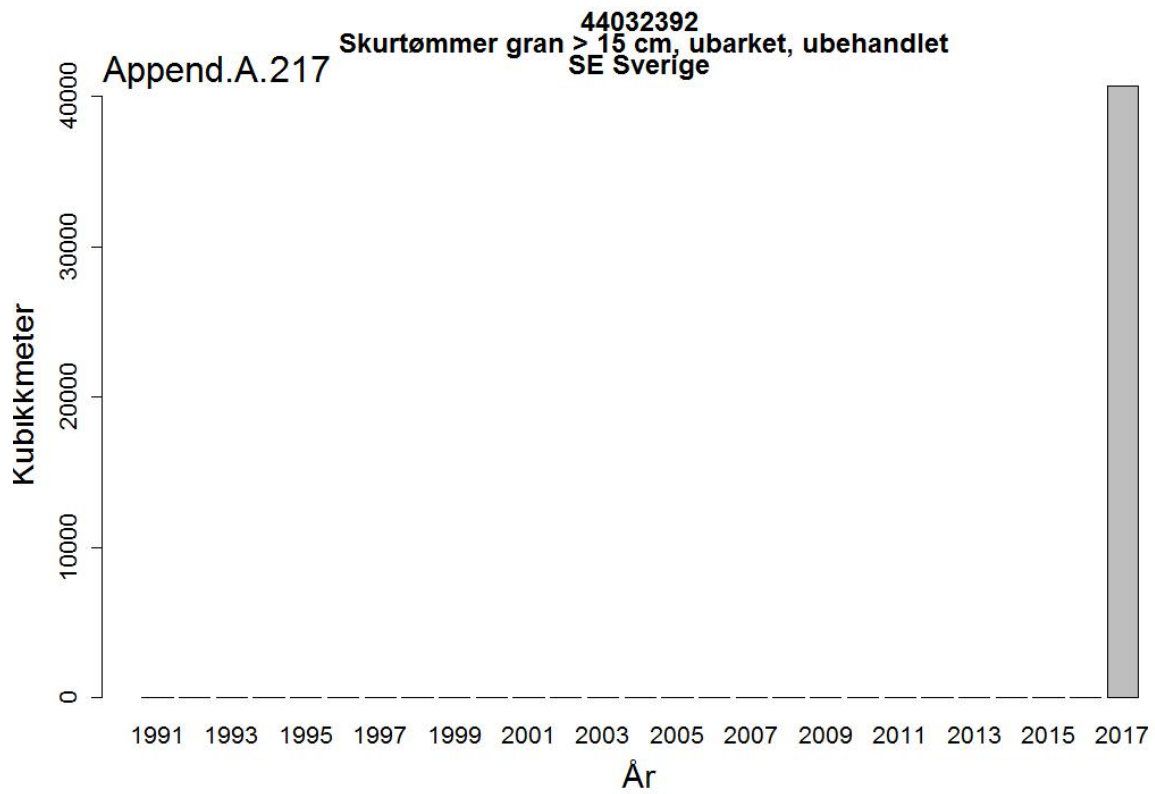

44032005
Massevirke av furu
UA Ukraina

Append.A. 162

44032005
Massevirke av furu
RU Russland

44032009
Tømmer bartrær, unnt skurtømmer og massevirke og impregn
UA Ukraina

44032009
Tømmer bartrær, unnt skurtømmer og massevirke og impregn
NL Nederland