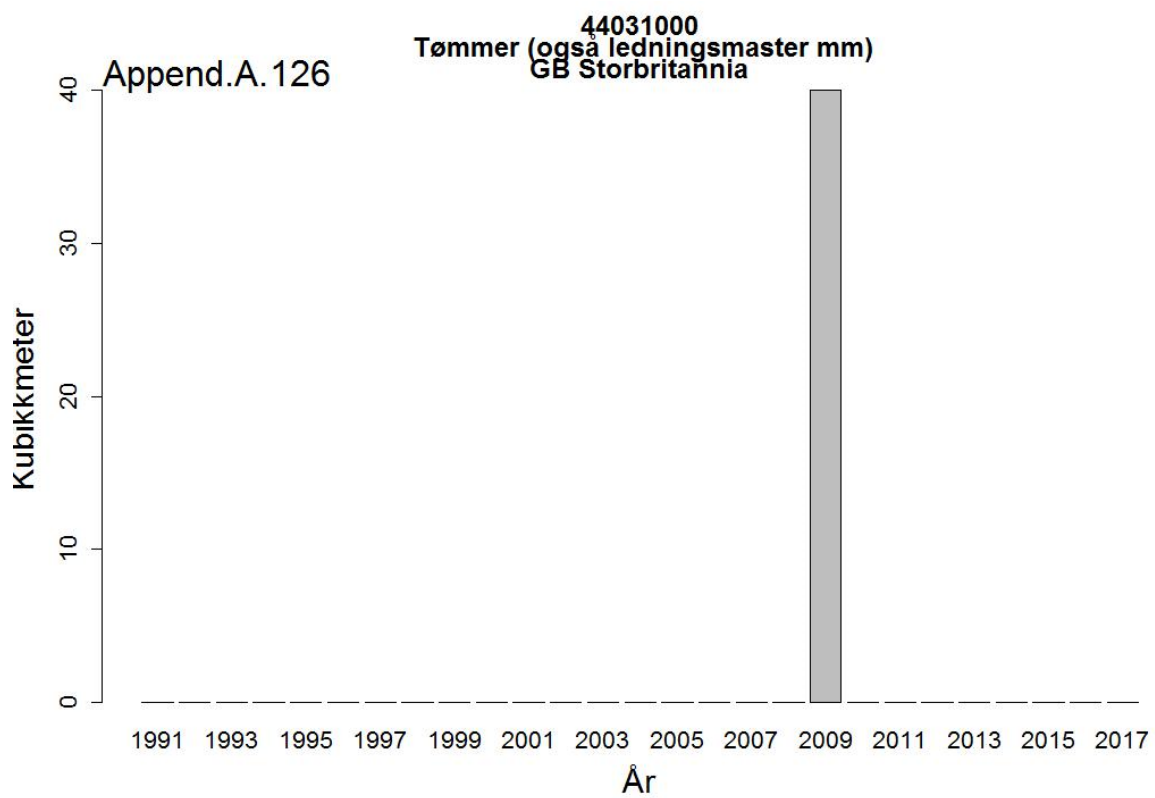

44012200
Treflis el trespon av lauvtrær
RO Romania

Append.A.117

44031000
Tømmer (også ledningsmaster mm)
Europa

Append.A.118

44031000
Tømmer (også ledningsmaster mm)
SE Sverige

Append.A. 147

44032003
Skurtømmer av bartrær, ubarket
FI Finland