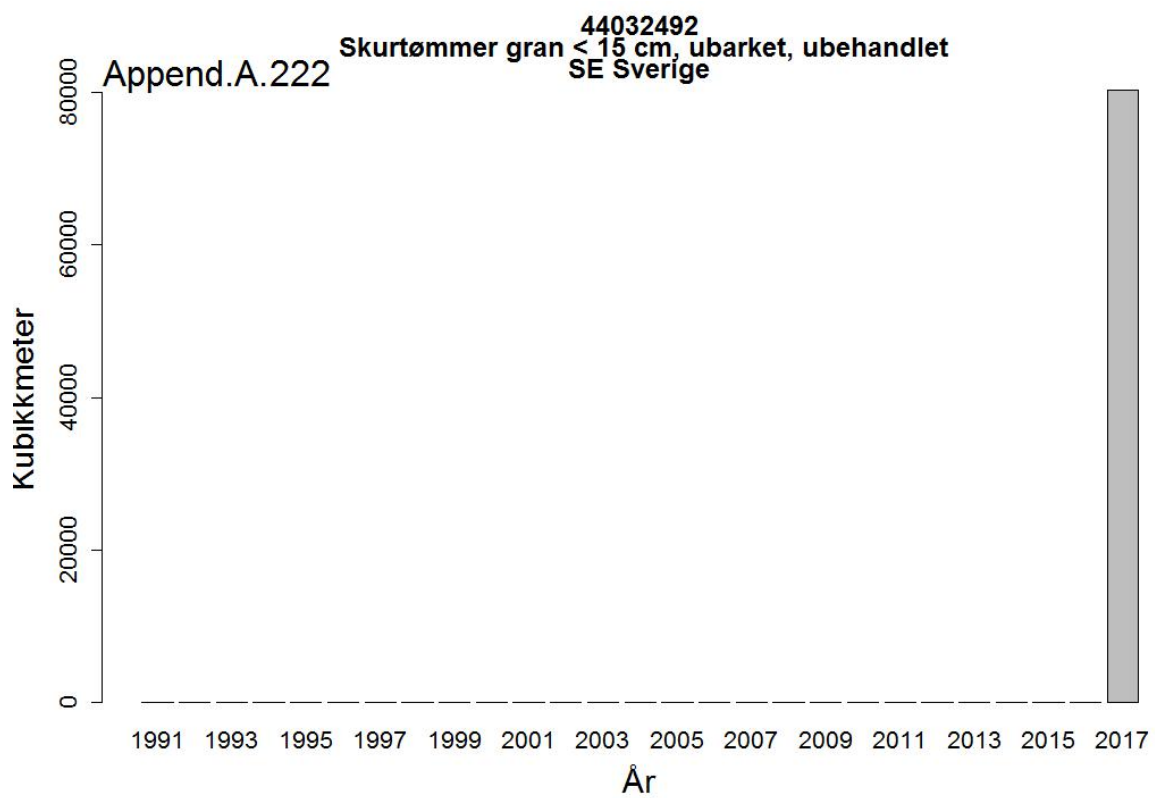

44032005
Massevirke av furu
UA Ukraina

Append.A. 162

44032005
Massevirke av furu
RU Russland

44032009
Tømmer bartrær, unnt skurtømmer og massevirke og impregn
UA Ukraina

44032009
Tømmer bartrær, unnt skurtømmer og massevirke og impregn
NL Nederland