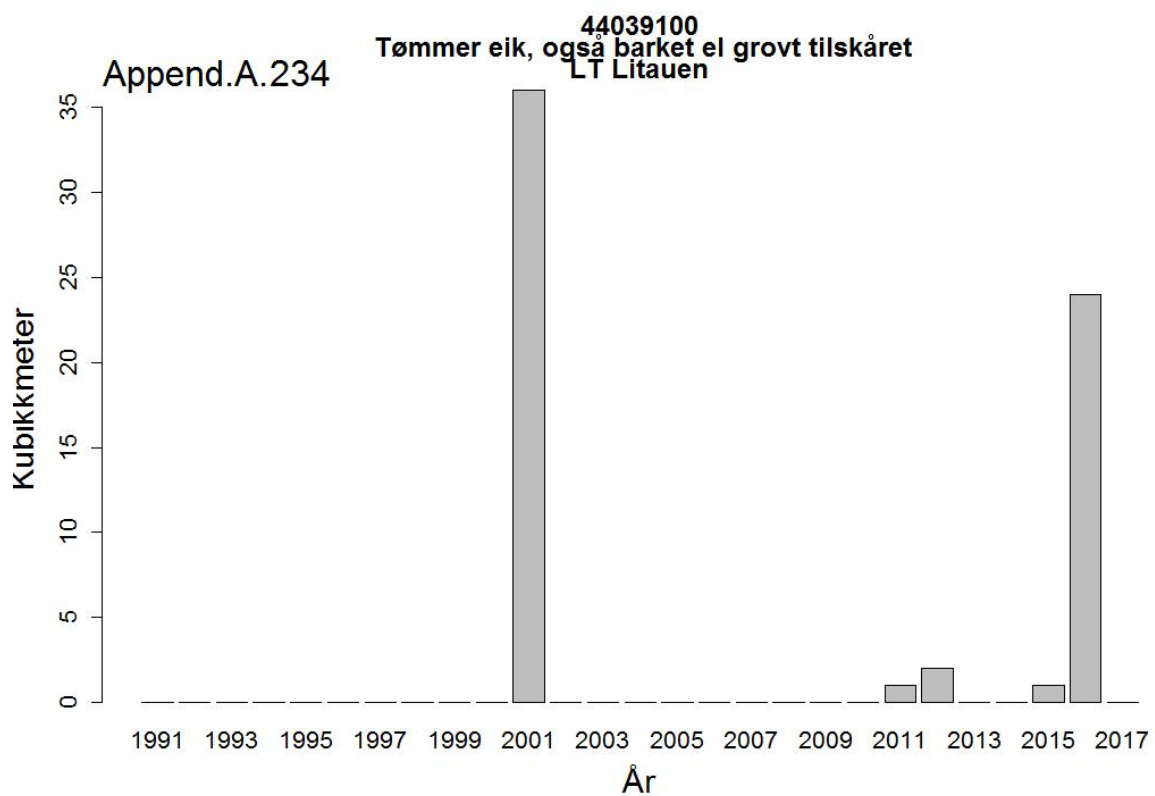

44032005
Massevirke av furu
UA Ukraina

Append.A. 162

44032005
Massevirke av furu
RU Russland

44032009
Tømmer bartrær, unnt skurtømmer og massevirke og impregn
UA Ukraina

44032009
Tømmer bartrær, unnt skurtømmer og massevirke og impregn
NL Nederland