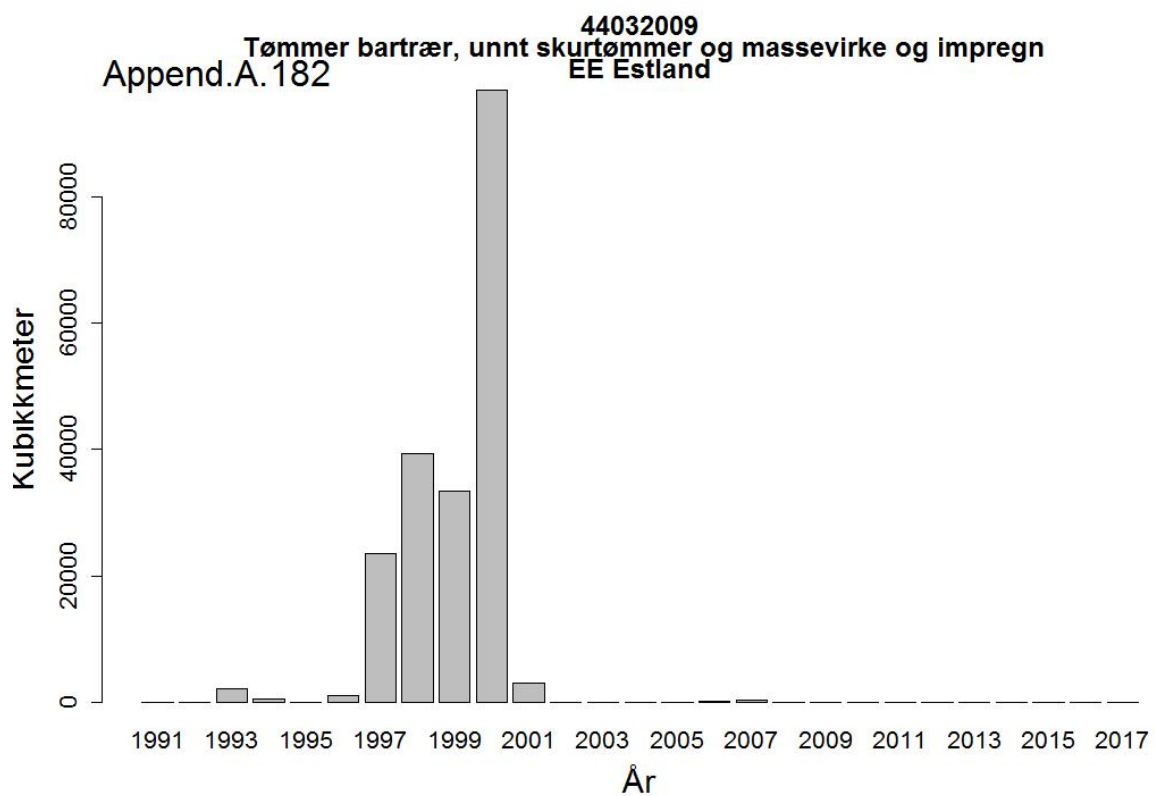

44032005
Massevirke av furu
UA Ukraina

Append.A. 162

44032005
Massevirke av furu
RU Russland

44032009
Tømmer bartrær, unnt skurtømmer og massevirke og impregn
UA Ukraina

44032009
Tømmer bartrær, unnt skurtømmer og massevirke og impregn
NL Nederland