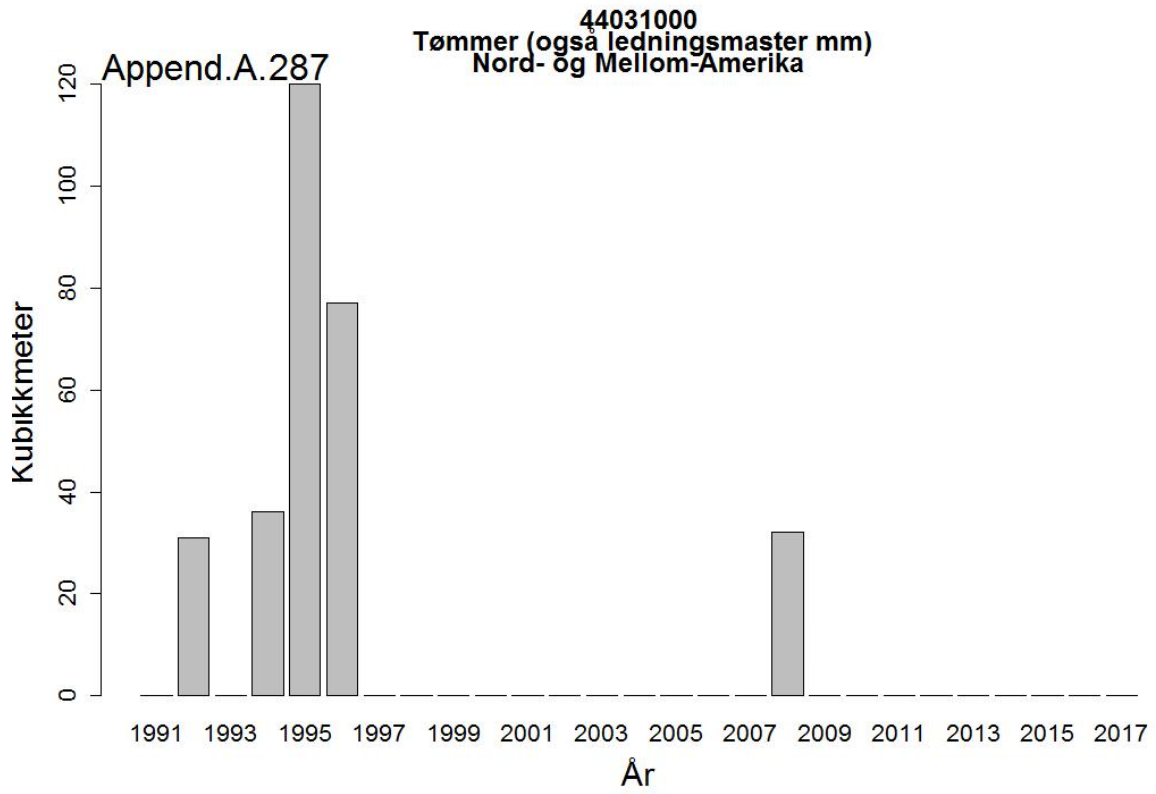

44032005
Massevirke av furu
UA Ukraina

Append.A. 162

44032005
Massevirke av furu
RU Russland

44032009
Tømmer bartrær, unnt skurtømmer og massevirke og impregn
UA Ukraina

44032009
Tømmer bartrær, unnt skurtømmer og massevirke og impregn
NL Nederland