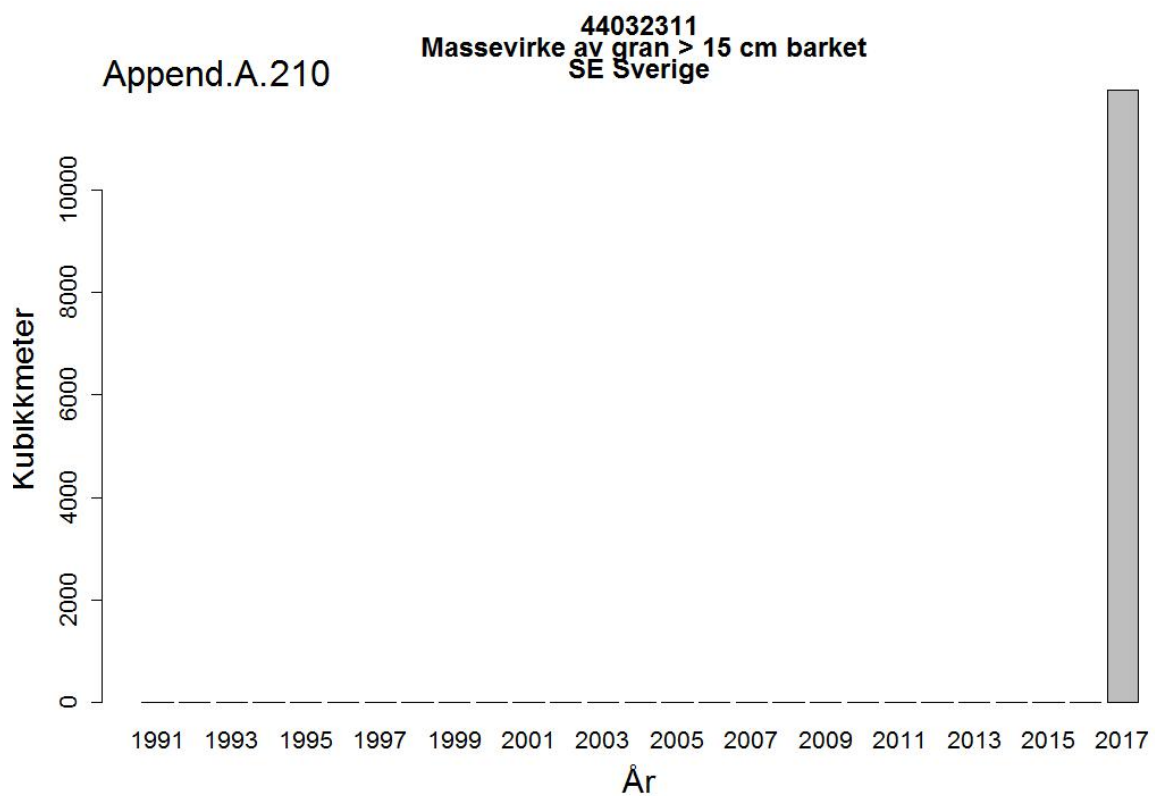

44032005
Massevirke av furu
UA Ukraina

Append.A. 162

44032005
Massevirke av furu
RU Russland

44032009
Tømmer bartrær, unnt skurtømmer og massevirke og impregn
UA Ukraina

44032009
Tømmer bartrær, unnt skurtømmer og massevirke og impregn
NL Nederland