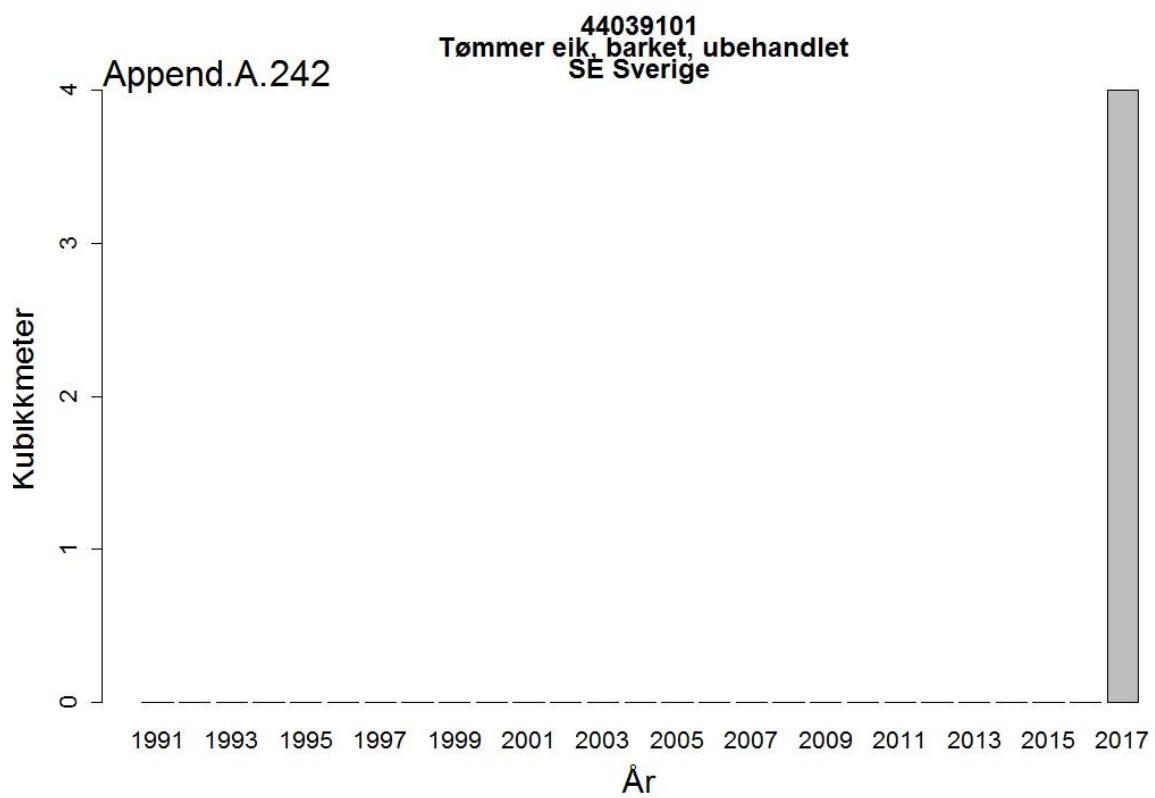

44032005
Massevirke av furu
UA Ukraina

Append.A. 162

44032005
Massevirke av furu
RU Russland

44032009
Tømmer bartrær, unnt skurtømmer og massevirke og impregn
UA Ukraina

44032009
Tømmer bartrær, unnt skurtømmer og massevirke og impregn
NL Nederland