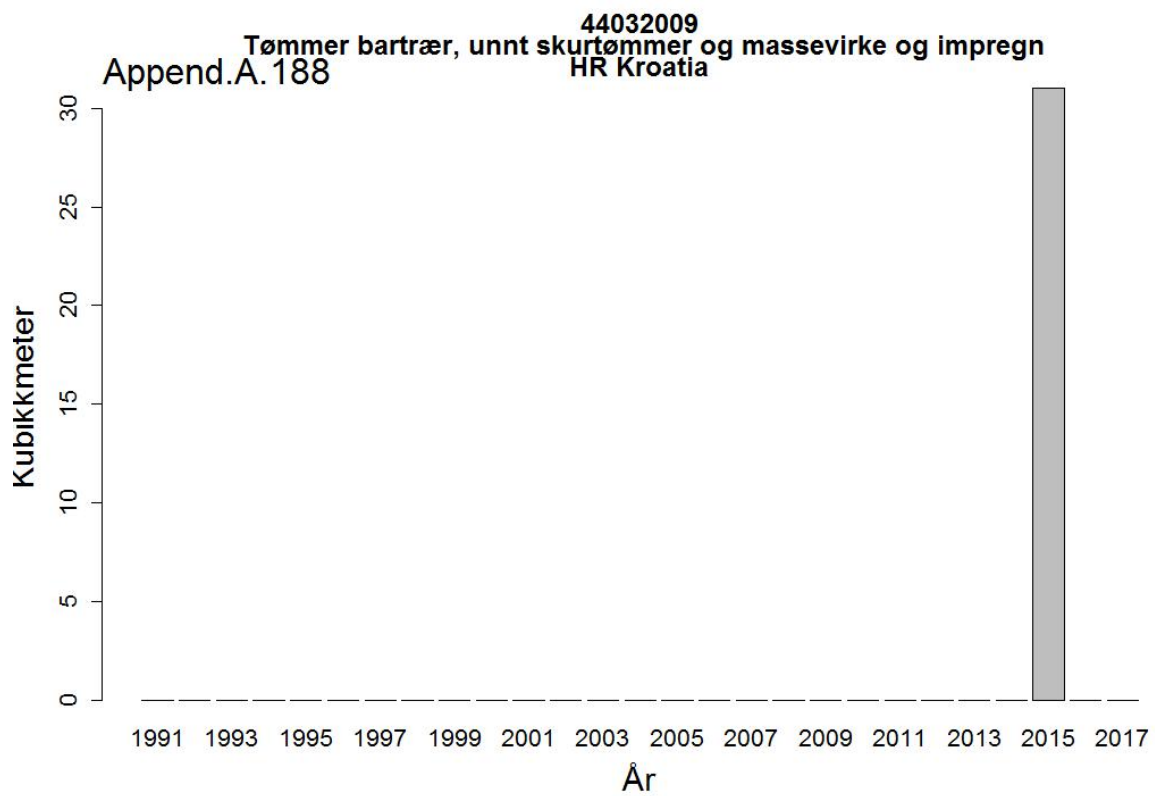

44032005
Massevirke av furu
UA Ukraina

Append.A. 162

44032005
Massevirke av furu
RU Russland

44032009
Tømmer bartrær, unnt skurtømmer og massevirke og impregn
UA Ukraina

44032009
Tømmer bartrær, unnt skurtømmer og massevirke og impregn
NL Nederland