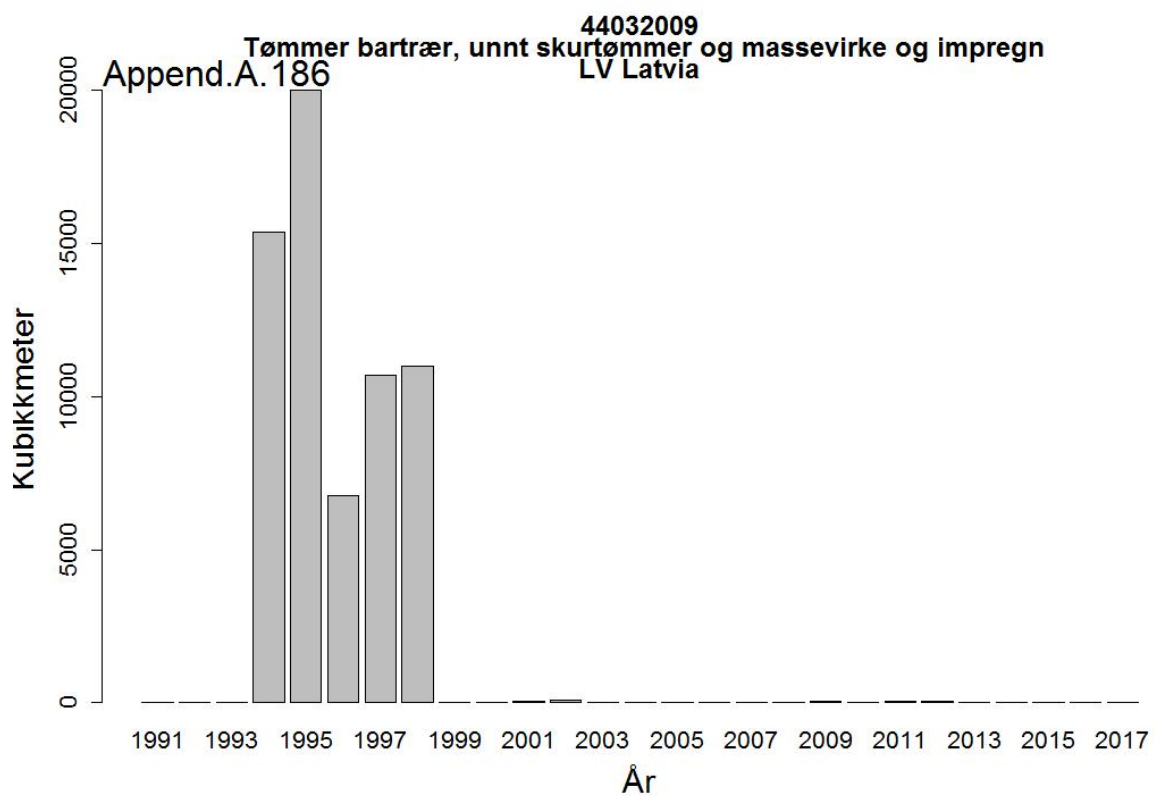

44032005
Massevirke av furu
UA Ukraina

Append.A. 162

44032005
Massevirke av furu
RU Russland

44032009
Tømmer bartrær, unnt skurtømmer og massevirke og impregn
UA Ukraina

44032009
Tømmer bartrær, unnt skurtømmer og massevirke og impregn
NL Nederland