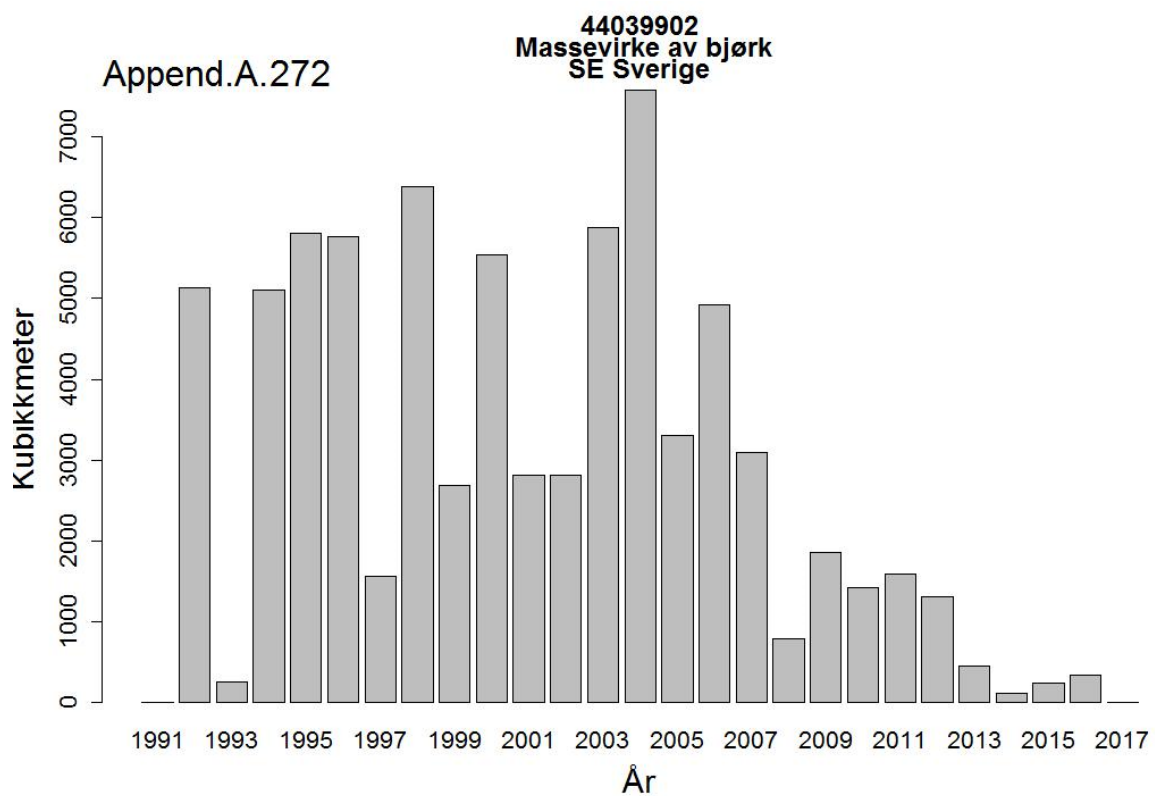

44032005
Massevirke av furu
UA Ukraina

Append.A. 162

44032005
Massevirke av furu
RU Russland

44032009
Tømmer bartrær, unnt skurtømmer og massevirke og impregn
UA Ukraina

44032009
Tømmer bartrær, unnt skurtømmer og massevirke og impregn
NL Nederland