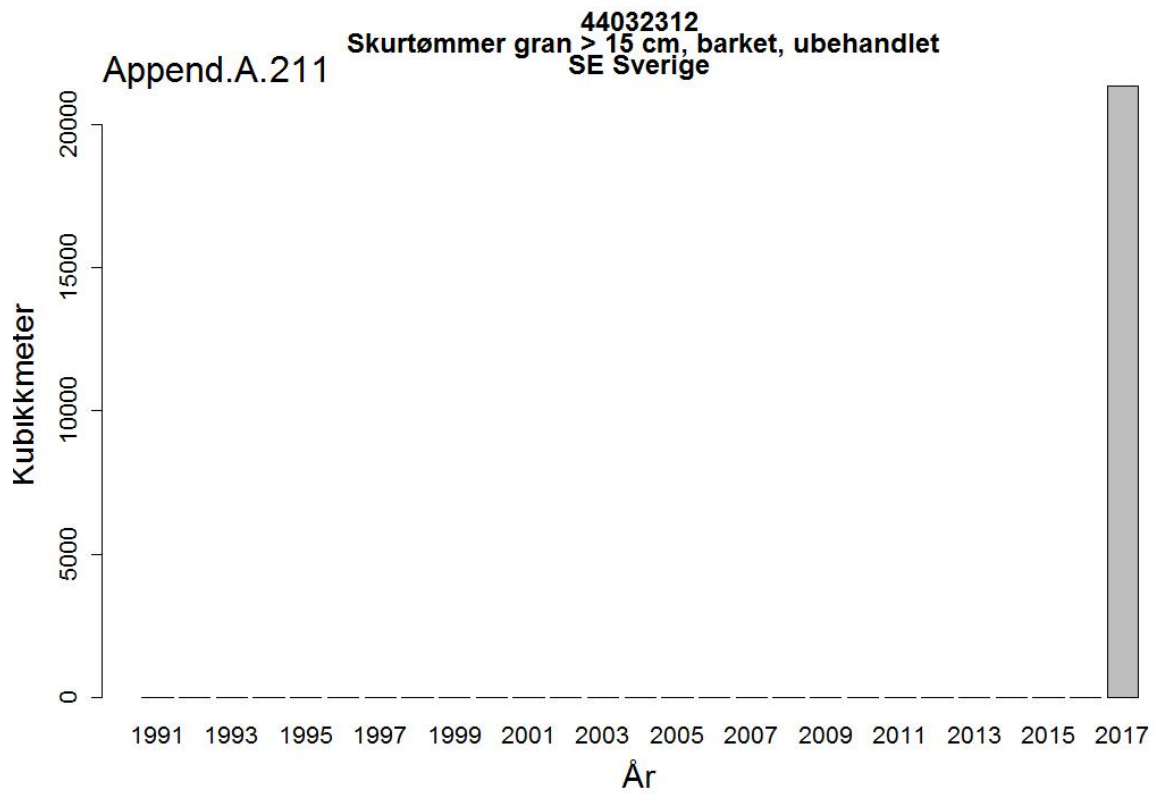

44032005
Massevirke av furu
UA Ukraina

Append.A. 162

44032005
Massevirke av furu
RU Russland

44032009
Tømmer bartrær, unnt skurtømmer og massevirke og impregn
UA Ukraina

44032009
Tømmer bartrær, unnt skurtømmer og massevirke og impregn
NL Nederland