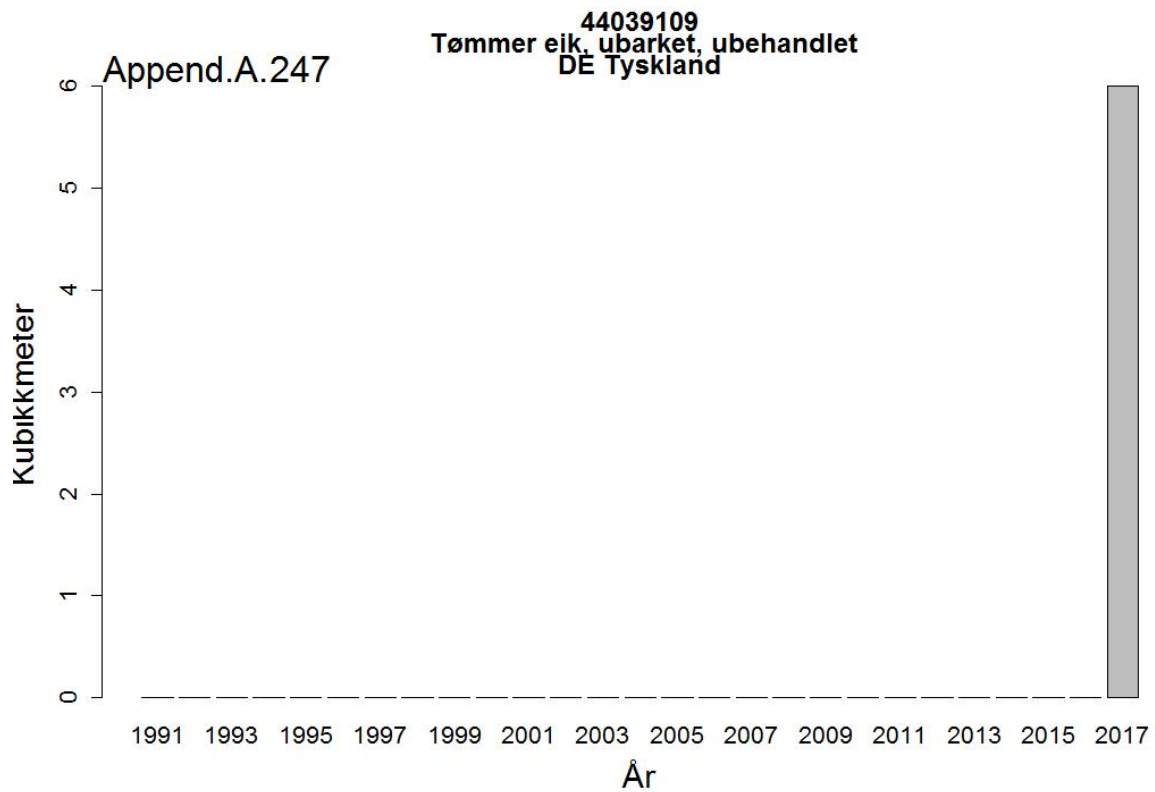

44032005
Massevirke av furu
UA Ukraina

Append.A. 162

44032005
Massevirke av furu
RU Russland

44032009
Tømmer bartrær, unnt skurtømmer og massevirke og impregn
UA Ukraina

44032009
Tømmer bartrær, unnt skurtømmer og massevirke og impregn
NL Nederland