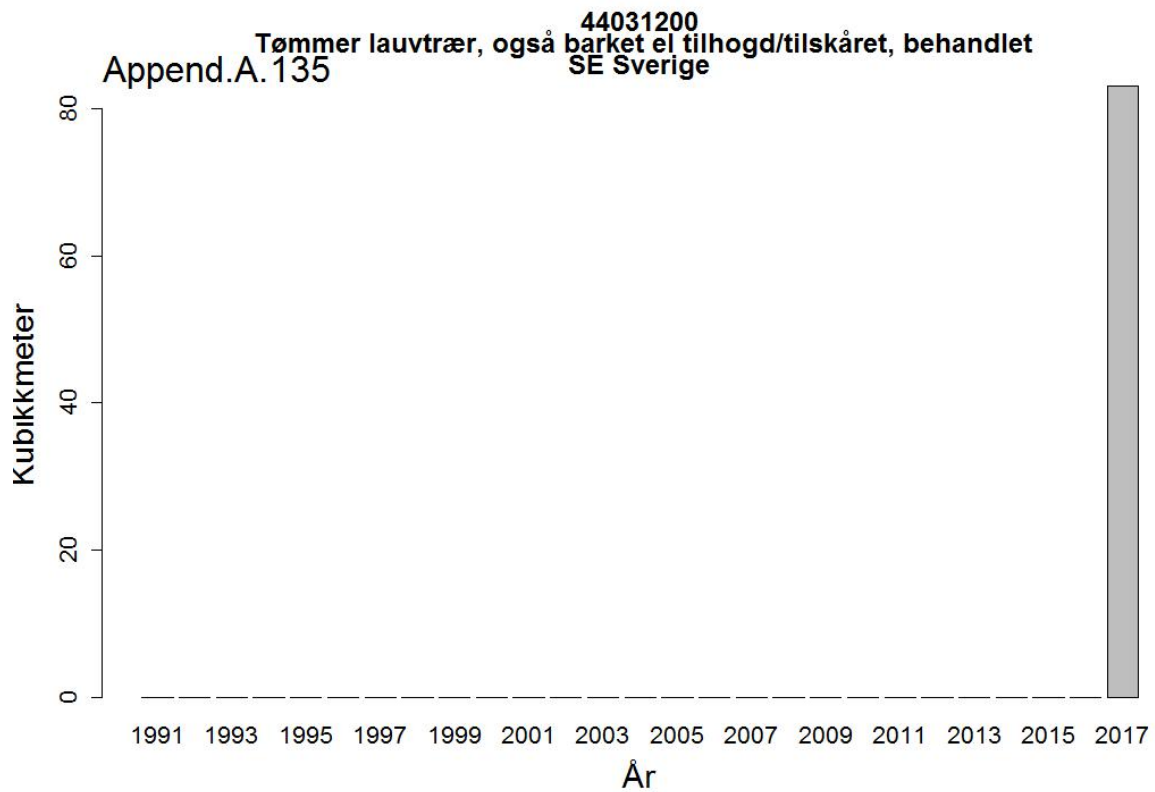

44012200
Treflis el trespon av lauvtrær
RO Romania

Append.A.117

44031000
Tømmer (også ledningsmaster mm)
Europa

Append.A.118

44031000
Tømmer (også ledningsmaster mm)
SE Sverige

Append.A. 147

44032003
Skurtømmer av bartrær, ubarket
FI Finland