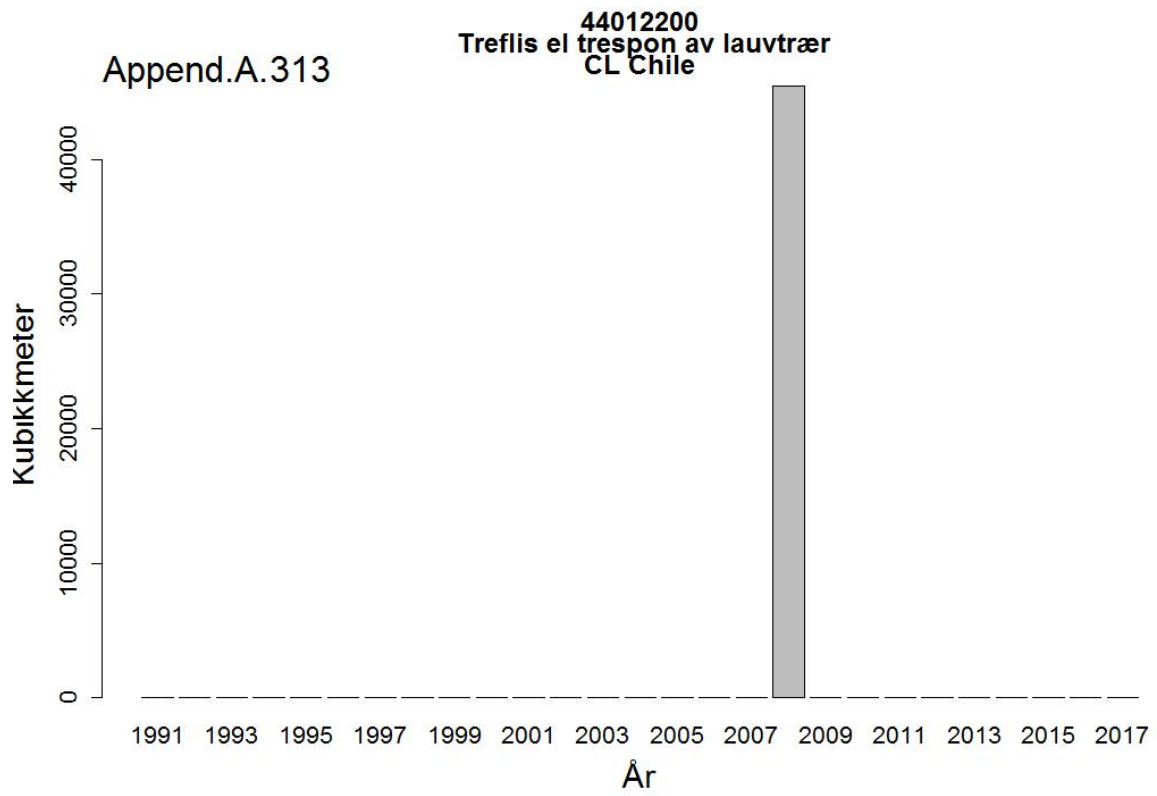

Append.A.291

44032003
Skurtømmer av bartrær, ubarket
Nord- og Mellom-Amerika

Append.A.292

44032003
Skurtømmer av bartrær, ubarket
US USA

44032009
Tømmer bartrær, unnt skurtømmer og massevirke og impregn
Append.A.295 Nord- og Mellom-Amerika

44032009
Tømmer bartrær, unnt skurtømmer og massevirke og impregn
Append.A.296 US USA

Append.A.315

44032005
Massevirke av furu
CL Chile