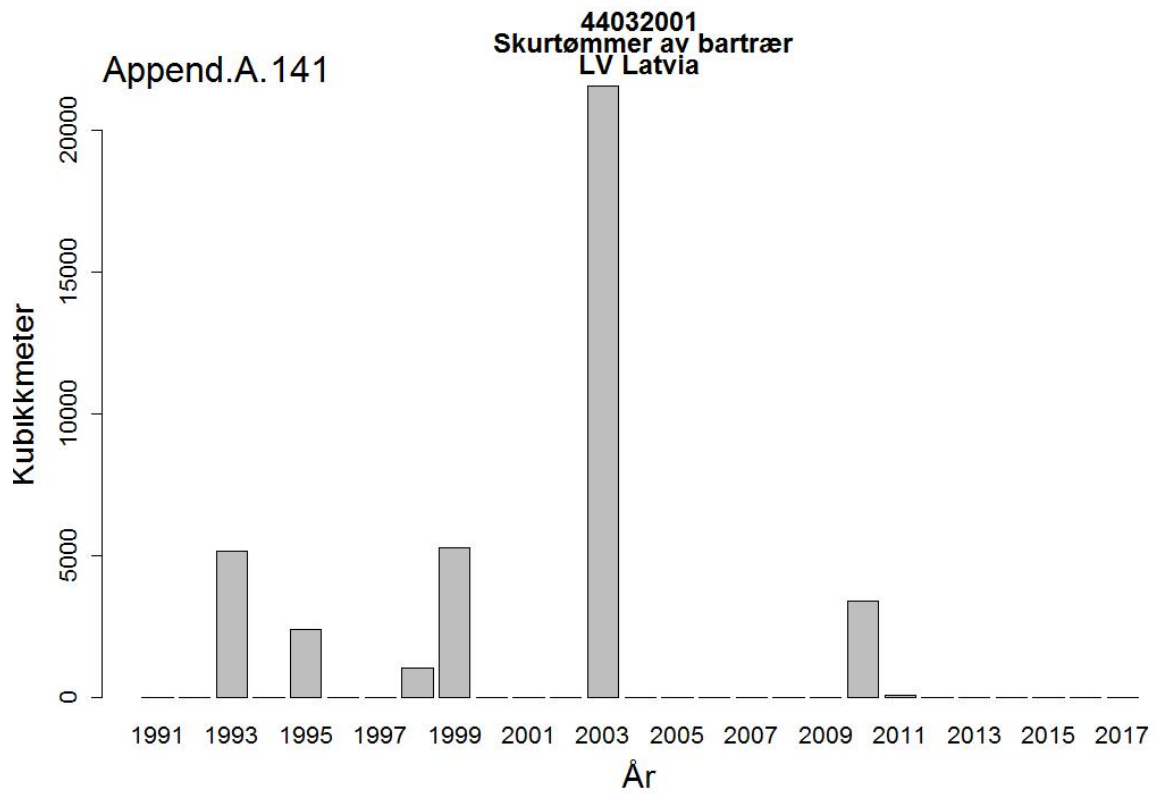

44012200
Treflis el trespon av lauvtrær
RO Romania

Append.A.117

44031000
Tømmer (også ledningsmaster mm)
Europa

Append.A.118

44031000
Tømmer (også ledningsmaster mm)
SE Sverige

Append.A. 147

44032003
Skurtømmer av bartrær, ubarket
FI Finland