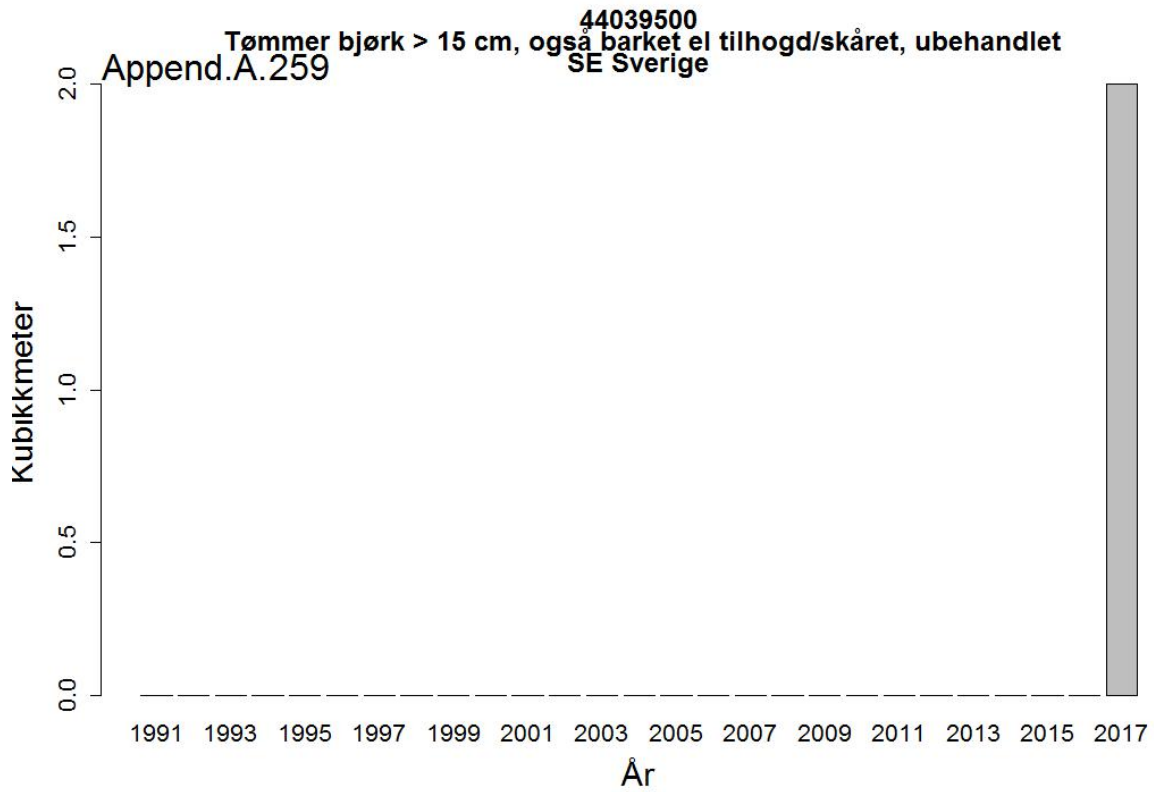

44032005
Massevirke av furu
UA Ukraina

Append.A. 162

44032005
Massevirke av furu
RU Russland

44032009
Tømmer bartrær, unnt skurtømmer og massevirke og impregn
UA Ukraina

44032009
Tømmer bartrær, unnt skurtømmer og massevirke og impregn
NL Nederland