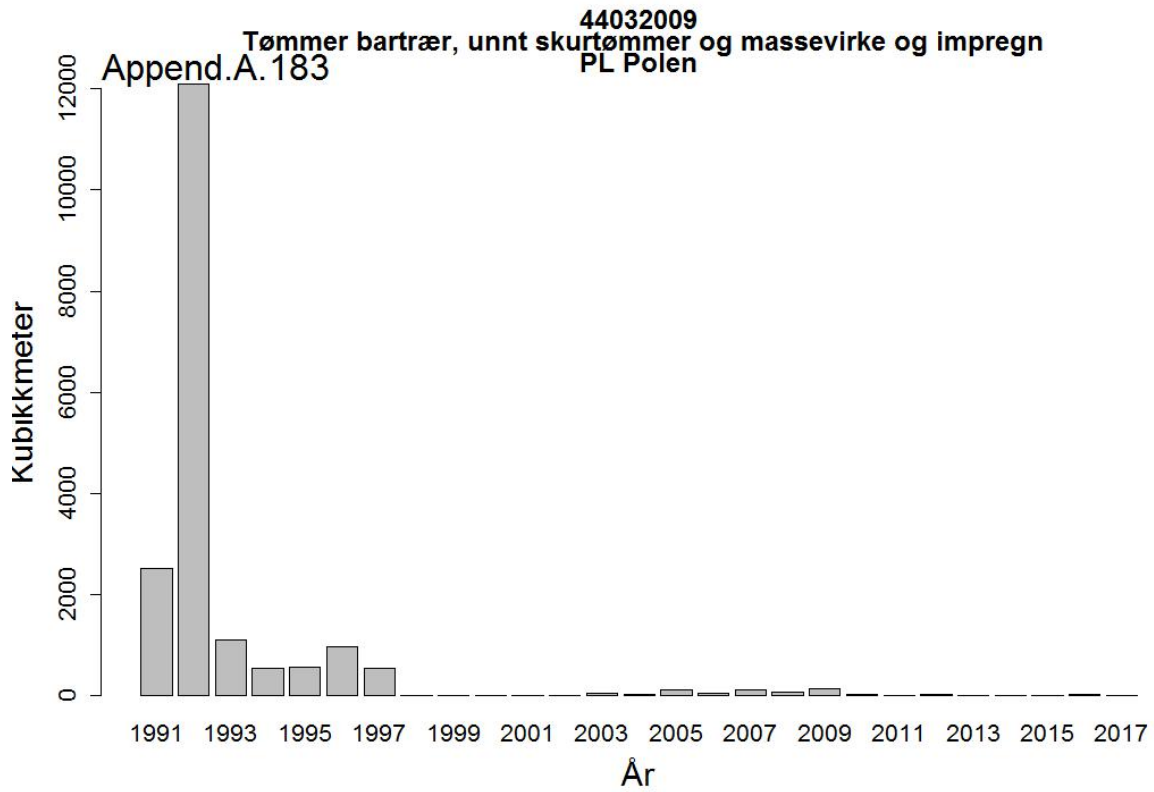

44032005
Massevirke av furu
UA Ukraina

Append.A. 162

44032005
Massevirke av furu
RU Russland

44032009
Tømmer bartrær, unnt skurtømmer og massevirke og impregn
UA Ukraina

44032009
Tømmer bartrær, unnt skurtømmer og massevirke og impregn
NL Nederland