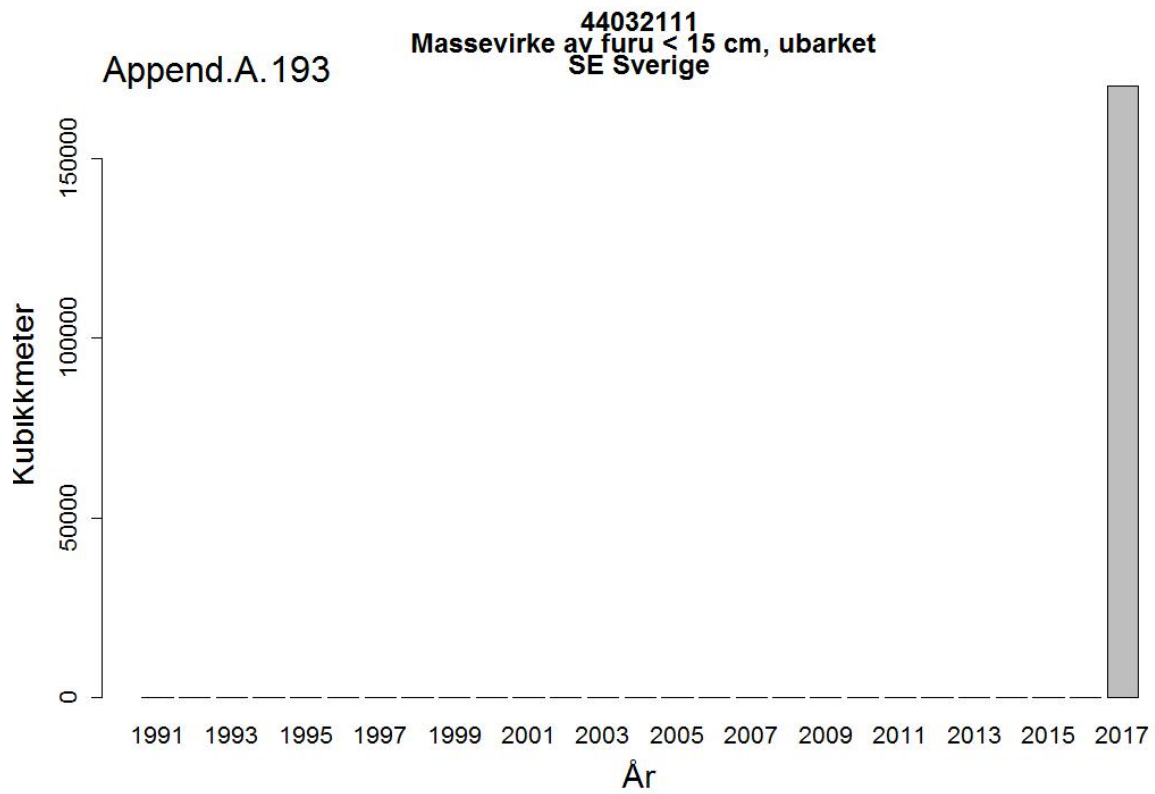

44032005
Massevirke av furu
UA Ukraina

Append.A. 162

44032005
Massevirke av furu
RU Russland

44032009
Tømmer bartrær, unnt skurtømmer og massevirke og impregn
UA Ukraina

44032009
Tømmer bartrær, unnt skurtømmer og massevirke og impregn
NL Nederland