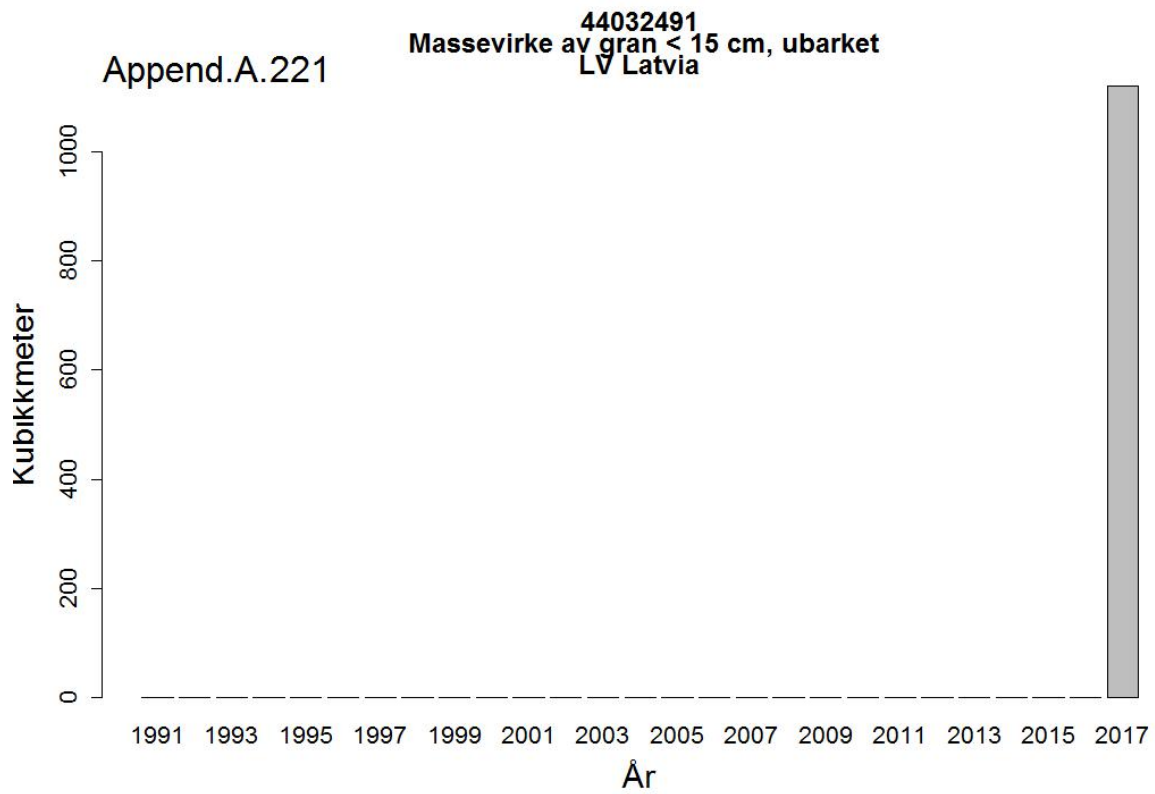

44032005
Massevirke av furu
UA Ukraina

Append.A. 162

44032005
Massevirke av furu
RU Russland

44032009
Tømmer bartrær, unnt skurtømmer og massevirke og impregn
UA Ukraina

44032009
Tømmer bartrær, unnt skurtømmer og massevirke og impregn
NL Nederland