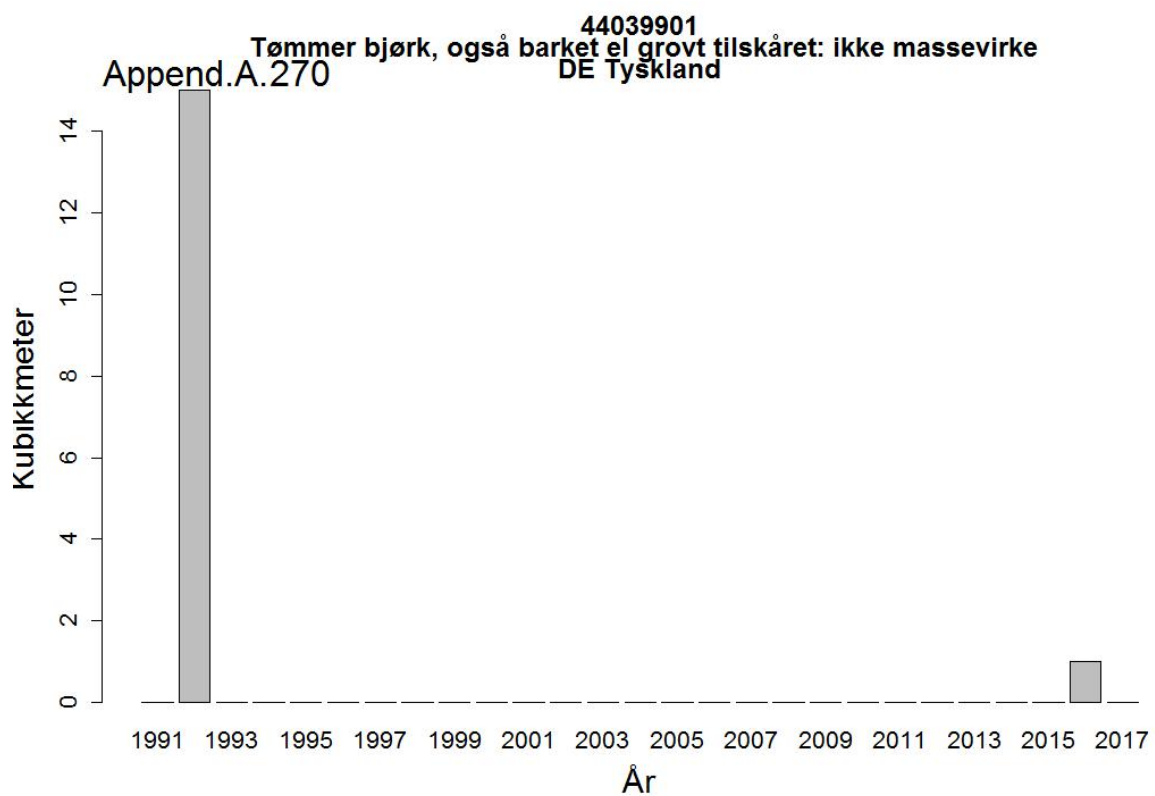

44032005
Massevirke av furu
UA Ukraina

Append.A. 162

44032005
Massevirke av furu
RU Russland

44032009
Tømmer bartrær, unnt skurtømmer og massevirke og impregn
UA Ukraina

44032009
Tømmer bartrær, unnt skurtømmer og massevirke og impregn
NL Nederland