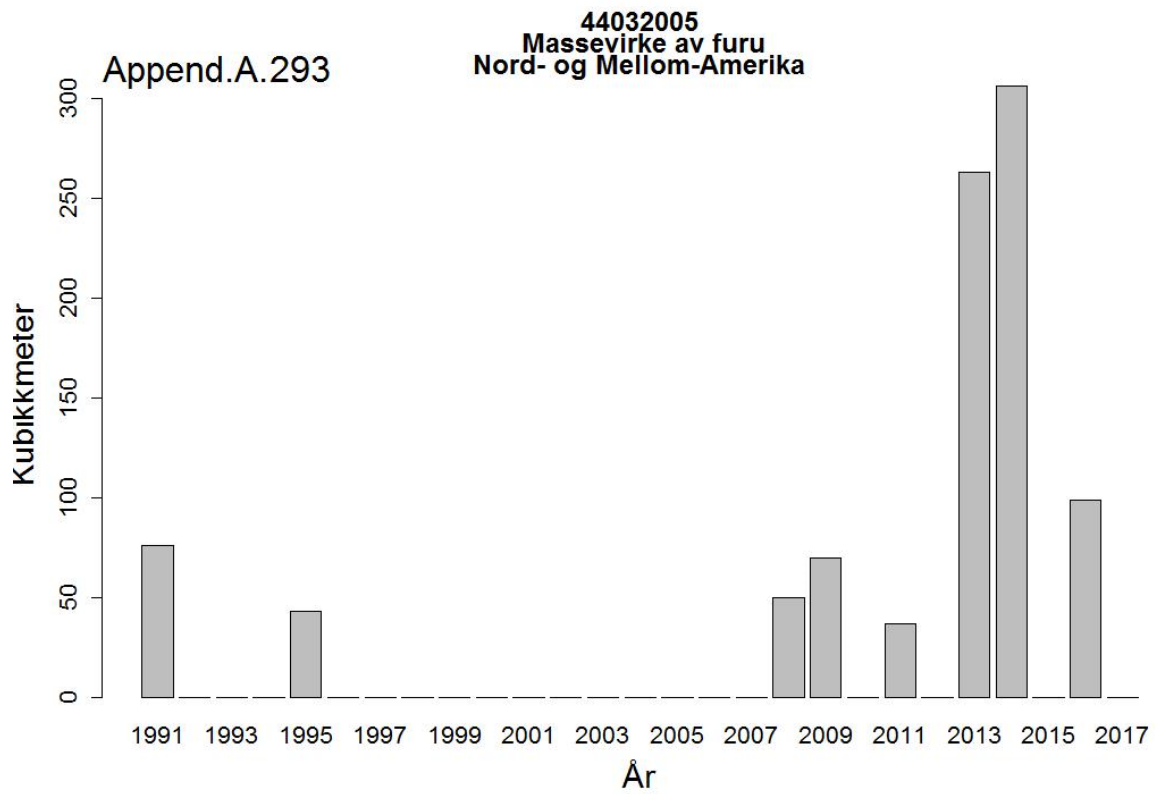

Append.A.291

44032003
Skurtømmer av bartrær, ubarket
Nord- og Mellom-Amerika

Append.A.292

44032003
Skurtømmer av bartrær, ubarket
US USA

44032009
Tømmer bartrær, unnt skurtømmer og massevirke og impregn
Append.A.295 Nord- og Mellom-Amerika