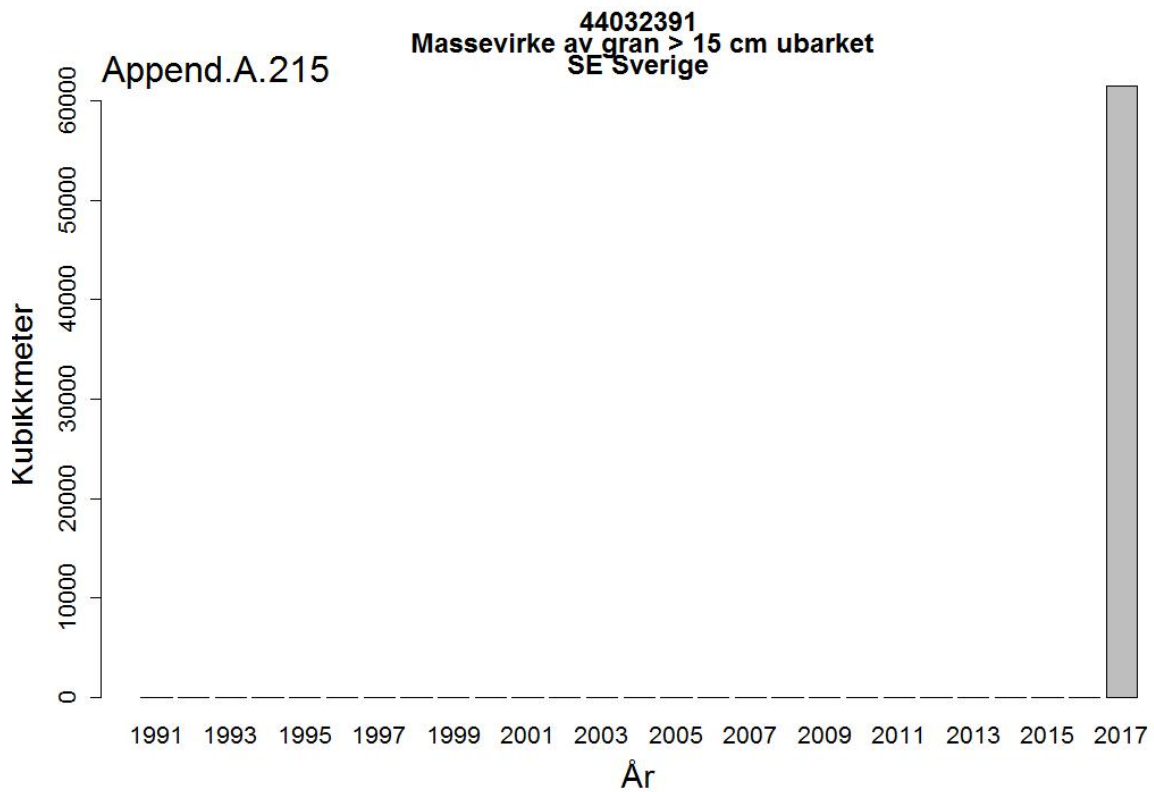

44032005
Massevirke av furu
UA Ukraina

Append.A. 162

44032005
Massevirke av furu
RU Russland

44032009
Tømmer bartrær, unnt skurtømmer og massevirke og impregn
UA Ukraina

44032009
Tømmer bartrær, unnt skurtømmer og massevirke og impregn
NL Nederland