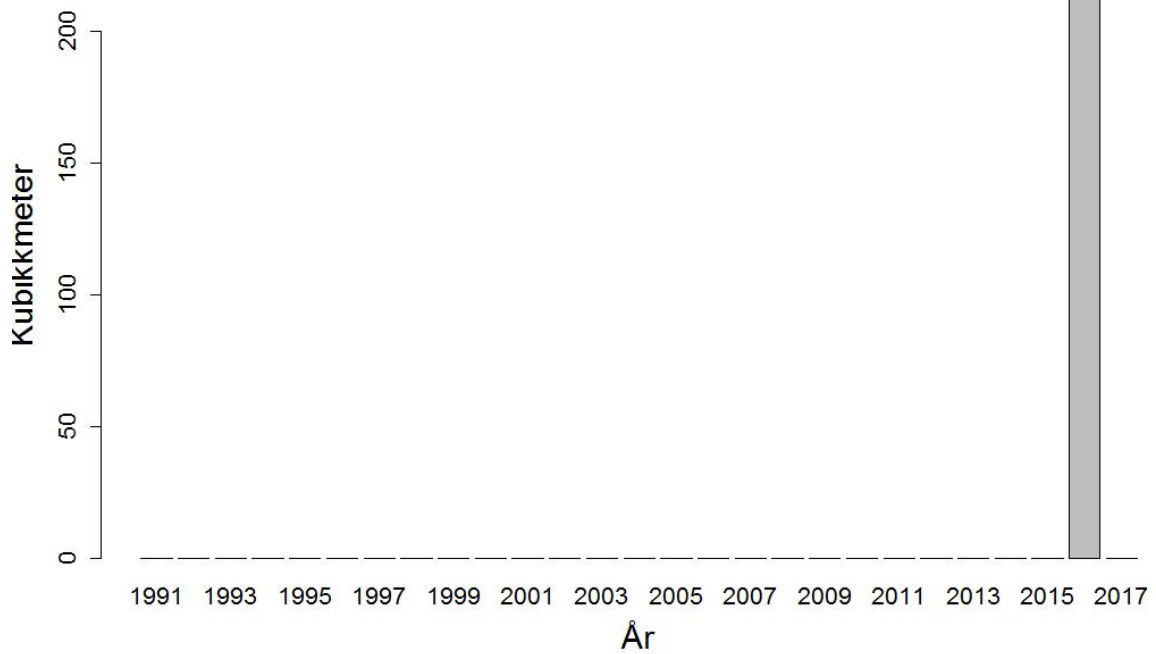

Append.A.292

44032003
Skurtømmer av bartrær, ubarket
US USA