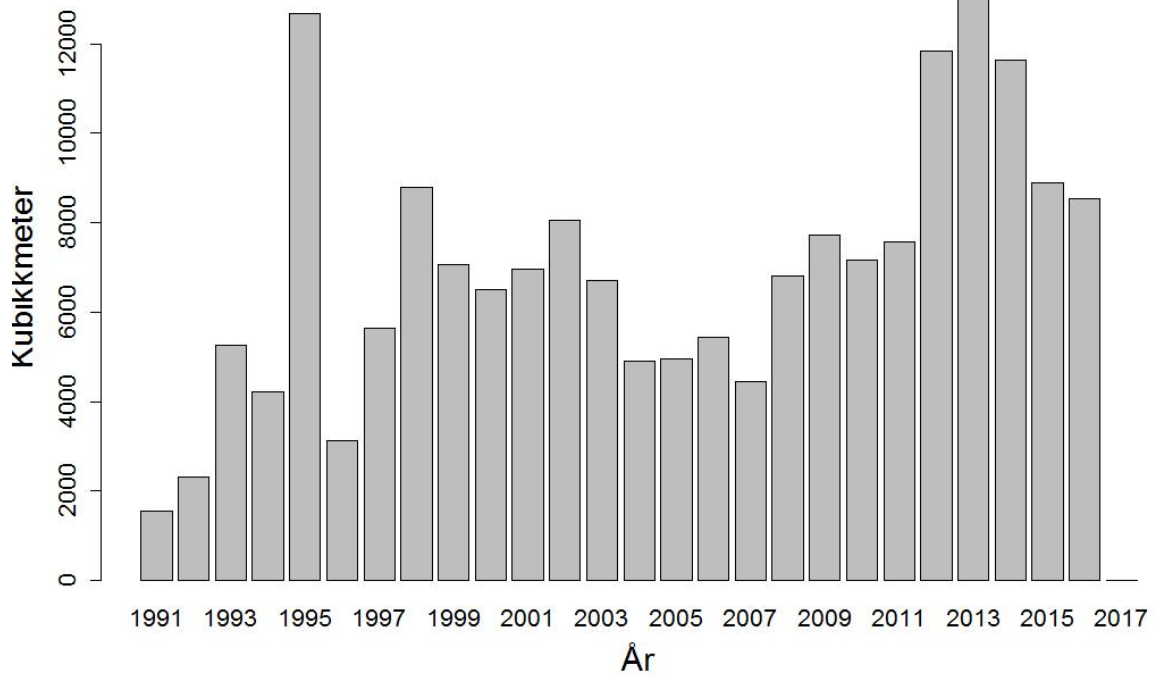

44012200
Treflis el trespon av lauvtrær
RO Romania

Append.A.117

44031000
Tømmer (også ledningsmaster mm)
Europa

Append.A.118

44031000
Tømmer (også ledningsmaster mm)
SE Sverige

Append.A. 147

44032003
Skurtømmer av bartrær, ubarket
FI Finland