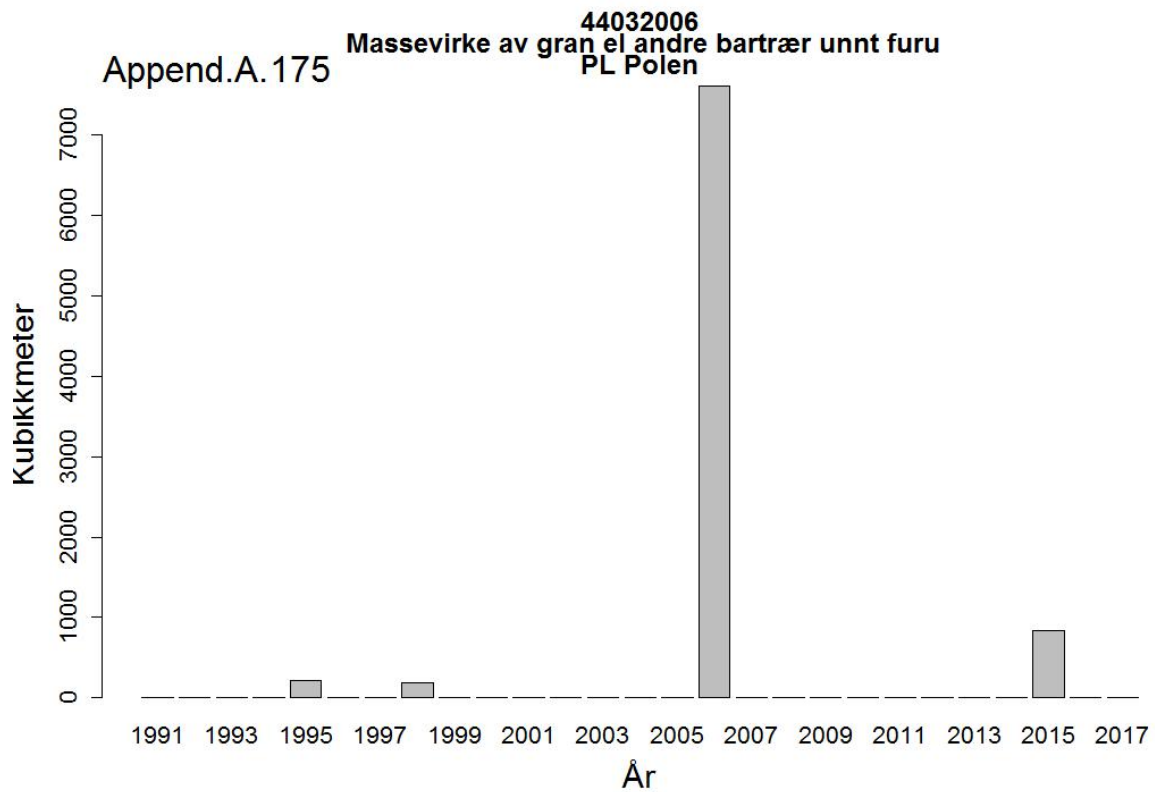

44032005
Massevirke av furu
UA Ukraina

Append.A. 162

44032005
Massevirke av furu
RU Russland

44032009
Tømmer bartrær, unnt skurtømmer og massevirke og impregn
UA Ukraina

44032009
Tømmer bartrær, unnt skurtømmer og massevirke og impregn
NL Nederland