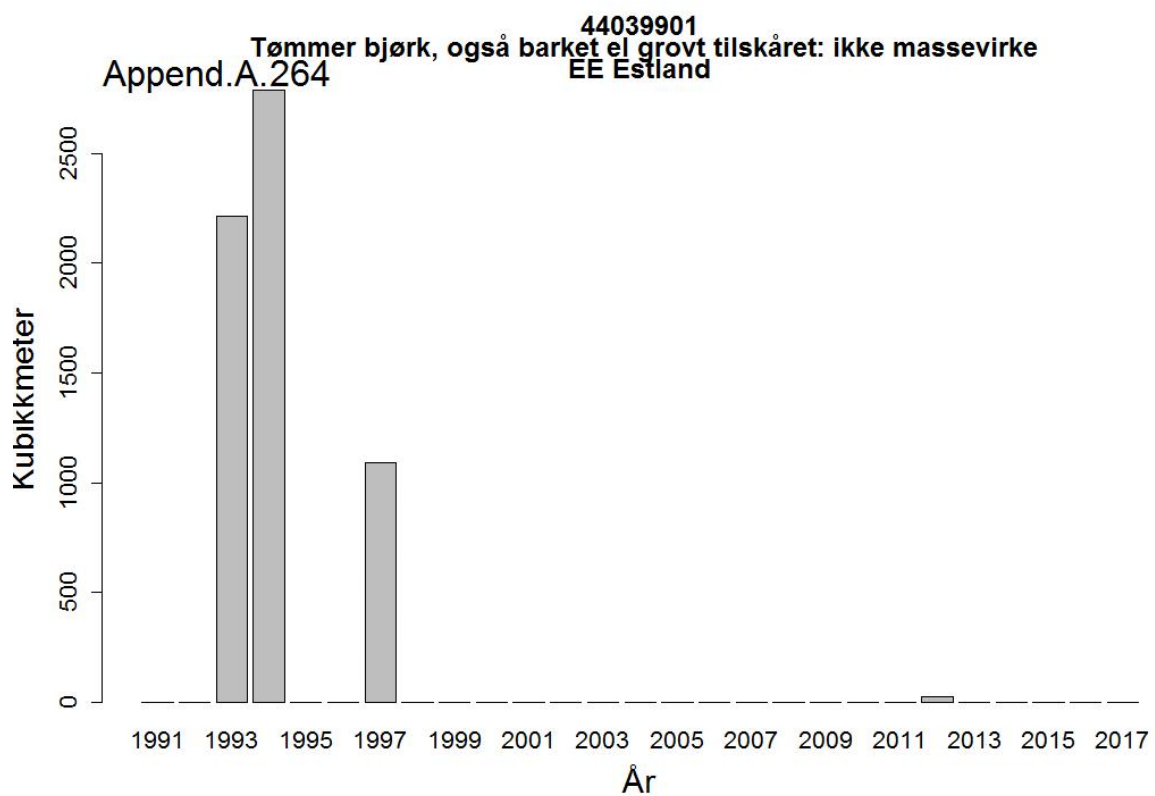

44032005
Massevirke av furu
UA Ukraina

Append.A. 162

44032005
Massevirke av furu
RU Russland

44032009
Tømmer bartrær, unnt skurtømmer og massevirke og impregn
UA Ukraina

44032009
Tømmer bartrær, unnt skurtømmer og massevirke og impregn
NL Nederland