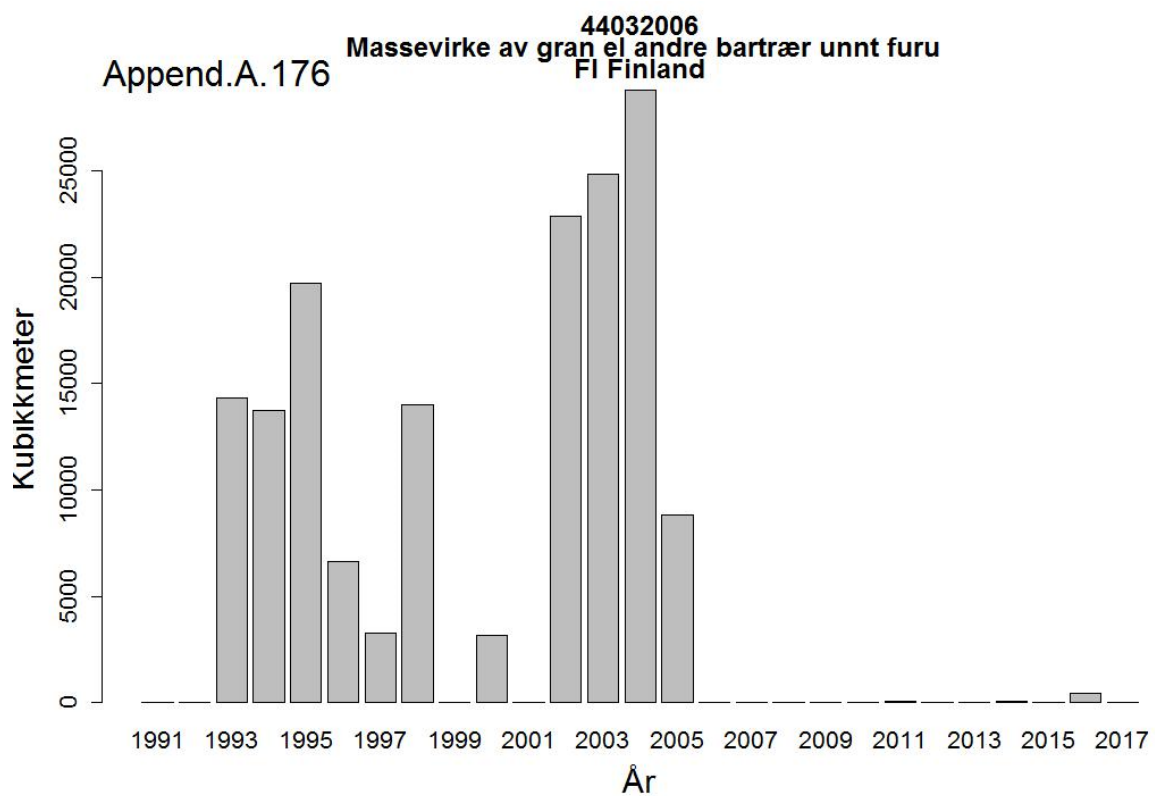

44032005
Massevirke av furu
UA Ukraina

Append.A. 162

44032005
Massevirke av furu
RU Russland

44032009
Tømmer bartrær, unnt skurtømmer og massevirke og impregn
UA Ukraina

44032009
Tømmer bartrær, unnt skurtømmer og massevirke og impregn
NL Nederland