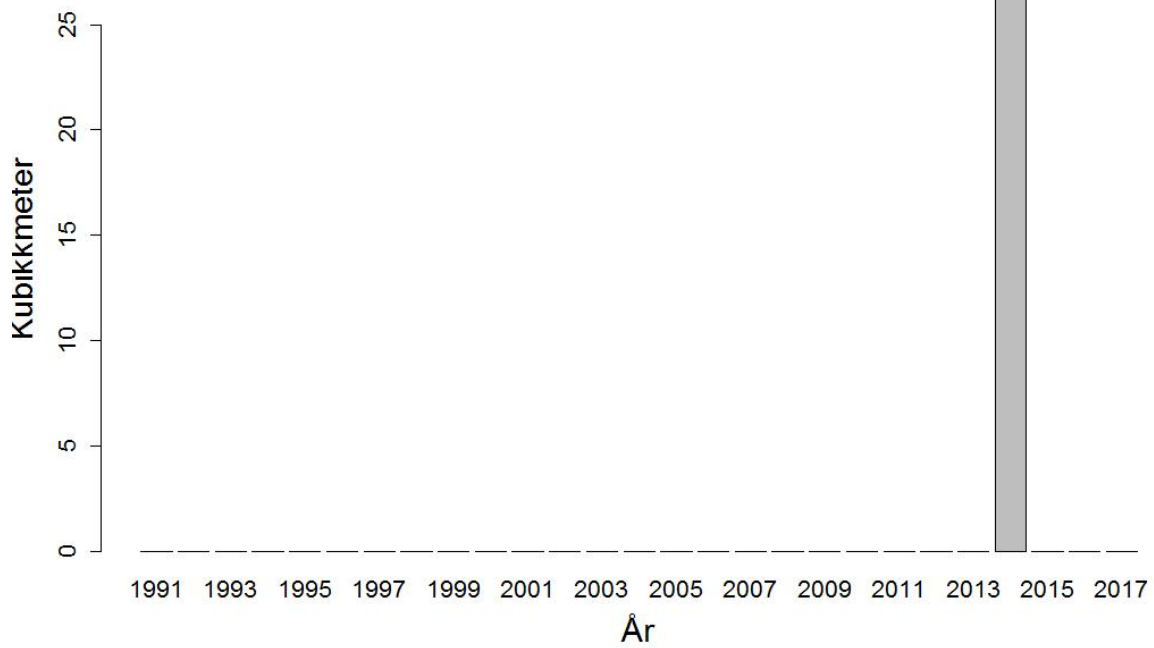

44032005
Massevirke av furu
UA Ukraina

Append.A. 162

44032005
Massevirke av furu
RU Russland

44032009
Tømmer bartrær, unnt skurtømmer og massevirke og impregn
UA Ukraina

44032009
Tømmer bartrær, unnt skurtømmer og massevirke og impregn
NL Nederland