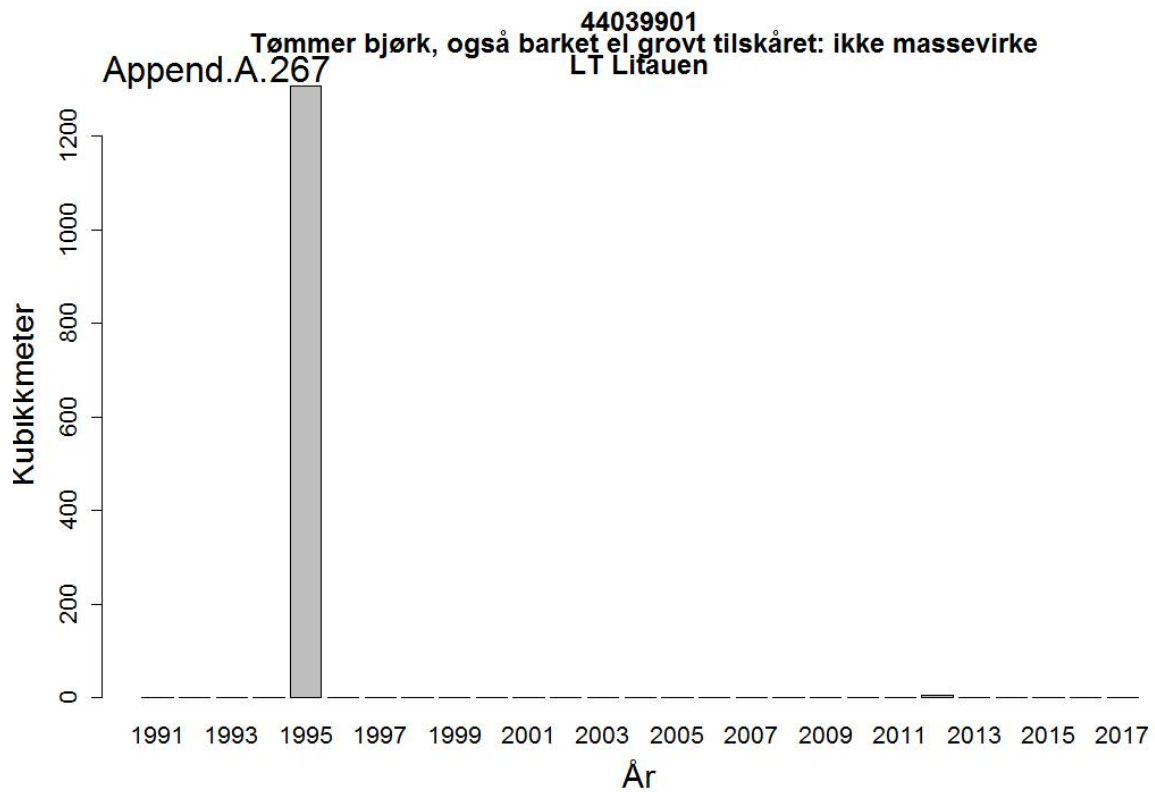

44032005
Massevirke av furu
UA Ukraina

Append.A. 162

44032005
Massevirke av furu
RU Russland

44032009
Tømmer bartrær, unnt skurtømmer og massevirke og impregn
UA Ukraina

44032009
Tømmer bartrær, unnt skurtømmer og massevirke og impregn
NL Nederland