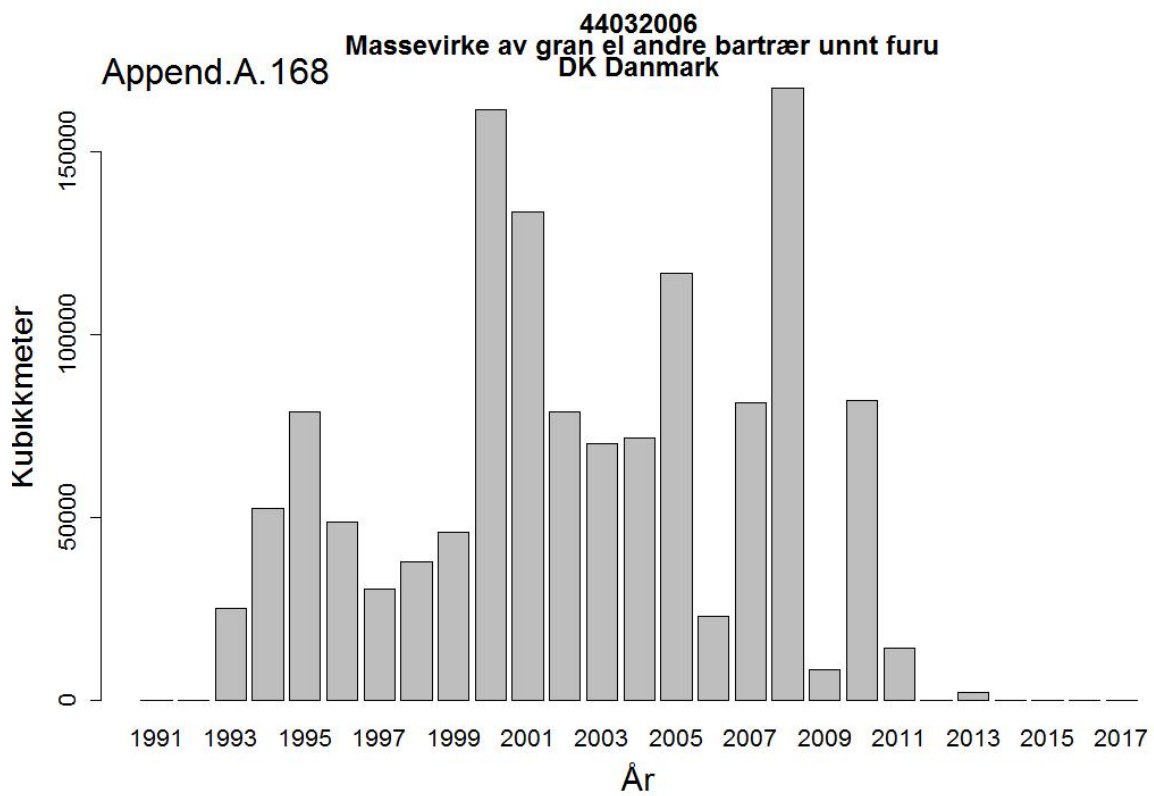

44032005
Massevirke av furu
UA Ukraina

Append.A. 162

44032005
Massevirke av furu
RU Russland

44032009
Tømmer bartrær, unnt skurtømmer og massevirke og impregn
UA Ukraina

44032009
Tømmer bartrær, unnt skurtømmer og massevirke og impregn
NL Nederland