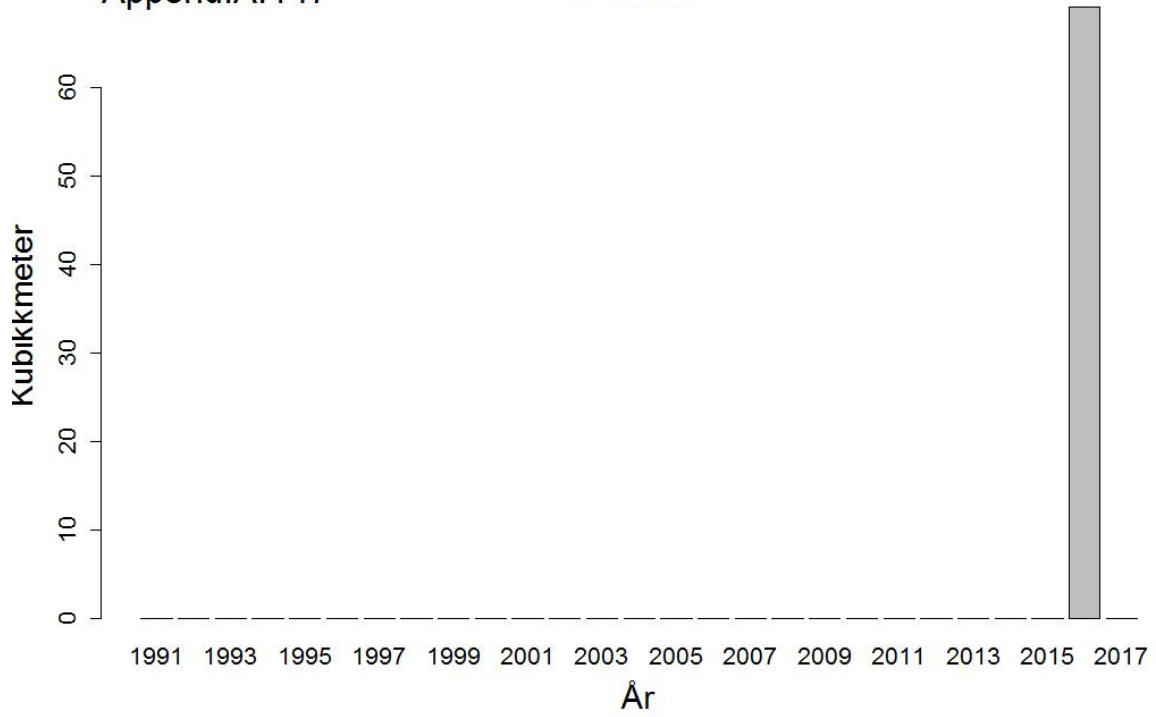

44012200
Treflis el trespon av lauvtrær
RO Romania

Append.A.117

44031000
Tømmer (også ledningsmaster mm)
Europa

Append.A.118

44031000
Tømmer (også ledningsmaster mm)
SE Sverige

Append.A. 147

44032003
Skurtømmer av bartrær, ubarket
FI Finland