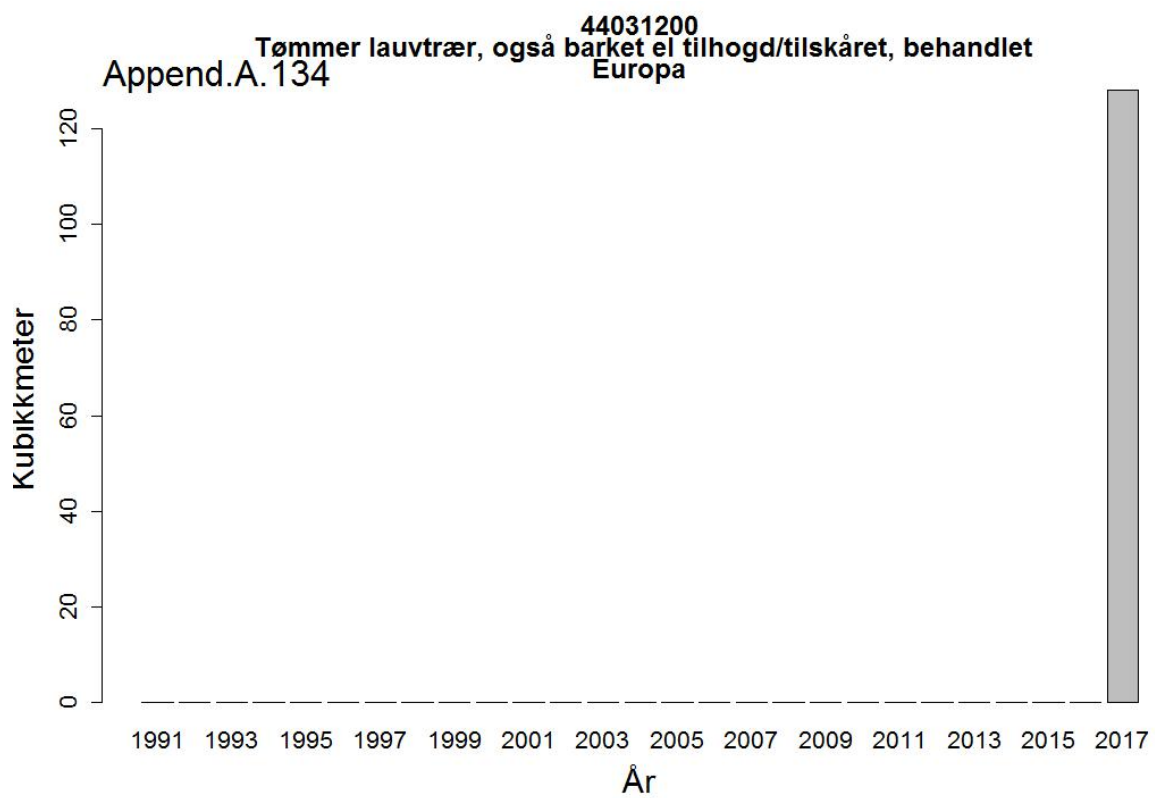

44012200
Treflis el trespon av lauvtrær
RO Romania

Append.A.117

44031000
Tømmer (også ledningsmaster mm)
Europa

Append.A.118

44031000
Tømmer (også ledningsmaster mm)
SE Sverige

Append.A. 147

44032003
Skurtømmer av bartrær, ubarket
FI Finland