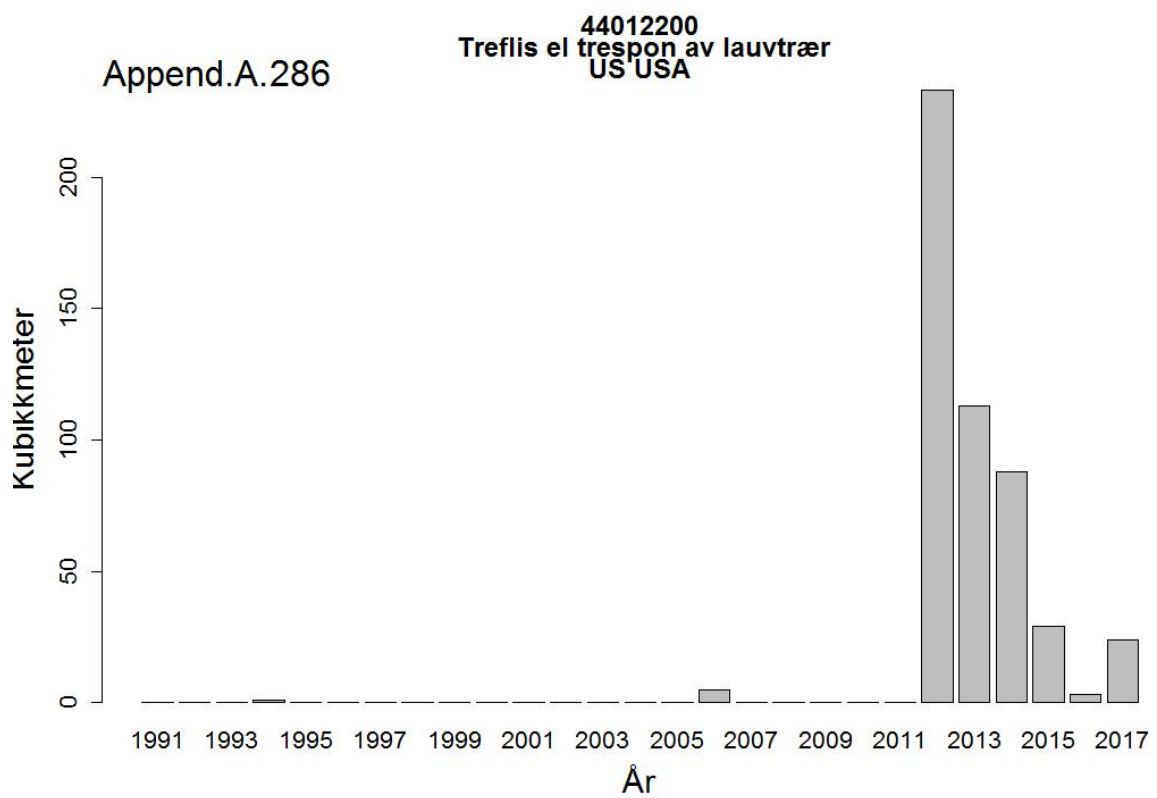

44032005
Massevirke av furu
UA Ukraina

Append.A. 162

44032005
Massevirke av furu
RU Russland

44032009
Tømmer bartrær, unnt skurtømmer og massevirke og impregn
UA Ukraina

44032009
Tømmer bartrær, unnt skurtømmer og massevirke og impregn
NL Nederland