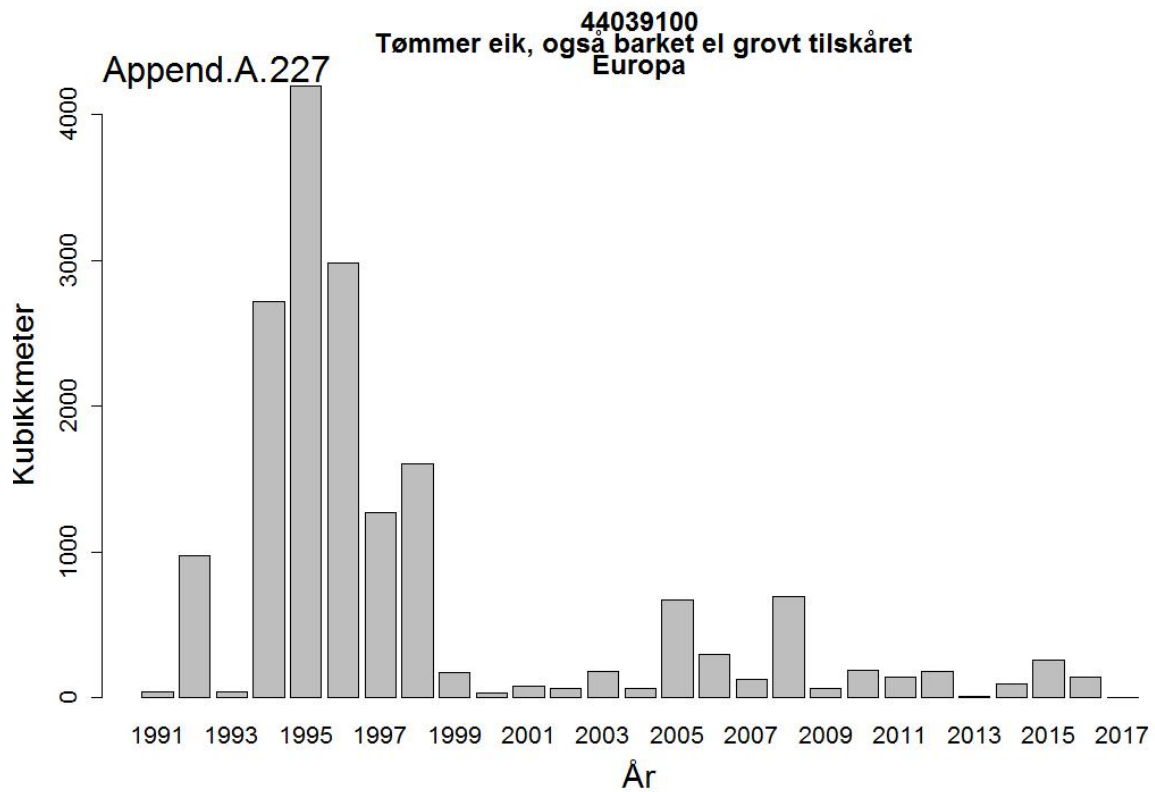

44032005
Massevirke av furu
UA Ukraina

Append.A. 162

44032005
Massevirke av furu
RU Russland

44032009
Tømmer bartrær, unnt skurtømmer og massevirke og impregn
UA Ukraina

44032009
Tømmer bartrær, unnt skurtømmer og massevirke og impregn
NL Nederland