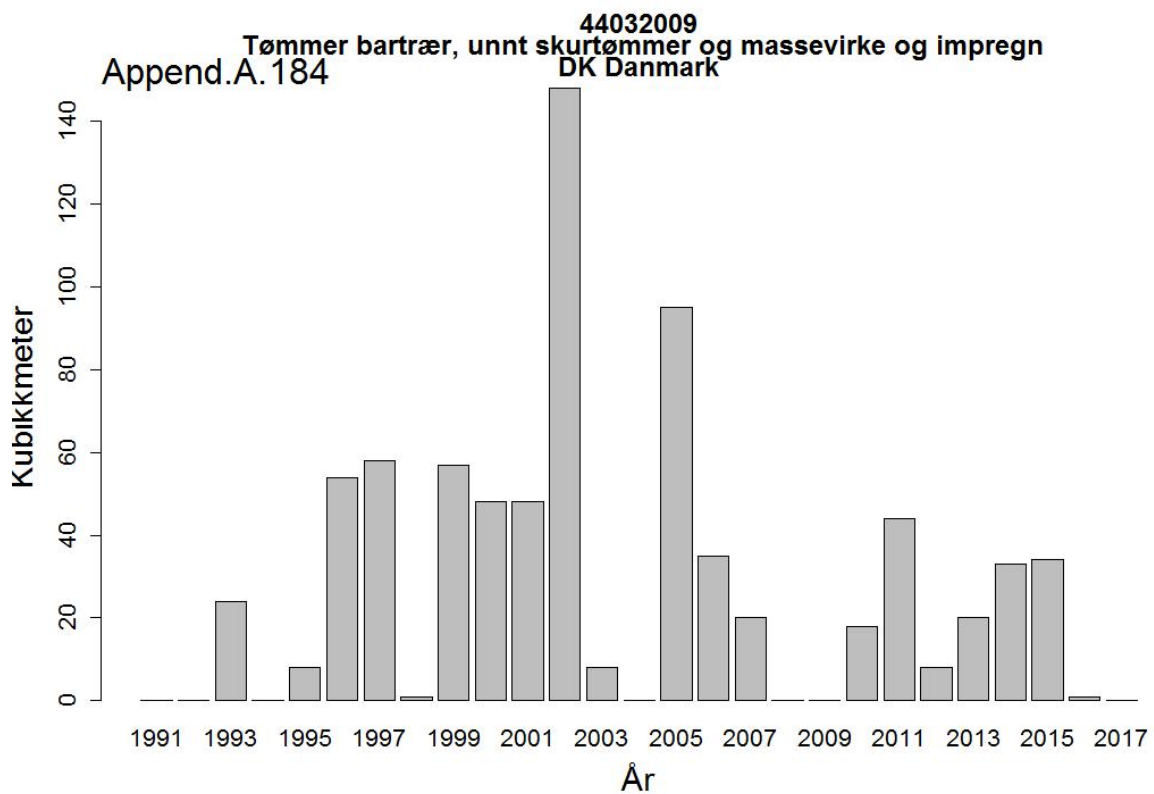

44032005
Massevirke av furu
UA Ukraina

Append.A. 162

44032005
Massevirke av furu
RU Russland

44032009
Tømmer bartrær, unnt skurtømmer og massevirke og impregn
UA Ukraina

44032009
Tømmer bartrær, unnt skurtømmer og massevirke og impregn
NL Nederland