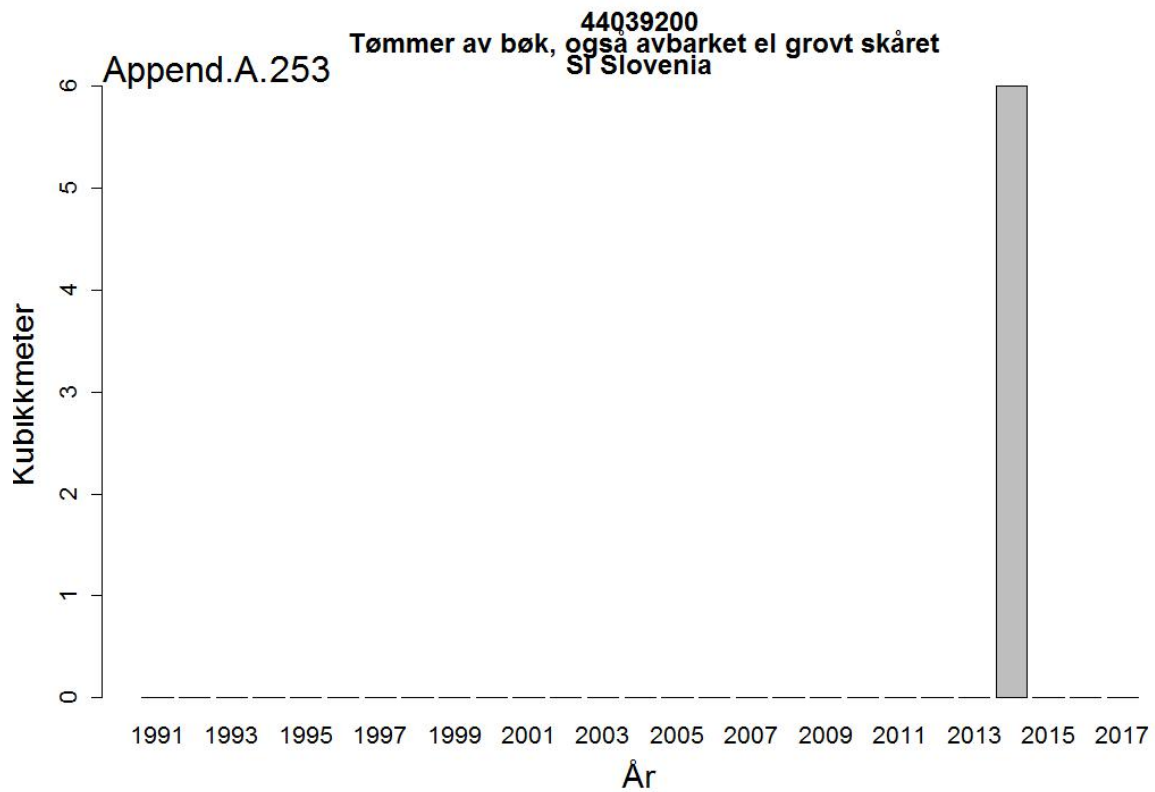

44032005
Massevirke av furu
UA Ukraina

Append.A. 162

44032005
Massevirke av furu
RU Russland

44032009
Tømmer bartrær, unnt skurtømmer og massevirke og impregn
UA Ukraina

44032009
Tømmer bartrær, unnt skurtømmer og massevirke og impregn
NL Nederland