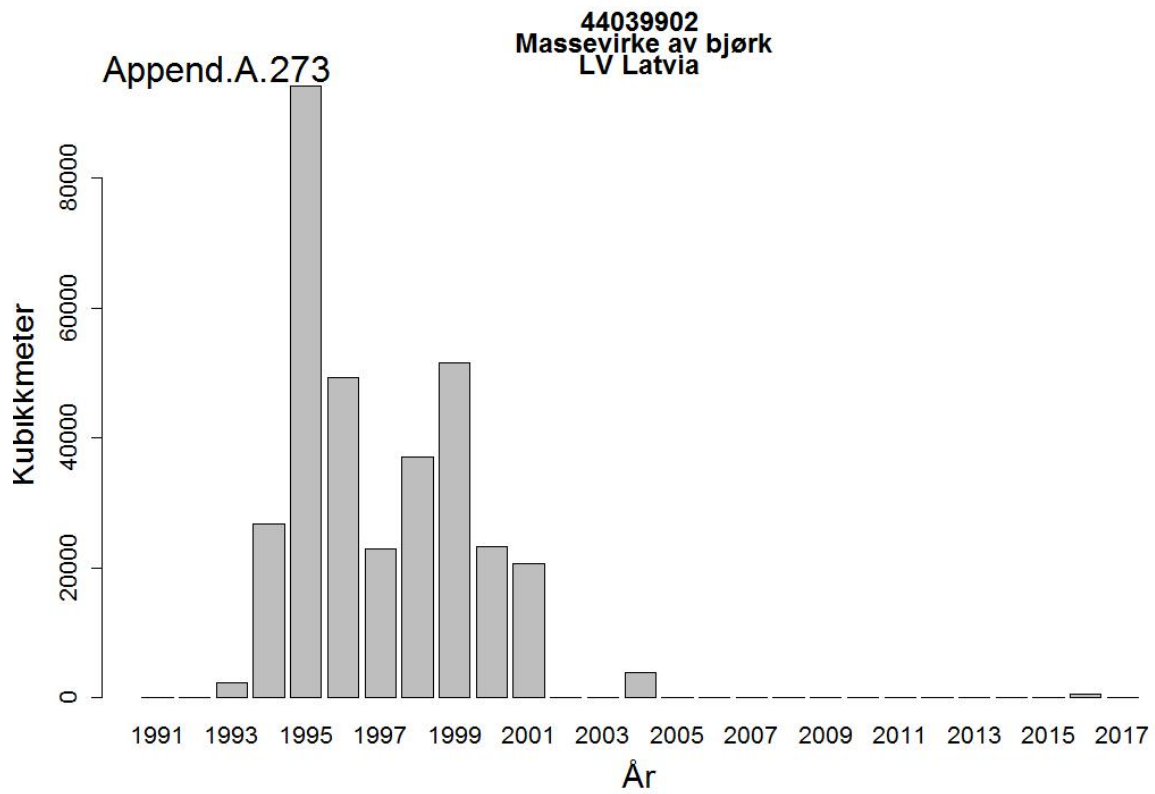

44032005
Massevirke av furu
UA Ukraina

Append.A. 162

44032005
Massevirke av furu
RU Russland

44032009
Tømmer bartrær, unnt skurtømmer og massevirke og impregn
UA Ukraina

44032009
Tømmer bartrær, unnt skurtømmer og massevirke og impregn
NL Nederland