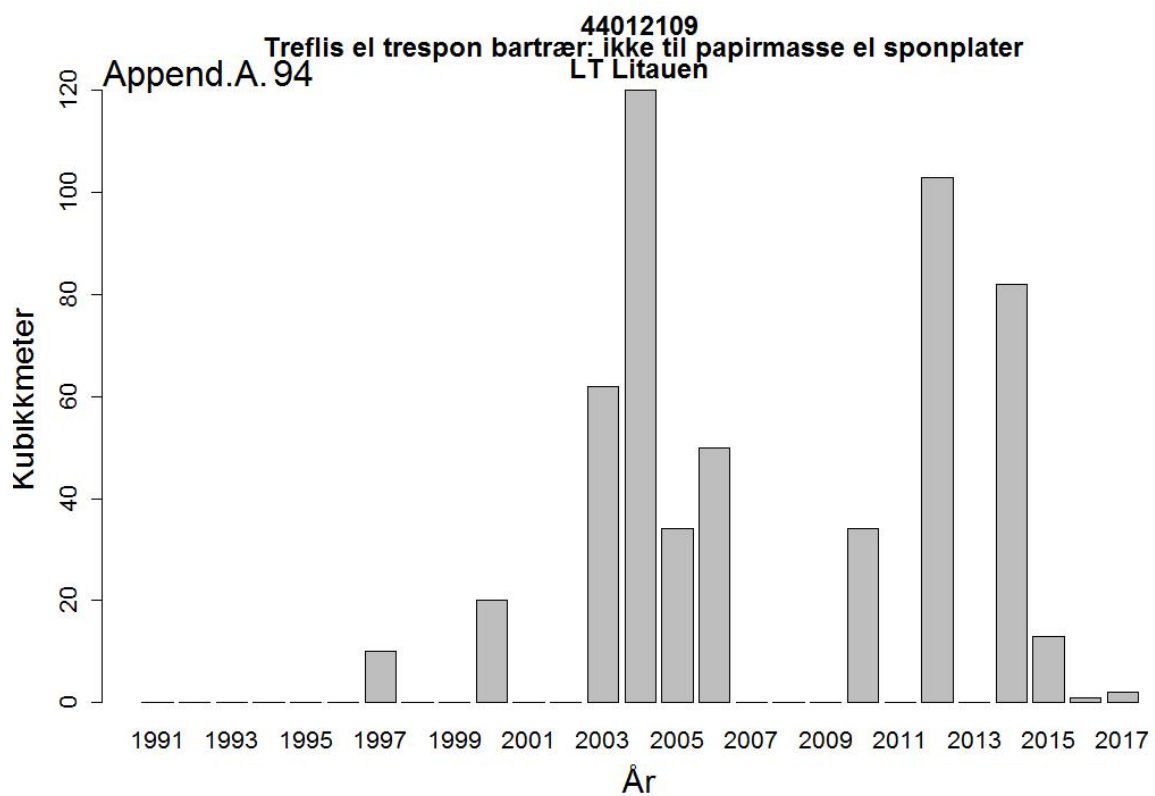

44012109
Treflis el trespon bartrær: ikke til papirmasse el sponplater
EE Estland
Append.A. 88

44012109
Treflis el trespon bartrær: ikke til papirmasse el sponplater
Append.A. 89
GB Storbritannia

44012109
Treflis el trespon bartrær: ikke til papirmasse el sponplater
Append.A. 90
FI Finland