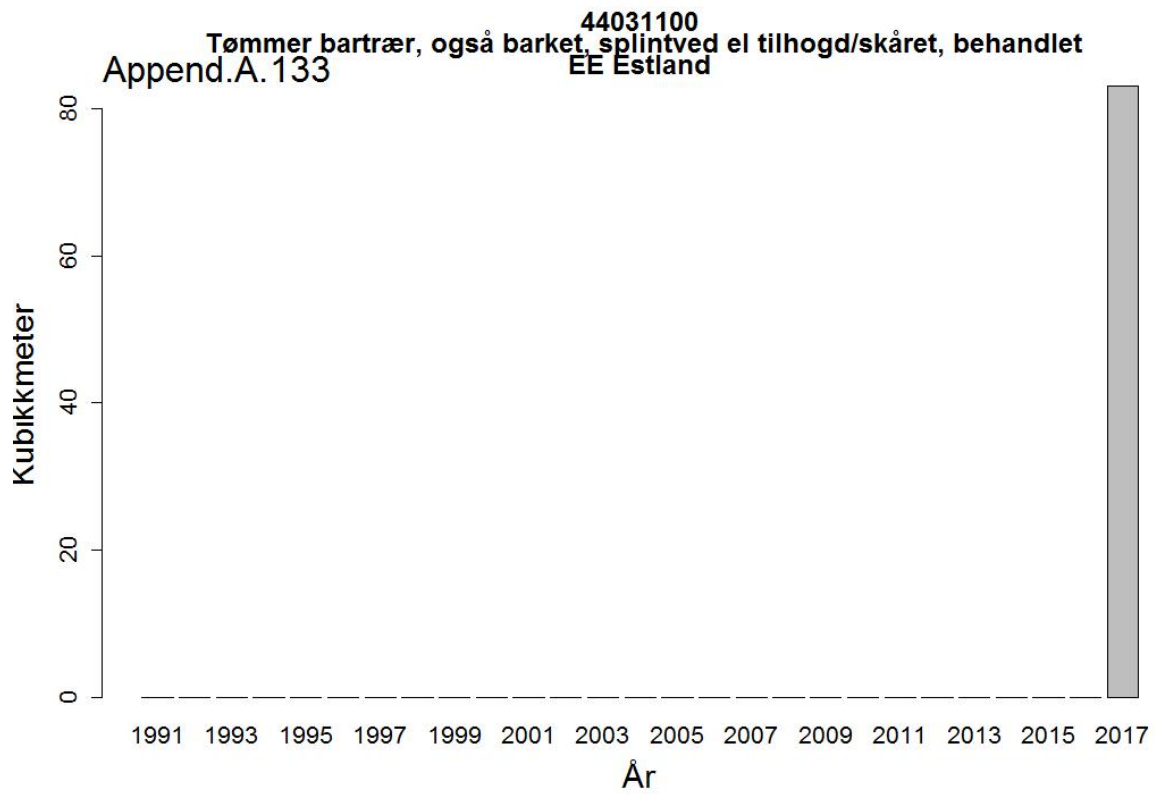

44012200
Treflis el trespon av lauvtrær
RO Romania

Append.A.117

44031000
Tømmer (også ledningsmaster mm)
Europa

Append.A.118

44031000
Tømmer (også ledningsmaster mm)
SE Sverige

Append.A. 147

44032003
Skurtømmer av bartrær, ubarket
FI Finland