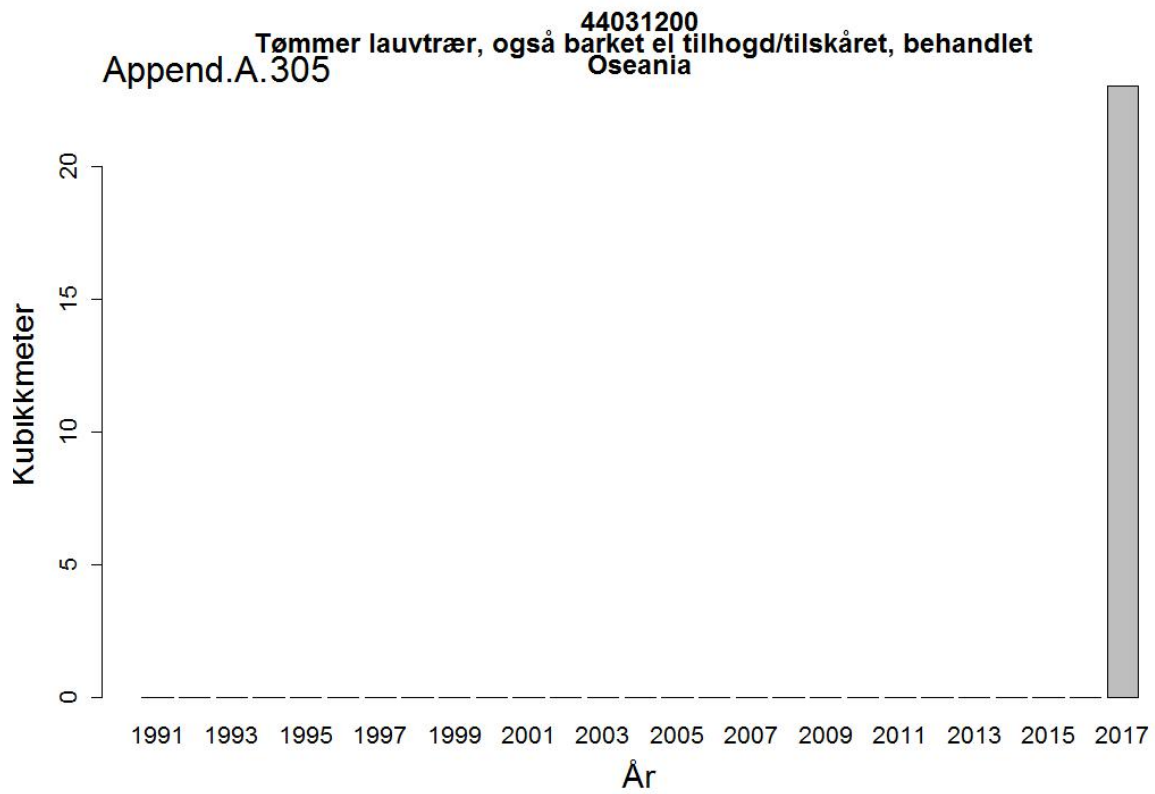

44032009
Tømmer bartrær, unnt skurtømmer og massevirke og impregn
Append.A.296 US USA

Append.A.315

44032005
Massevirke av furu
CL Chile