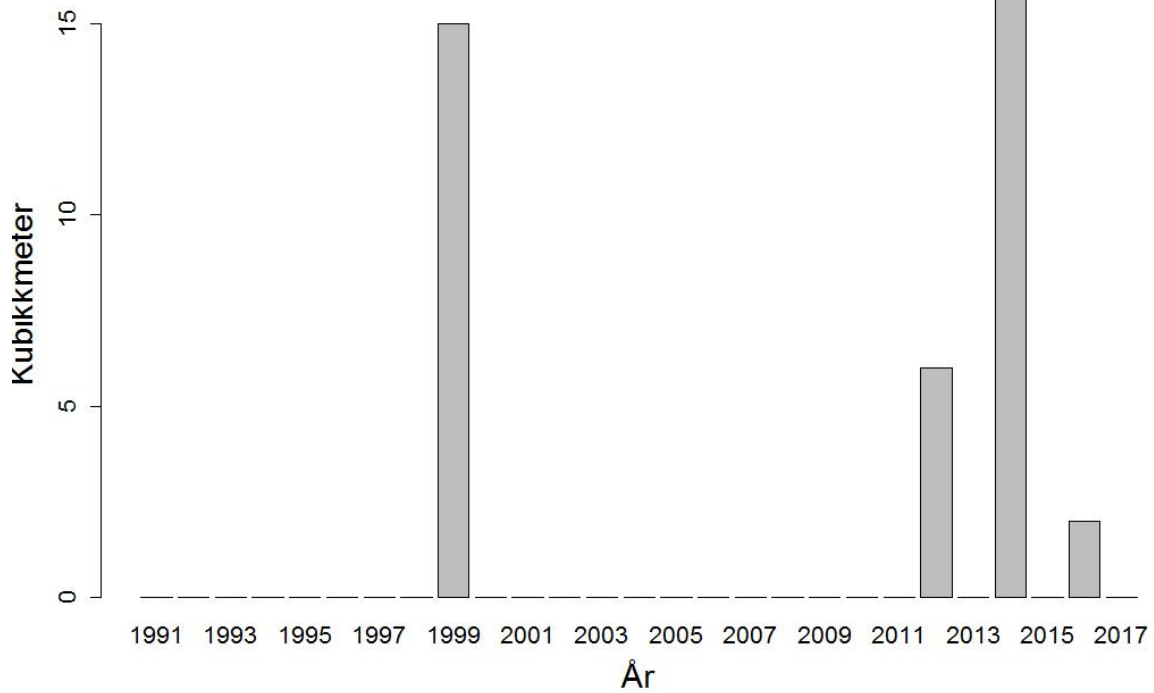

44032005
Massevirke av furu
UA Ukraina

Append.A. 162

44032005
Massevirke av furu
RU Russland

44032009
Tømmer bartrær, unnt skurtømmer og massevirke og impregn
UA Ukraina

44032009
Tømmer bartrær, unnt skurtømmer og massevirke og impregn
NL Nederland