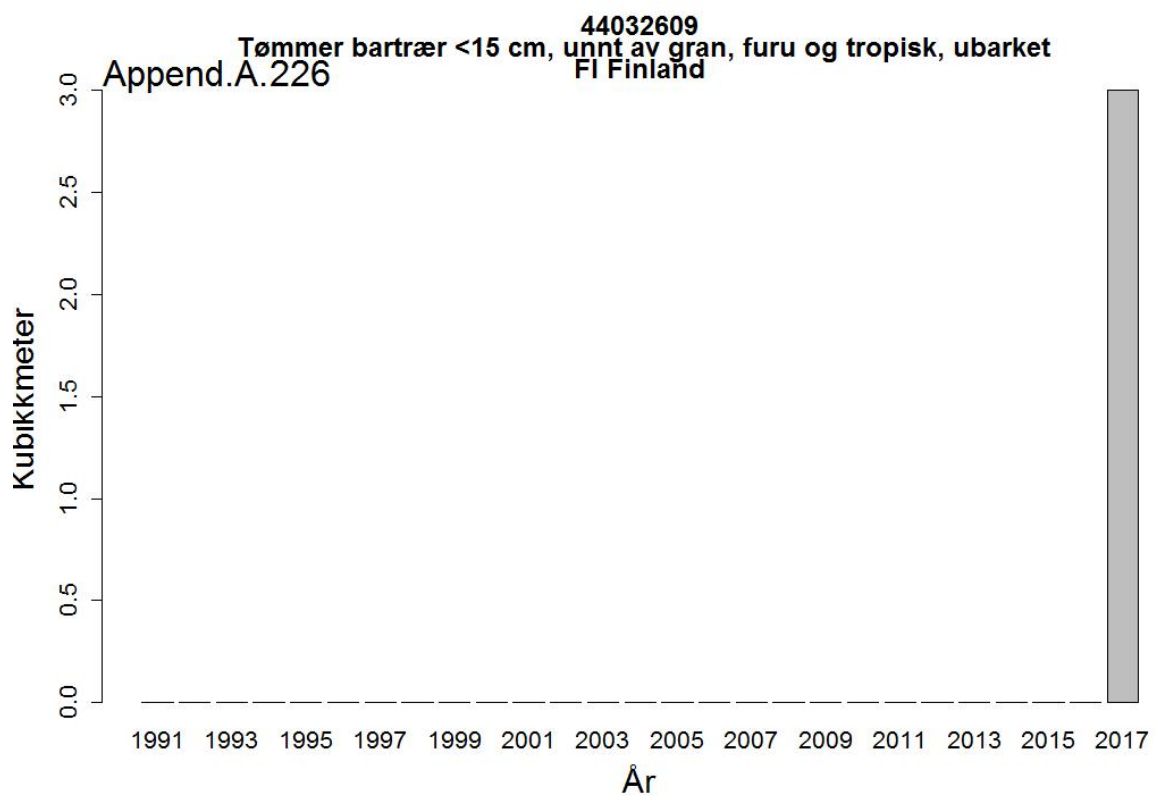

44032005
Massevirke av furu
UA Ukraina

Append.A. 162

44032005
Massevirke av furu
RU Russland

44032009
Tømmer bartrær, unnt skurtømmer og massevirke og impregn
UA Ukraina

44032009
Tømmer bartrær, unnt skurtømmer og massevirke og impregn
NL Nederland