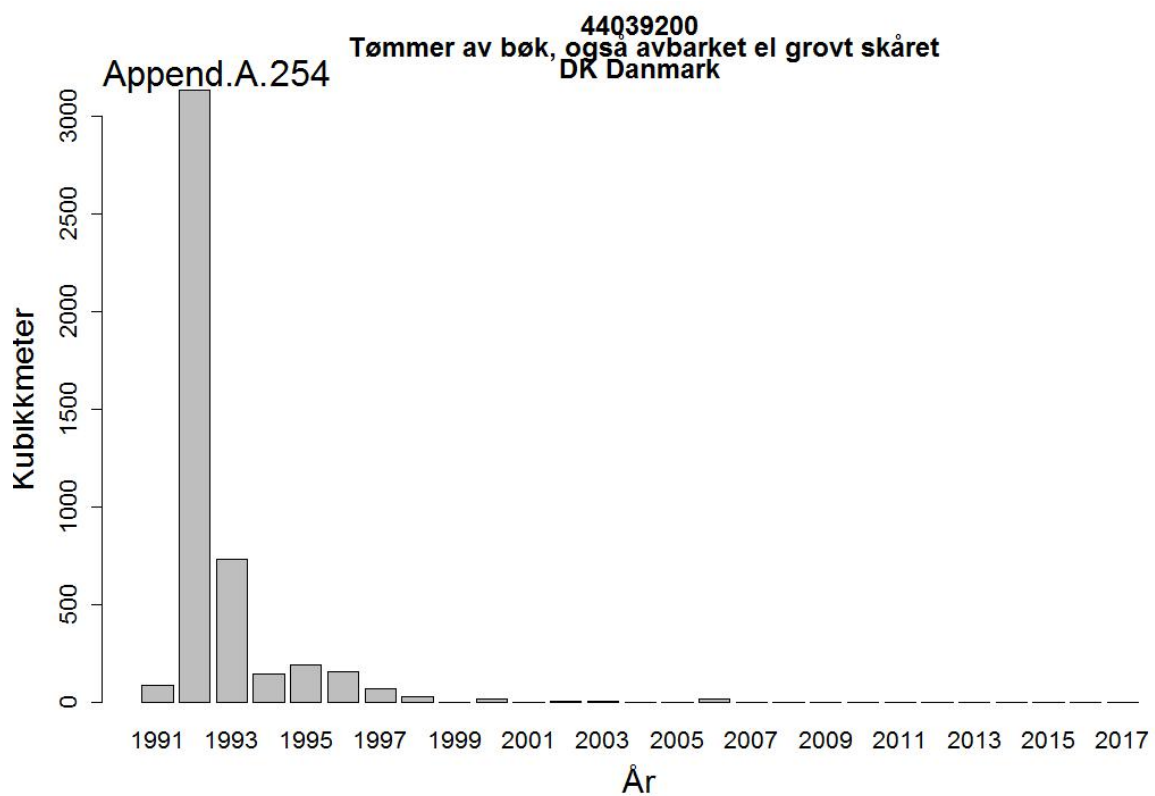

44032005
Massevirke av furu
UA Ukraina

Append.A. 162

44032005
Massevirke av furu
RU Russland

44032009
Tømmer bartrær, unnt skurtømmer og massevirke og impregn
UA Ukraina

44032009
Tømmer bartrær, unnt skurtømmer og massevirke og impregn
NL Nederland