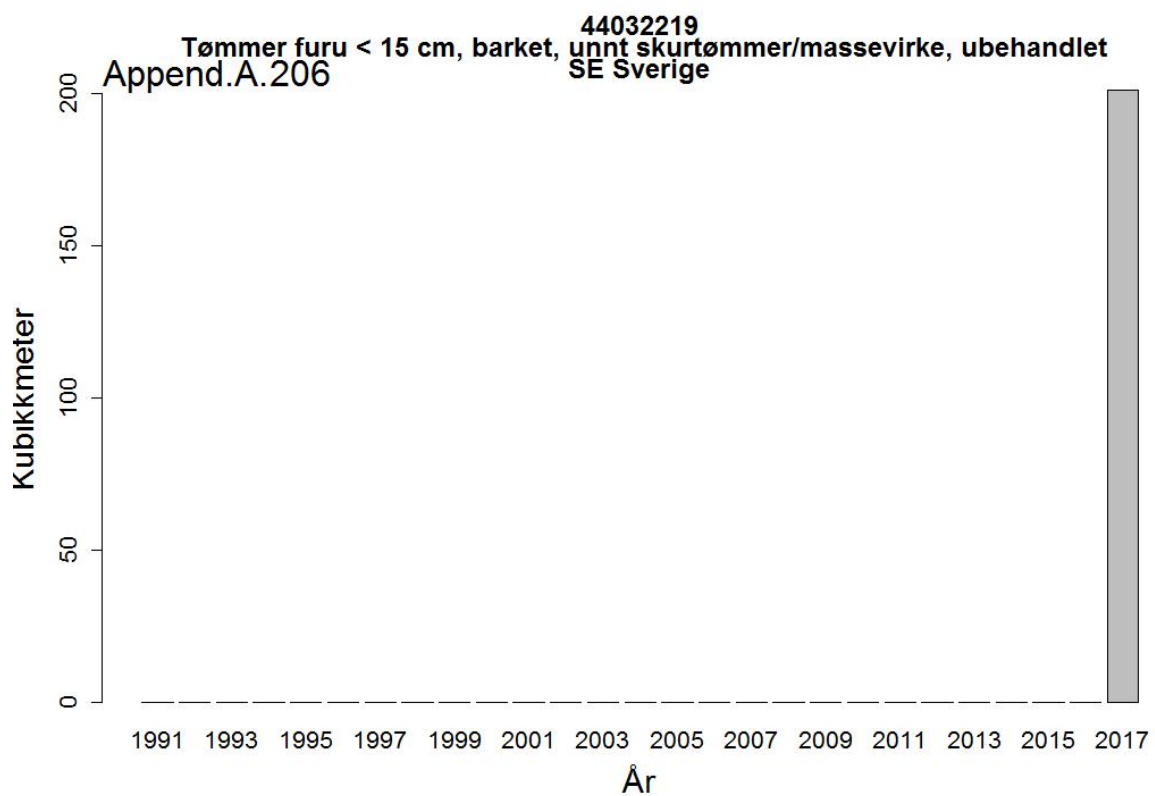

44032005
Massevirke av furu
UA Ukraina

Append.A. 162

44032005
Massevirke av furu
RU Russland

44032009
Tømmer bartrær, unnt skurtømmer og massevirke og impregn
UA Ukraina

44032009
Tømmer bartrær, unnt skurtømmer og massevirke og impregn
NL Nederland