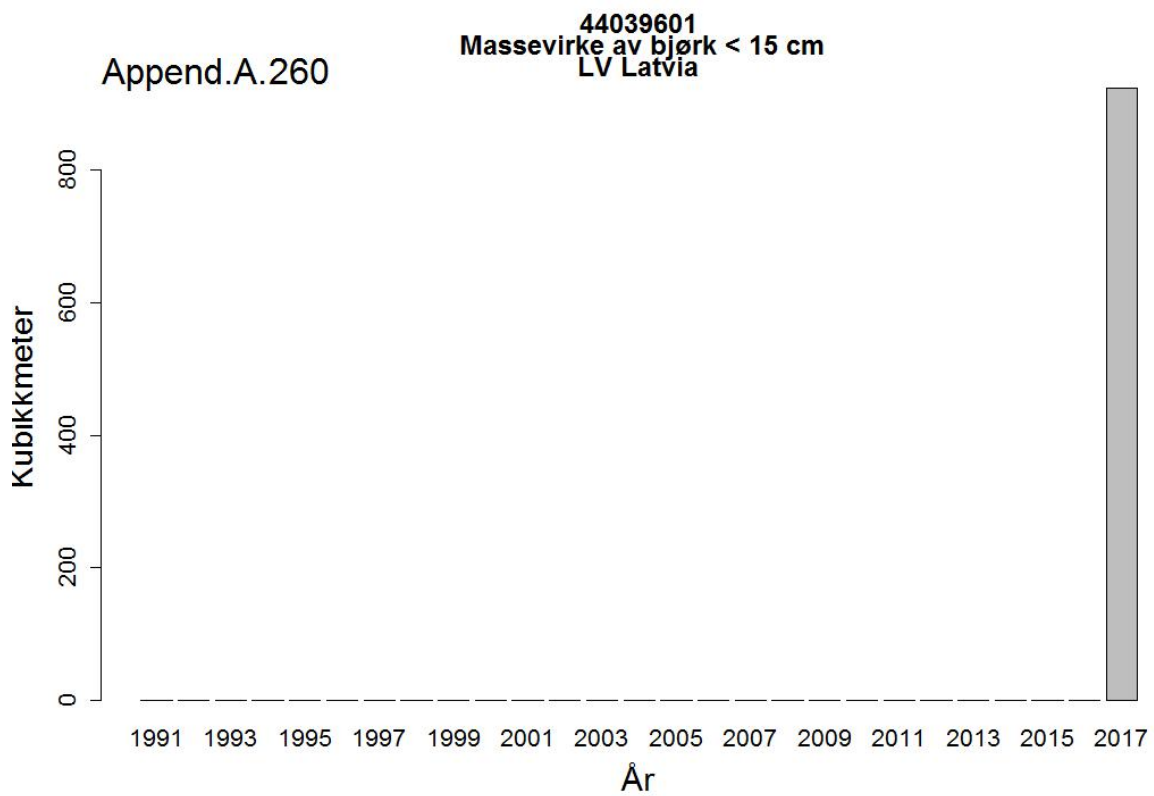

44032005
Massevirke av furu
UA Ukraina

Append.A. 162

44032005
Massevirke av furu
RU Russland

44032009
Tømmer bartrær, unnt skurtømmer og massevirke og impregn
UA Ukraina

44032009
Tømmer bartrær, unnt skurtømmer og massevirke og impregn
NL Nederland