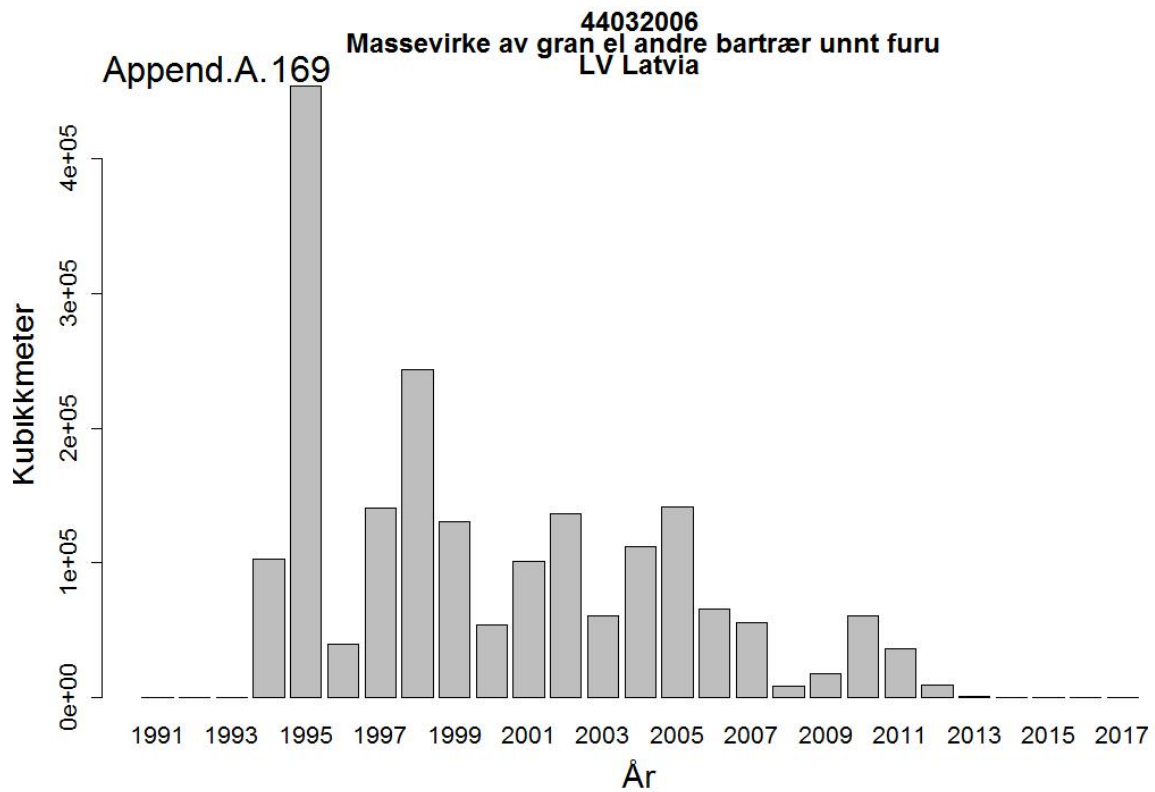

44032005
Massevirke av furu
UA Ukraina

Append.A. 162

44032005
Massevirke av furu
RU Russland

44032009
Tømmer bartrær, unnt skurtømmer og massevirke og impregn
UA Ukraina

44032009
Tømmer bartrær, unnt skurtømmer og massevirke og impregn
NL Nederland