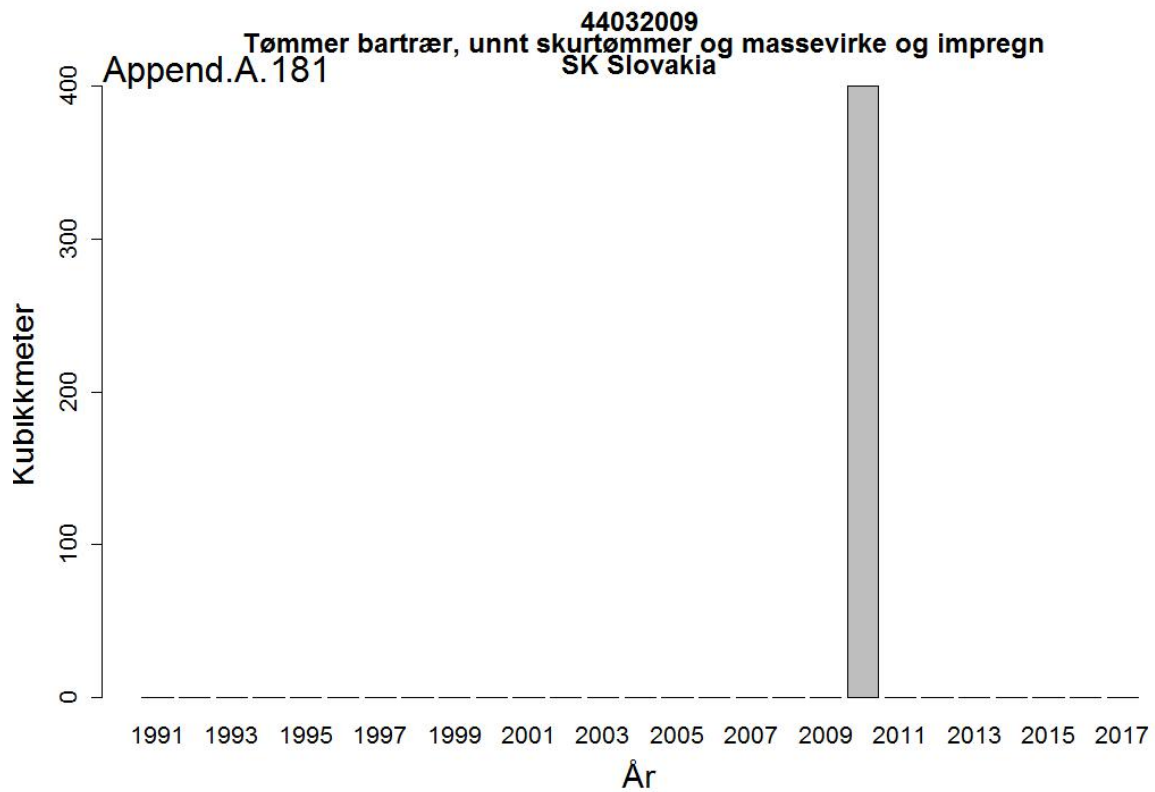

44032005
Massevirke av furu
UA Ukraina

Append.A. 162

44032005
Massevirke av furu
RU Russland

44032009
Tømmer bartrær, unnt skurtømmer og massevirke og impregn
UA Ukraina

44032009
Tømmer bartrær, unnt skurtømmer og massevirke og impregn
NL Nederland