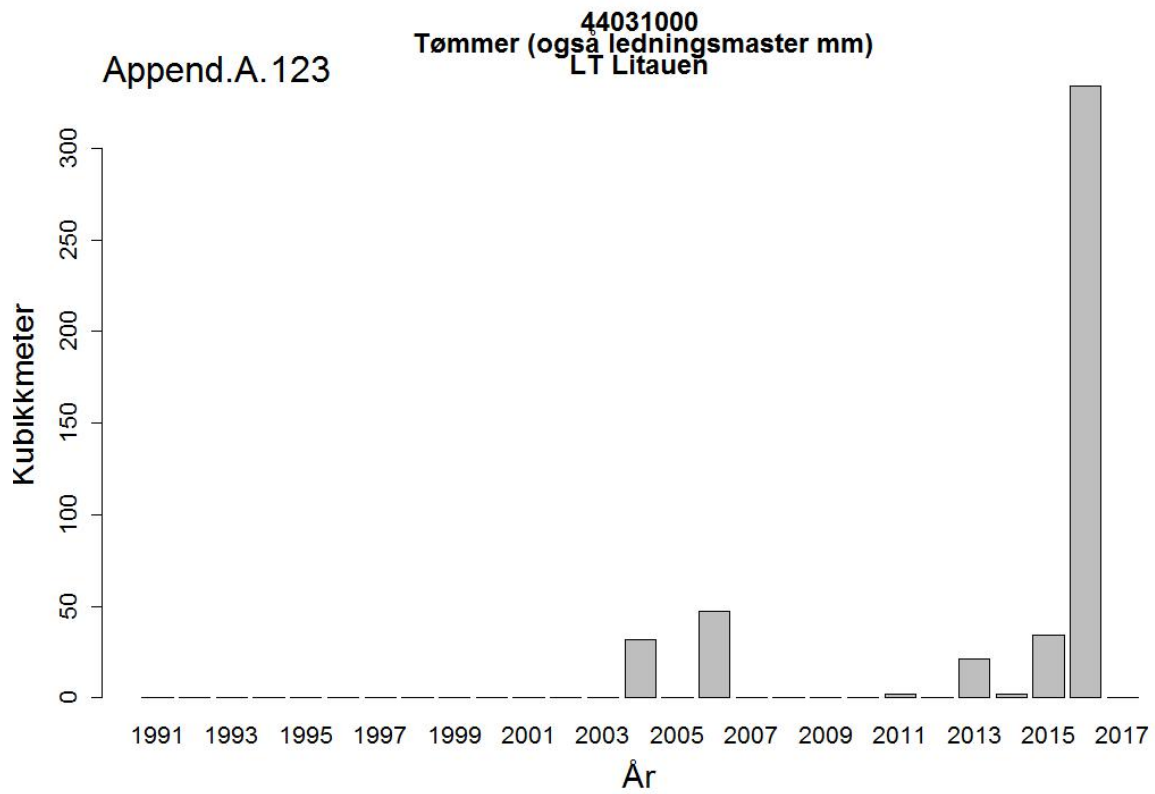

44012200
Treflis el trespon av lauvtrær
RO Romania

Append.A.117

44031000
Tømmer (også ledningsmaster mm)
Europa

Append.A.118

44031000
Tømmer (også ledningsmaster mm)
SE Sverige

Append.A. 147

44032003
Skurtømmer av bartrær, ubarket
FI Finland