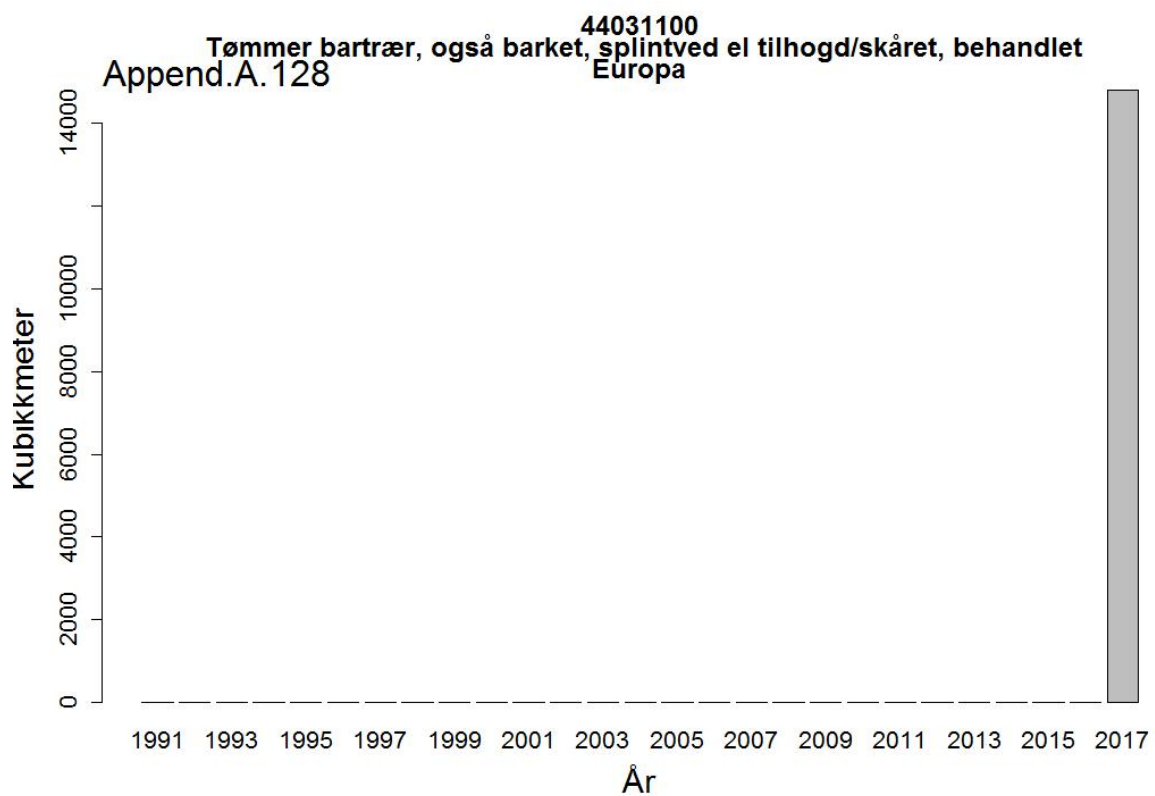

44012200
Treflis el trespon av lauvtrær
RO Romania

Append.A.117

44031000
Tømmer (også ledningsmaster mm)
Europa

Append.A.118

44031000
Tømmer (også ledningsmaster mm)
SE Sverige

Append.A. 147

44032003
Skurtømmer av bartrær, ubarket
FI Finland