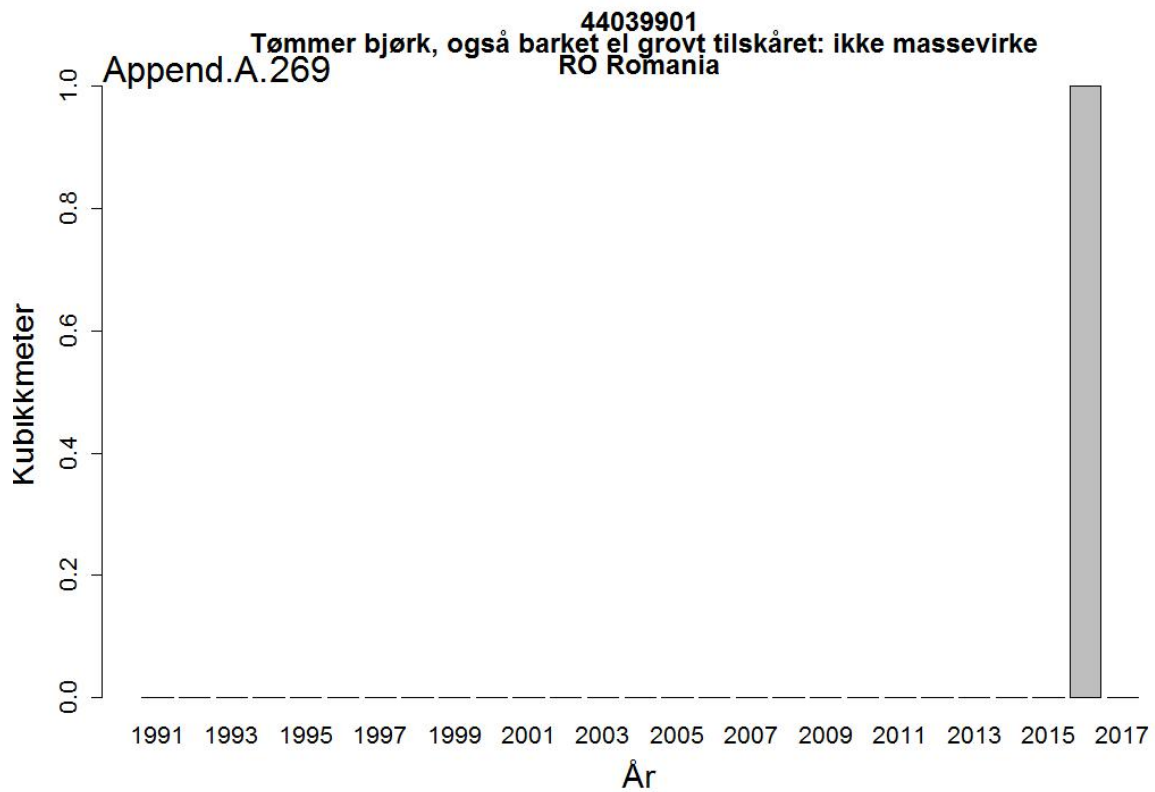

44032005
Massevirke av furu
UA Ukraina

Append.A. 162

44032005
Massevirke av furu
RU Russland

44032009
Tømmer bartrær, unnt skurtømmer og massevirke og impregn
UA Ukraina

44032009
Tømmer bartrær, unnt skurtømmer og massevirke og impregn
NL Nederland