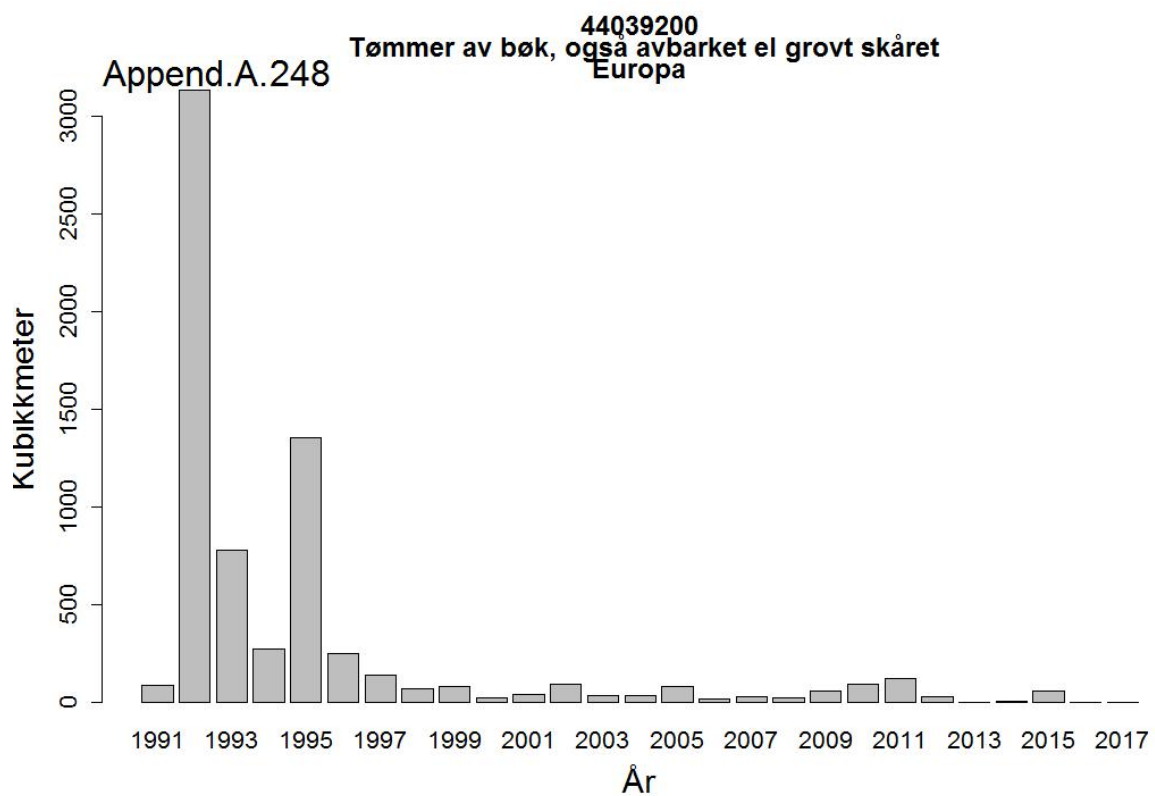

44032005
Massevirke av furu
UA Ukraina

Append.A. 162

44032005
Massevirke av furu
RU Russland

44032009
Tømmer bartrær, unnt skurtømmer og massevirke og impregn
UA Ukraina

44032009
Tømmer bartrær, unnt skurtømmer og massevirke og impregn
NL Nederland