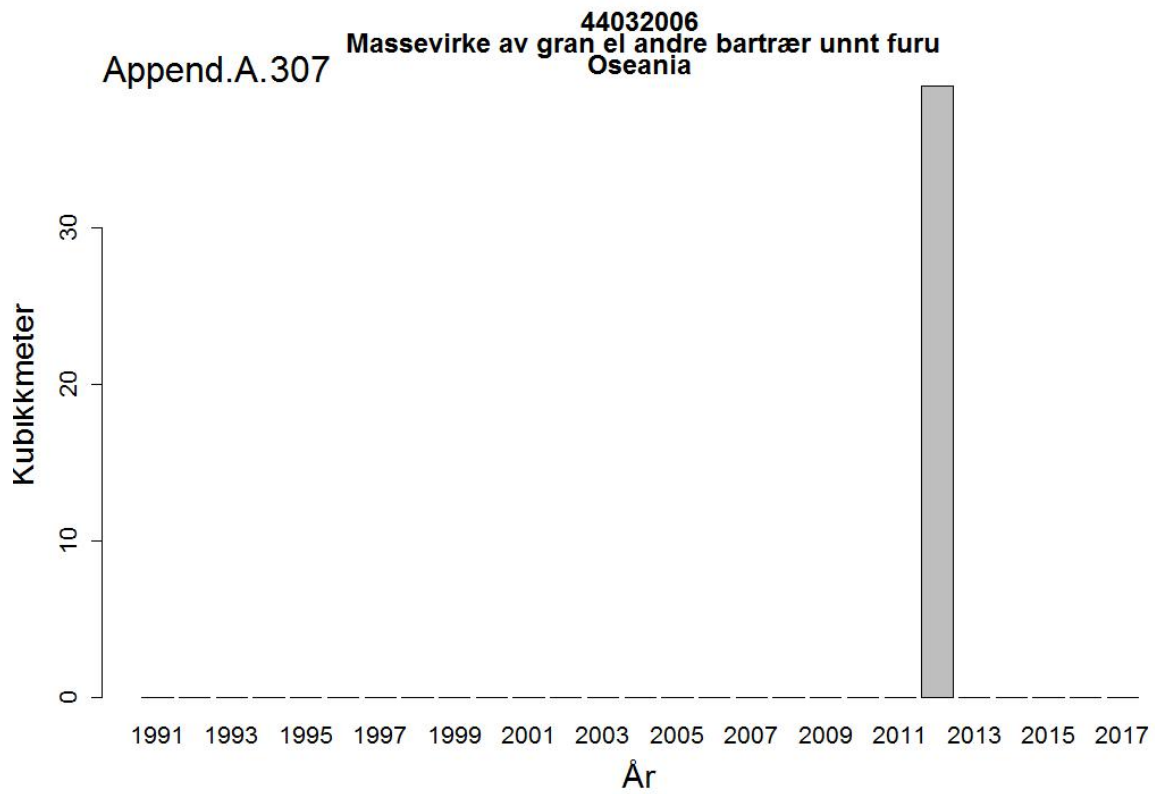

44032009
Tømmer bartrær, unnt skurtømmer og massevirke og impregn
Append.A.296 US USA

Append.A.315

44032005
Massevirke av furu
CL Chile