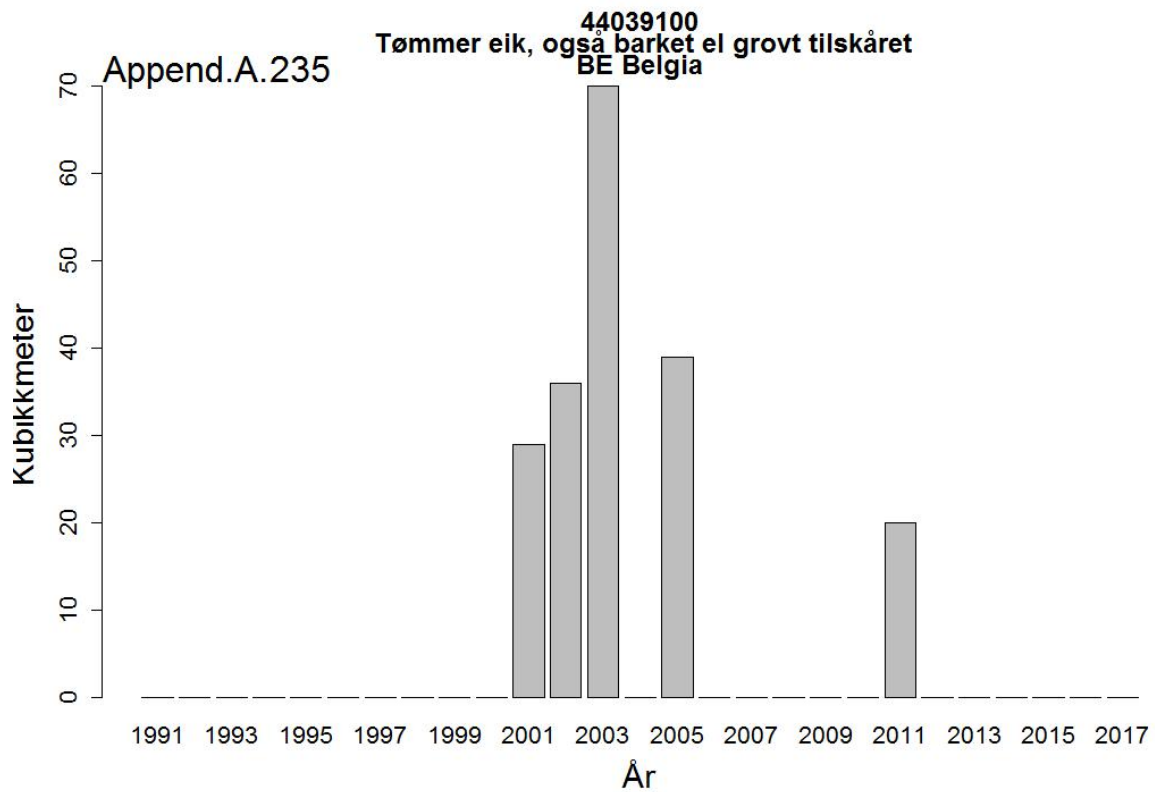

44032005
Massevirke av furu
UA Ukraina

Append.A. 162

44032005
Massevirke av furu
RU Russland

44032009
Tømmer bartrær, unnt skurtømmer og massevirke og impregn
UA Ukraina

44032009
Tømmer bartrær, unnt skurtømmer og massevirke og impregn
NL Nederland