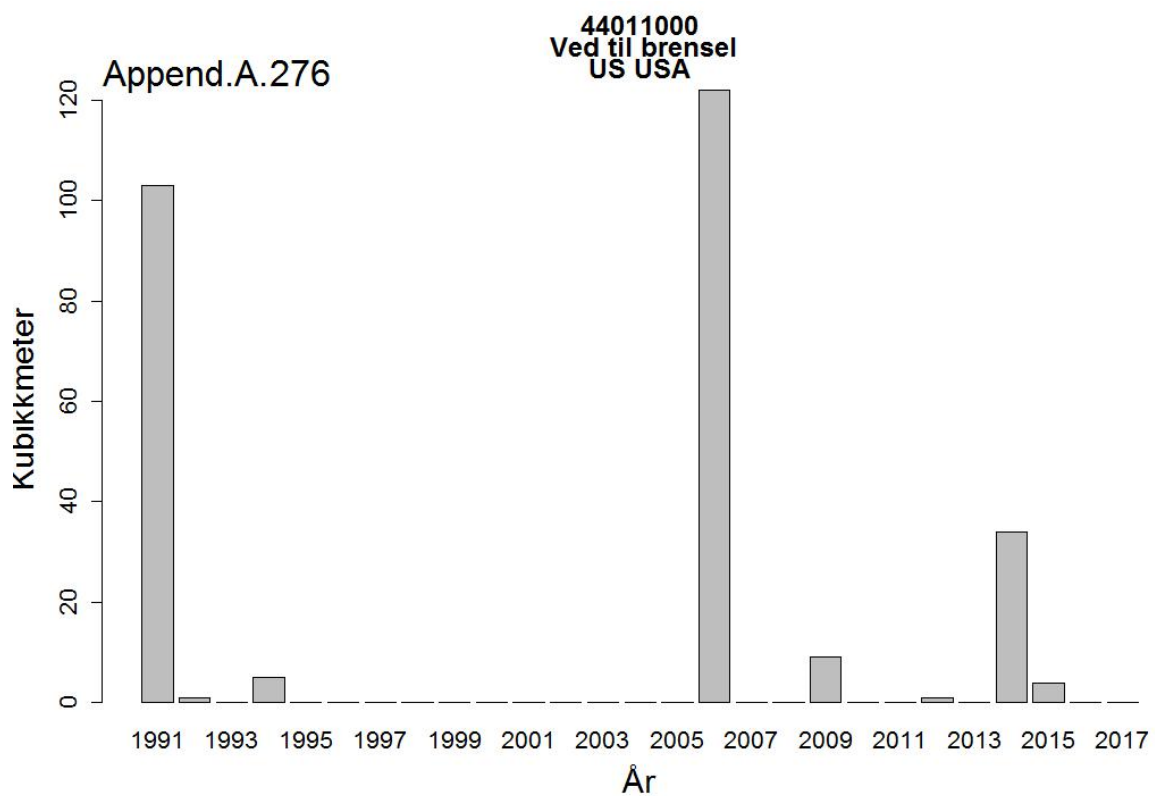

44032005
Massevirke av furu
UA Ukraina

Append.A. 162

44032005
Massevirke av furu
RU Russland

44032009
Tømmer bartrær, unnt skurtømmer og massevirke og impregn
UA Ukraina

44032009
Tømmer bartrær, unnt skurtømmer og massevirke og impregn
NL Nederland