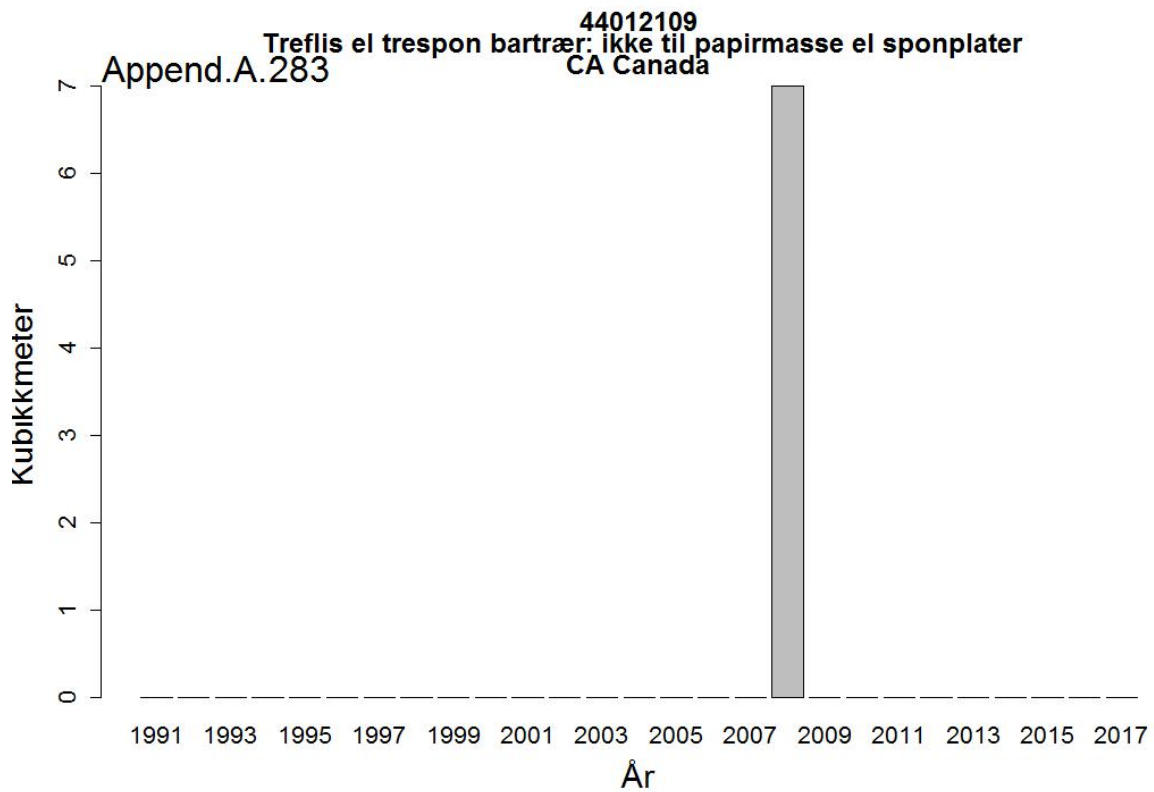

44032005
Massevirke av furu
UA Ukraina

Append.A. 162

44032005
Massevirke av furu
RU Russland

44032009
Tømmer bartrær, unnt skurtømmer og massevirke og impregn
UA Ukraina

44032009
Tømmer bartrær, unnt skurtømmer og massevirke og impregn
NL Nederland