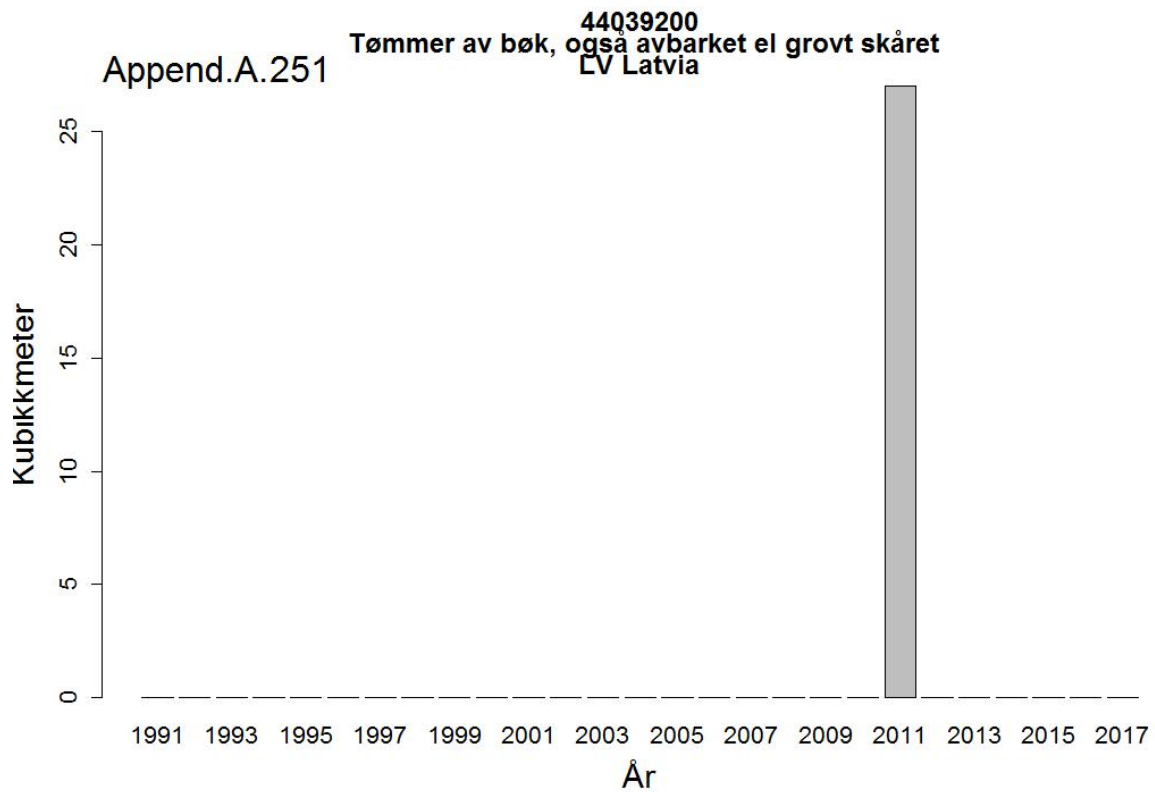

44032005
Massevirke av furu
UA Ukraina

Append.A. 162

44032005
Massevirke av furu
RU Russland

44032009
Tømmer bartrær, unnt skurtømmer og massevirke og impregn
UA Ukraina

44032009
Tømmer bartrær, unnt skurtømmer og massevirke og impregn
NL Nederland