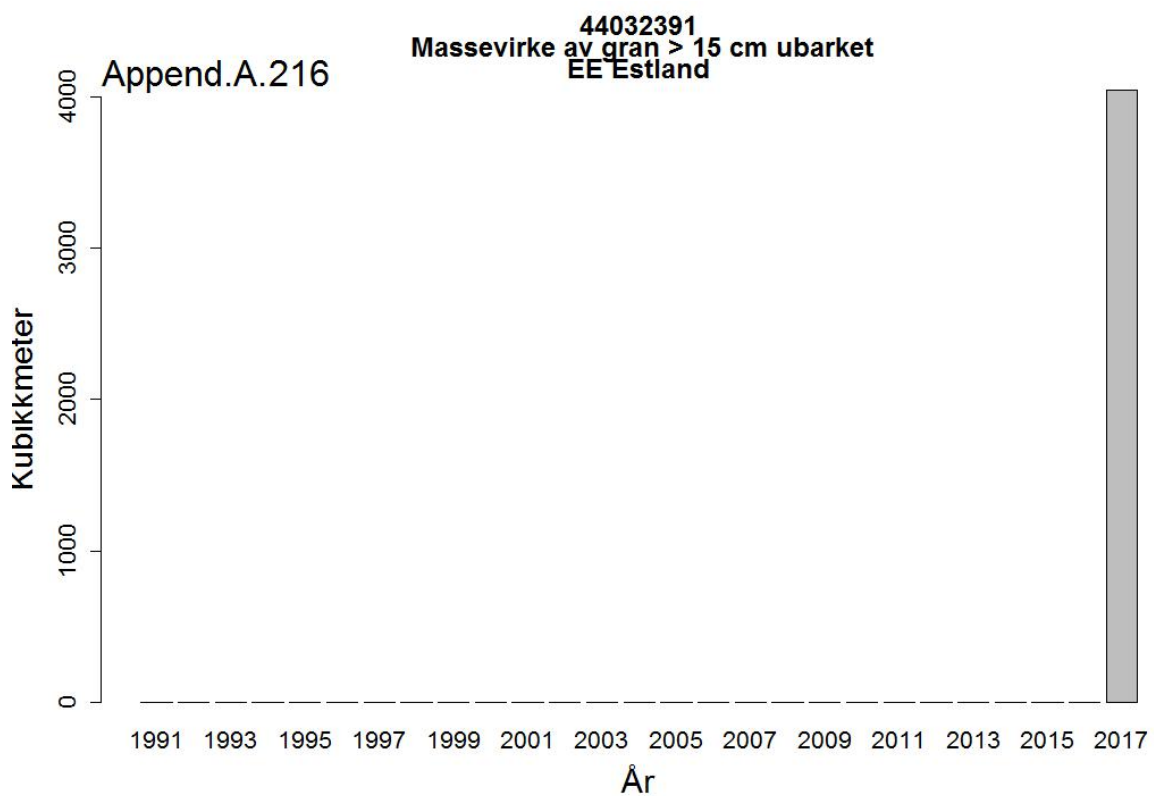

44032005
Massevirke av furu
UA Ukraina

Append.A. 162

44032005
Massevirke av furu
RU Russland

44032009
Tømmer bartrær, unnt skurtømmer og massevirke og impregn
UA Ukraina

44032009
Tømmer bartrær, unnt skurtømmer og massevirke og impregn
NL Nederland