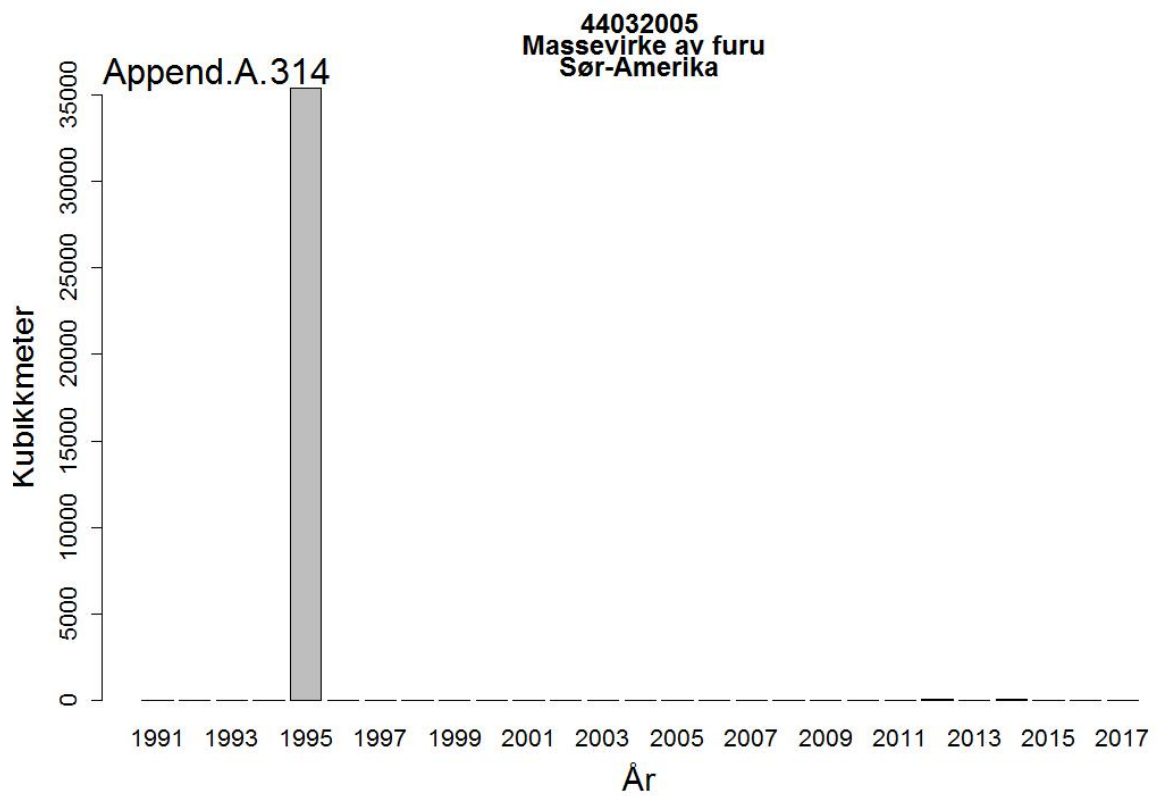

44032009
Tømmer bartrær, unnt skurtømmer og massevirke og impregn
Append.A.296 US USA

Append.A.315

44032005
Massevirke av furu
CL Chile