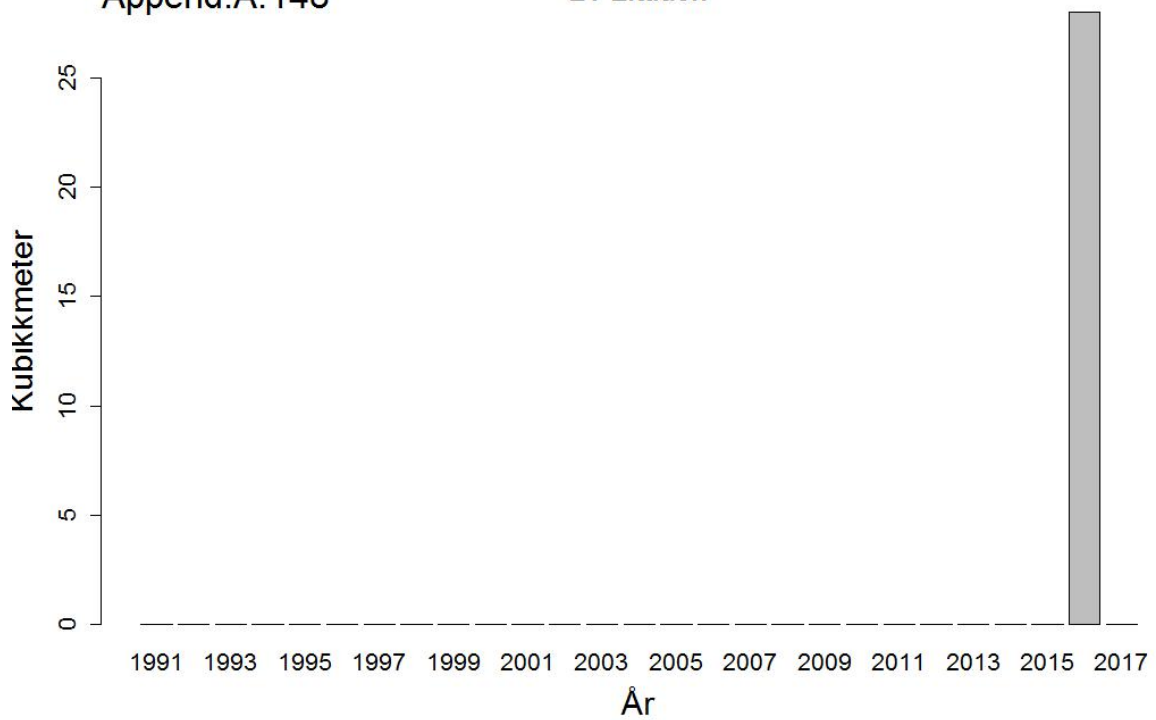

Append.A. 148

Append.A. 149

44032003
Skurtømmer av bartrær, ubarket
LT Litauen