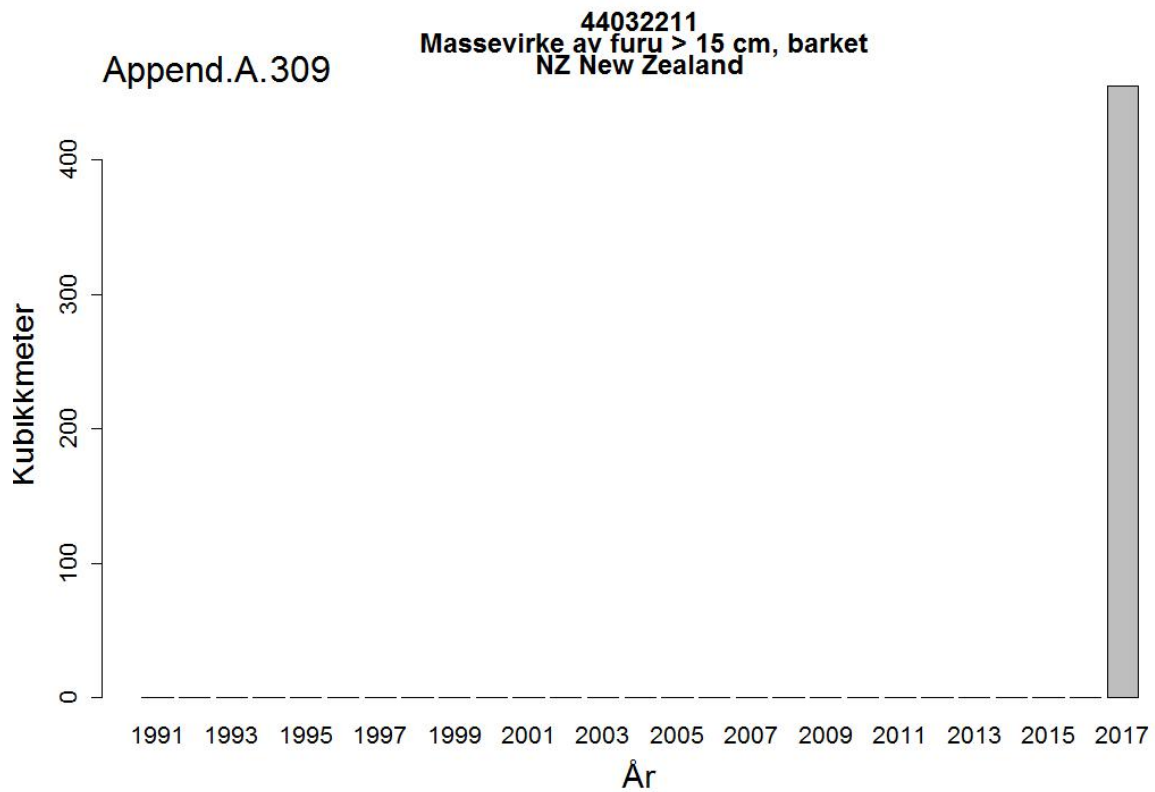

44032009
Tømmer bartrær, unnt skurtømmer og massevirke og impregn
Append.A.296 US USA

Append.A.315

44032005
Massevirke av furu
CL Chile