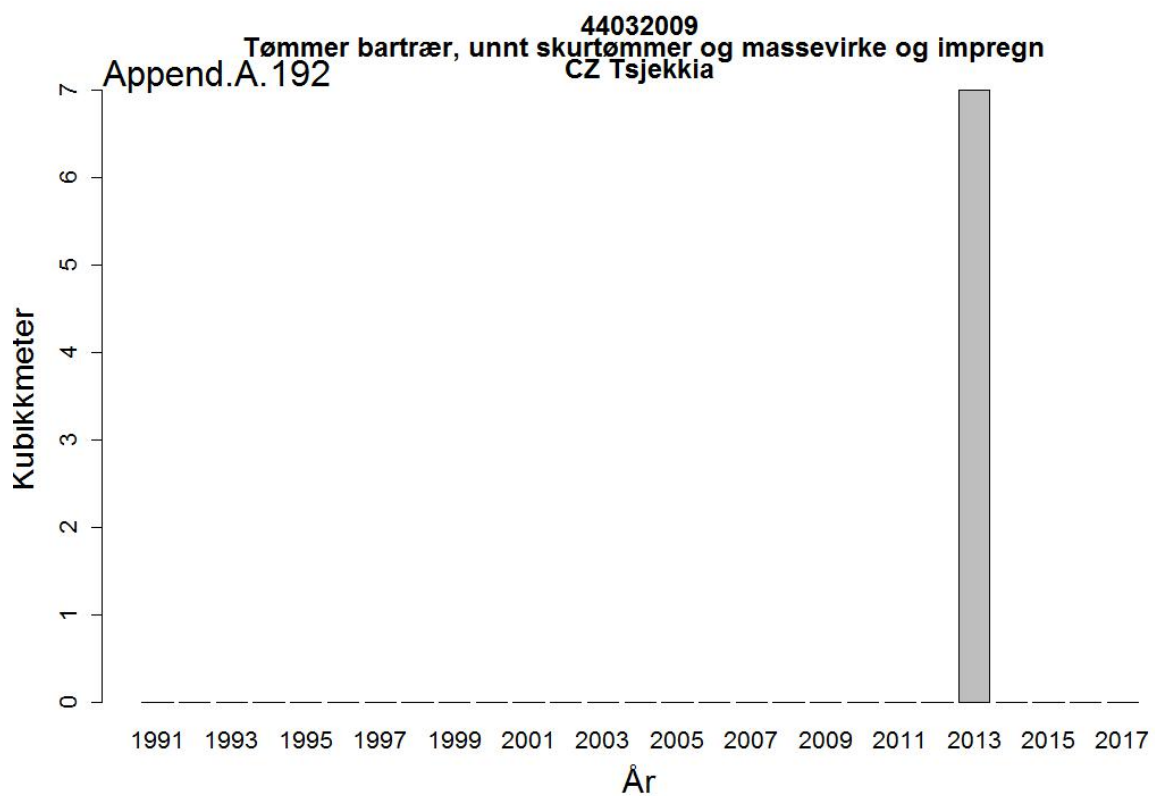

44032005
Massevirke av furu
UA Ukraina

Append.A. 162

44032005
Massevirke av furu
RU Russland

44032009
Tømmer bartrær, unnt skurtømmer og massevirke og impregn
UA Ukraina

44032009
Tømmer bartrær, unnt skurtømmer og massevirke og impregn
NL Nederland