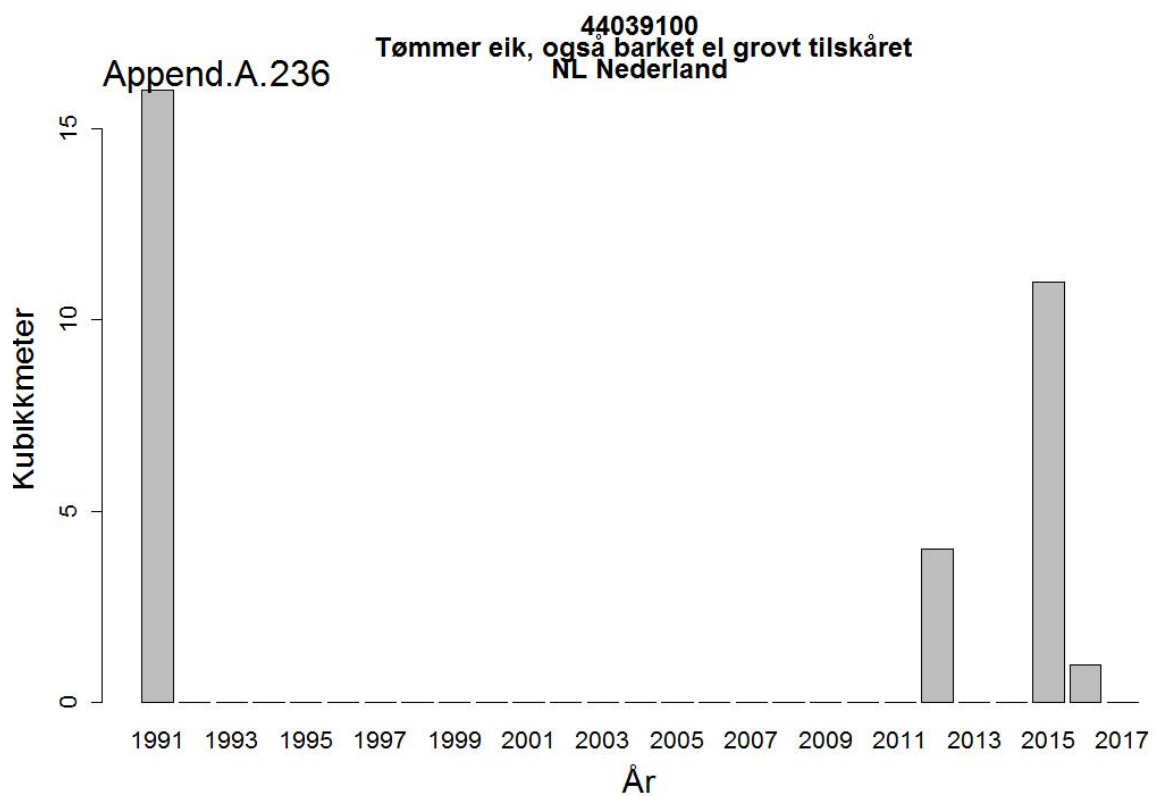

44032005
Massevirke av furu
UA Ukraina

Append.A. 162

44032005
Massevirke av furu
RU Russland

44032009
Tømmer bartrær, unnt skurtømmer og massevirke og impregn
UA Ukraina

44032009
Tømmer bartrær, unnt skurtømmer og massevirke og impregn
NL Nederland