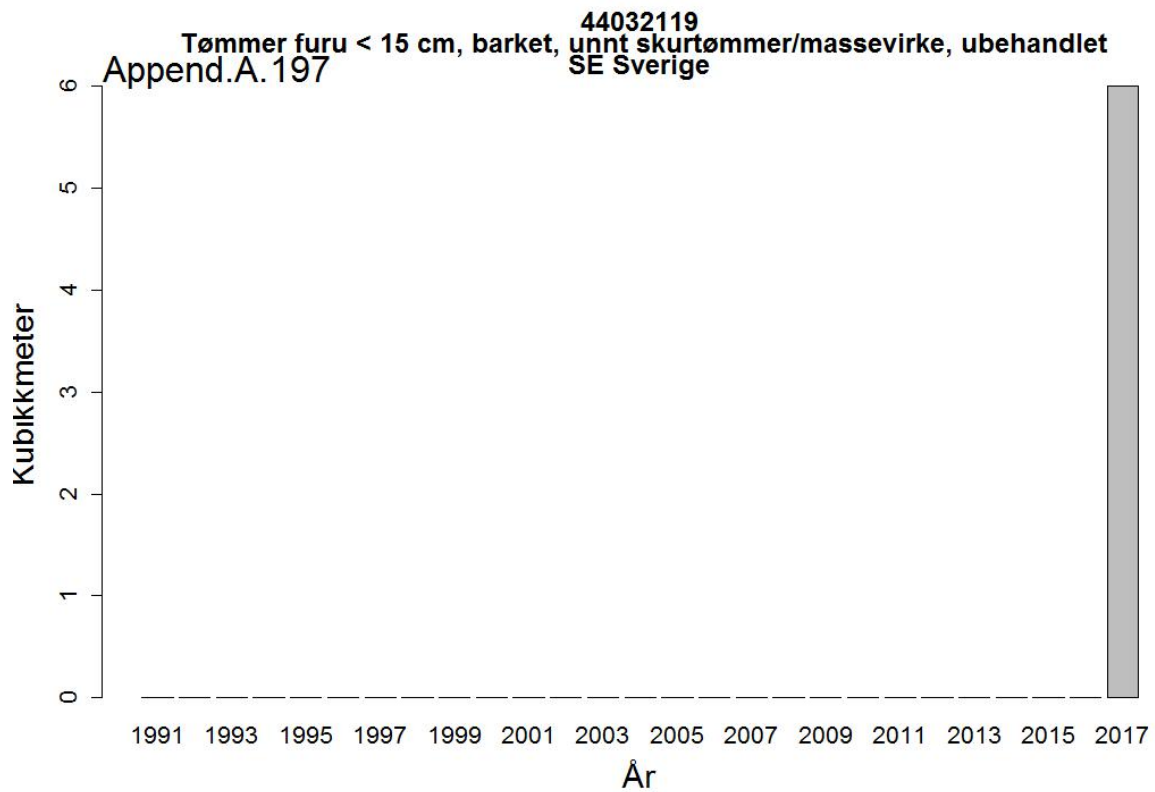

44032005
Massevirke av furu
UA Ukraina

Append.A. 162

44032005
Massevirke av furu
RU Russland

44032009
Tømmer bartrær, unnt skurtømmer og massevirke og impregn
UA Ukraina

44032009
Tømmer bartrær, unnt skurtømmer og massevirke og impregn
NL Nederland