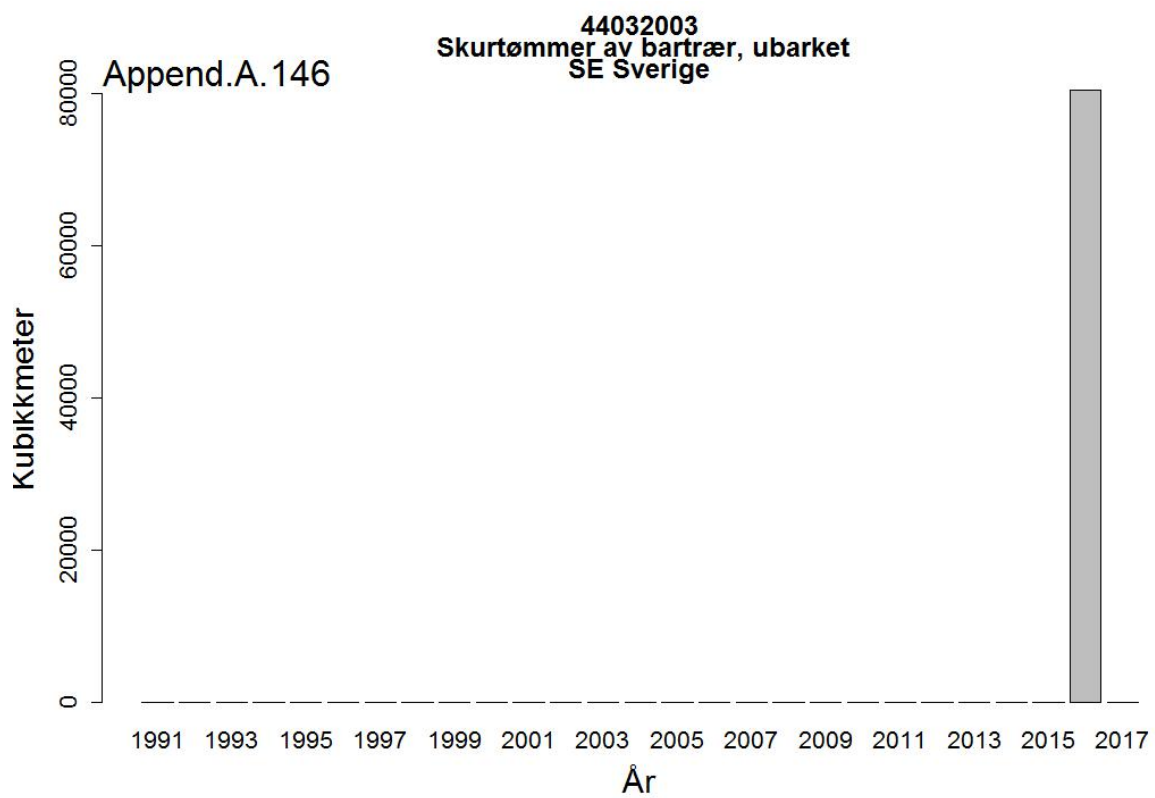

44012200
Treflis el trespon av lauvtrær
RO Romania

Append.A.117

44031000
Tømmer (også ledningsmaster mm)
Europa

Append.A.118

44031000
Tømmer (også ledningsmaster mm)
SE Sverige

Append.A. 147

44032003
Skurtømmer av bartrær, ubarket
FI Finland