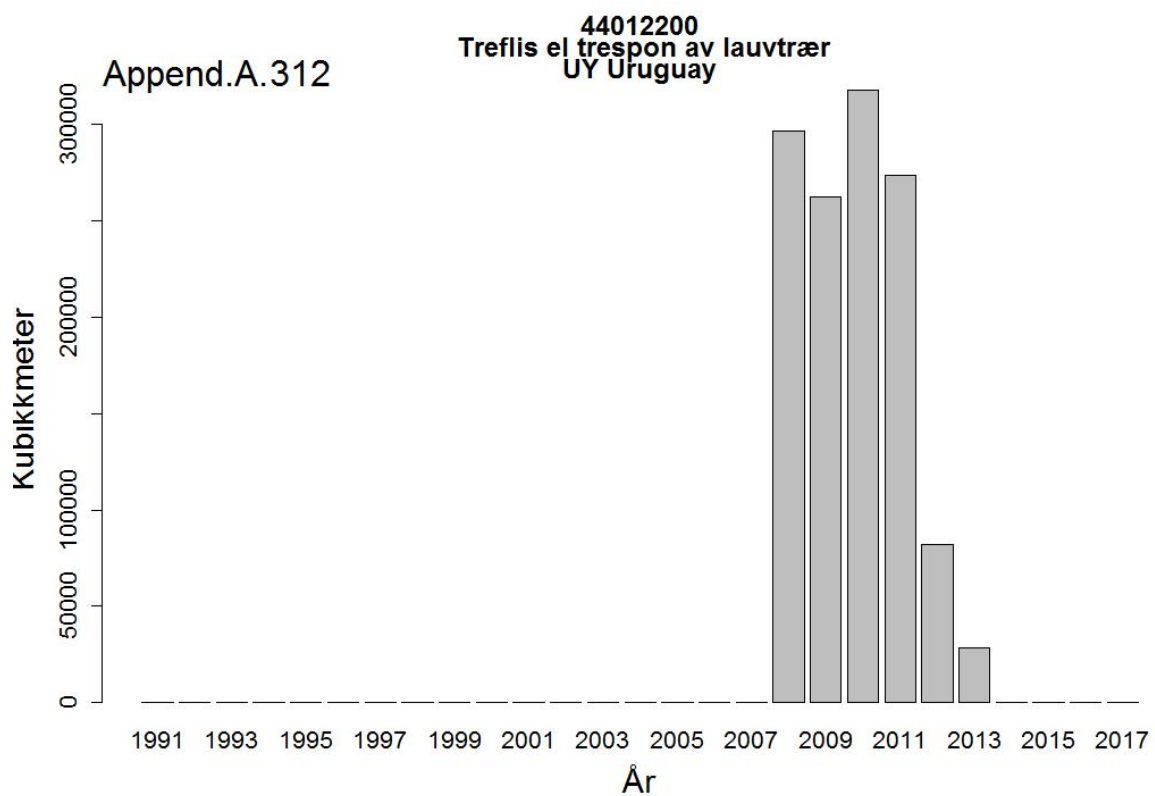

44032009
Tømmer bartrær, unnt skurtømmer og massevirke og impregn
Append.A.296 US USA

Append.A.315

44032005
Massevirke av furu
CL Chile