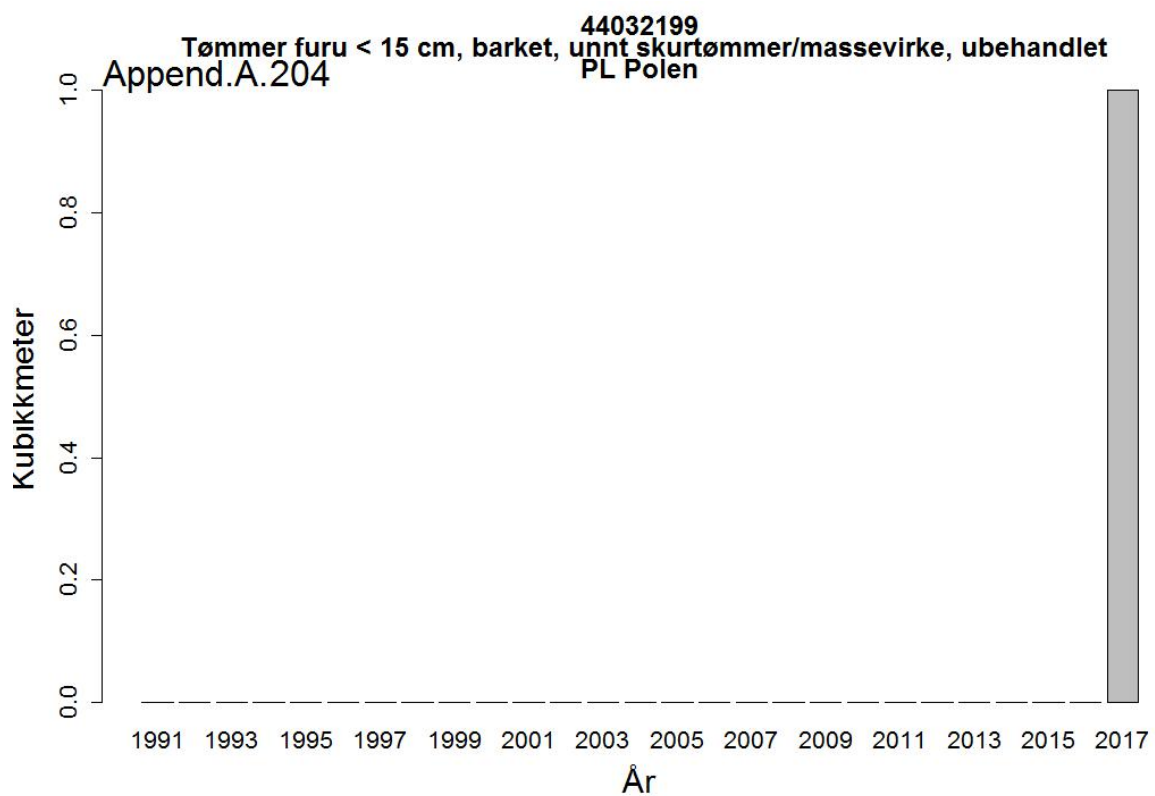

44032005
Massevirke av furu
UA Ukraina

Append.A. 162

44032005
Massevirke av furu
RU Russland

44032009
Tømmer bartrær, unnt skurtømmer og massevirke og impregn
UA Ukraina

44032009
Tømmer bartrær, unnt skurtømmer og massevirke og impregn
NL Nederland