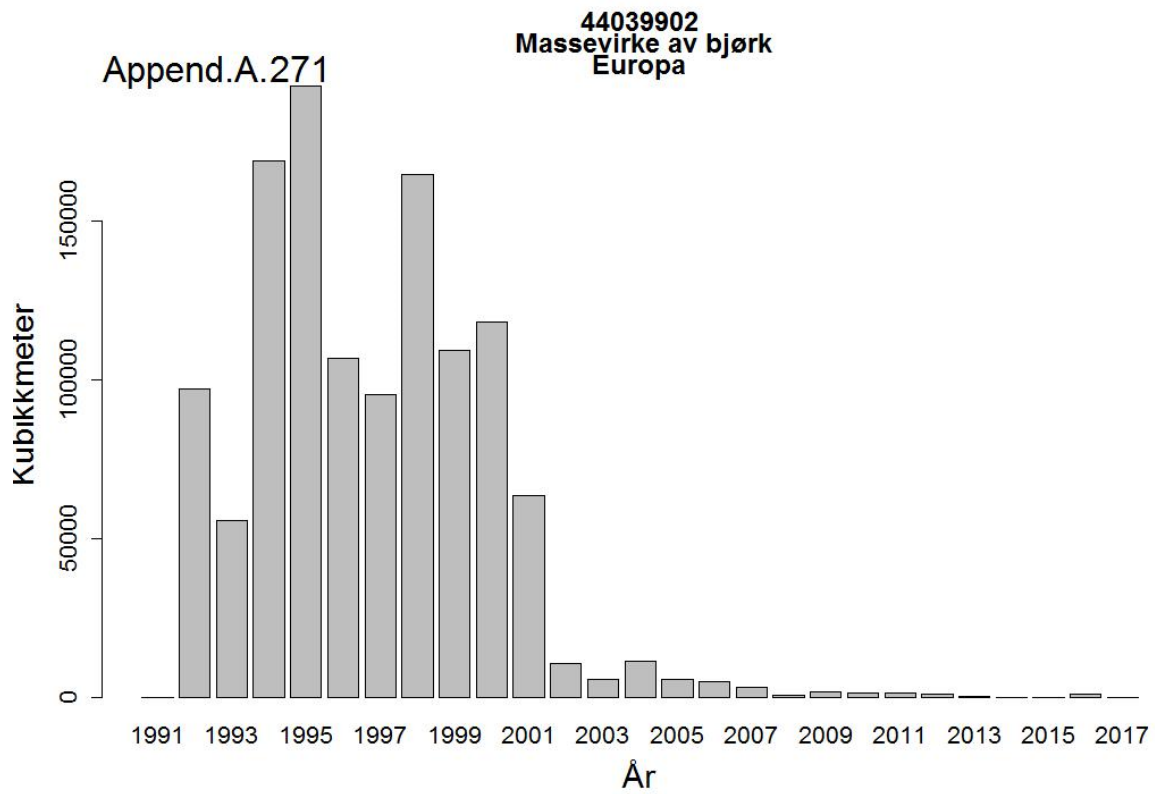

44032005
Massevirke av furu
UA Ukraina

Append.A. 162

44032005
Massevirke av furu
RU Russland

44032009
Tømmer bartrær, unnt skurtømmer og massevirke og impregn
UA Ukraina

44032009
Tømmer bartrær, unnt skurtømmer og massevirke og impregn
NL Nederland