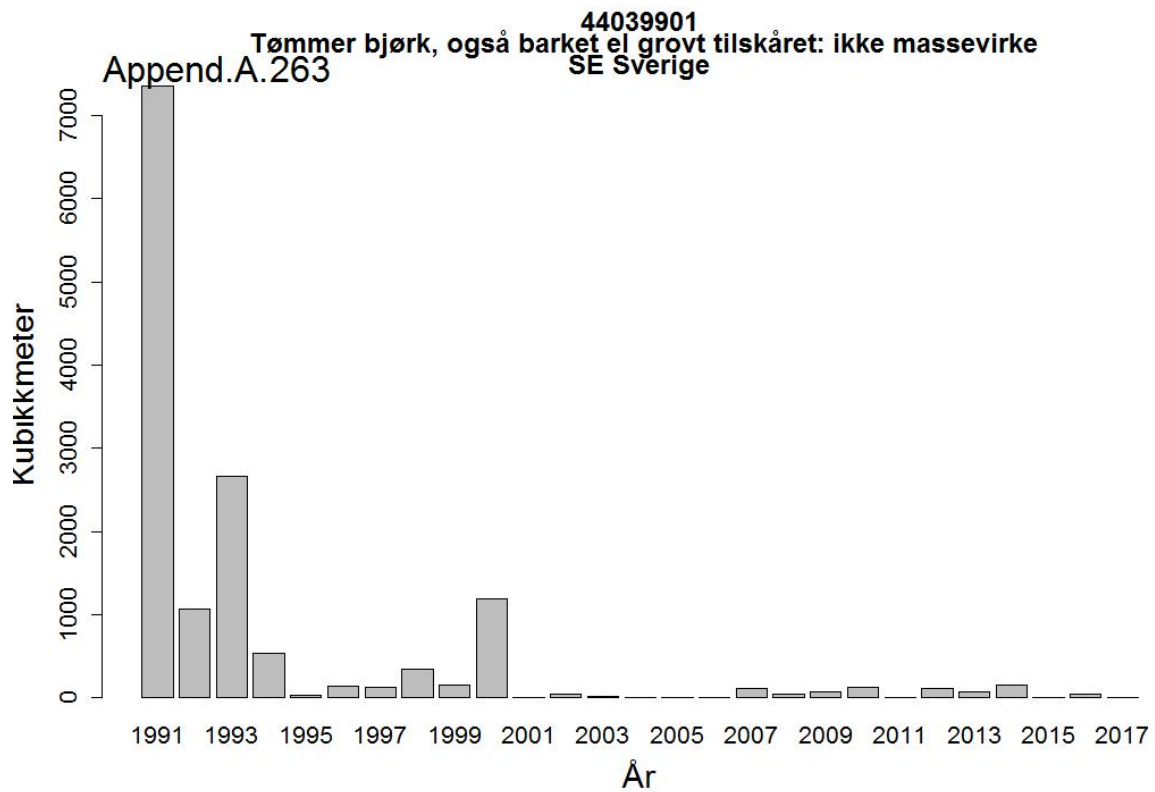

44032005
Massevirke av furu
UA Ukraina

Append.A. 162

44032005
Massevirke av furu
RU Russland

44032009
Tømmer bartrær, unnt skurtømmer og massevirke og impregn
UA Ukraina

44032009
Tømmer bartrær, unnt skurtømmer og massevirke og impregn
NL Nederland