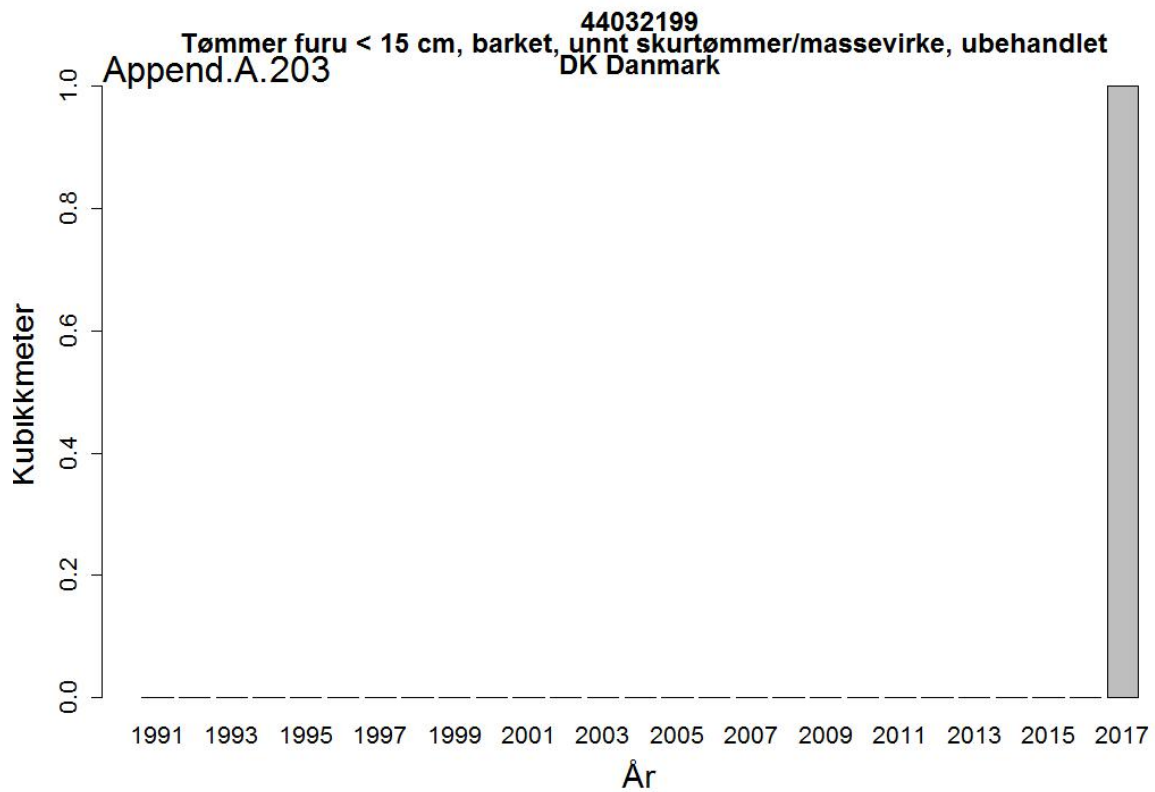

44032005
Massevirke av furu
UA Ukraina

Append.A. 162

44032005
Massevirke av furu
RU Russland

44032009
Tømmer bartrær, unnt skurtømmer og massevirke og impregn
UA Ukraina

44032009
Tømmer bartrær, unnt skurtømmer og massevirke og impregn
NL Nederland