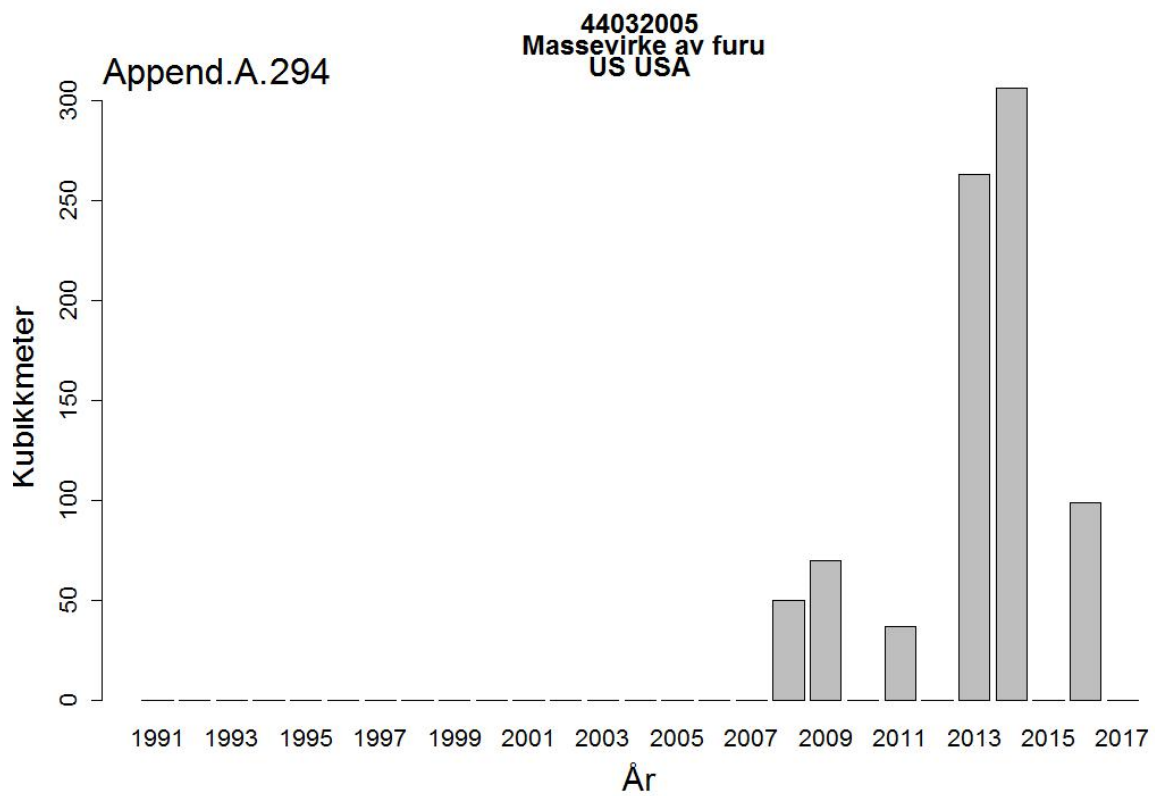

Append.A.291

44032003
Skurtømmer av bartrær, ubarket
Nord- og Mellom-Amerika

Append.A.292

44032003
Skurtømmer av bartrær, ubarket
US USA

44032009
Tømmer bartrær, unnt skurtømmer og massevirke og impregn
Append.A.295 Nord- og Mellom-Amerika