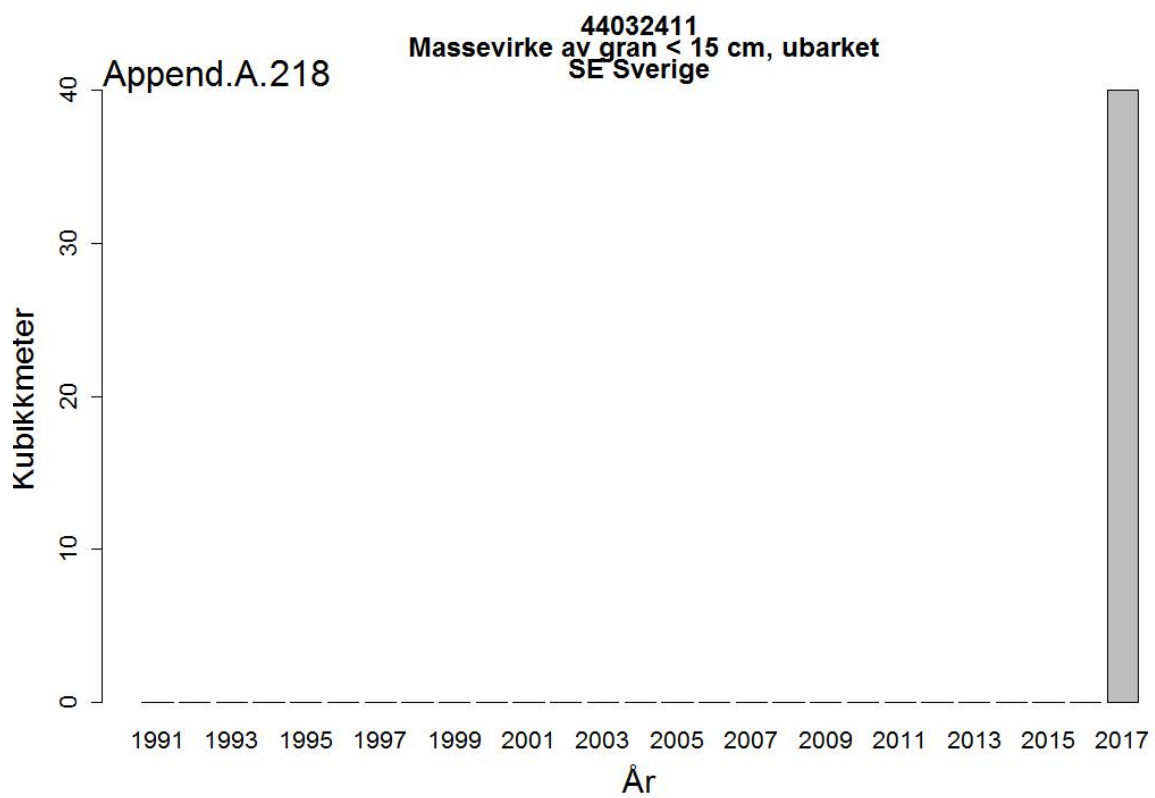

44032005
Massevirke av furu
UA Ukraina

Append.A. 162

44032005
Massevirke av furu
RU Russland

44032009
Tømmer bartrær, unnt skurtømmer og massevirke og impregn
UA Ukraina

44032009
Tømmer bartrær, unnt skurtømmer og massevirke og impregn
NL Nederland