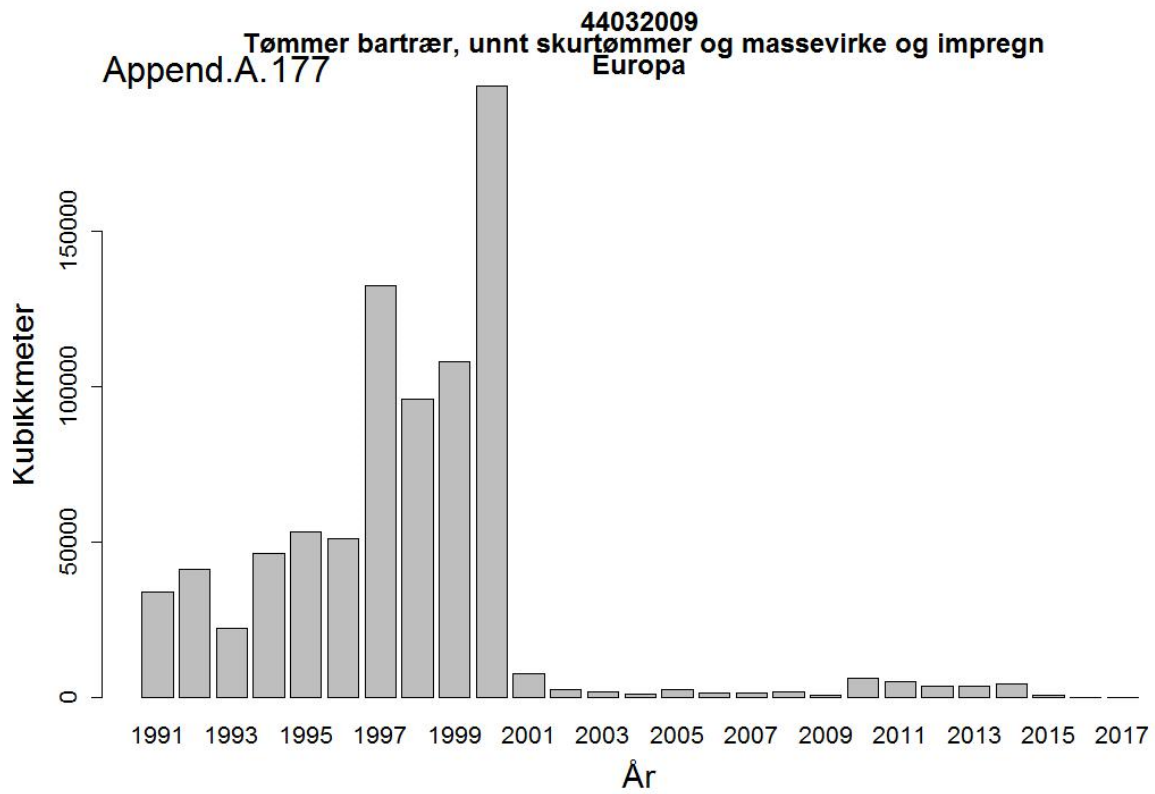

44032005
Massevirke av furu
UA Ukraina

Append.A. 162

44032005
Massevirke av furu
RU Russland

44032009
Tømmer bartrær, unnt skurtømmer og massevirke og impregn
UA Ukraina

44032009
Tømmer bartrær, unnt skurtømmer og massevirke og impregn
NL Nederland