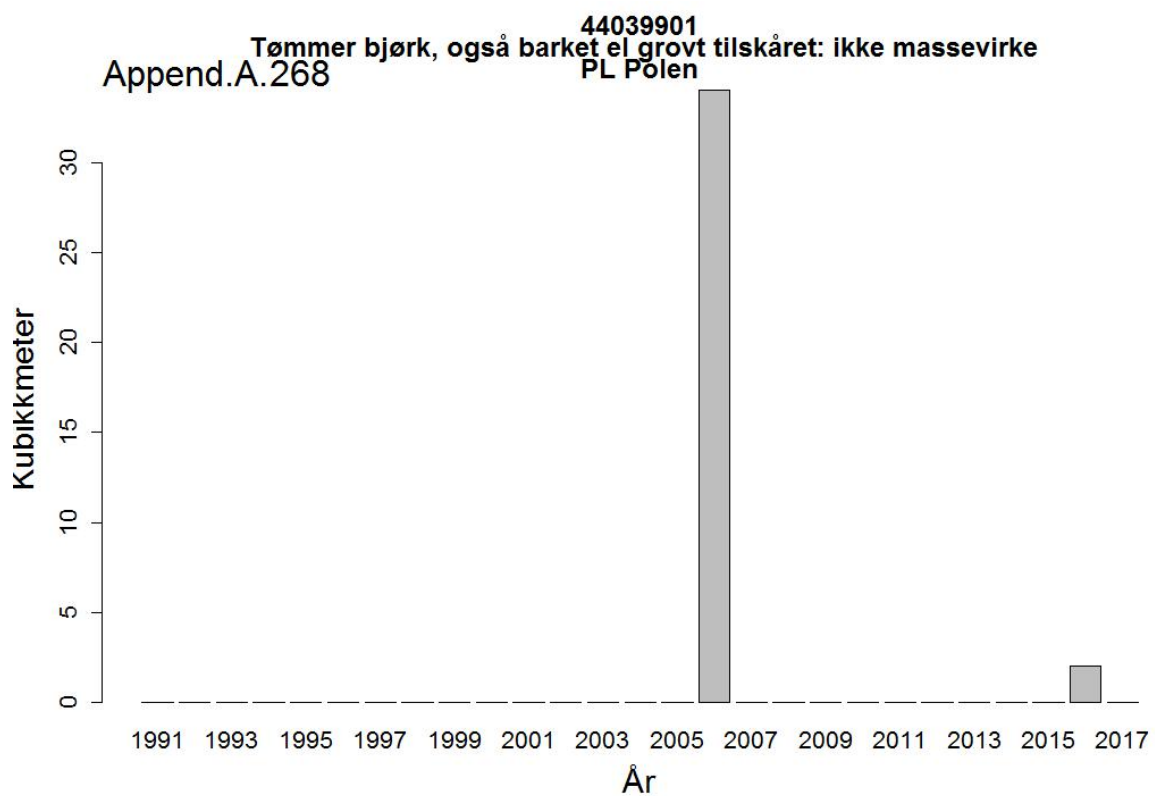

44032005
Massevirke av furu
UA Ukraina

Append.A. 162

44032005
Massevirke av furu
RU Russland

44032009
Tømmer bartrær, unnt skurtømmer og massevirke og impregn
UA Ukraina

44032009
Tømmer bartrær, unnt skurtømmer og massevirke og impregn
NL Nederland