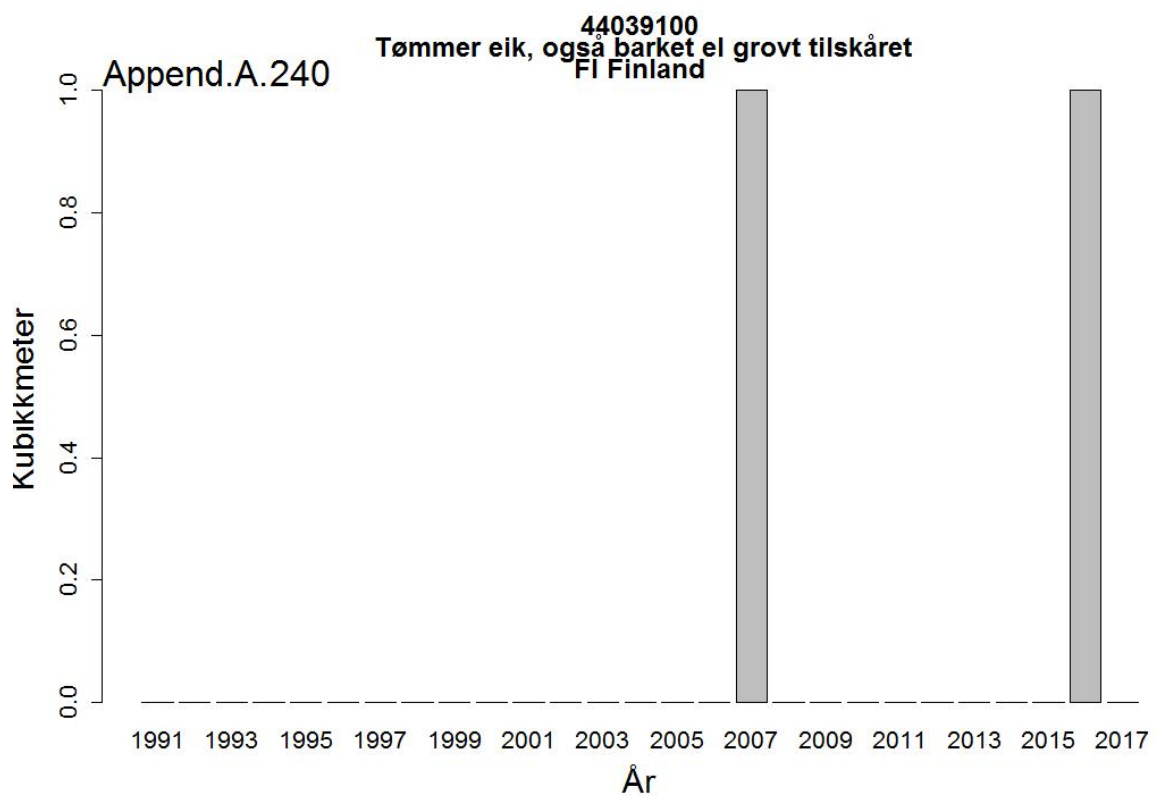

44032005
Massevirke av furu
UA Ukraina

Append.A. 162

44032005
Massevirke av furu
RU Russland

44032009
Tømmer bartrær, unnt skurtømmer og massevirke og impregn
UA Ukraina

44032009
Tømmer bartrær, unnt skurtømmer og massevirke og impregn
NL Nederland