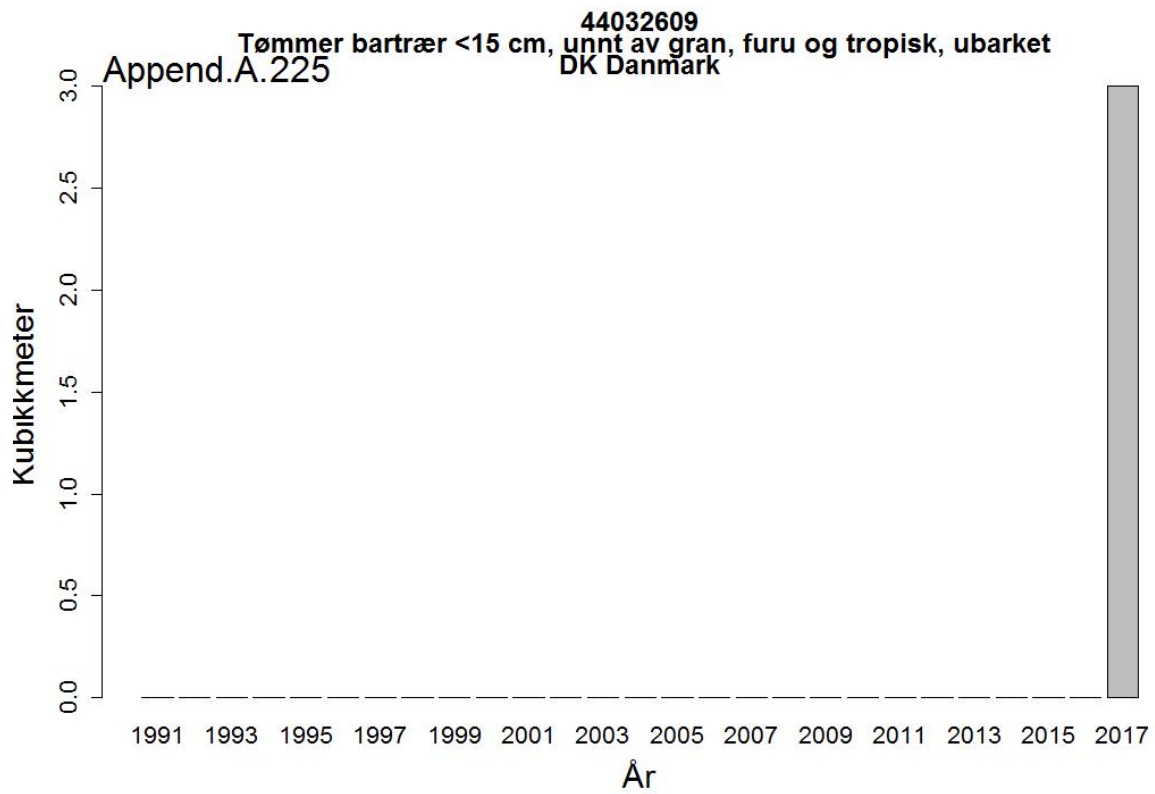

44032005
Massevirke av furu
UA Ukraina

Append.A. 162

44032005
Massevirke av furu
RU Russland

44032009
Tømmer bartrær, unnt skurtømmer og massevirke og impregn
UA Ukraina

44032009
Tømmer bartrær, unnt skurtømmer og massevirke og impregn
NL Nederland