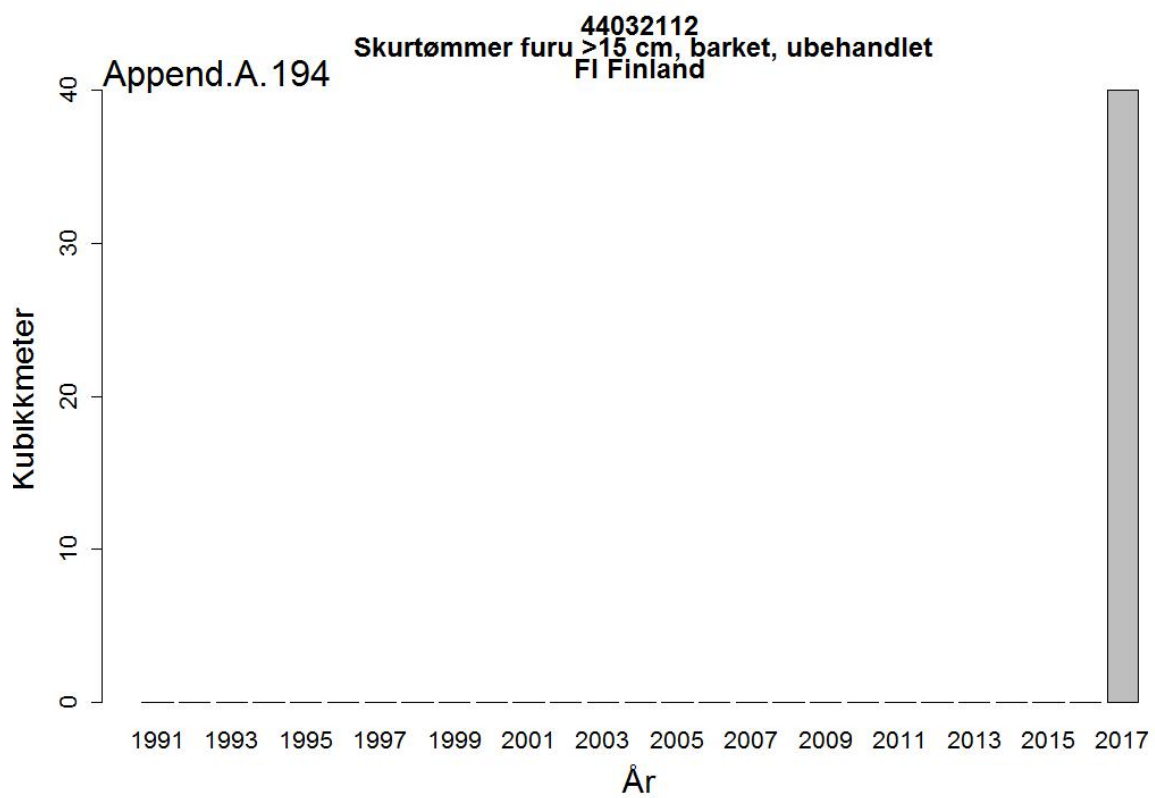

44032005
Massevirke av furu
UA Ukraina

Append.A. 162

44032005
Massevirke av furu
RU Russland

44032009
Tømmer bartrær, unnt skurtømmer og massevirke og impregn
UA Ukraina

44032009
Tømmer bartrær, unnt skurtømmer og massevirke og impregn
NL Nederland