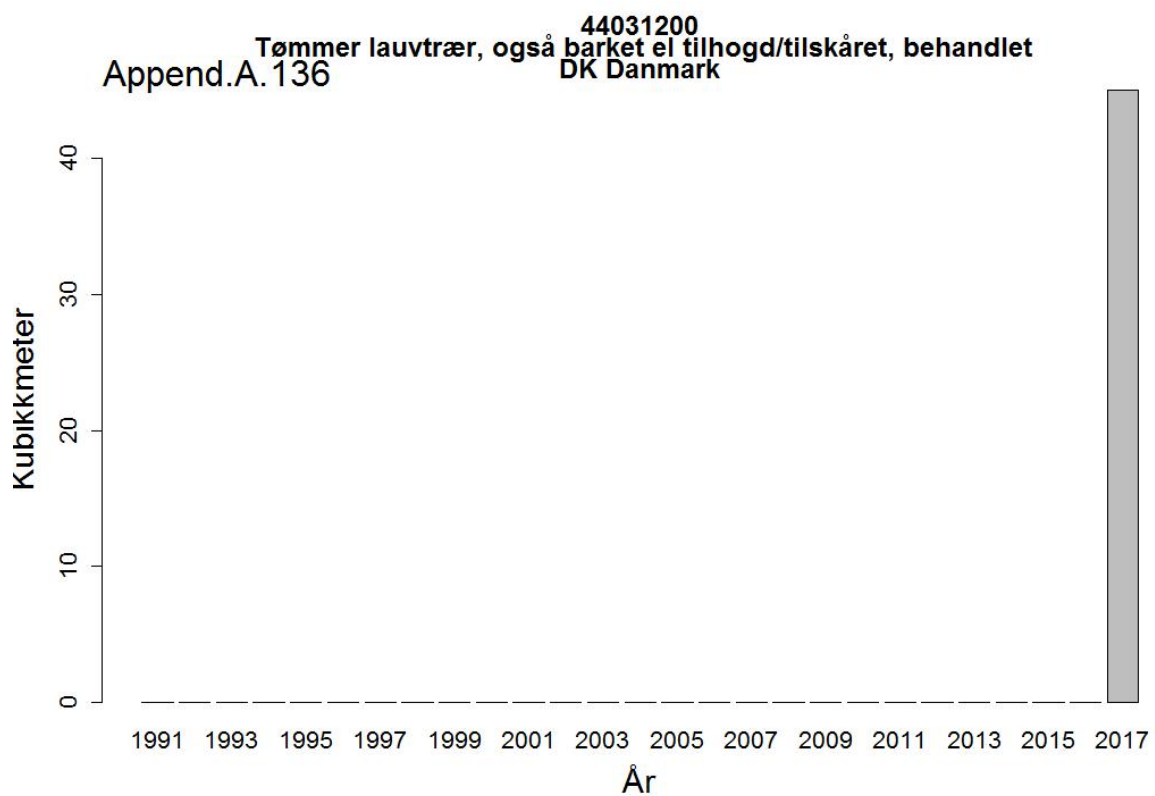

44012200
Treflis el trespon av lauvtrær
RO Romania

Append.A.117

44031000
Tømmer (også ledningsmaster mm)
Europa

Append.A.118

44031000
Tømmer (også ledningsmaster mm)
SE Sverige

Append.A. 147

44032003
Skurtømmer av bartrær, ubarket
FI Finland