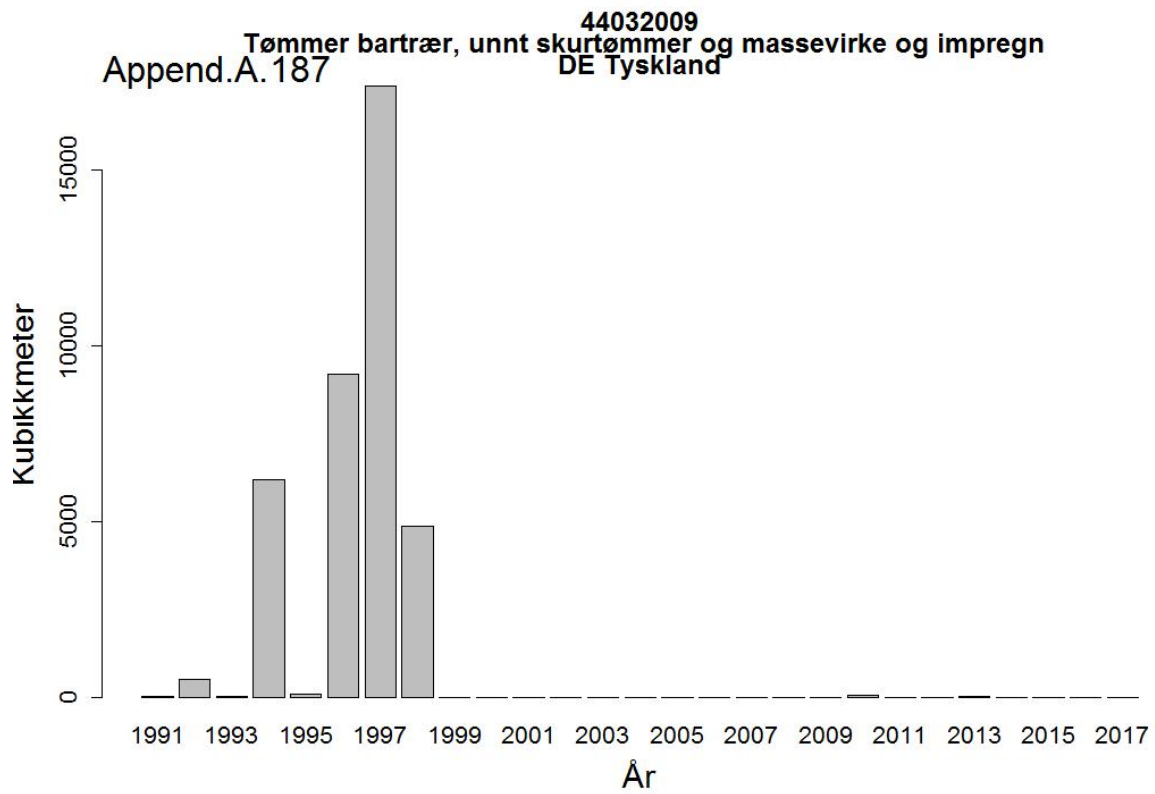

44032005
Massevirke av furu
UA Ukraina

Append.A. 162

44032005
Massevirke av furu
RU Russland

44032009
Tømmer bartrær, unnt skurtømmer og massevirke og impregn
UA Ukraina

44032009
Tømmer bartrær, unnt skurtømmer og massevirke og impregn
NL Nederland