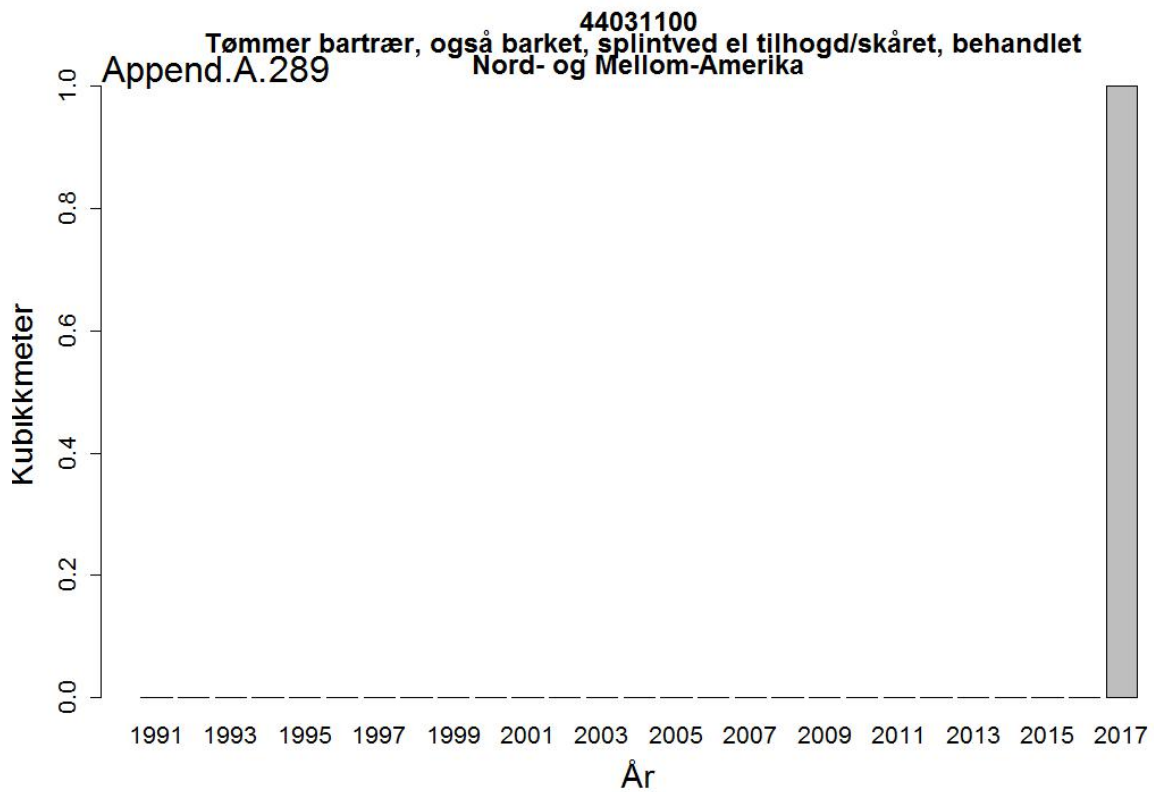

44032005
Massevirke av furu
UA Ukraina

Append.A. 162

44032005
Massevirke av furu
RU Russland

44032009
Tømmer bartrær, unnt skurtømmer og massevirke og impregn
UA Ukraina

44032009
Tømmer bartrær, unnt skurtømmer og massevirke og impregn
NL Nederland