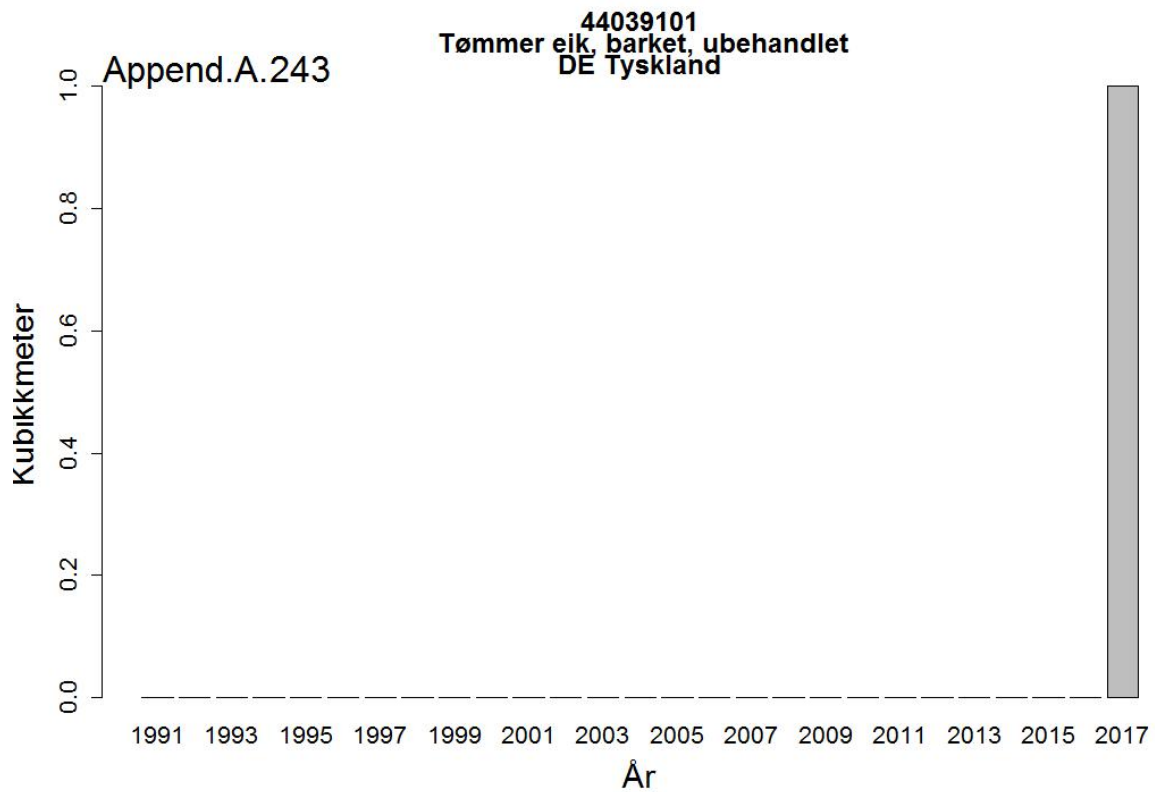

44032005
Massevirke av furu
UA Ukraina

Append.A. 162

44032005
Massevirke av furu
RU Russland

44032009
Tømmer bartrær, unnt skurtømmer og massevirke og impregn
UA Ukraina

44032009
Tømmer bartrær, unnt skurtømmer og massevirke og impregn
NL Nederland