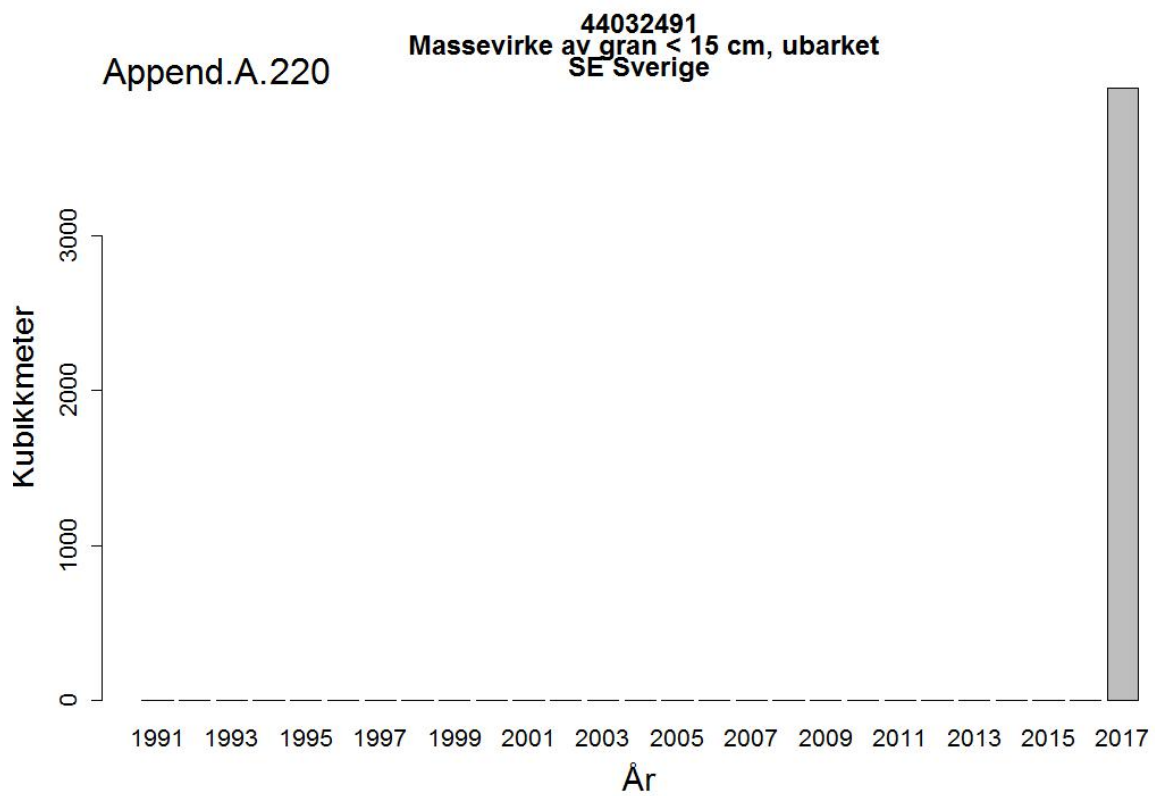

44032005
Massevirke av furu
UA Ukraina

Append.A. 162

44032005
Massevirke av furu
RU Russland

44032009
Tømmer bartrær, unnt skurtømmer og massevirke og impregn
UA Ukraina

44032009
Tømmer bartrær, unnt skurtømmer og massevirke og impregn
NL Nederland