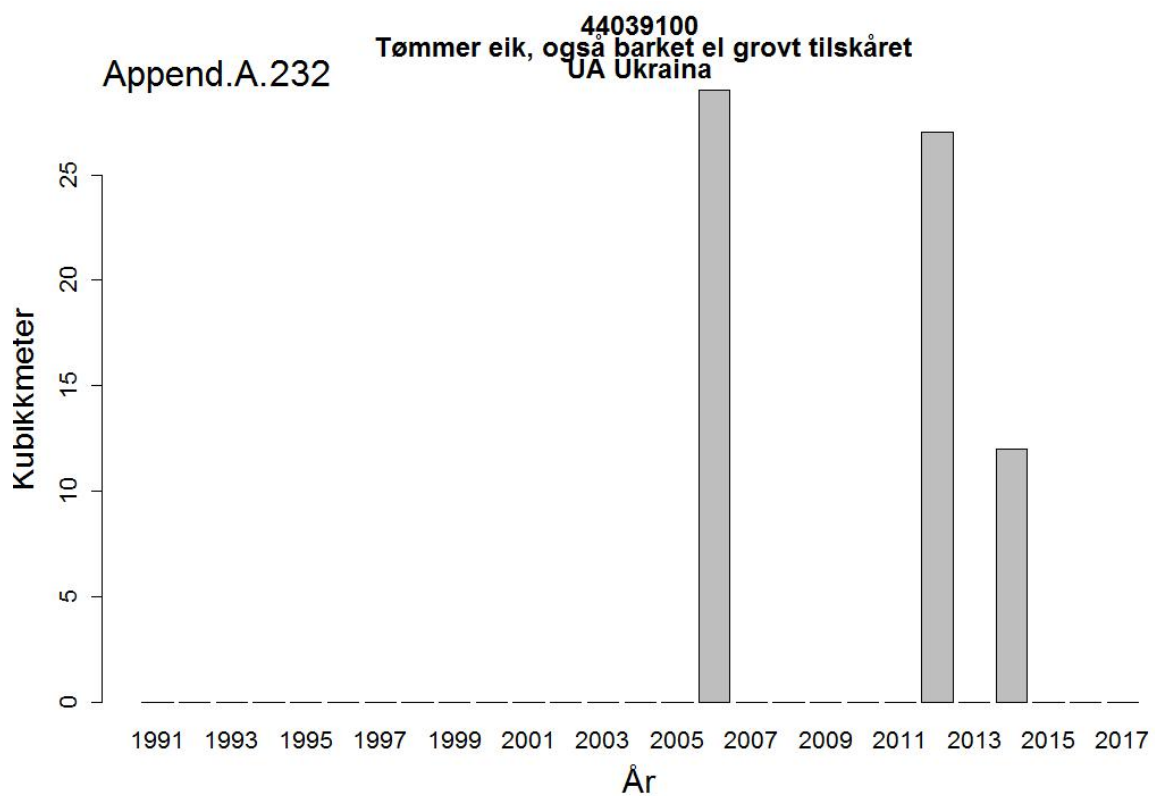

44032005
Massevirke av furu
UA Ukraina

Append.A. 162

44032005
Massevirke av furu
RU Russland

44032009
Tømmer bartrær, unnt skurtømmer og massevirke og impregn
UA Ukraina

44032009
Tømmer bartrær, unnt skurtømmer og massevirke og impregn
NL Nederland