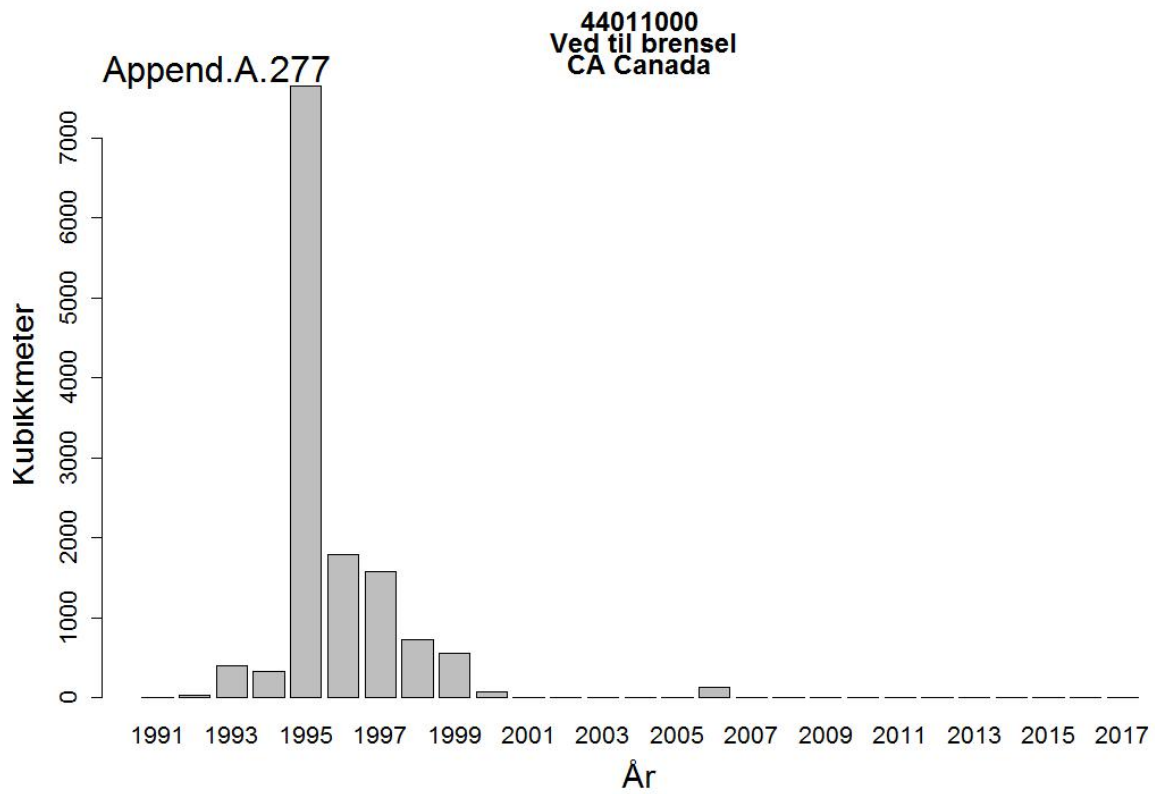

44032005
Massevirke av furu
UA Ukraina

Append.A. 162

44032005
Massevirke av furu
RU Russland

44032009
Tømmer bartrær, unnt skurtømmer og massevirke og impregn
UA Ukraina

44032009
Tømmer bartrær, unnt skurtømmer og massevirke og impregn
NL Nederland