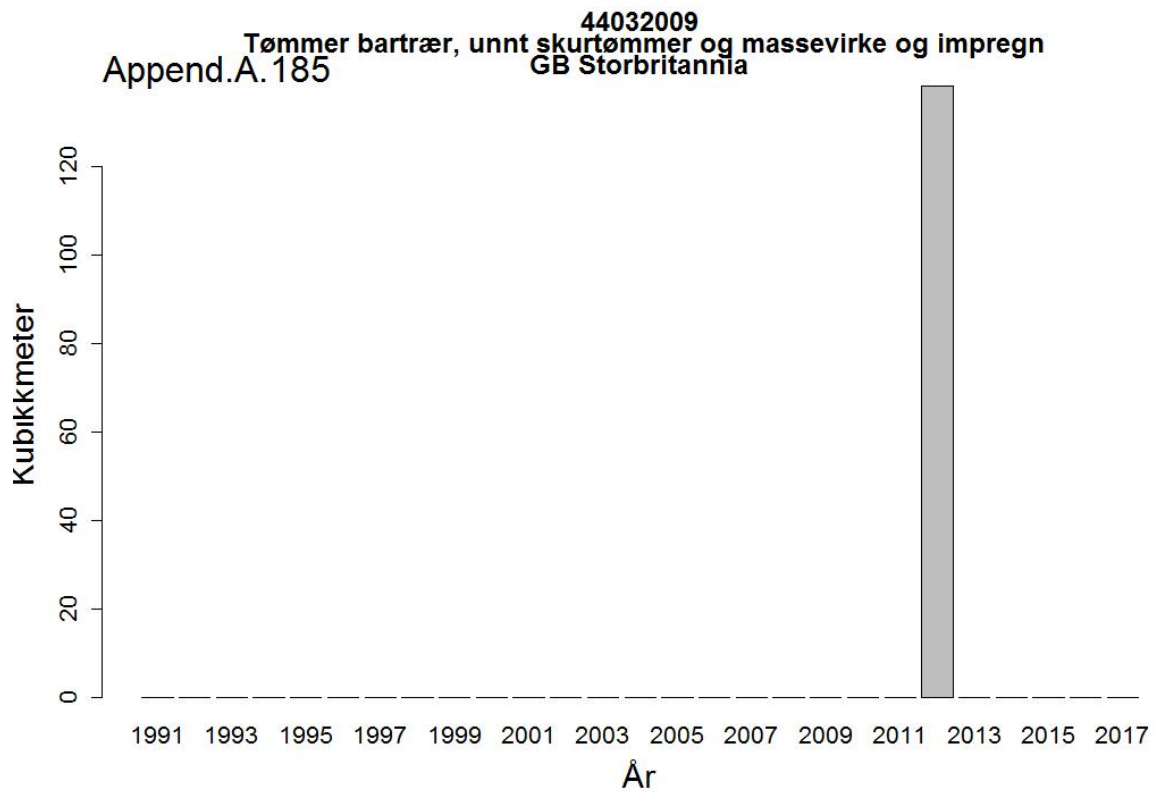

44032005
Massevirke av furu
UA Ukraina

Append.A. 162

44032005
Massevirke av furu
RU Russland

44032009
Tømmer bartrær, unnt skurtømmer og massevirke og impregn
UA Ukraina

44032009
Tømmer bartrær, unnt skurtømmer og massevirke og impregn
NL Nederland