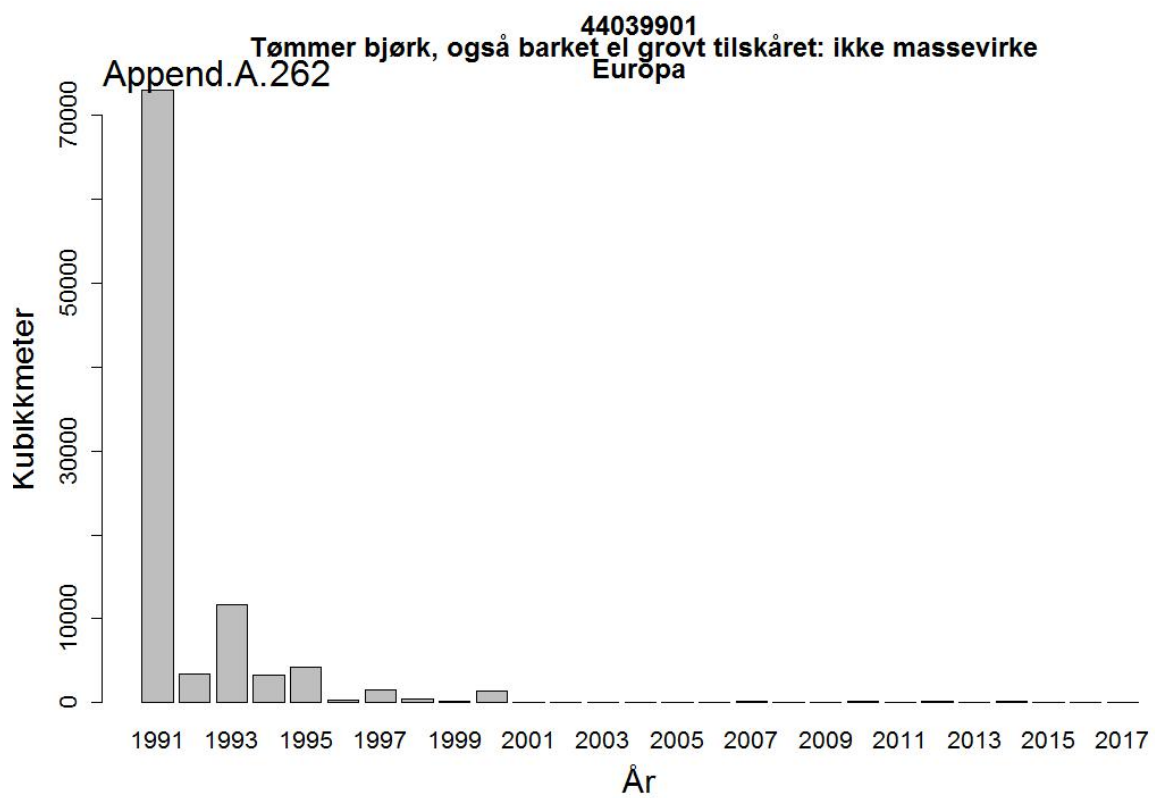

44032005
Massevirke av furu
UA Ukraina

Append.A. 162

44032005
Massevirke av furu
RU Russland

44032009
Tømmer bartrær, unnt skurtømmer og massevirke og impregn
UA Ukraina

44032009
Tømmer bartrær, unnt skurtømmer og massevirke og impregn
NL Nederland