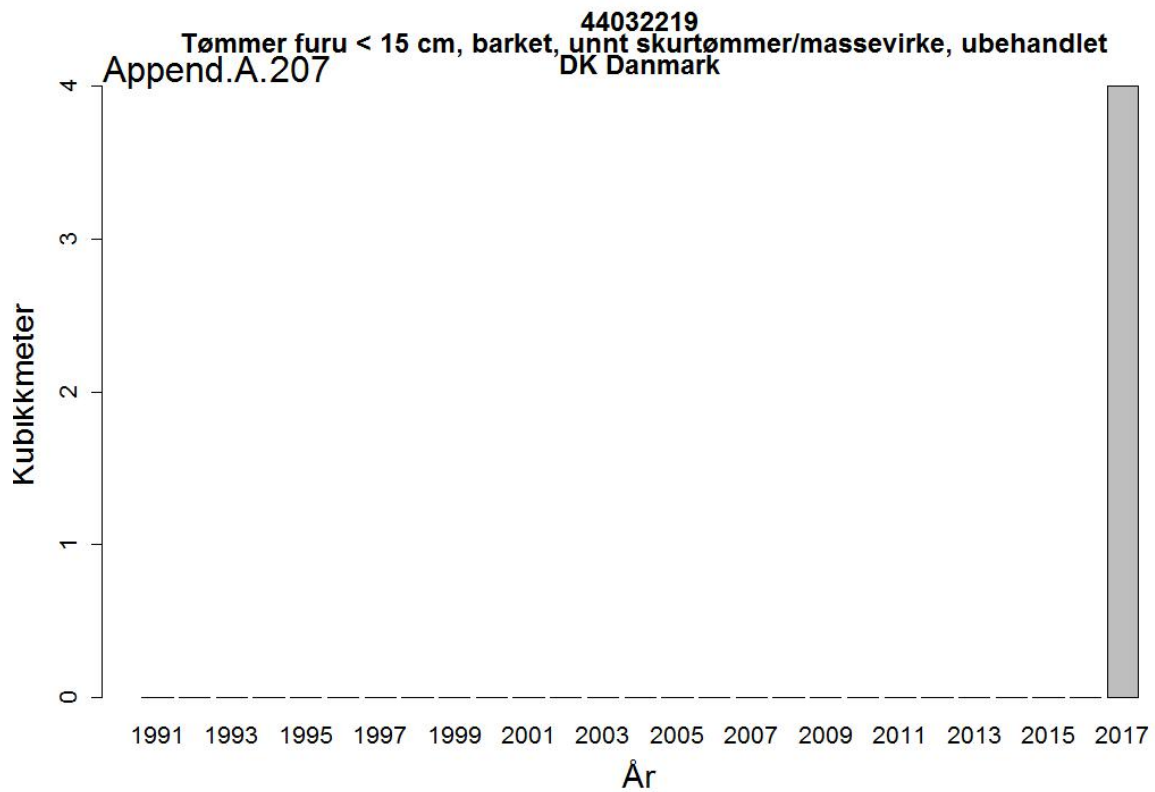

44032005
Massevirke av furu
UA Ukraina

Append.A. 162

44032005
Massevirke av furu
RU Russland

44032009
Tømmer bartrær, unnt skurtømmer og massevirke og impregn
UA Ukraina

44032009
Tømmer bartrær, unnt skurtømmer og massevirke og impregn
NL Nederland