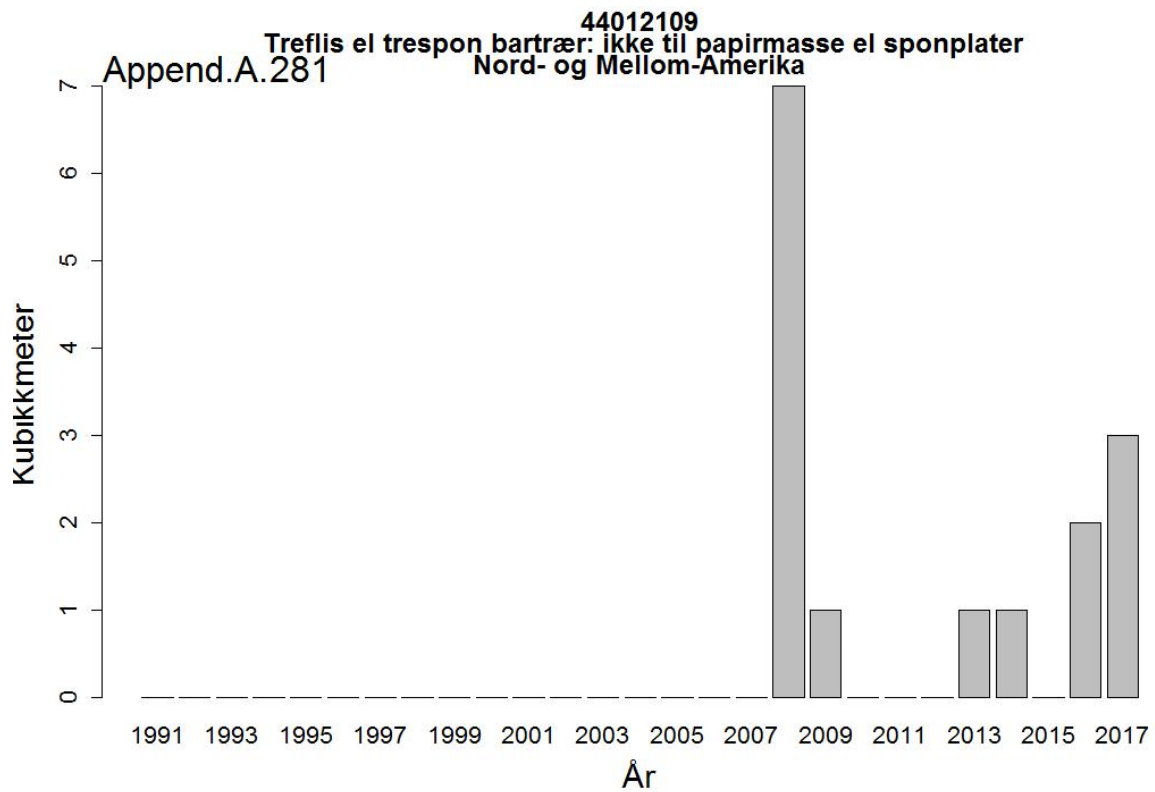

44032005
Massevirke av furu
UA Ukraina

Append.A. 162

44032005
Massevirke av furu
RU Russland

44032009
Tømmer bartrær, unnt skurtømmer og massevirke og impregn
UA Ukraina

44032009
Tømmer bartrær, unnt skurtømmer og massevirke og impregn
NL Nederland