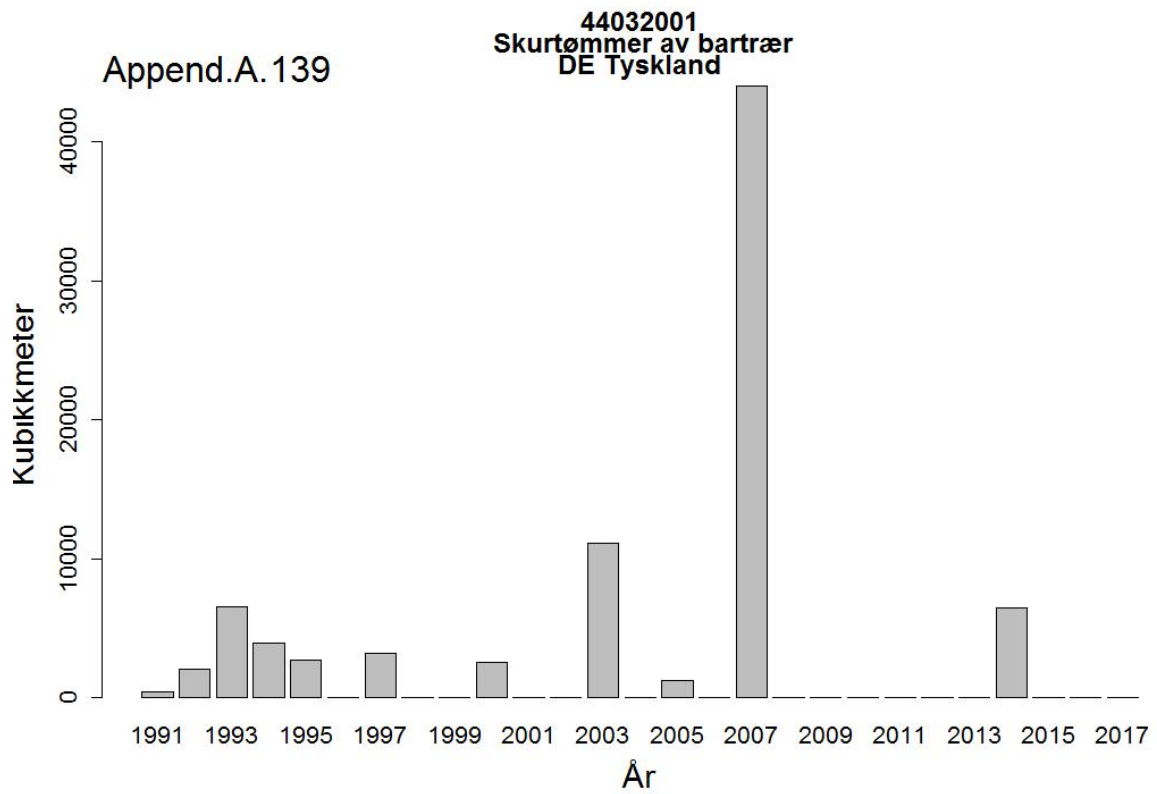

44012200
Treflis el trespon av lauvtrær
RO Romania

Append.A.117

44031000
Tømmer (også ledningsmaster mm)
Europa

Append.A.118

44031000
Tømmer (også ledningsmaster mm)
SE Sverige

Append.A. 147

44032003
Skurtømmer av bartrær, ubarket
FI Finland